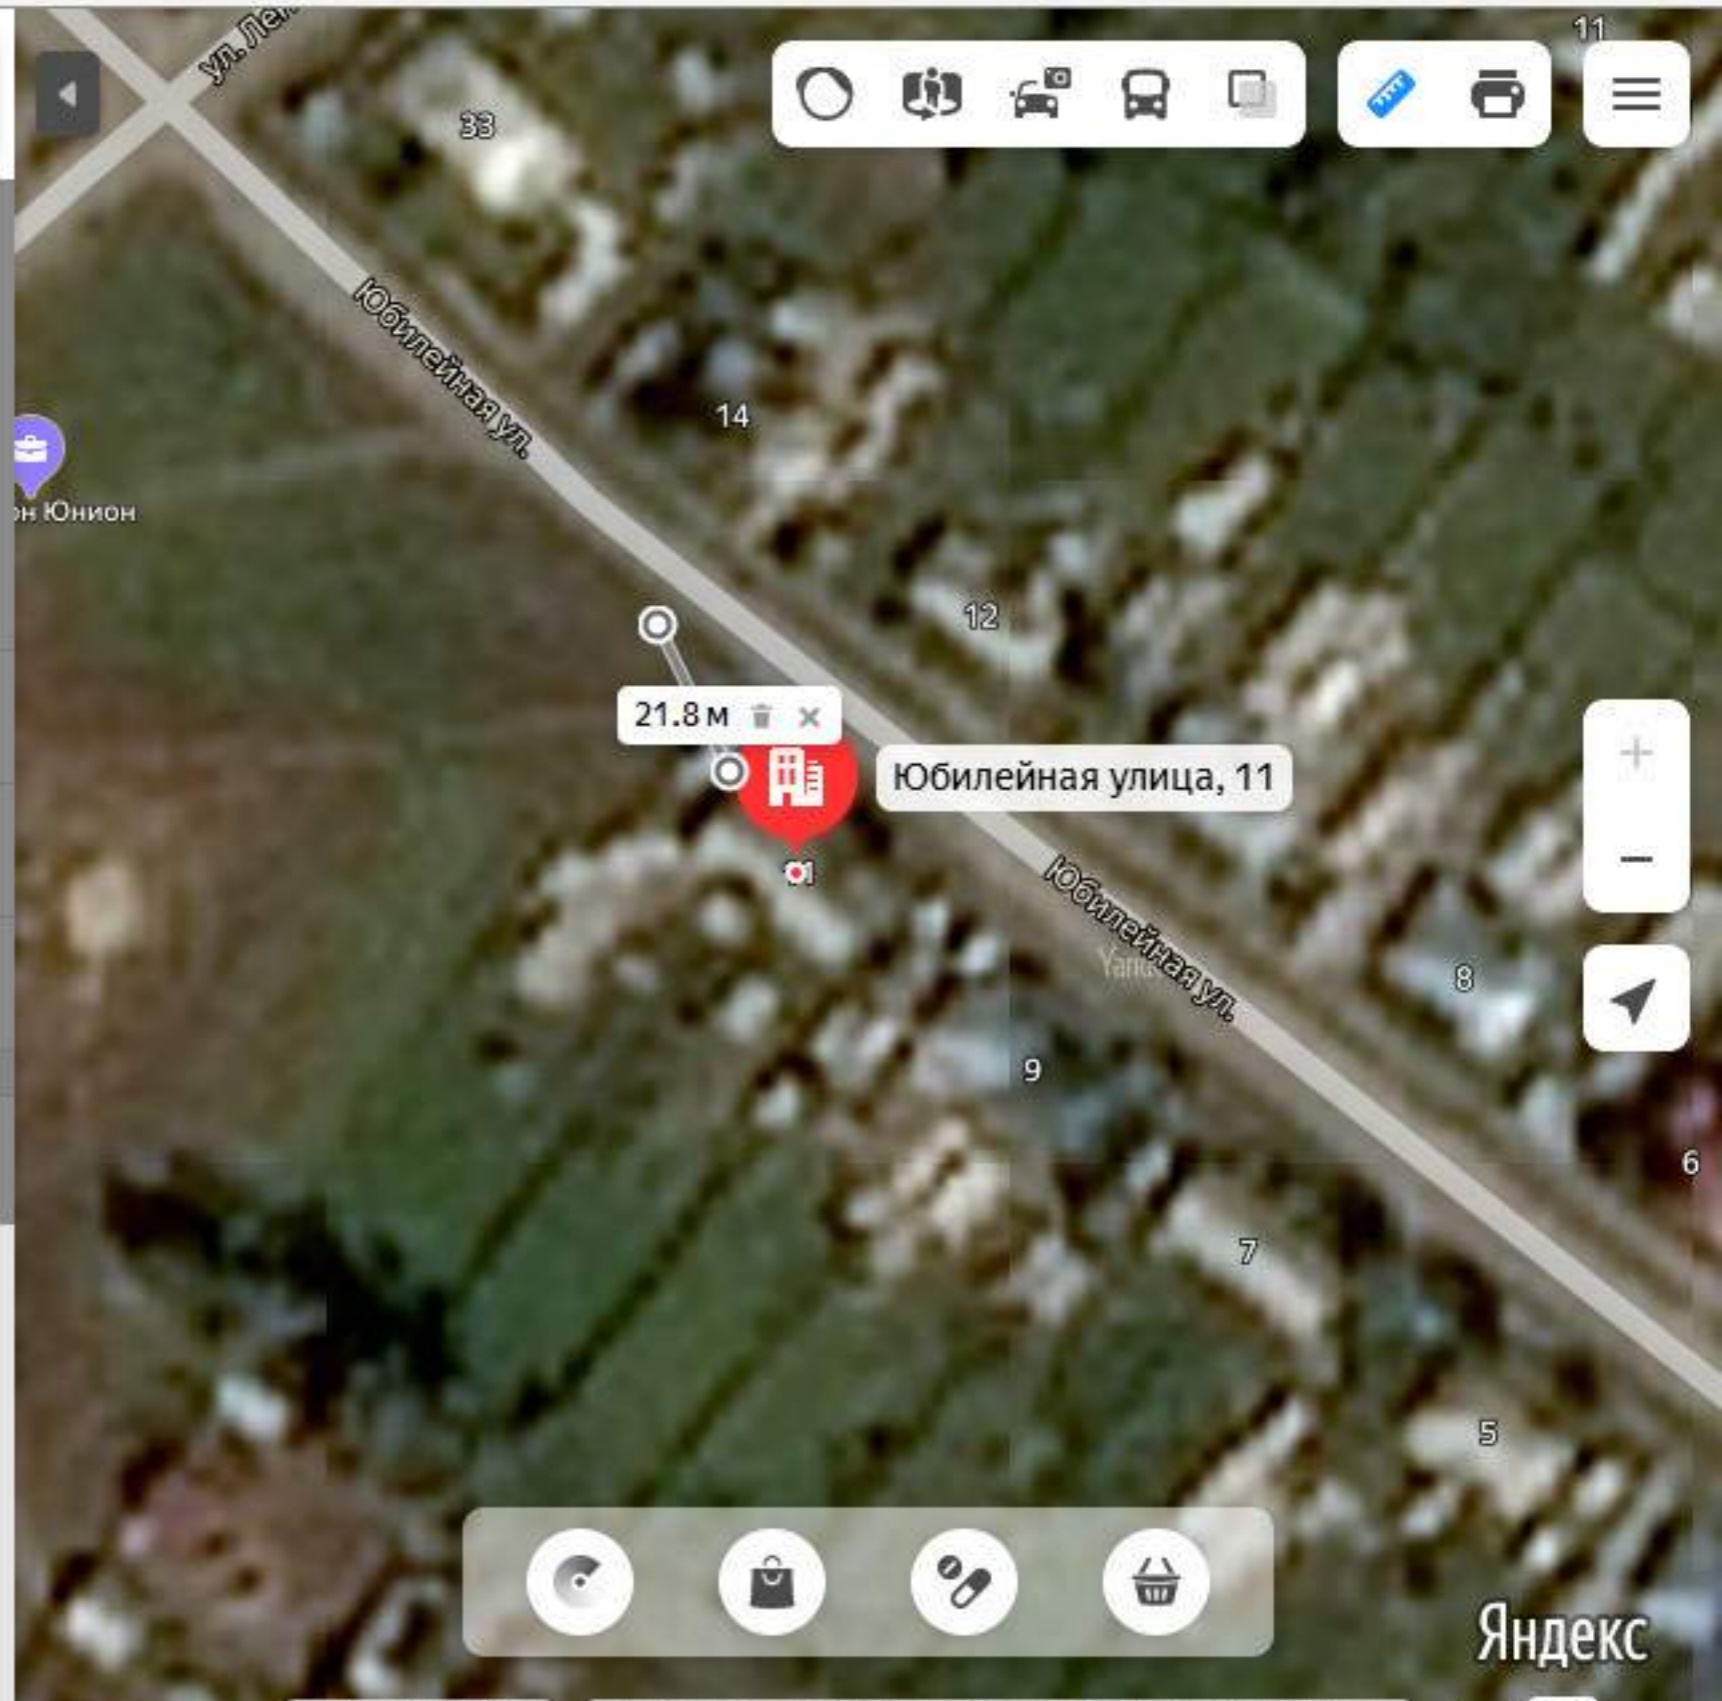

село Киприно, Шелаболихинский район, Алтайский край, Россия

53.528893, 82.062664

Маршрут

Показать парковки

Исправить информацию о здании

Добавить организацию

Искать рядом

- Где поесть
- Продукты
- Аптеки
- Красота
- АЗС
- Гостиницы
- Больницы
- Банкоматы

киприно ул юбилейная 11

Юбилейная улица, 11

село Киприно, Шелаболихинский район, Алтайский край, Россия

53.525076, 82.064694

Маршрут

Показать парковки

Исправить неточность

Добавить организацию