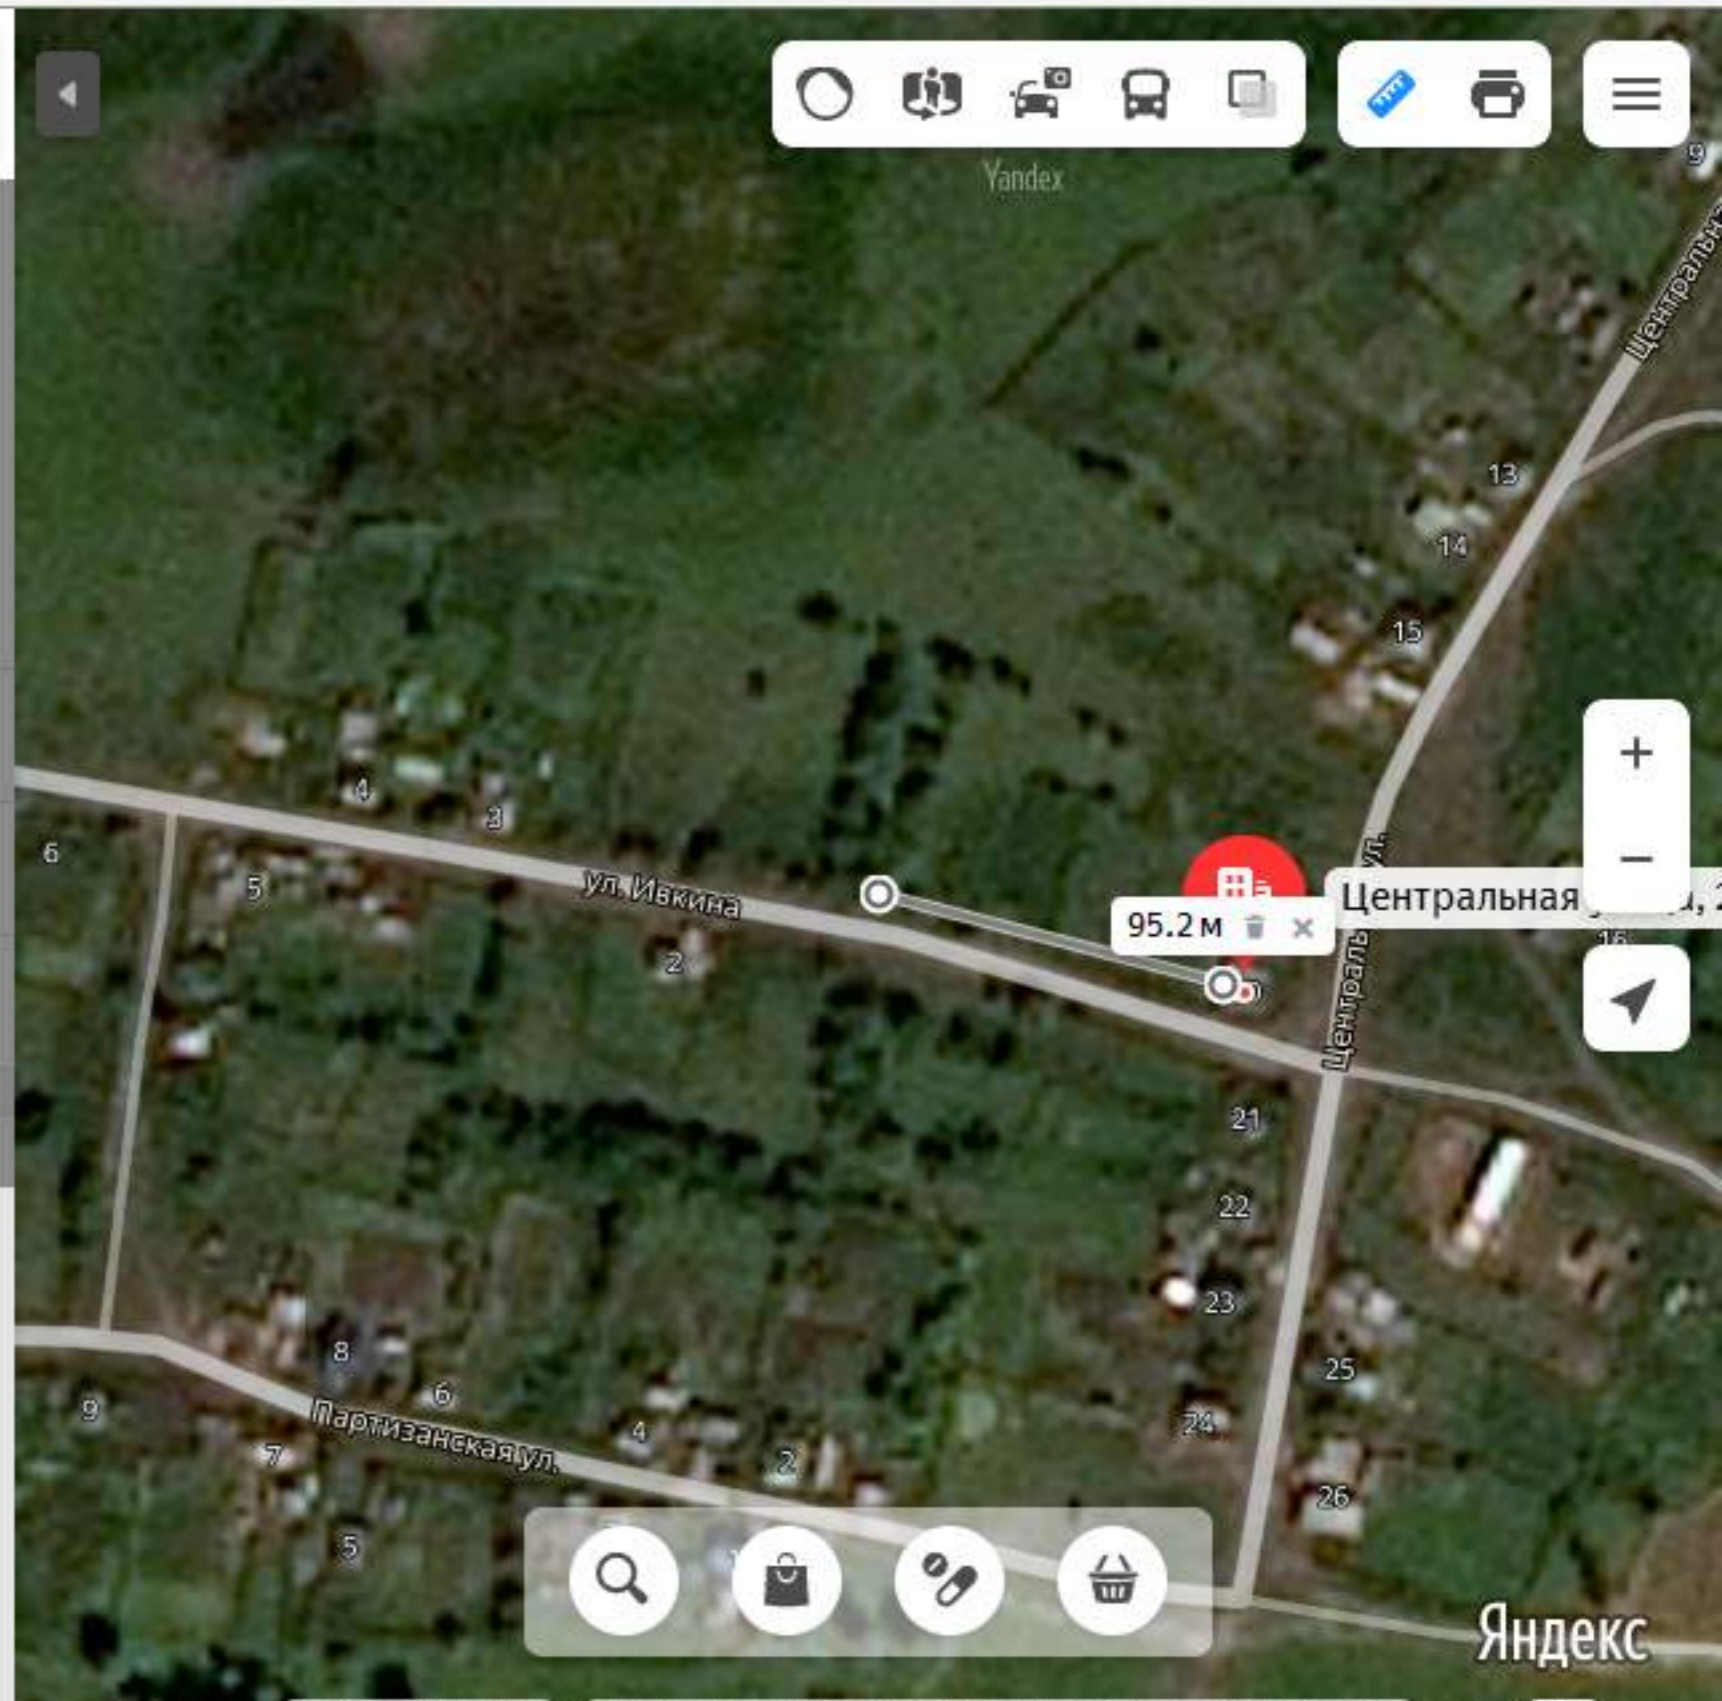

Котел! 7 дней работы без вас. Берите!

Работает на любом твердом топливе! Для помещений от 50 до 5000м2. Полу-