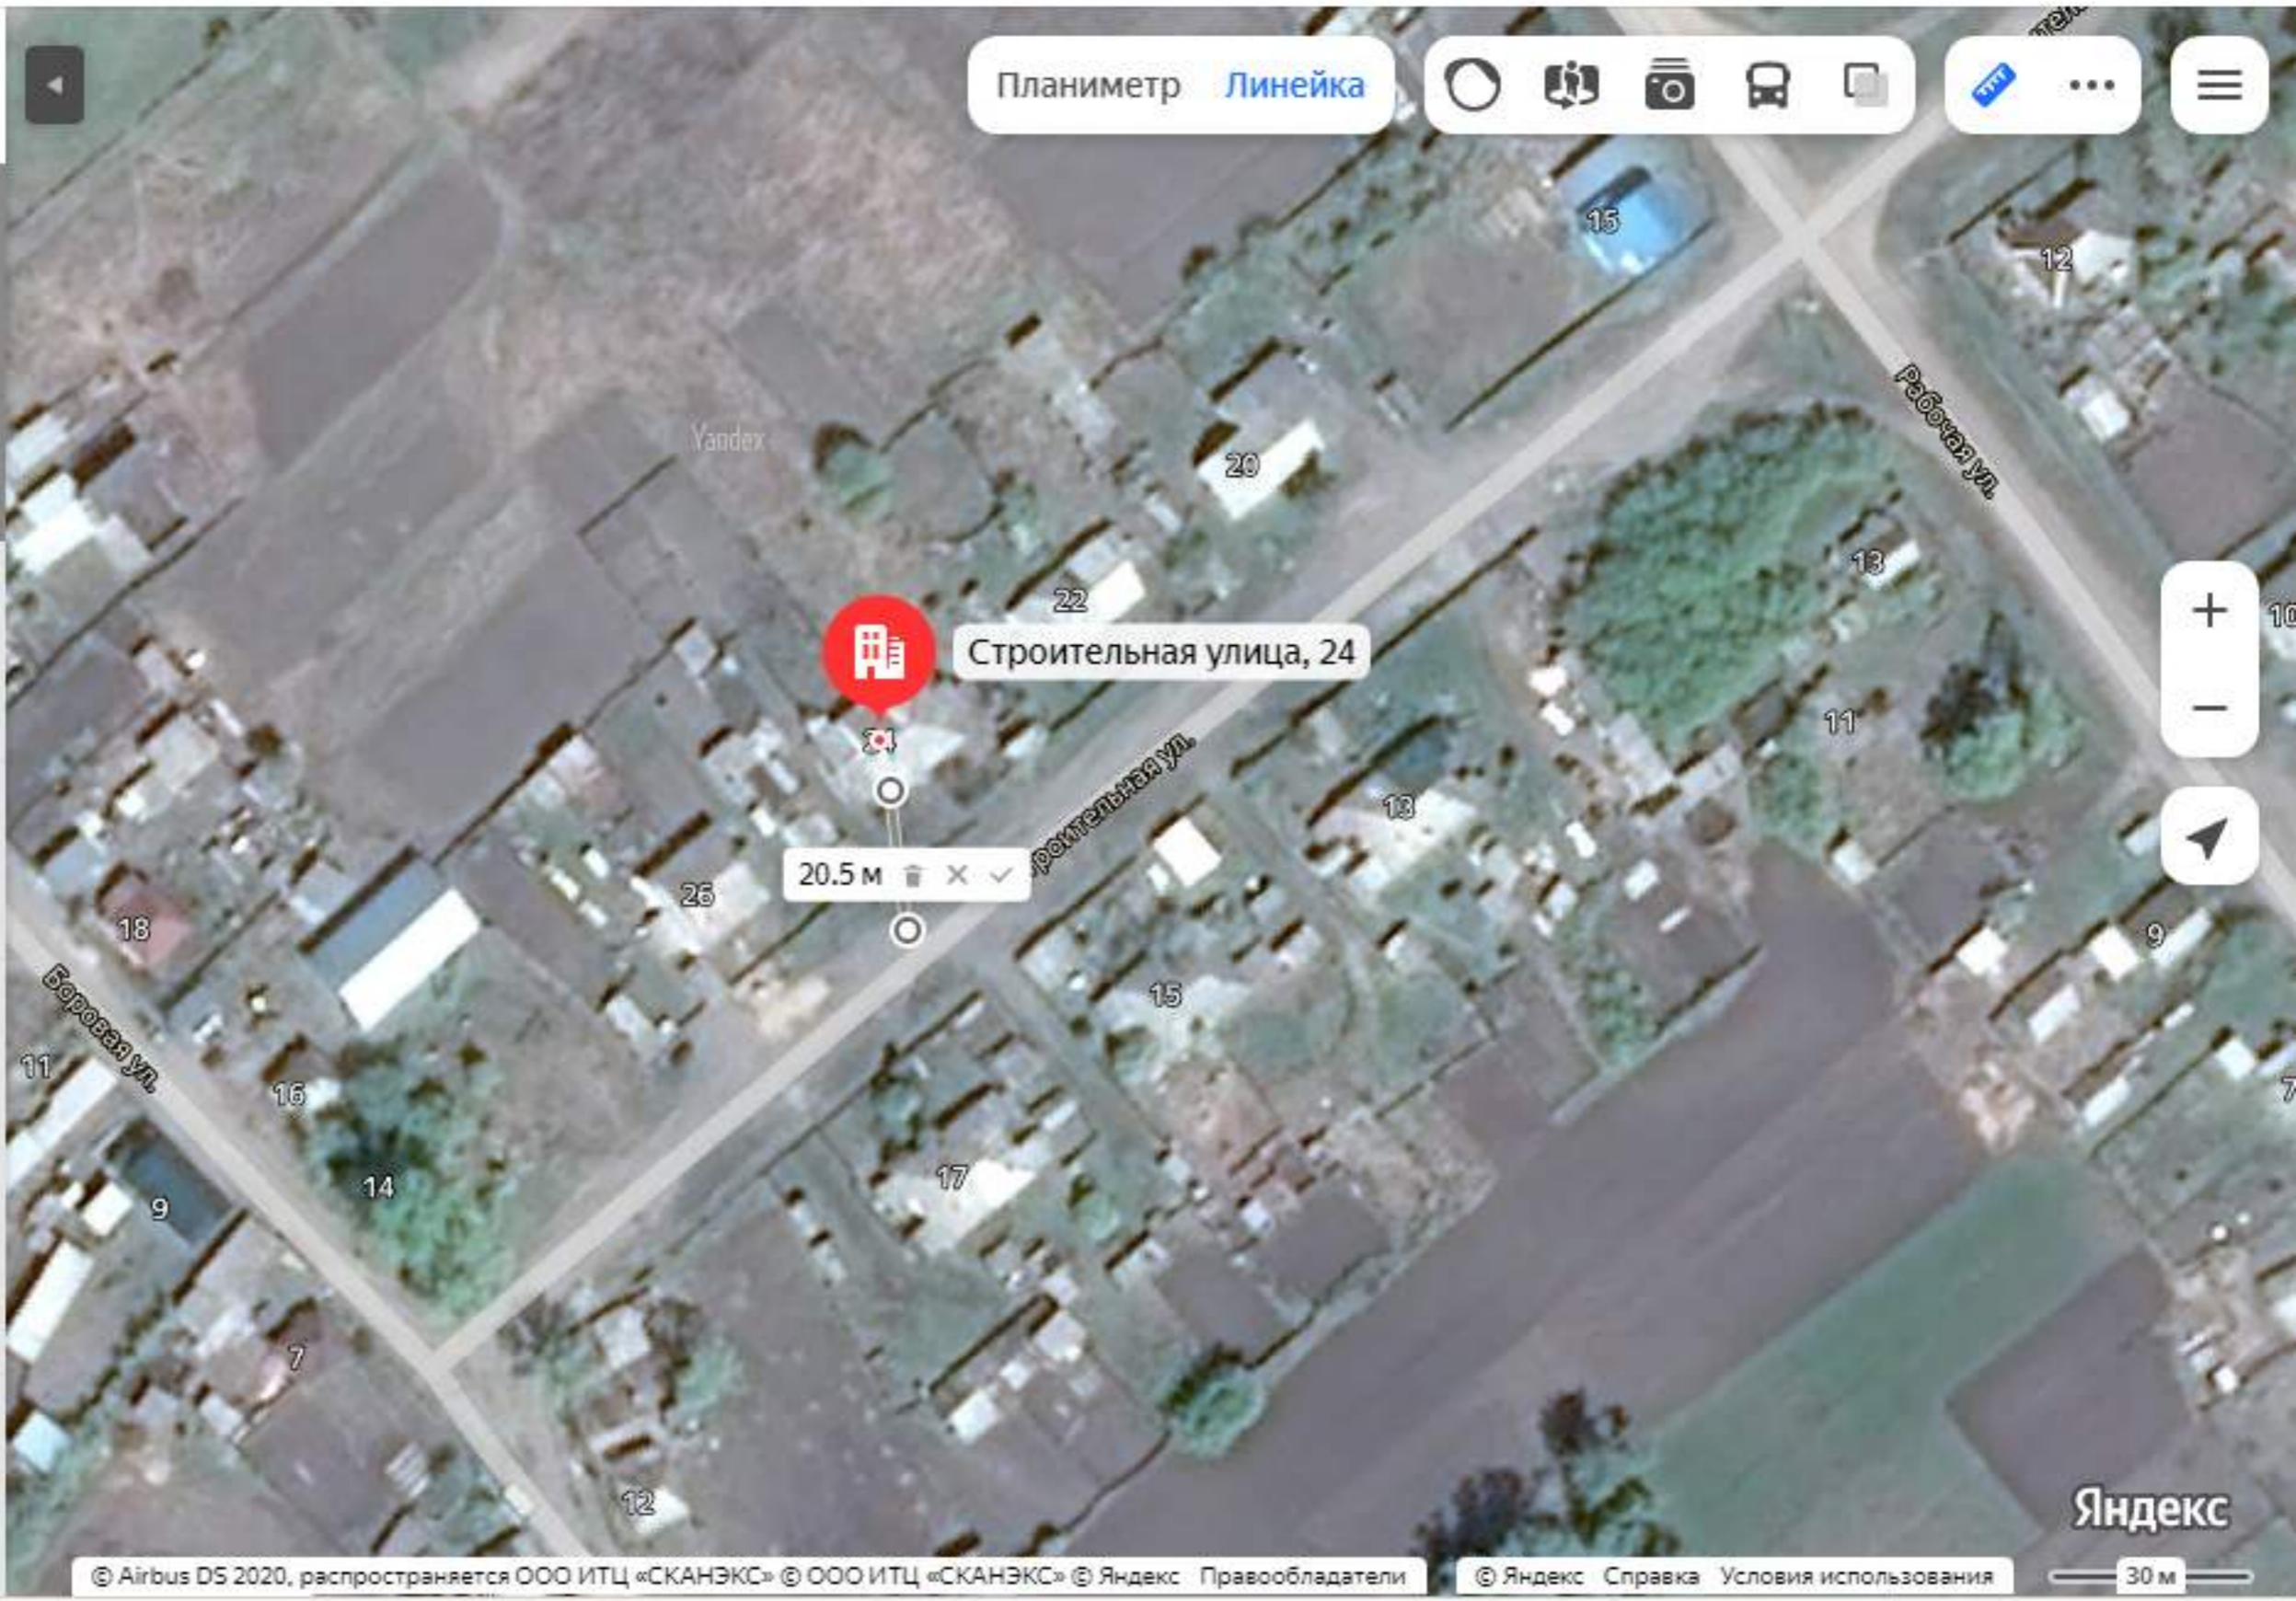

Добавить объект

Исправить неточность

Набережная улица, 9

Набережная улица, 9

Набережная улица, 9, село Верх-Кучук, Шелаболихинский район, Алтайский край

Координаты: 53.356293, 82.234808

Маршрут

Добавить фото