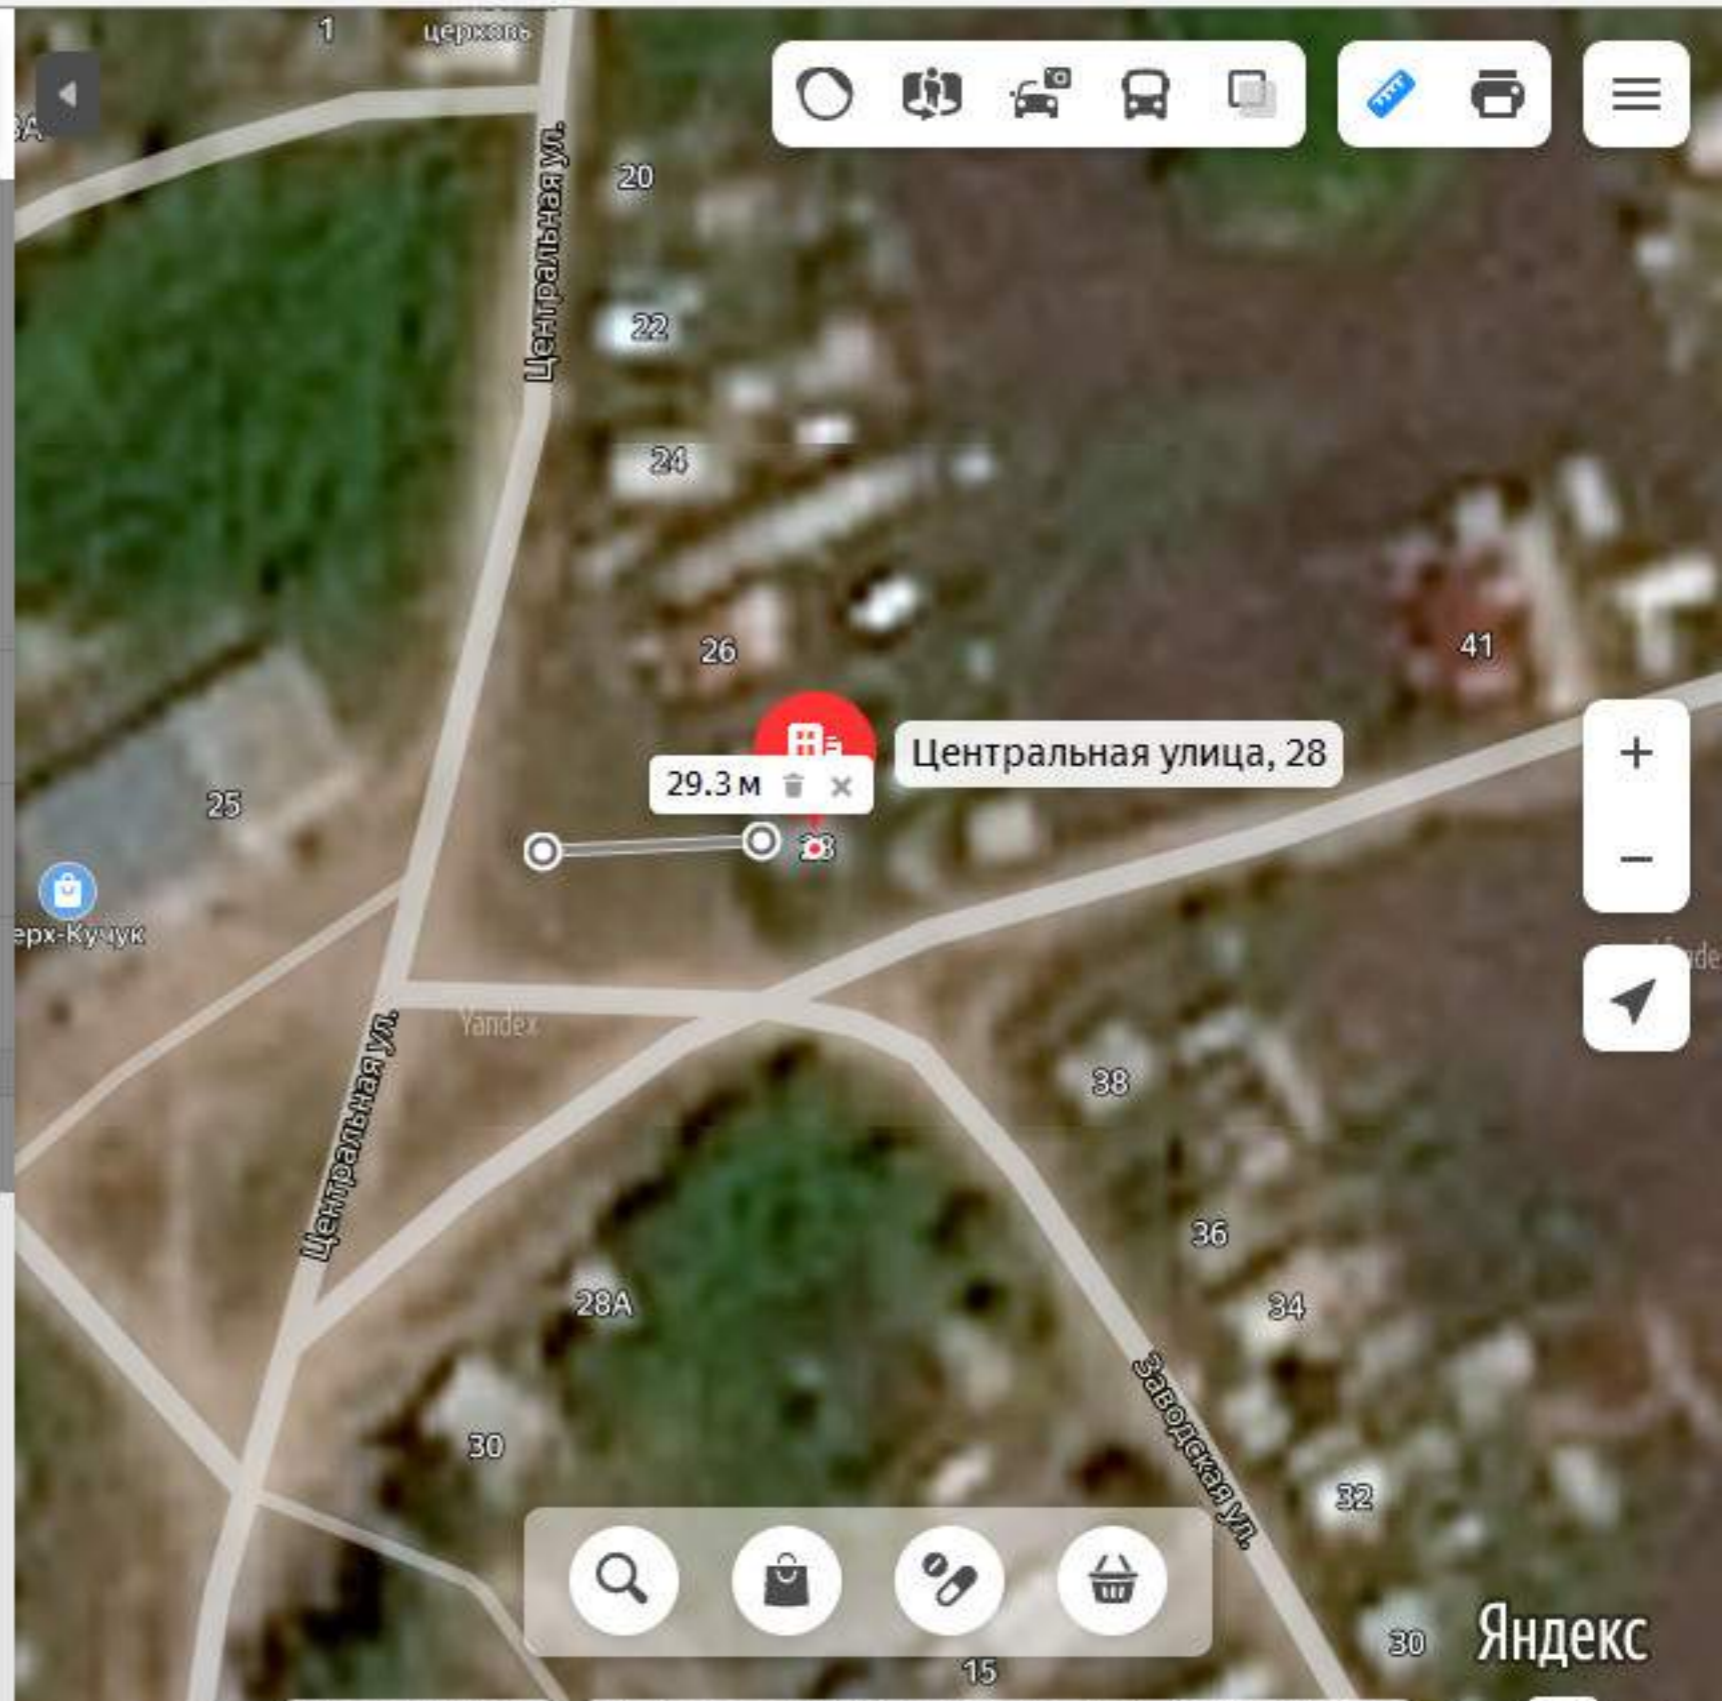

Печи для бани с отдельной моечной!
Печи с 20-летним сроком службы. Бесплатная доставка. Подберите печь и узнайте цену!