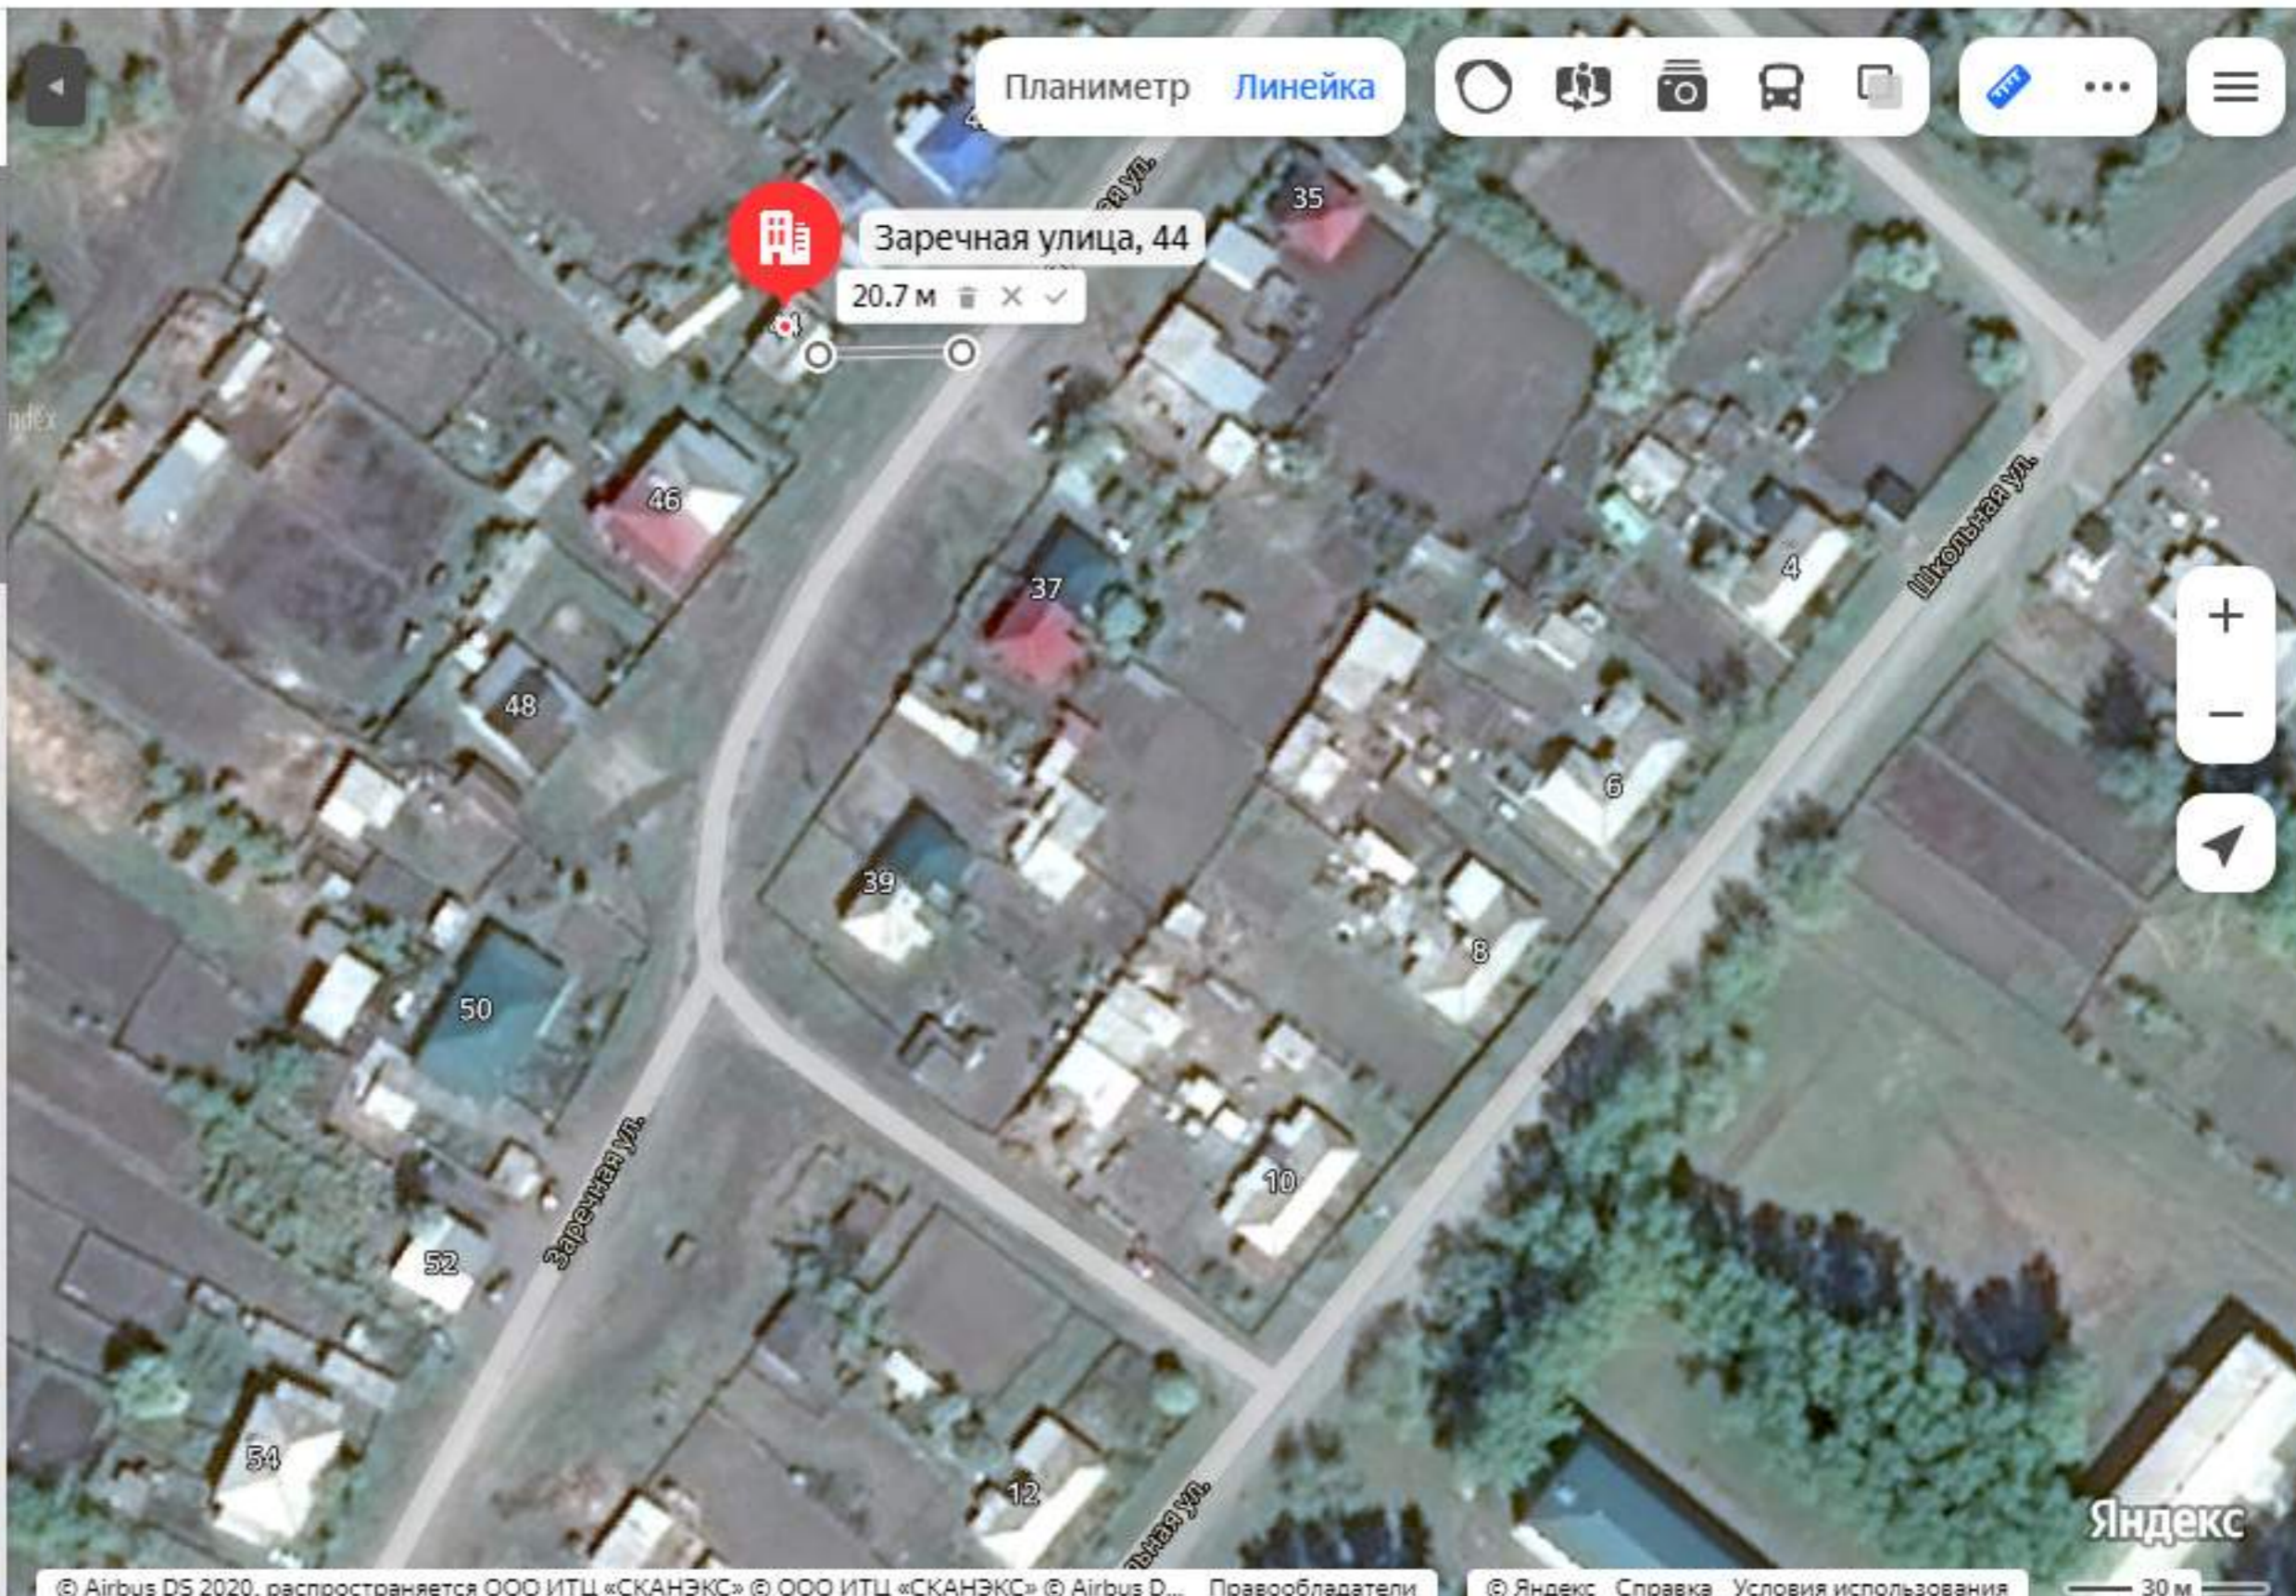

Заречная улица, 44

Заречная улица, 44

Заречная улица, 44, село Крутишка, Шелаболихинский район, Алтайский край

Координаты: 53.456095, 81.828096

Маршрут

Обзор

Службы

Добавить фото

Как добраться

Крутишка 1,26 км

Показать парковки

Добавить объект

Исправить неточность

Планиметр Линейка

Заречная улица, 44

20.7 м