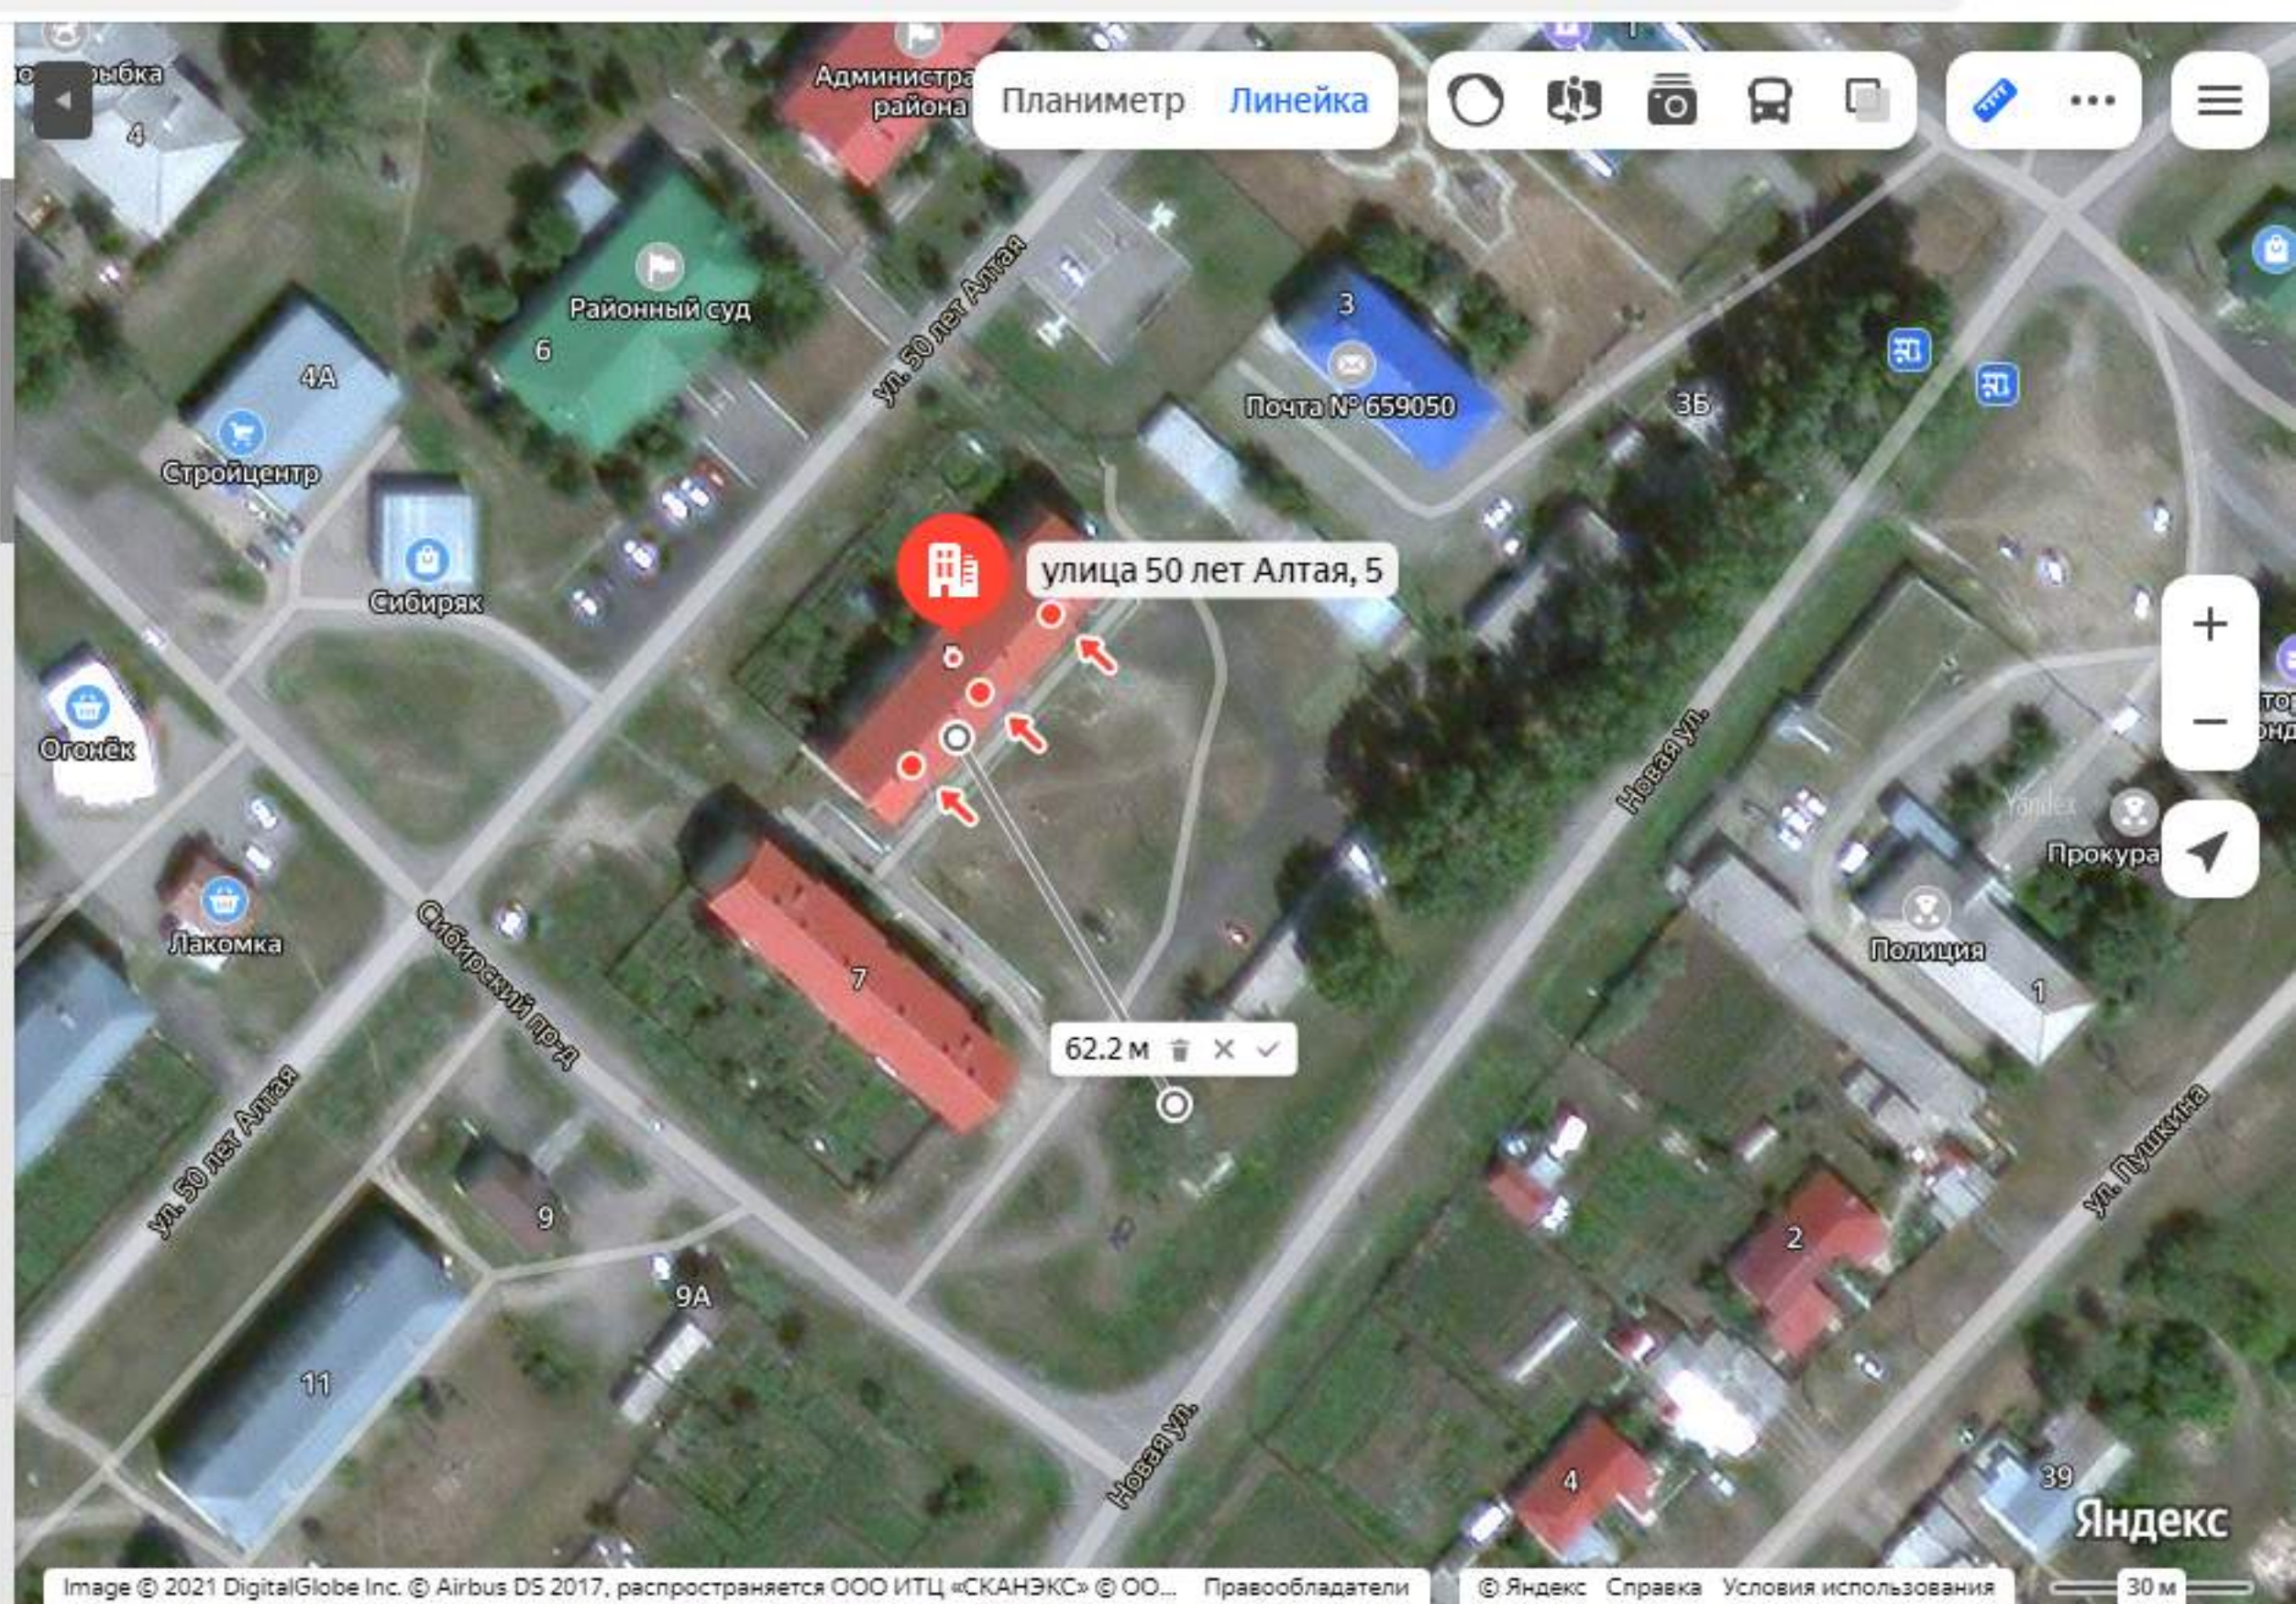

Маршрут

- Показать парковки
- Исправить неточность
- Добавить организацию

Насморк не проходит?

А может в нос не попадает?

Новая улица, 14

Новая улица, 14

село Шелаболиха, Шелаболихинский район, Алтайский край, Россия

50 лет Алтая 5

улица 50 лет Алтая, 5

улица 50 лет Алтая, 5, село Шелаболиха,
Шелаболихинский район, Алтайский край, 659050

Координаты: 53.416518, 82.597970 ...

Маршрут

Обзор Службы

Показать входы

1 фото

Добавить фото

Искать рядом

📍 Строительная улица, 14 🔍 ✕

Строительная улица, 14

Строительная улица, 14, село Верх-Кучук, Шелаболихинский район, Алтайский край

Координаты: 53.350349, 82.232805 ...

🔄 Маршрут
🔖
🔗