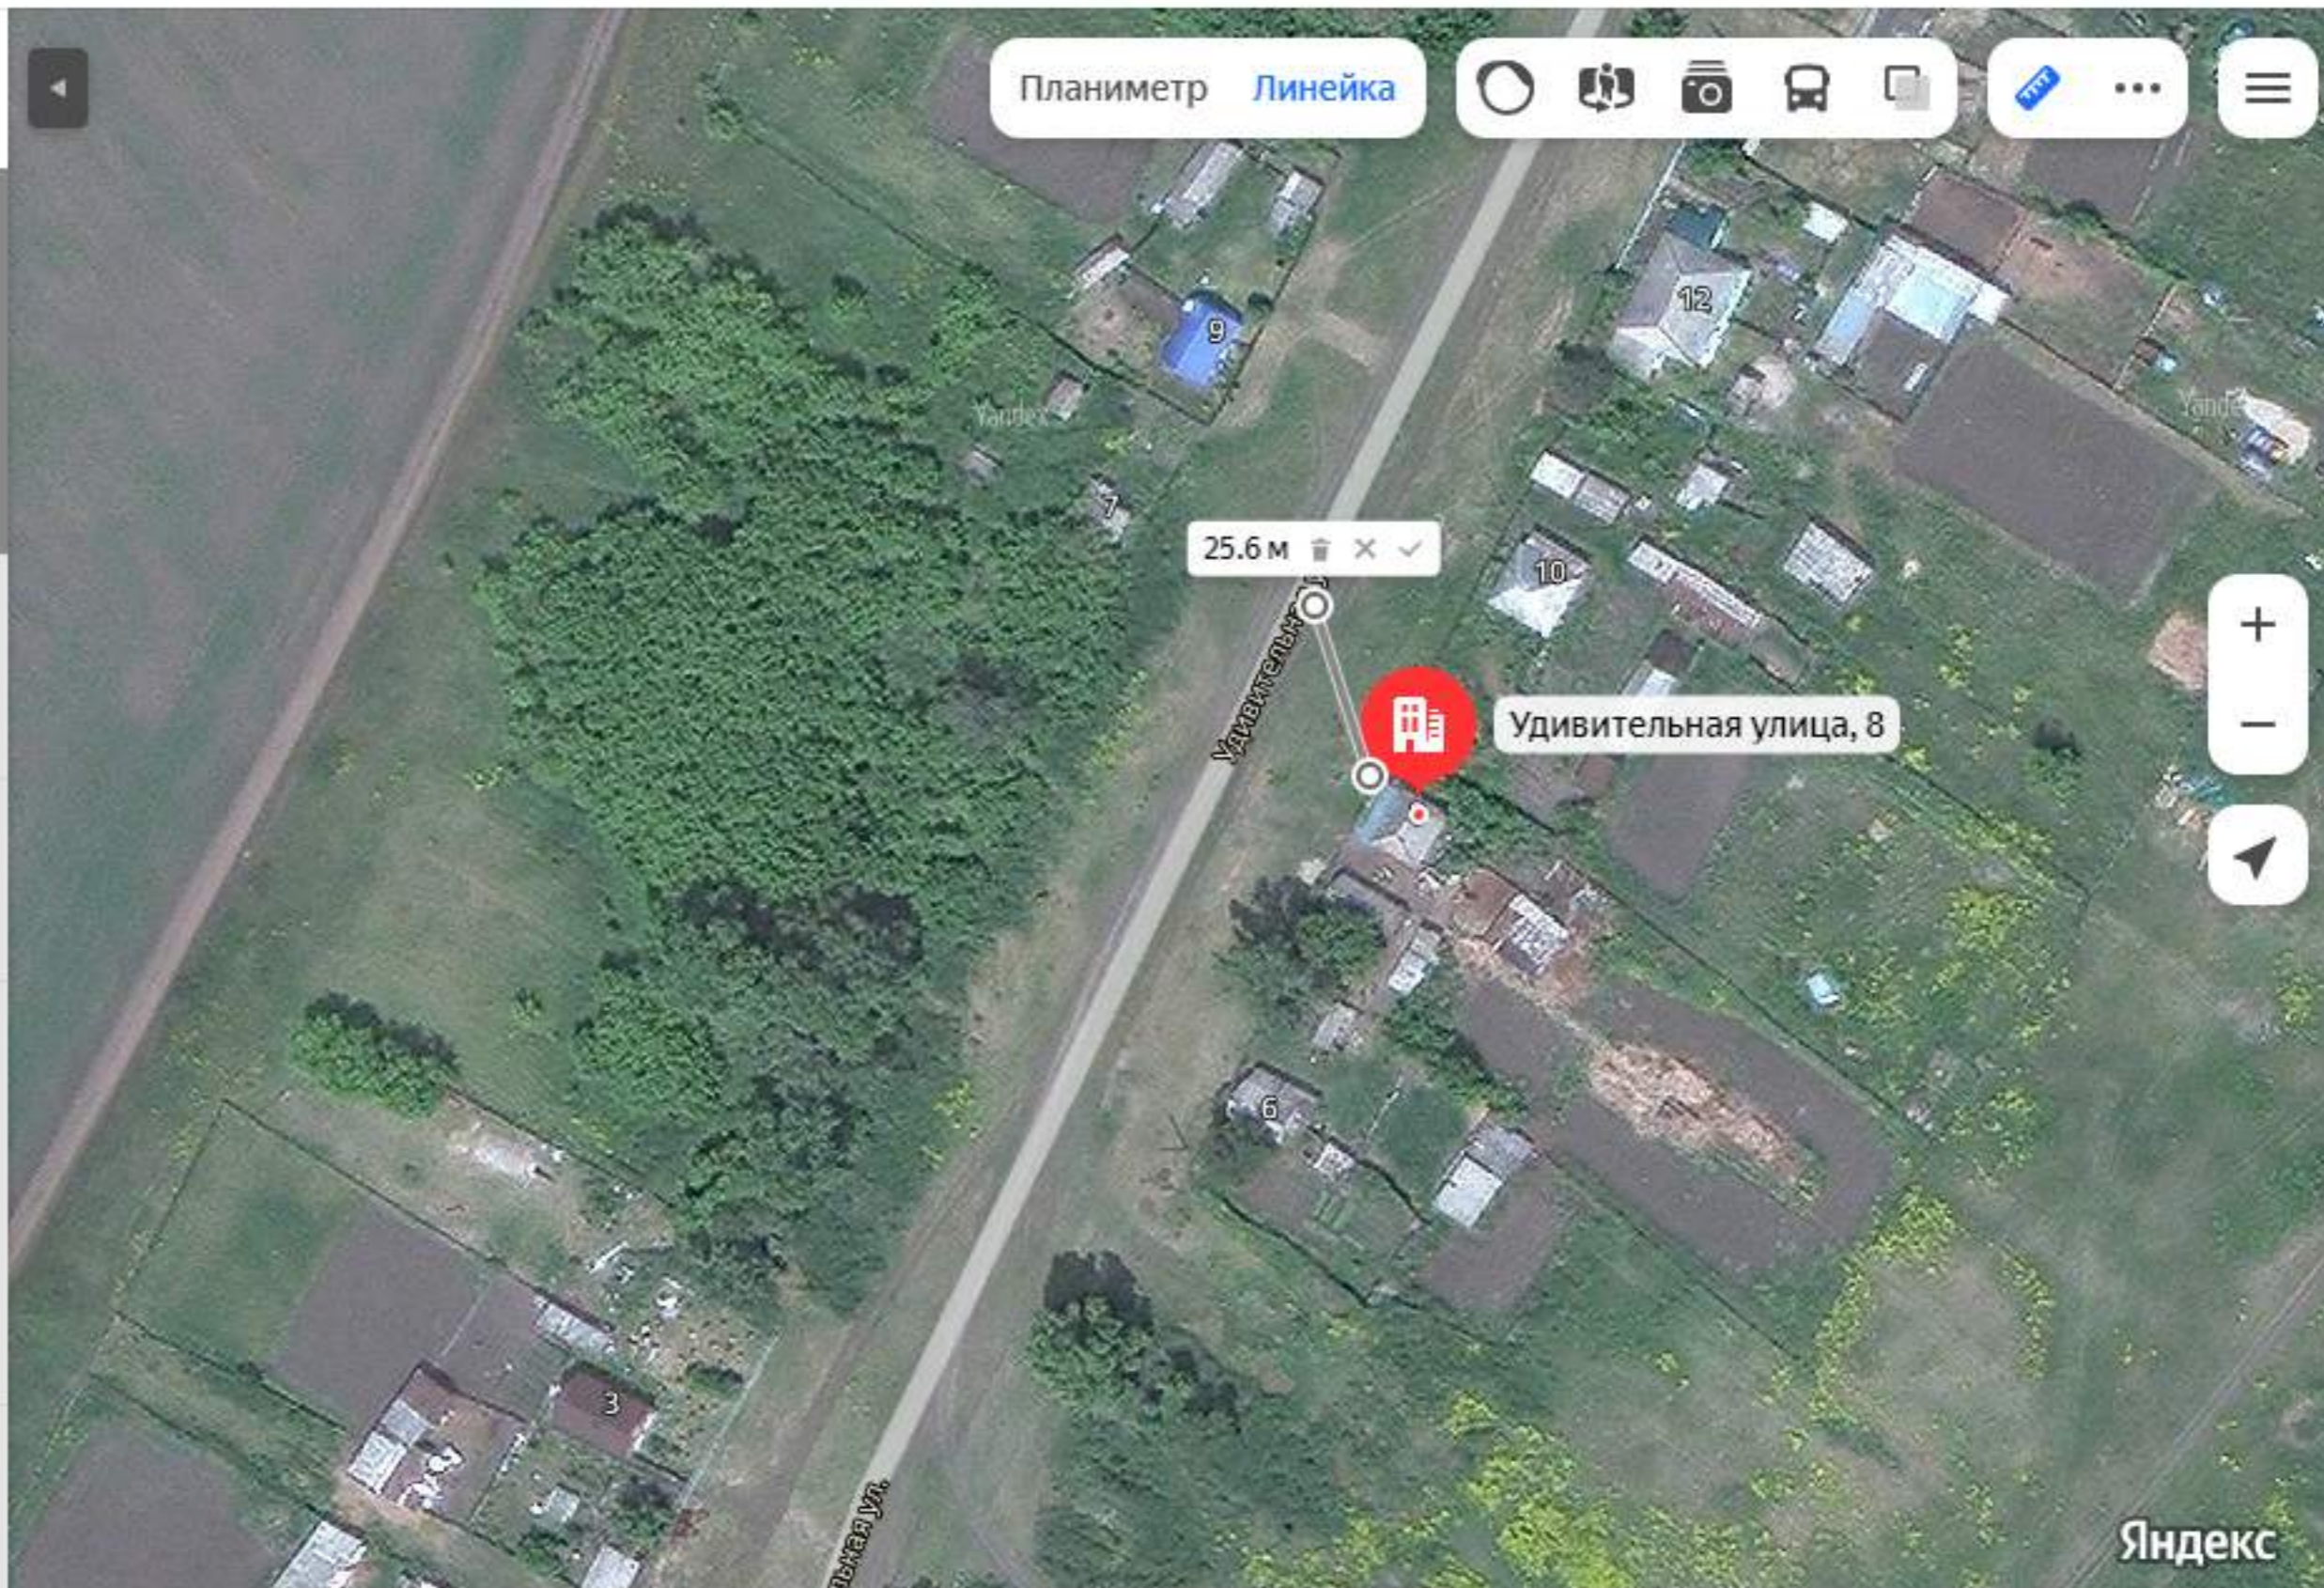

Удивительная улица, 8

Удивительная улица, 8

Удивительная улица, 8, село Макарово, Шелаболихинский район, Алтайский край

Координаты: 53.297871, 81.989173

Маршрут

Обзор Службы

Добавить фото

Как добраться

Макарово 940 м

Показать парковки

Добавить объект

Исправить неточность

Планиметр Линейка

Map controls: Street View, Layers, Street View Pegman, Street View Car, Street View Bus, Street View Boat, Street View Helicopter, Street View Balloon, Street View Plane, Street View Rocket, Street View Balloon, Street View Plane, Street View Rocket

Map navigation controls: Zoom in (+), Zoom out (-), Compass