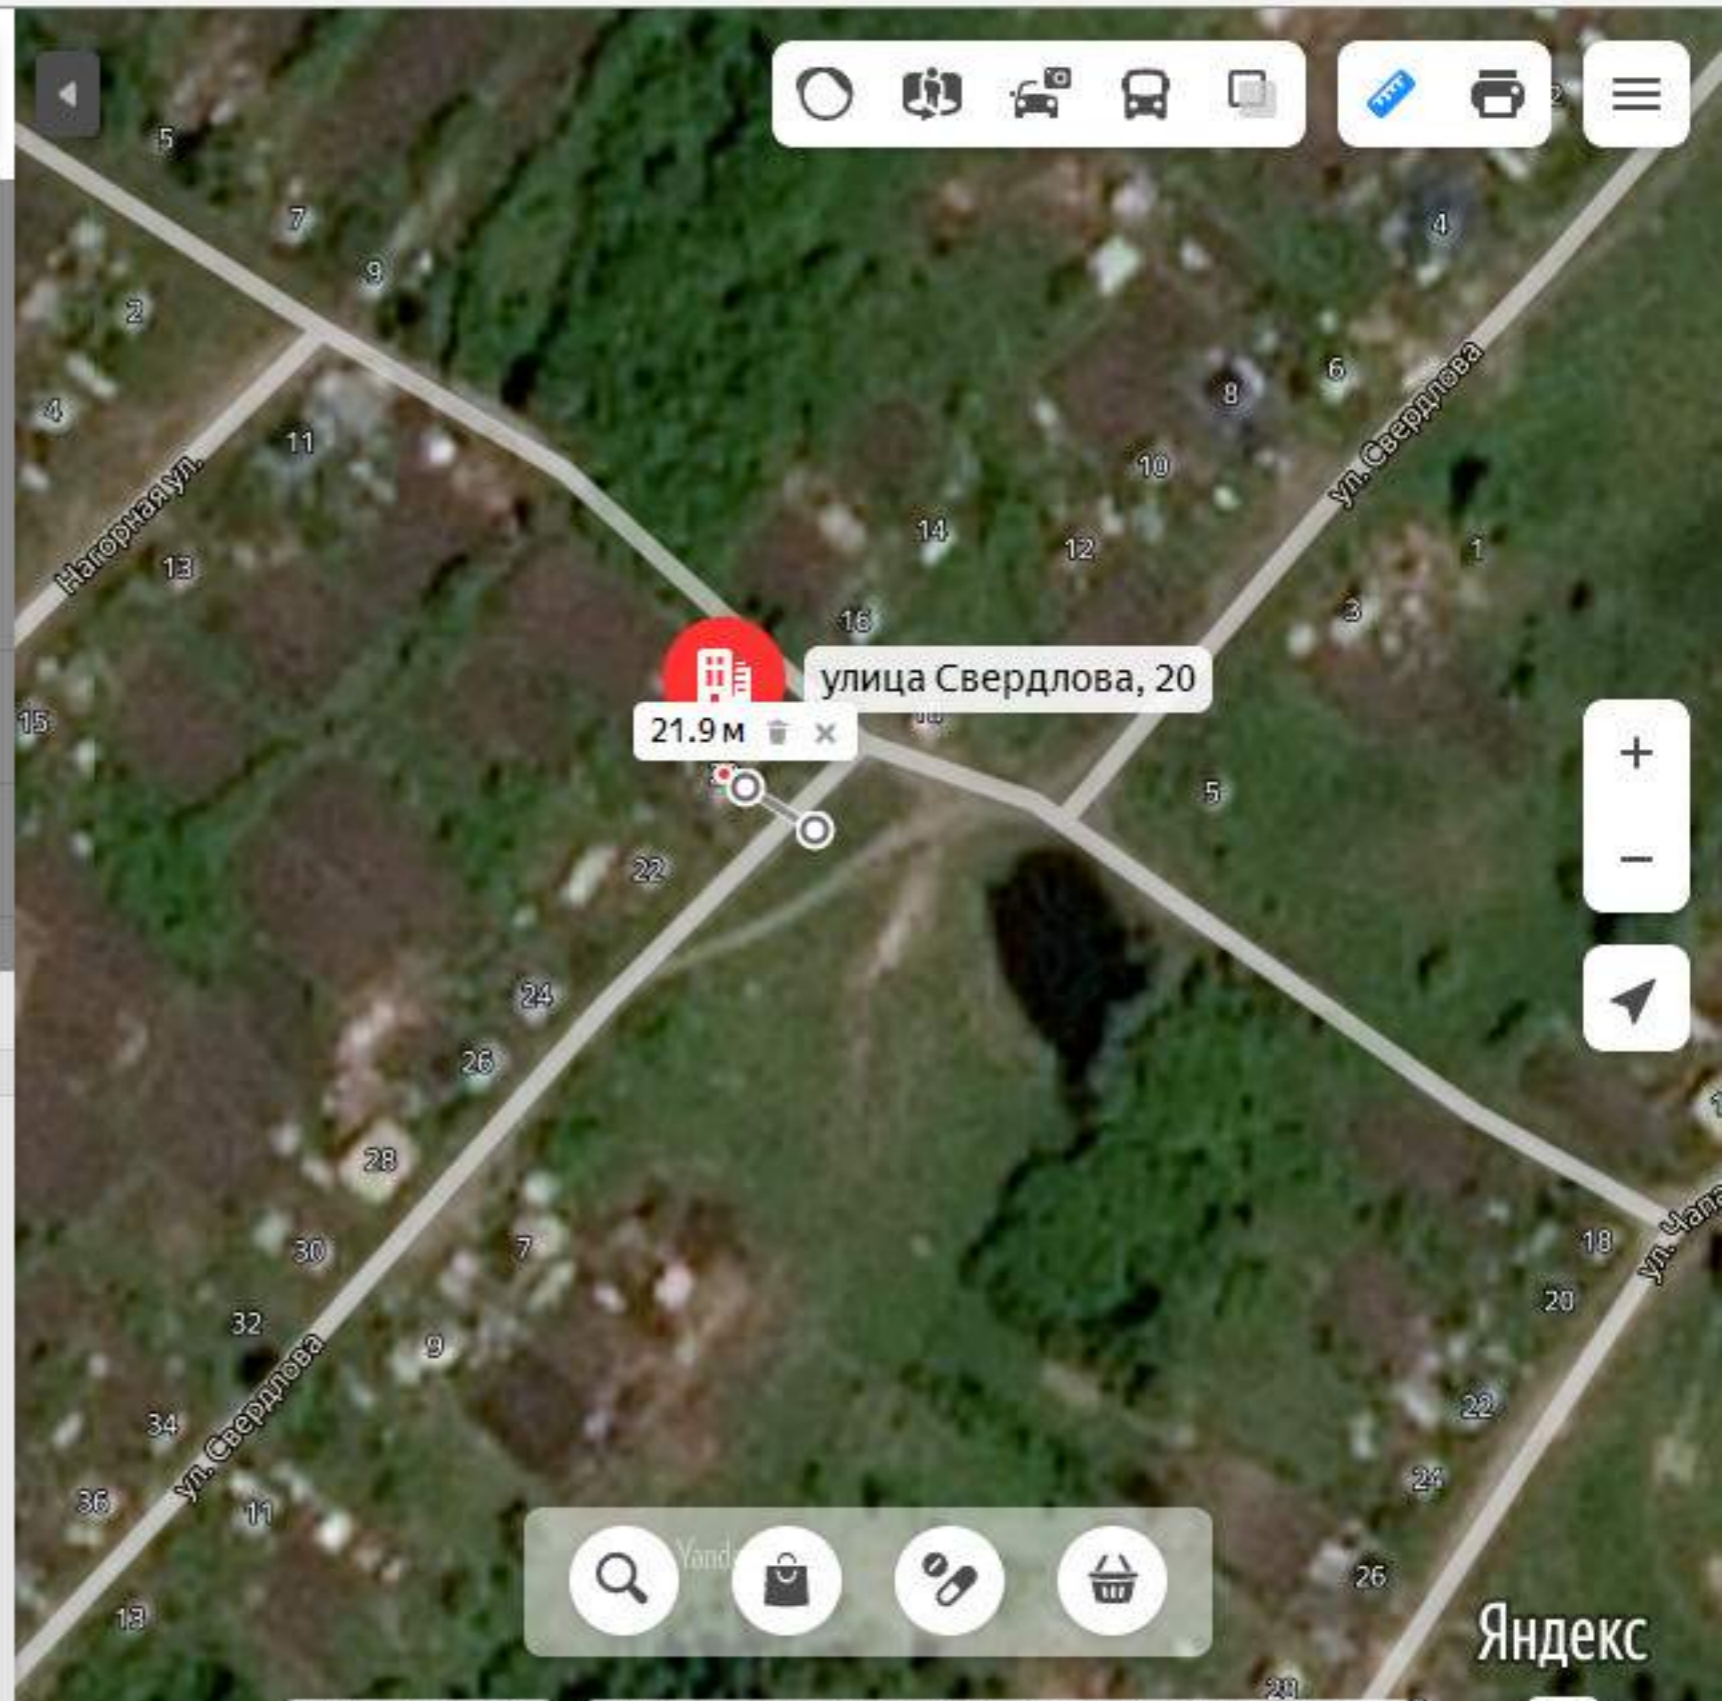

свердлова 20

улица Свердлова, 20

село Крутишка, Шелаболихинский район, Алтайский край, Россия

53.460588, 81.820461

Маршрут

Показать парковки

Исправить неточность

Добавить организацию