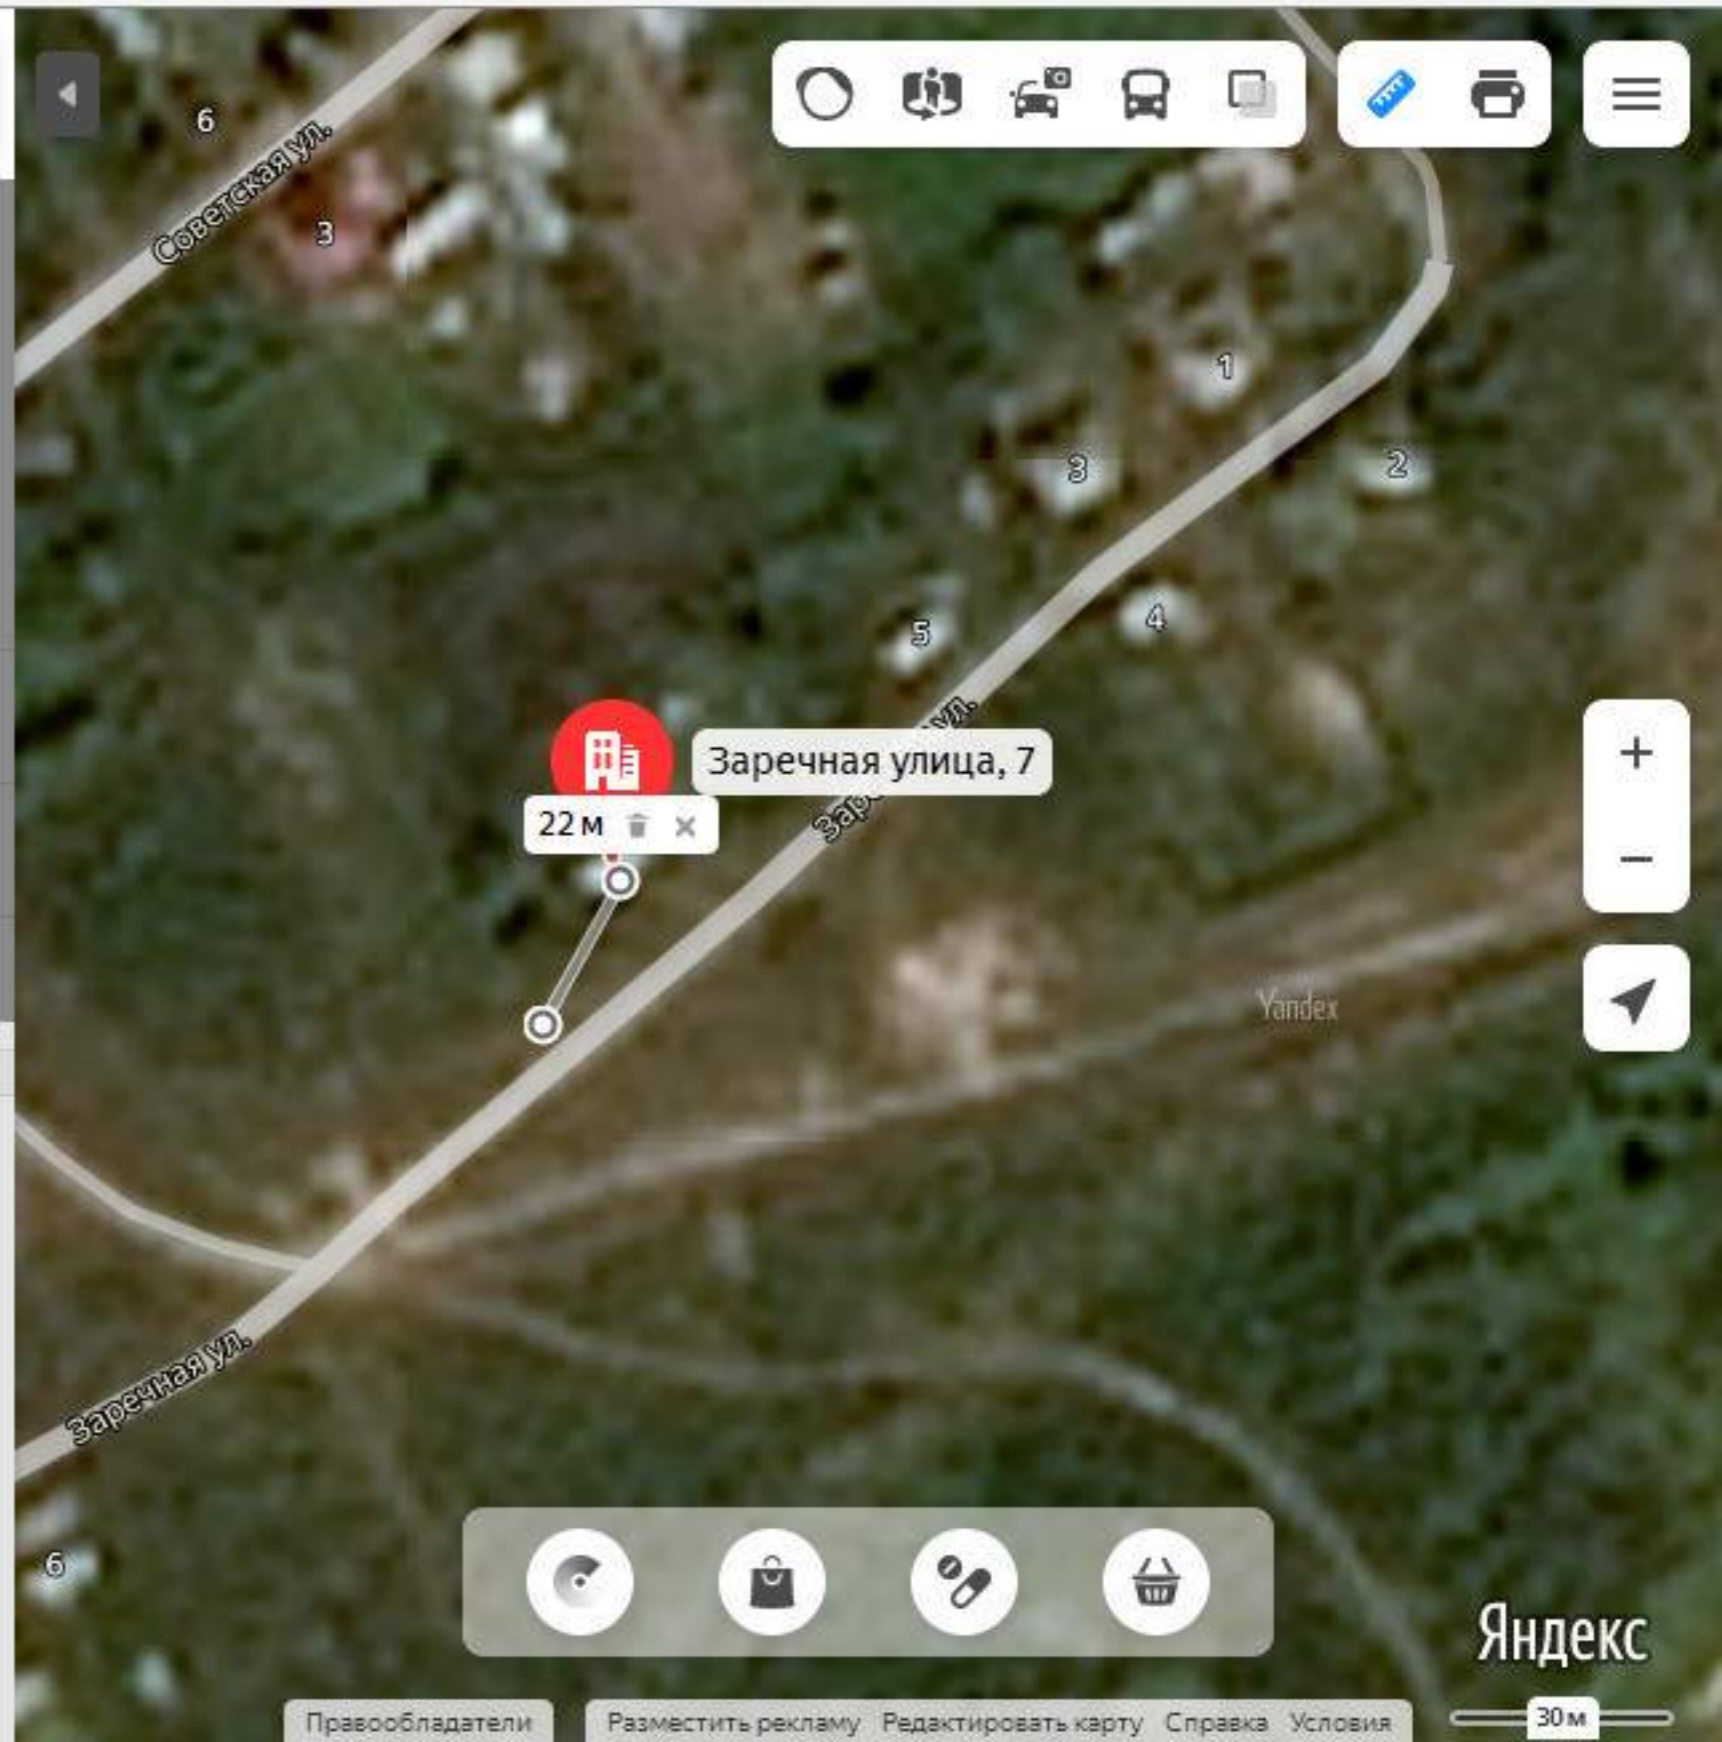

кучук ул заречная 7

Заречная улица, 7
село Кучук, Шелаболихинский район, Алтайский край, Россия
53.448079, 82.470661

Маршрут

- Показать парковки
- Исправить неточность
- Добавить организацию

Mitsubishi. С выгодой до 450000р!
Мы держим курс! 70 авто Mitsubishi по цене 2019! Бесконтактная выдача автомобилей.
cars.ant-mitsubishi.ru

Автомобили Volvo в наличии у дилера!
Успейте купить новый Volvo на особых условиях в Красноярске у официального дилера!