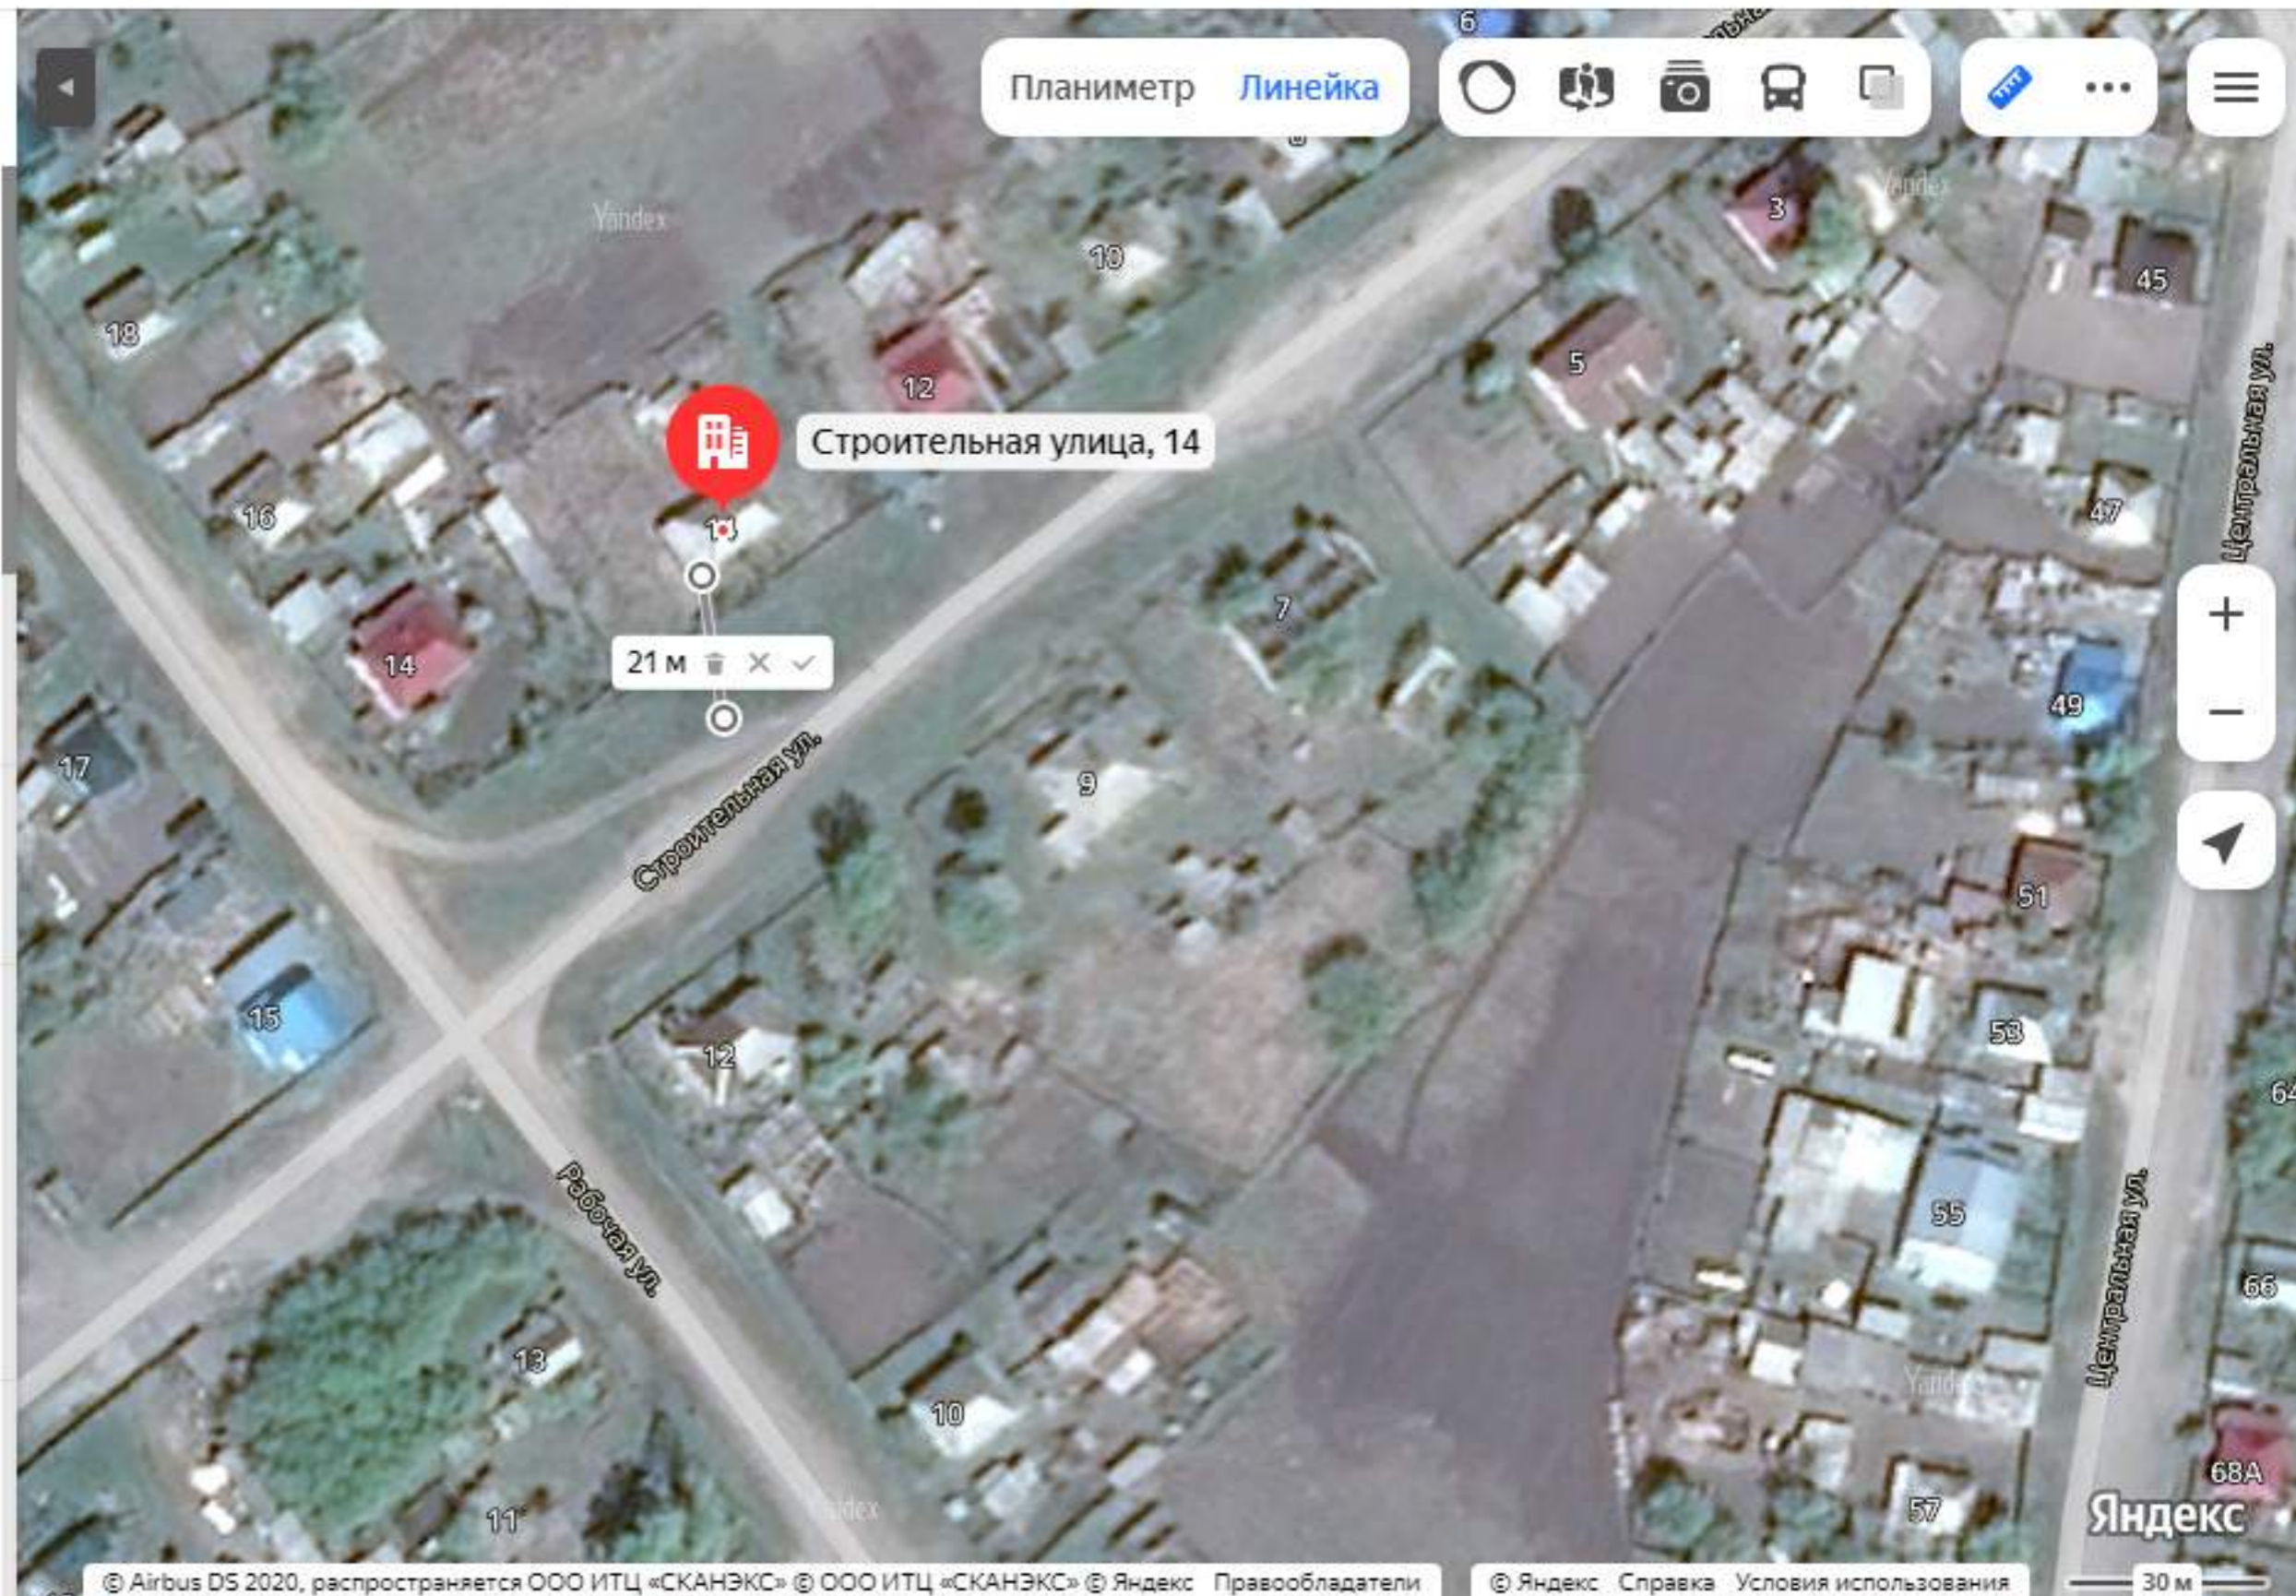

50 лет Алтая 5

улица 50 лет Алтая, 5

улица 50 лет Алтая, 5, село Шелаболиха,
Шелаболихинский район, Алтайский край, 659050

Координаты: 53.416518, 82.597970 ...

Маршрут

Обзор Службы

Показать входы

1 фото

Обзор Службы

📷 Добавить фото

Как добраться

🏠 Верх-Кучук 🚶 680 м

🅑 Показать парковки

📍 Добавить объект

🔧 Исправить неточность

Строительная улица, 24

Добавить объект

Исправить неточность

Набережная улица, 9

Набережная улица, 9

Набережная улица, 9, село Верх-Кучук, Шелаболихинский район, Алтайский край

Координаты: 53.356293, 82.234808

Маршрут

Добавить фото