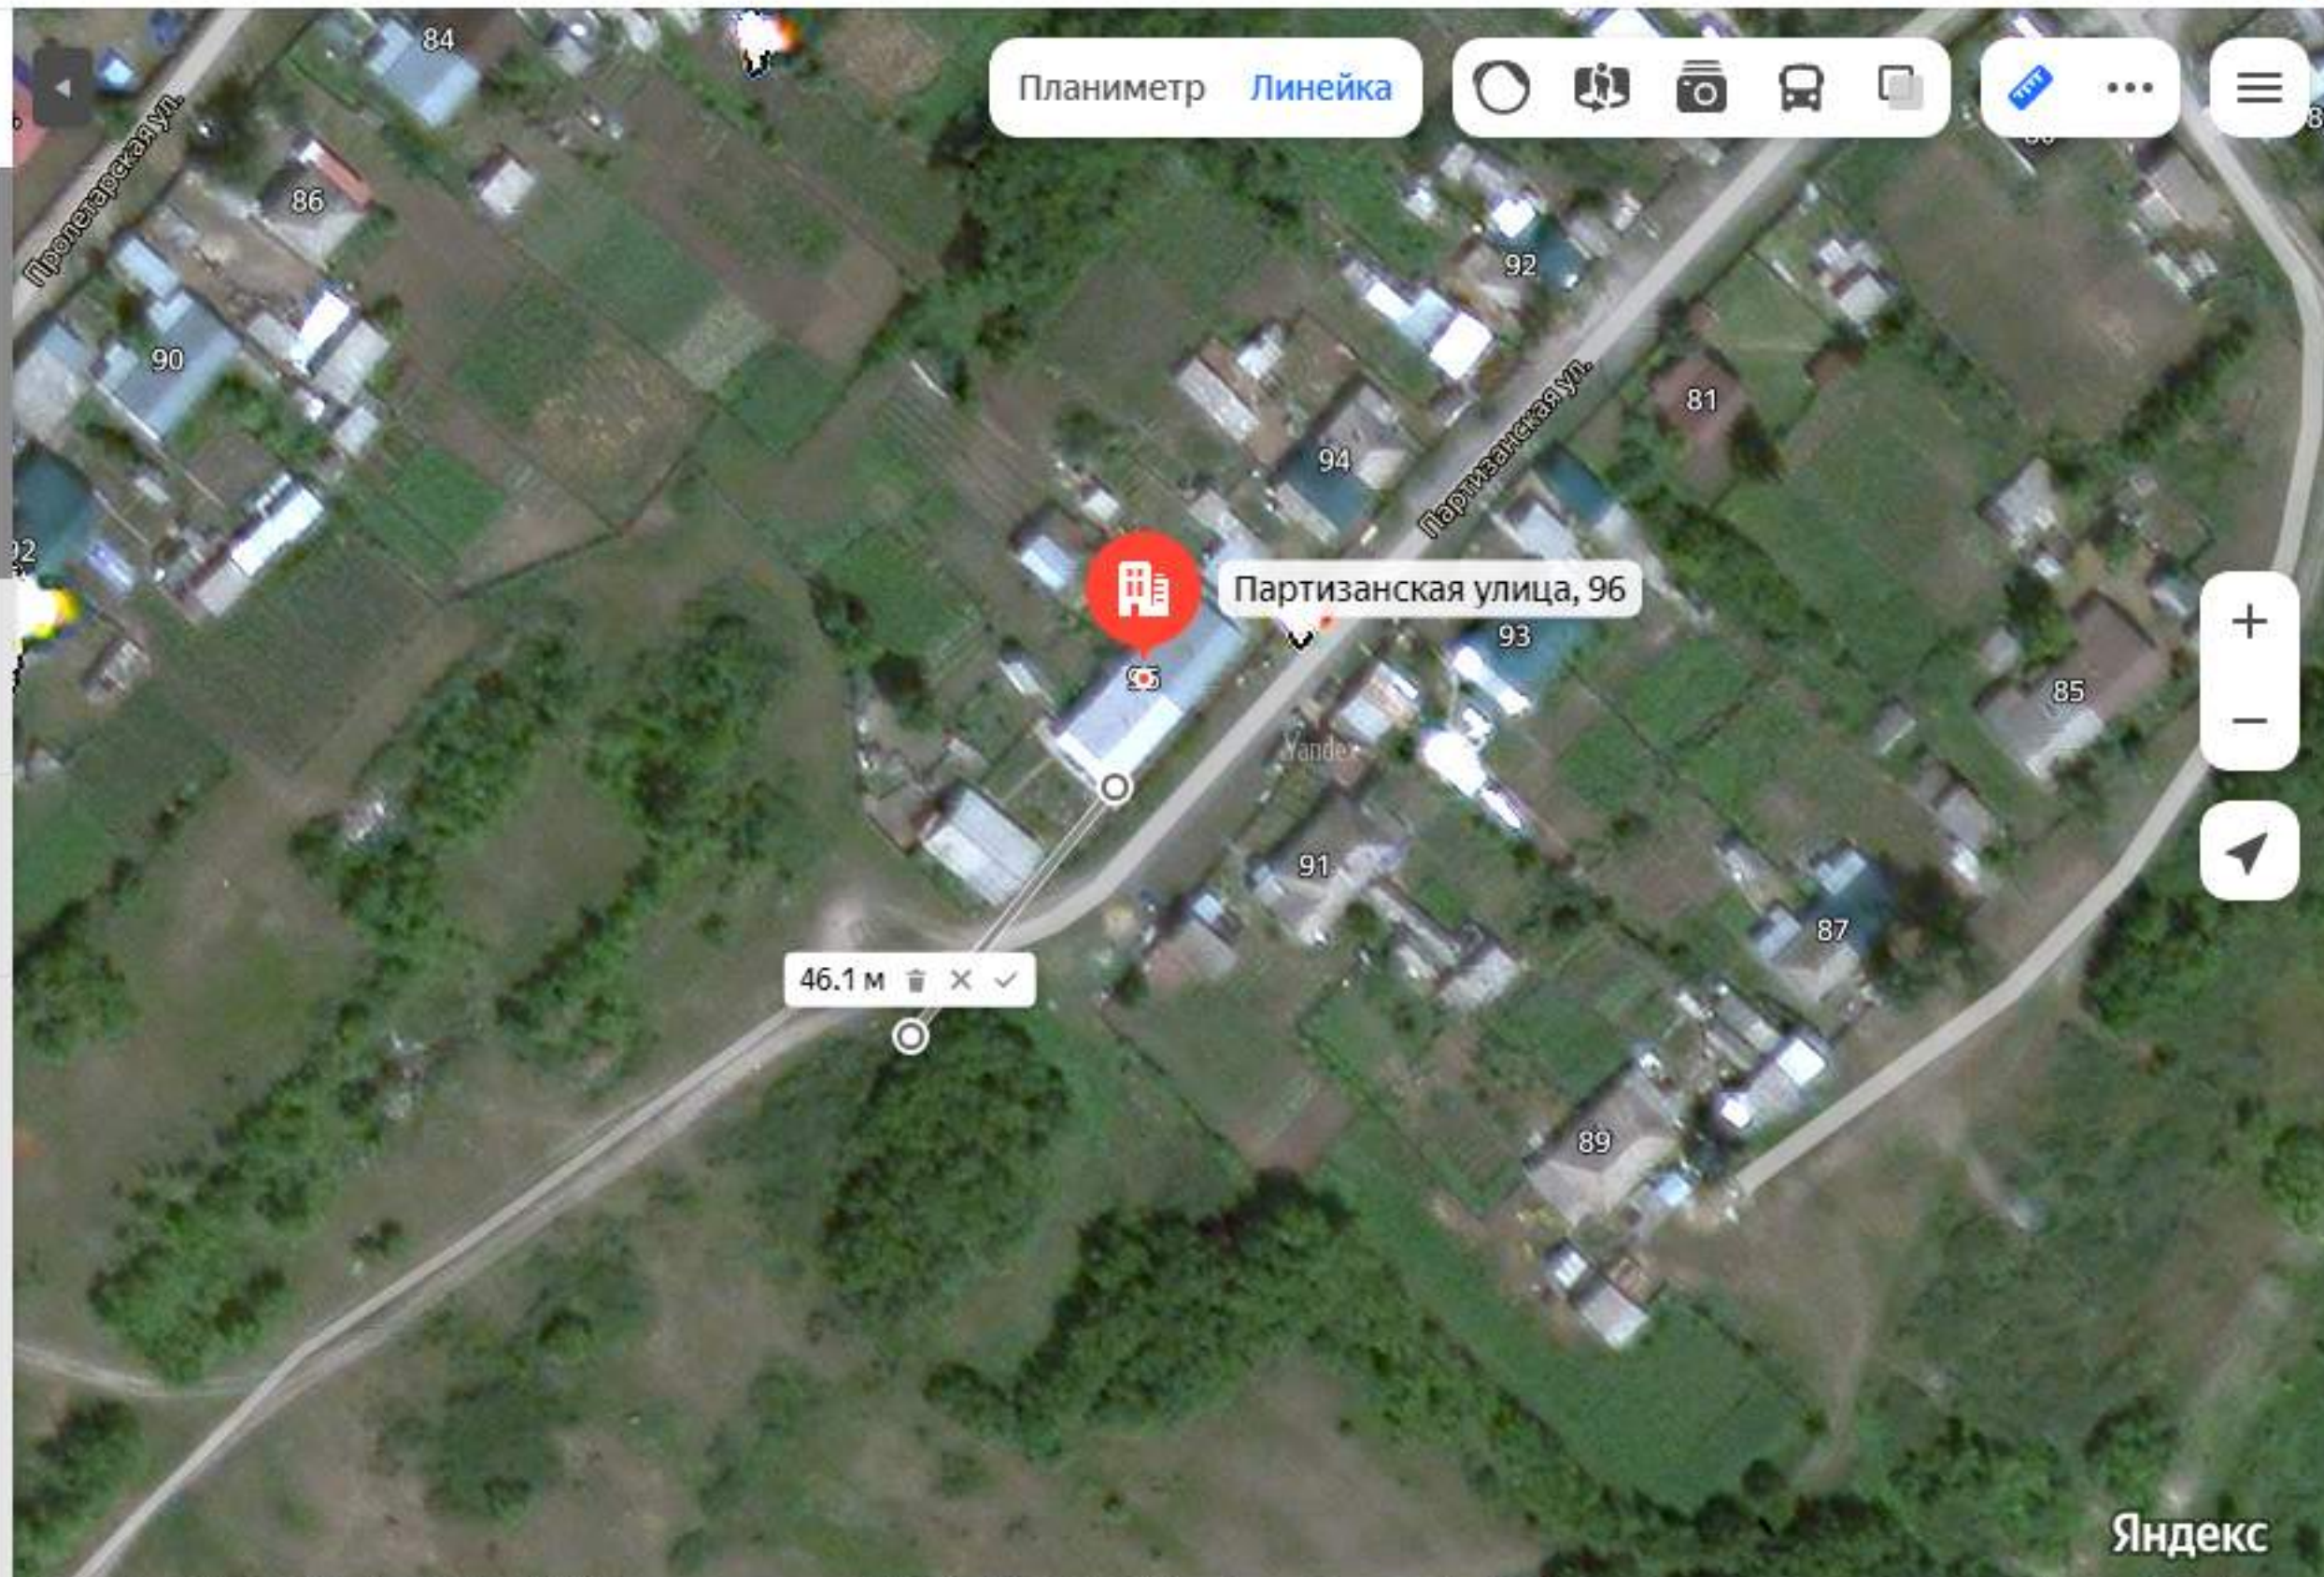

Искать рядом

Где поесть

Аптеки

Продукты

Банкоматы

Товары для дома

Гостиницы

Торговые центры

АЗС