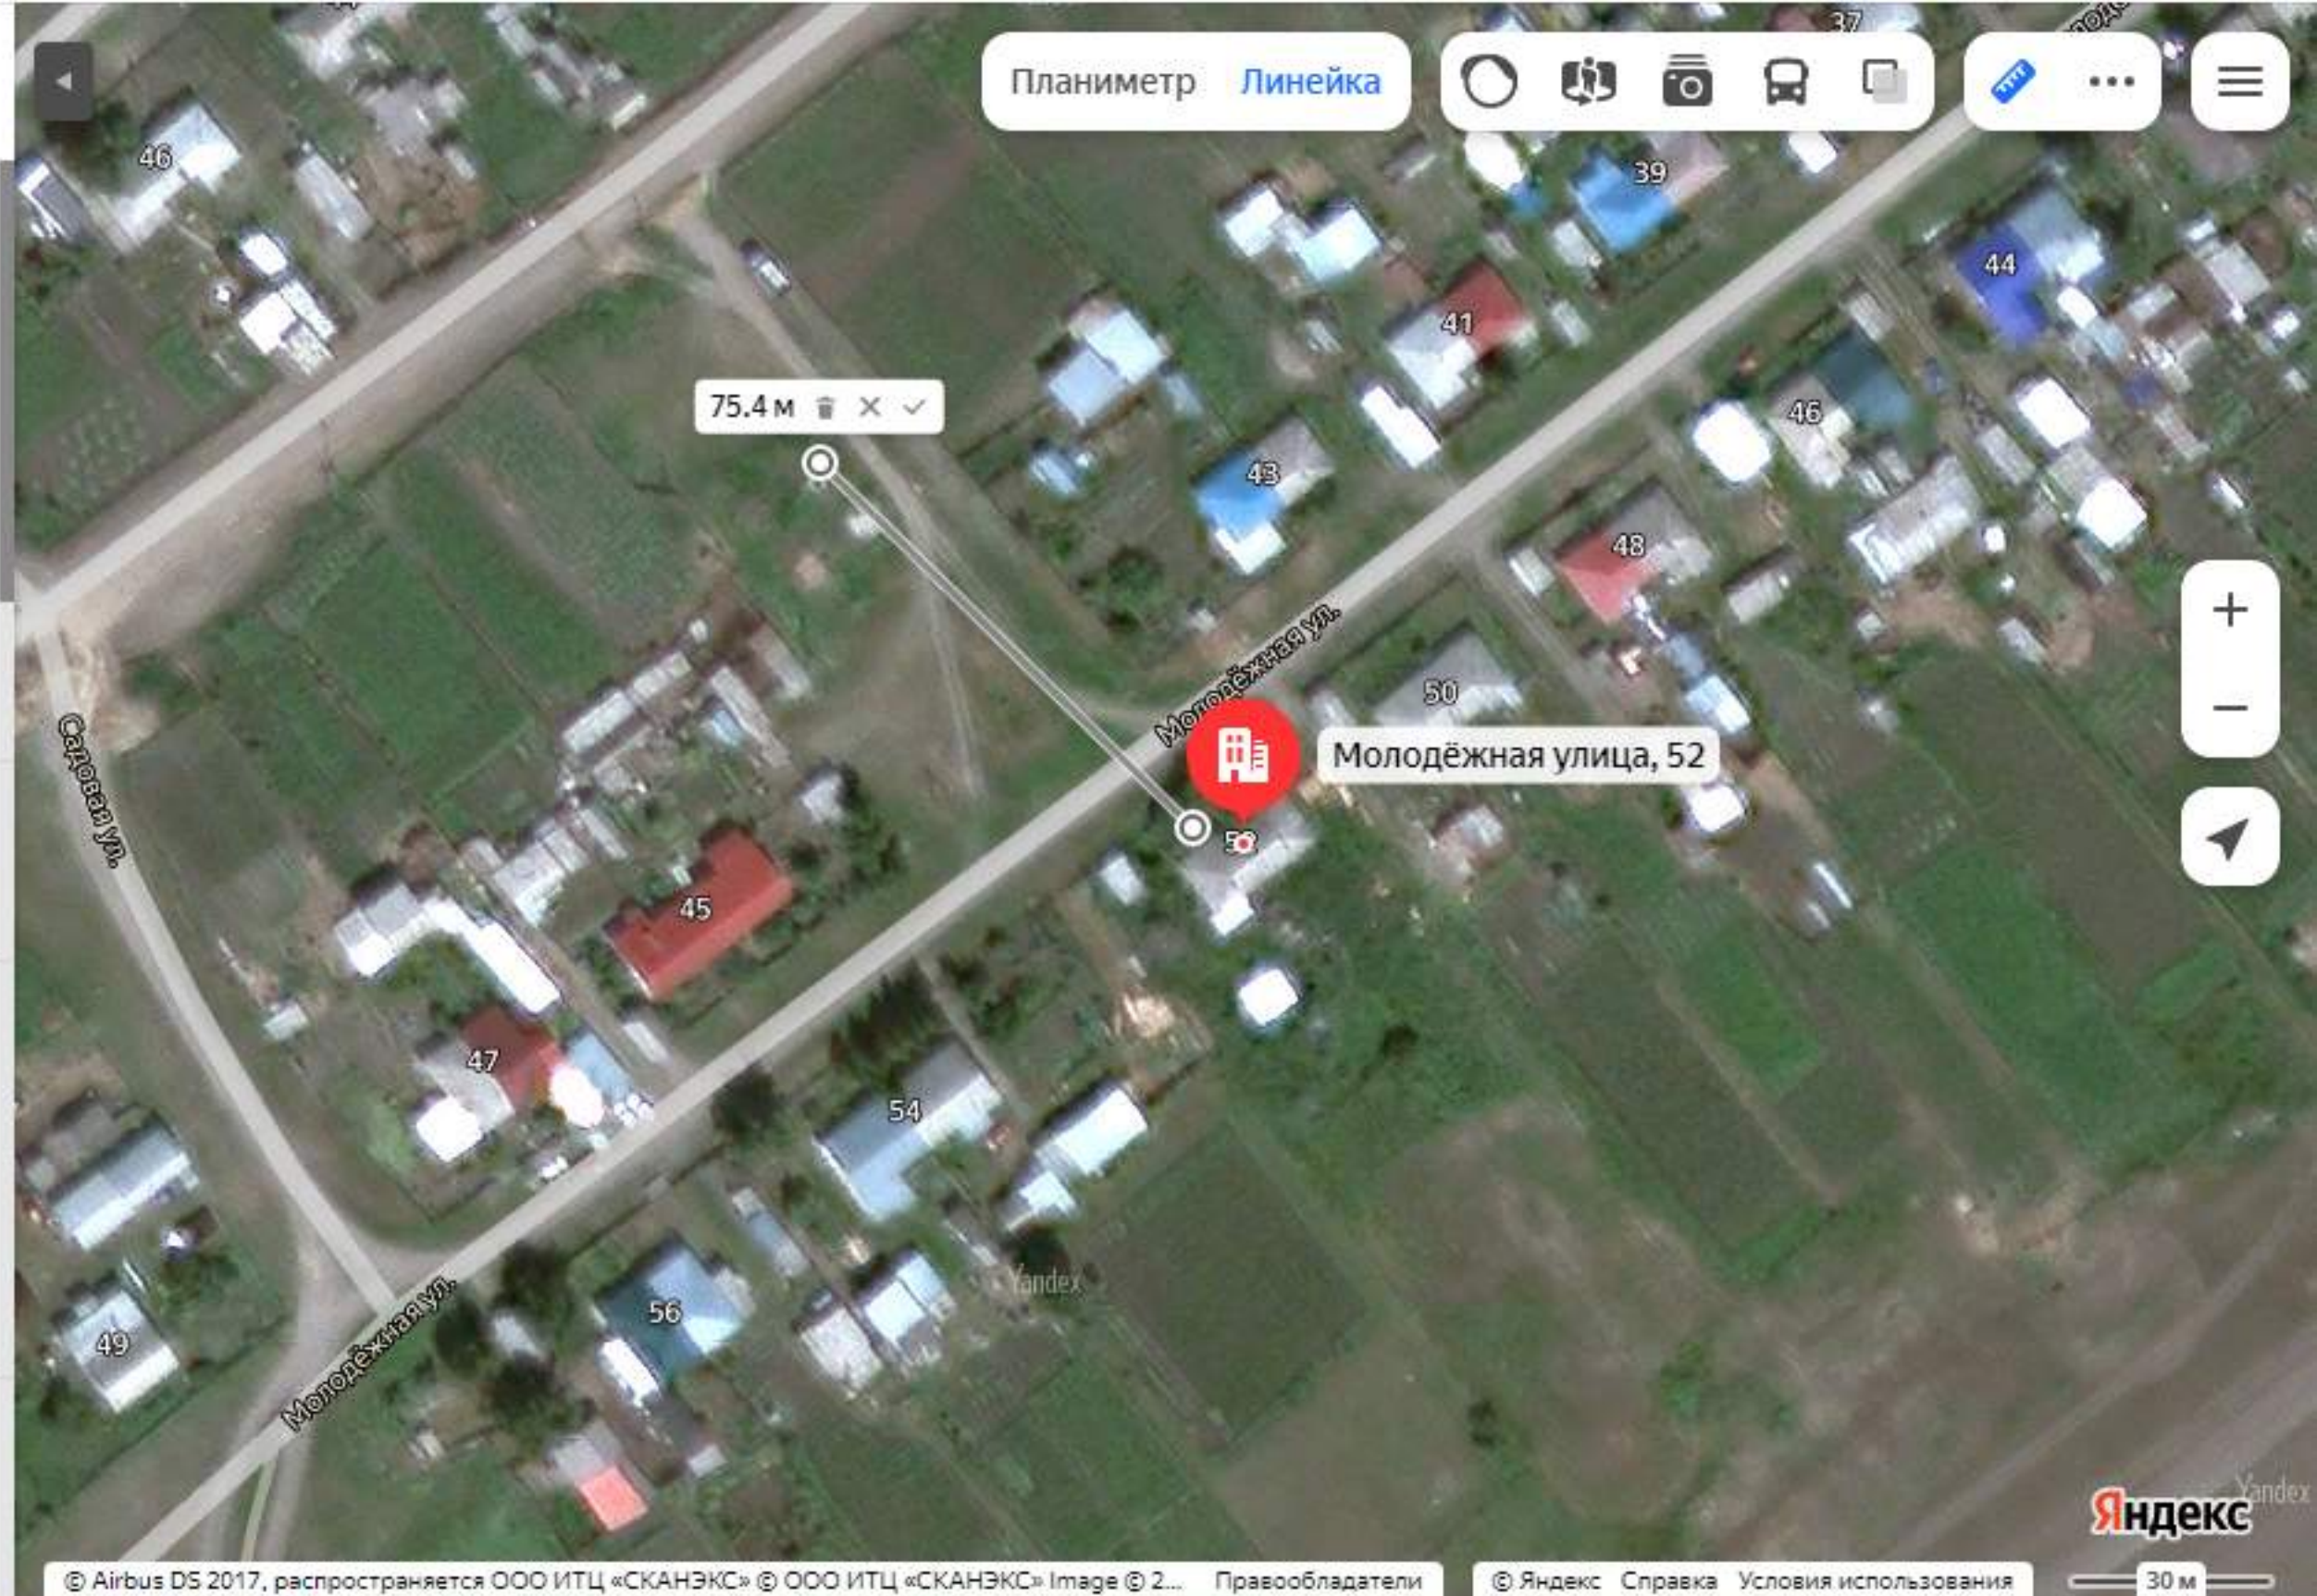

Службы

Добавить фото

Как добраться

Новообинцево 1,03 км

Показать парковки

Добавить объект

Исправить неточность

Садовая улица, 9

Садовая улица, 9

Садовая улица, 9, село Новообинцево, Шелаболихинский район, Алтайский край

Координаты: 53.414302, 82.703109

Маршрут

Обзор

Службы

Добавить фото

Как добраться