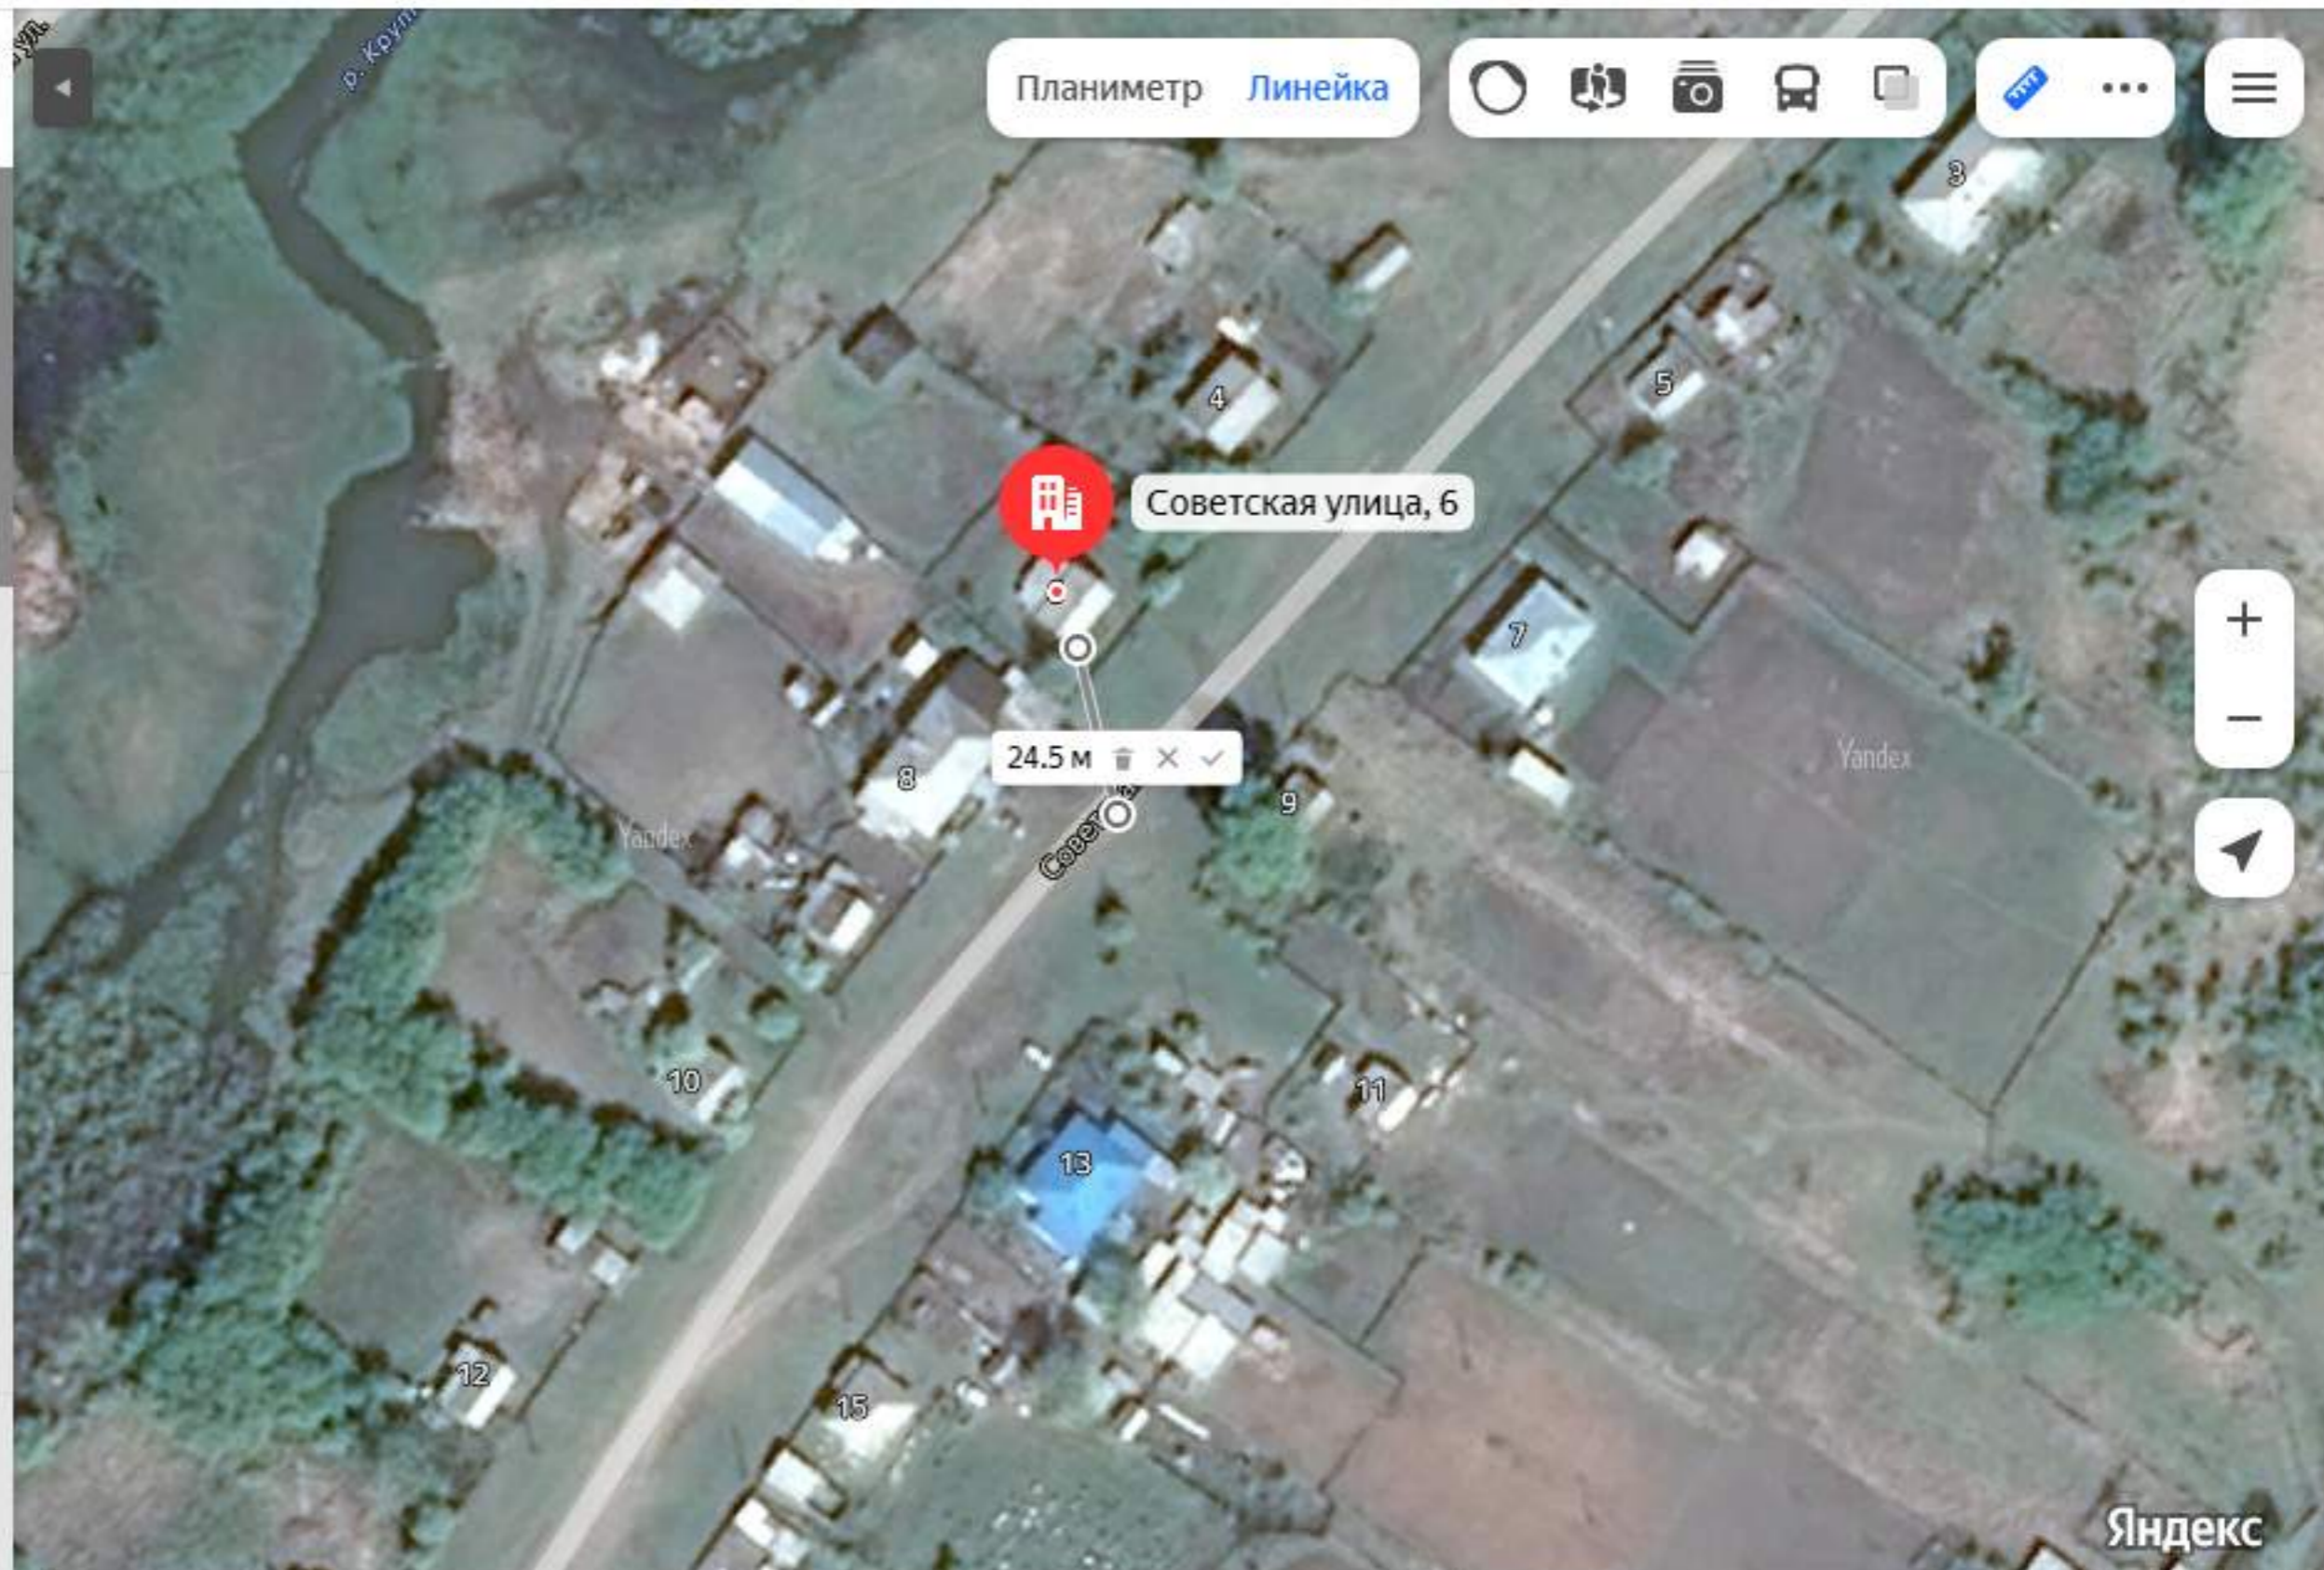

Добавить фото

Как добраться

Крутишка 680 м

Показать парковки

Добавить объект

Исправить неточность

Крутишка ул. Чапаева 34

улица Чапаева, 34