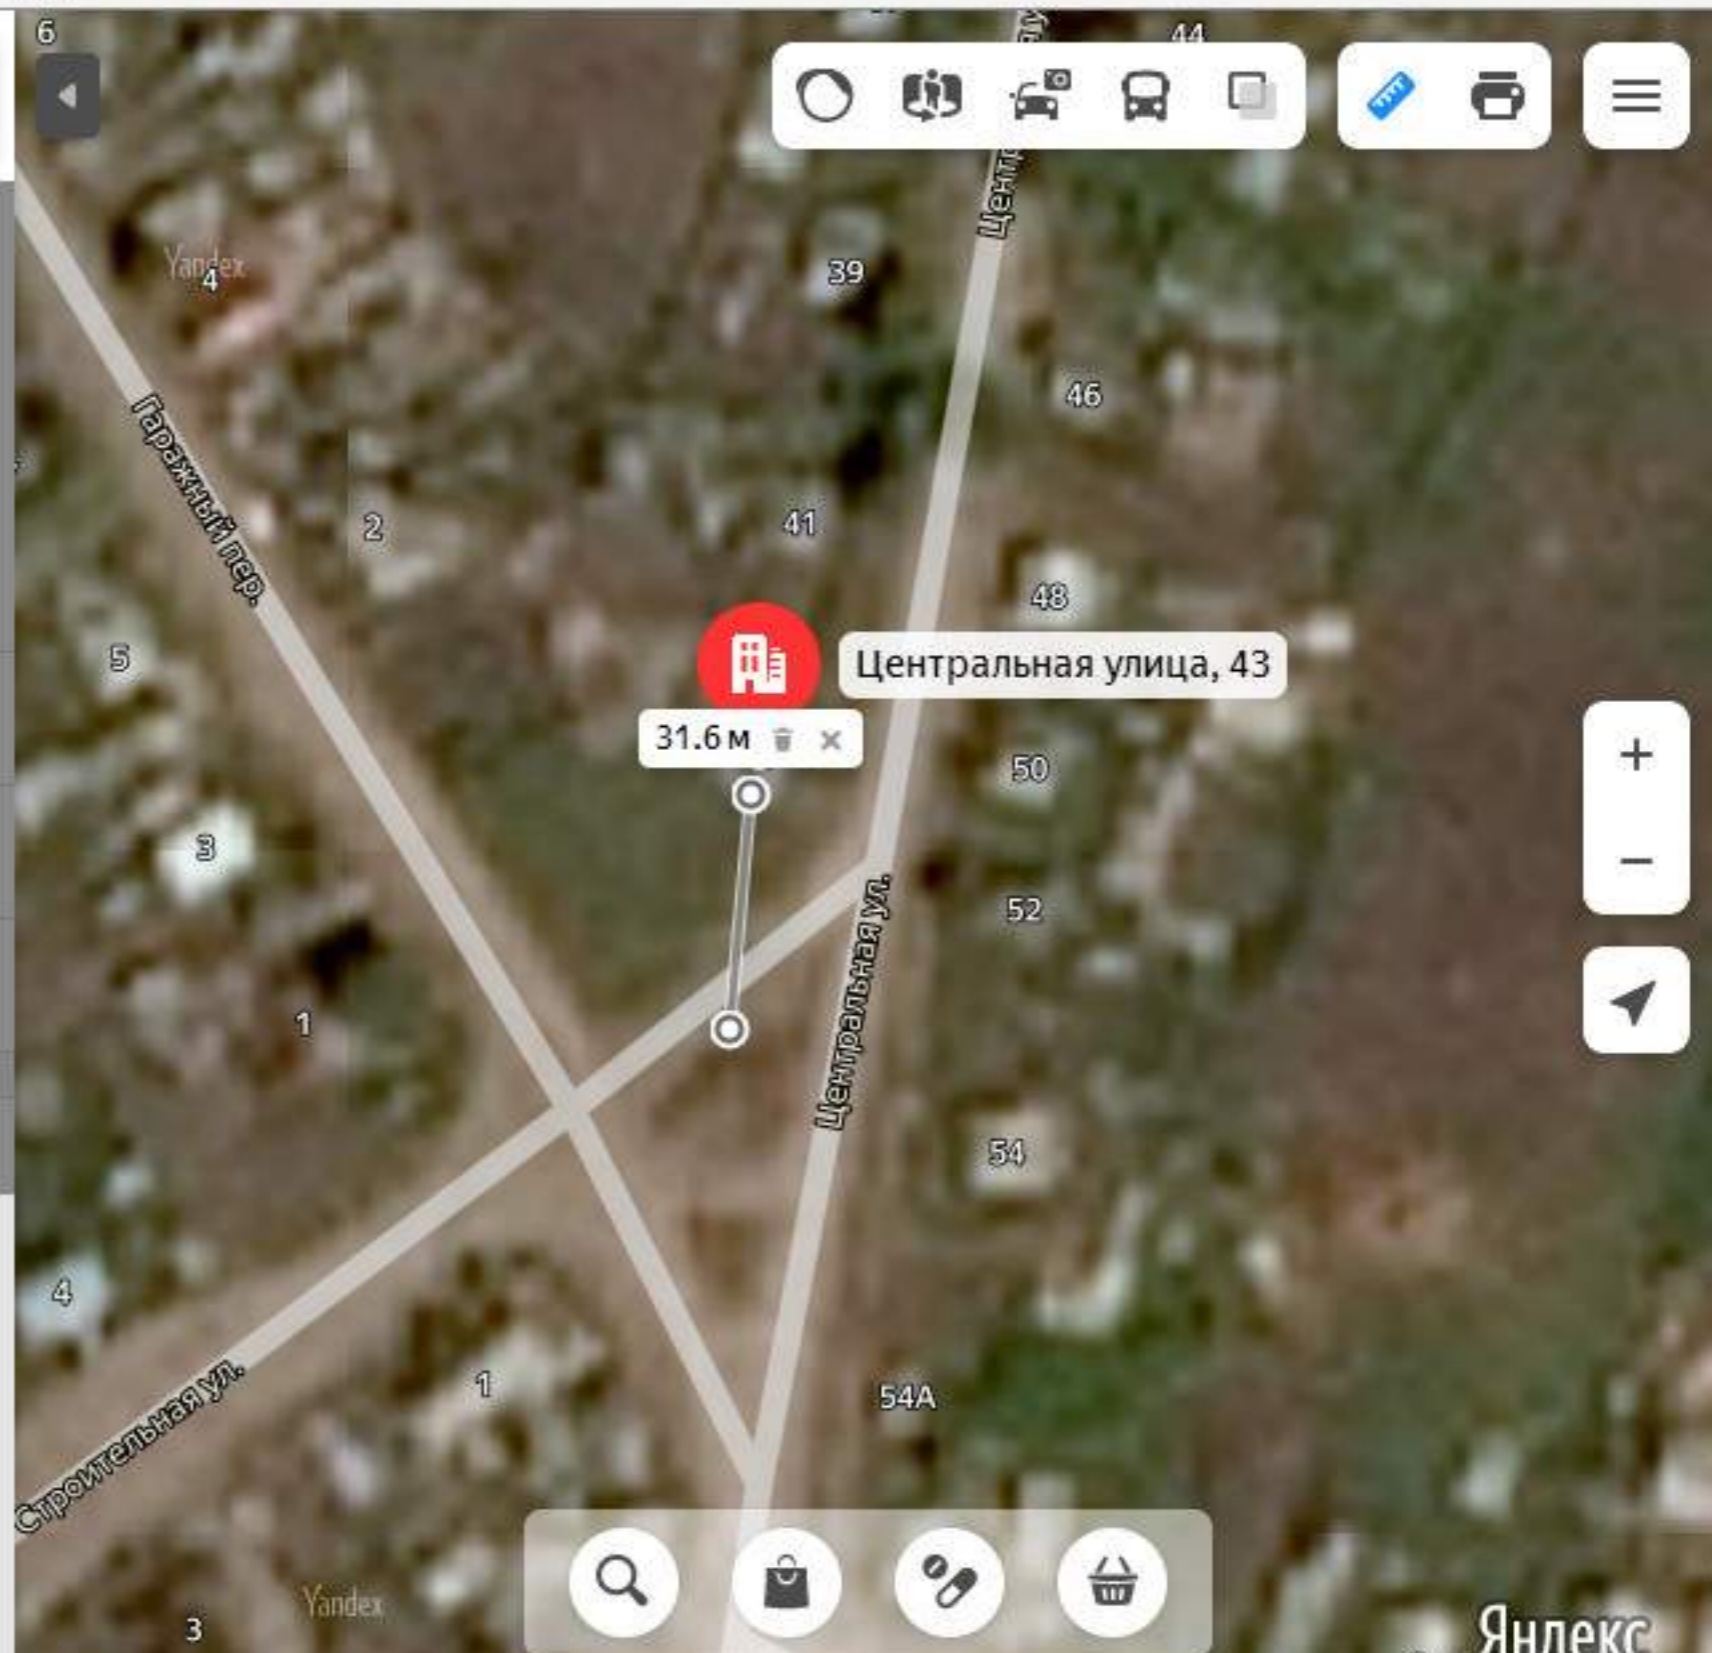

Боровая улица 39

Боровая улица, 39
село Иня, Шелаболихинский район, Алтайский край,
Россия
53.507483, 82.669467

Маршрут

- Показать парковки
- Исправить неточность
- Добавить организацию

Ищете профнастил оцинкованный?
Профнастил оцинкованный – в наличии на крытом складе с доставкой 24 на 7
barnaul.specstali.ru