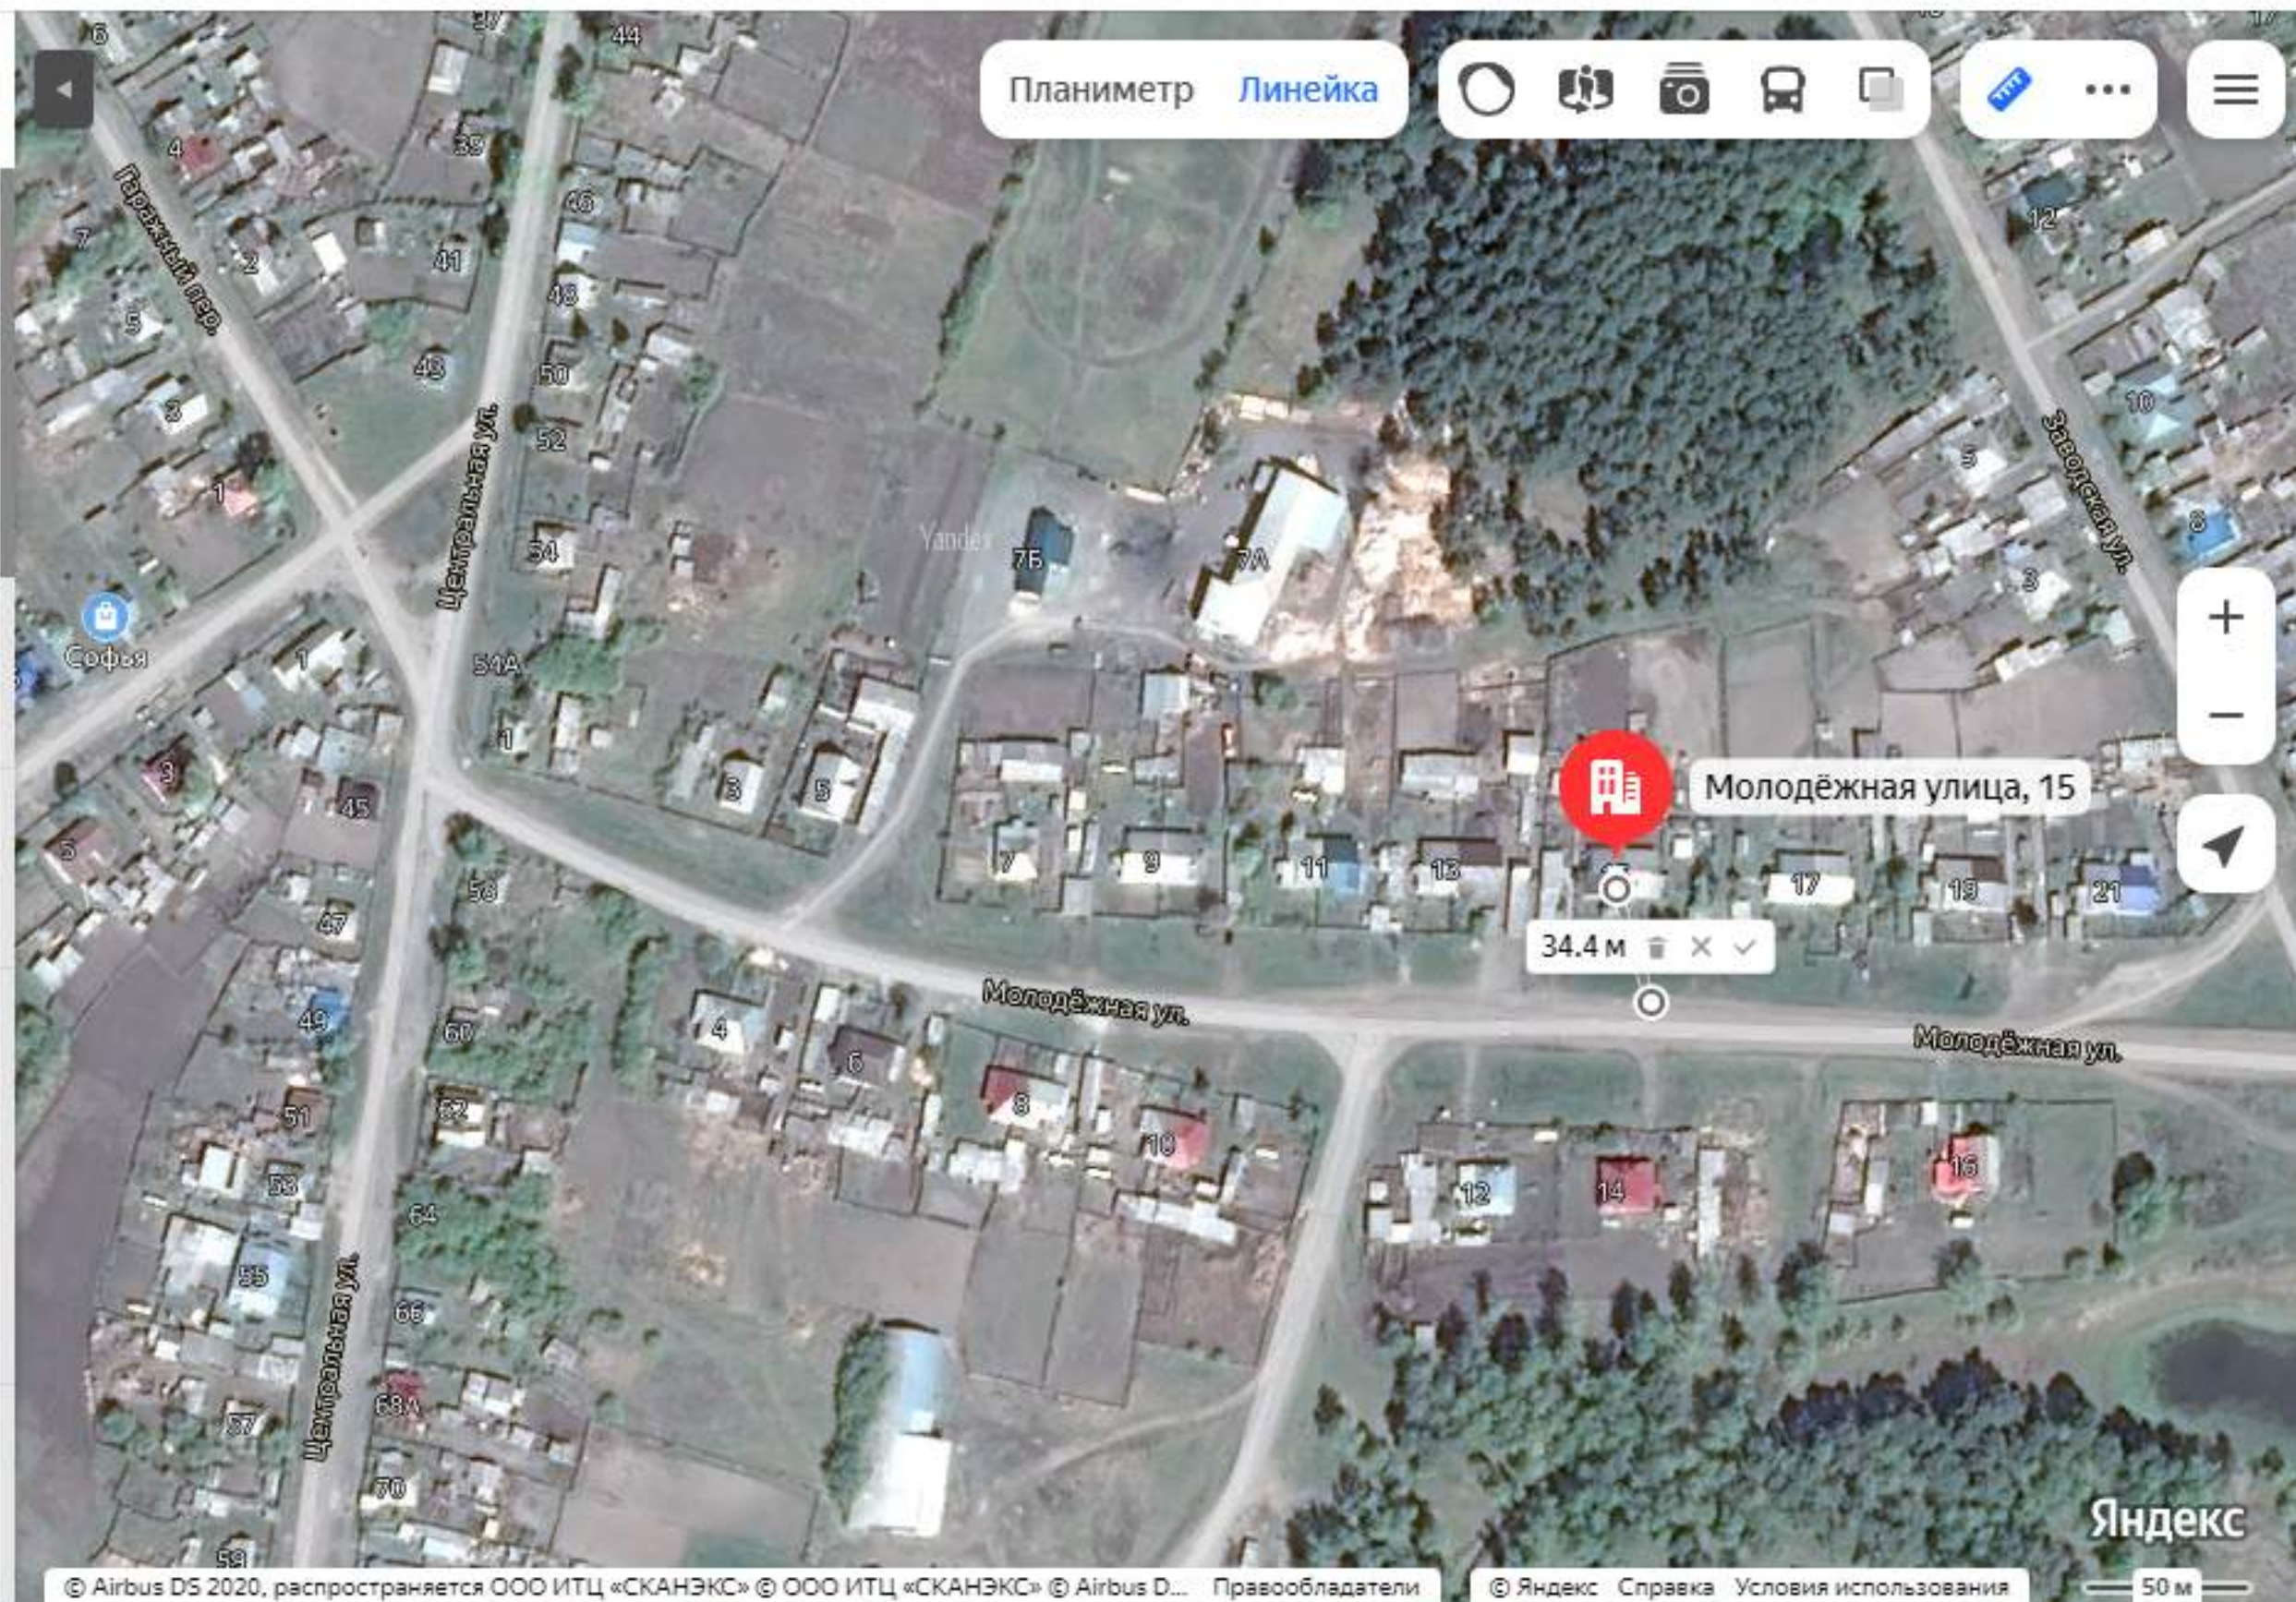

Как добраться

🏠 Верх-Кучук 🚶 870 м

🅑 Показать парковки

➕ Добавить объект

🔧 Исправить неточность

Планиметр **Линейка**

Яндекс

50 м