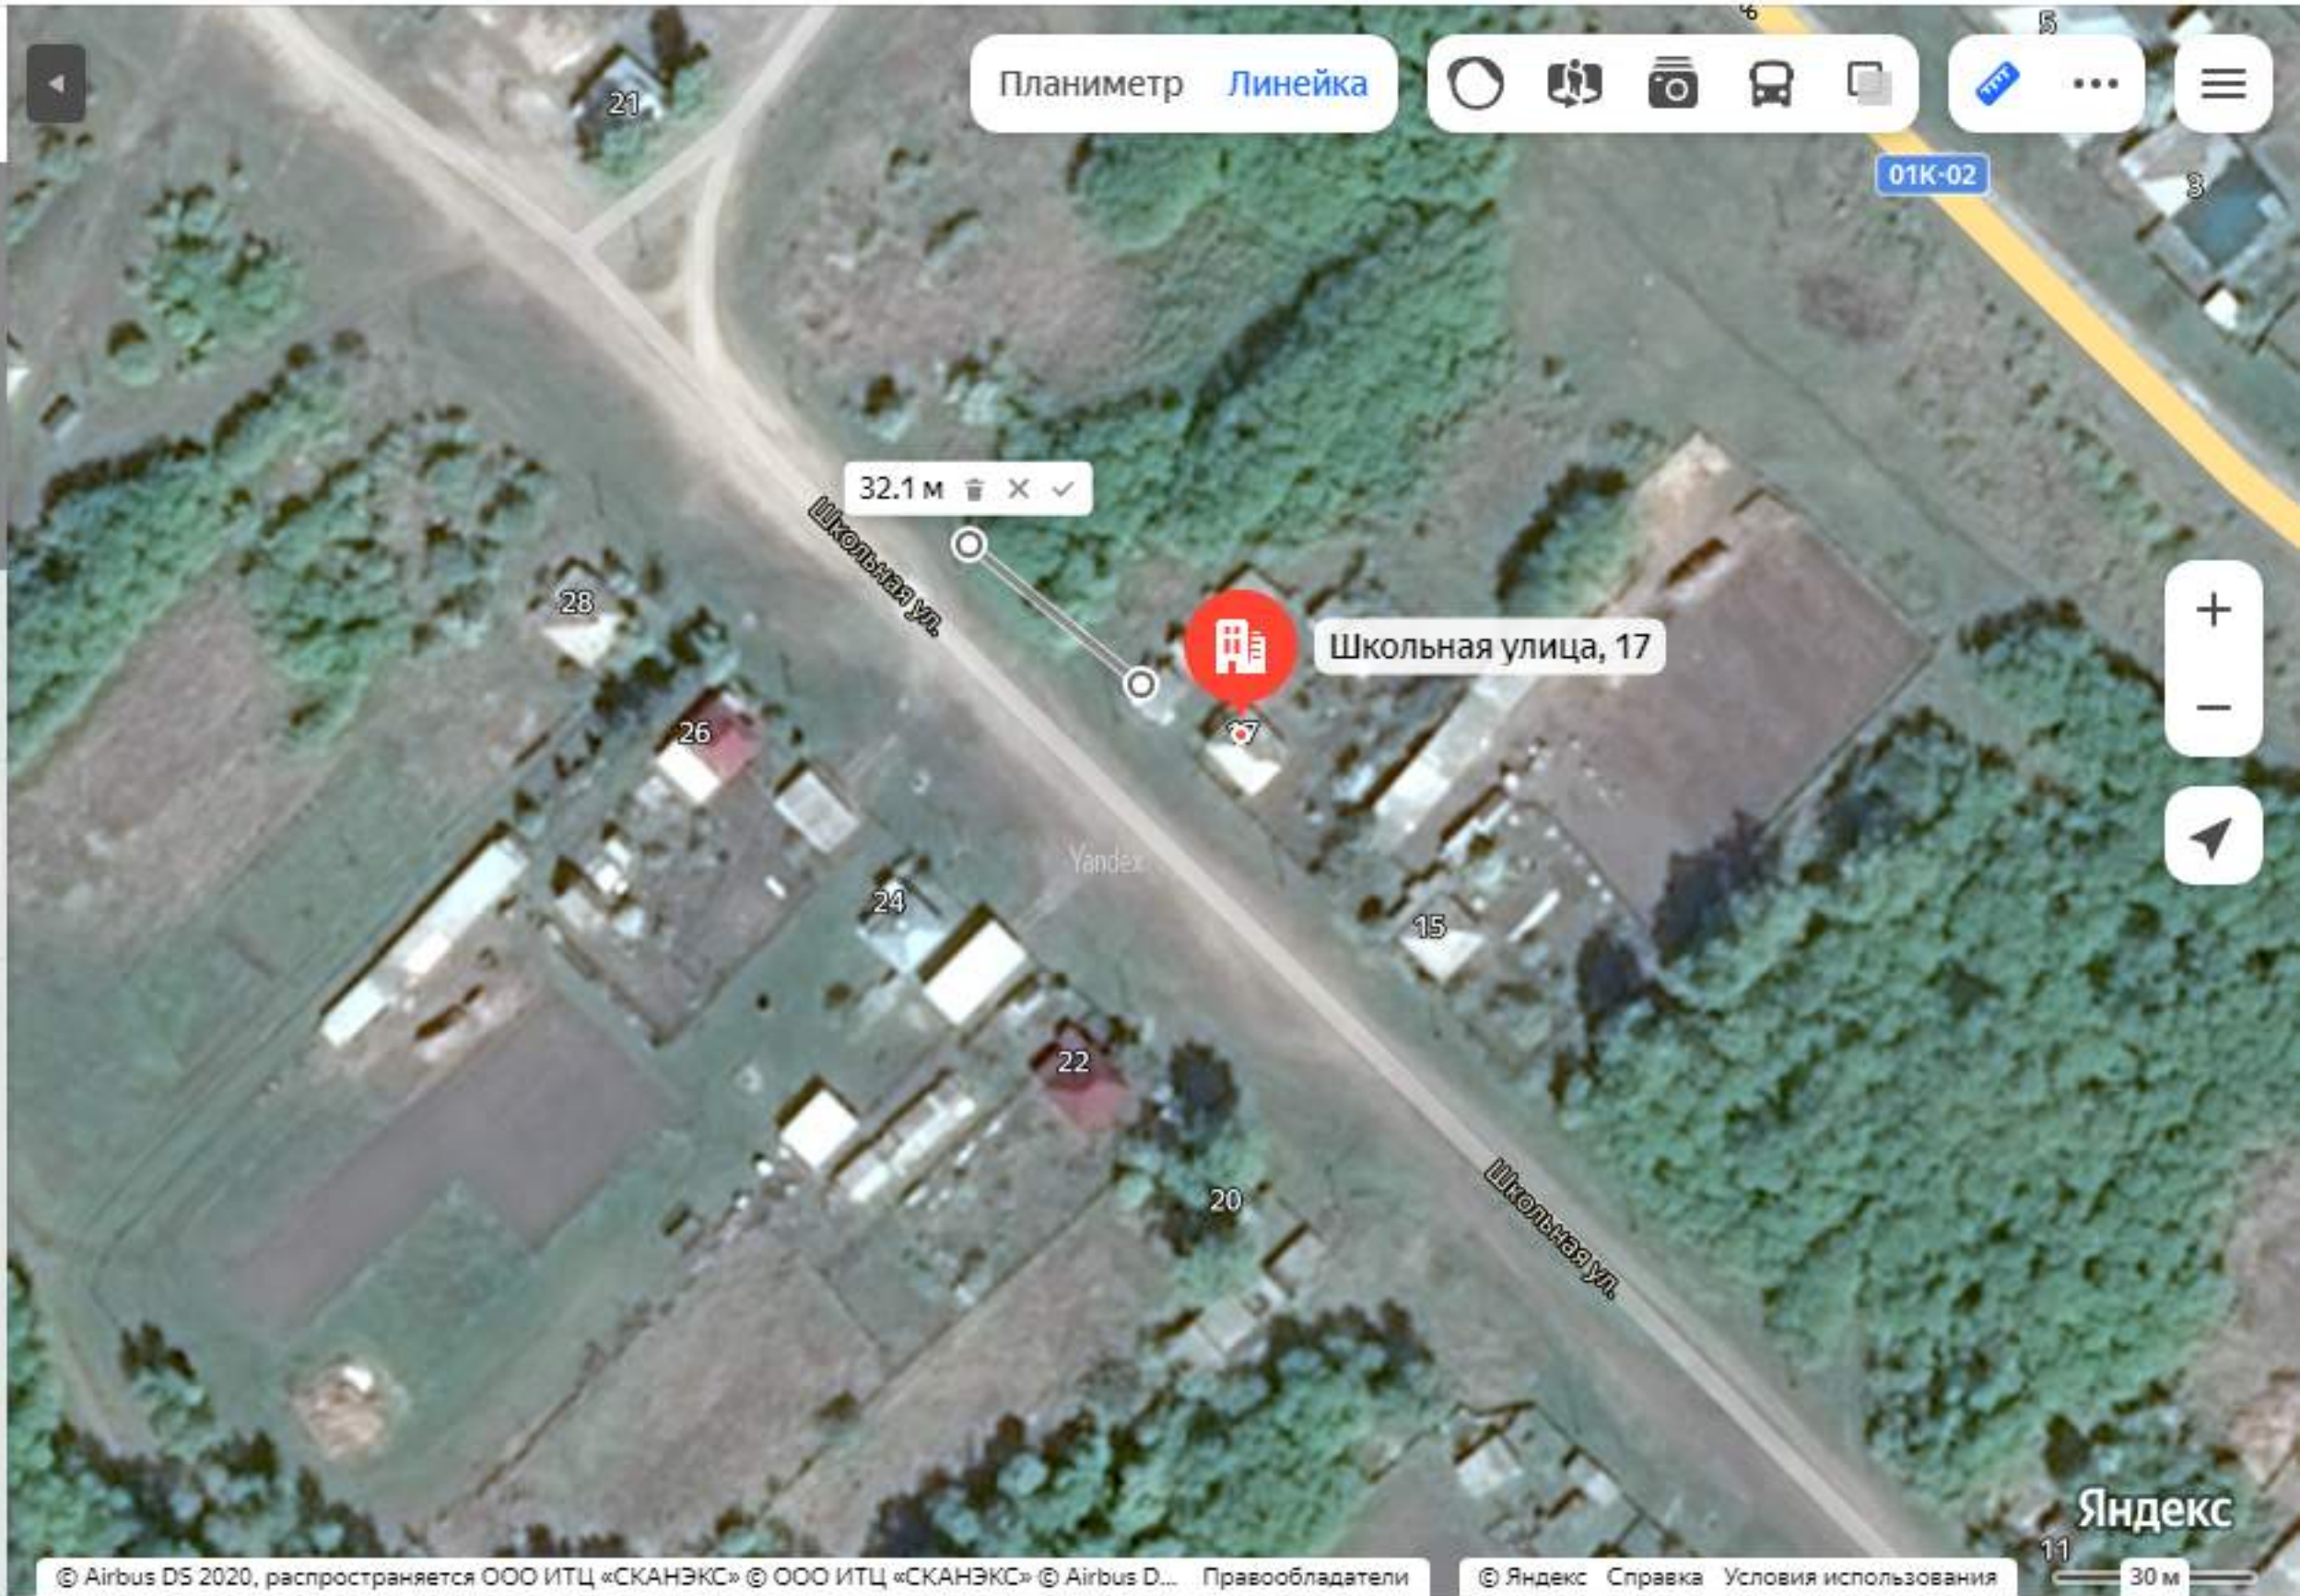

Показать парковки

Добавить объект

Исправить неточность

Школьная улица, 17

Школьная улица, 17

Школьная улица, 17, посёлок Подгорный, Шелаболихинский район, Алтайский край

Координаты: 53.490621, 81.708108

Маршрут

Обзор Службы

Добавить фото

Искать рядом

- Где поесть
- Аптеки
- Продукты
- Банкоматы
- Товары для дома
- Гостиницы
- Торговые центры
- Кафе

ильинка ул центральная 16 а

Центральная улица, 16А

село Ильинка, Шелаболихинский район, Алтайский край, Россия

53.455468, 82.324182

Маршрут

Показать парковки

Исправить неточность

Добавить организацию

Насморк не проходит?

А может в нас не помогает?

24

Маршрут

- Показать парковки
- Исправить неточность
- Добавить организацию

Насморк не проходит?

А может в нос не попадает?

Новая улица, 14

Новая улица, 14

село Шелаболиха, Шелаболихинский район, Алтайский край, Россия