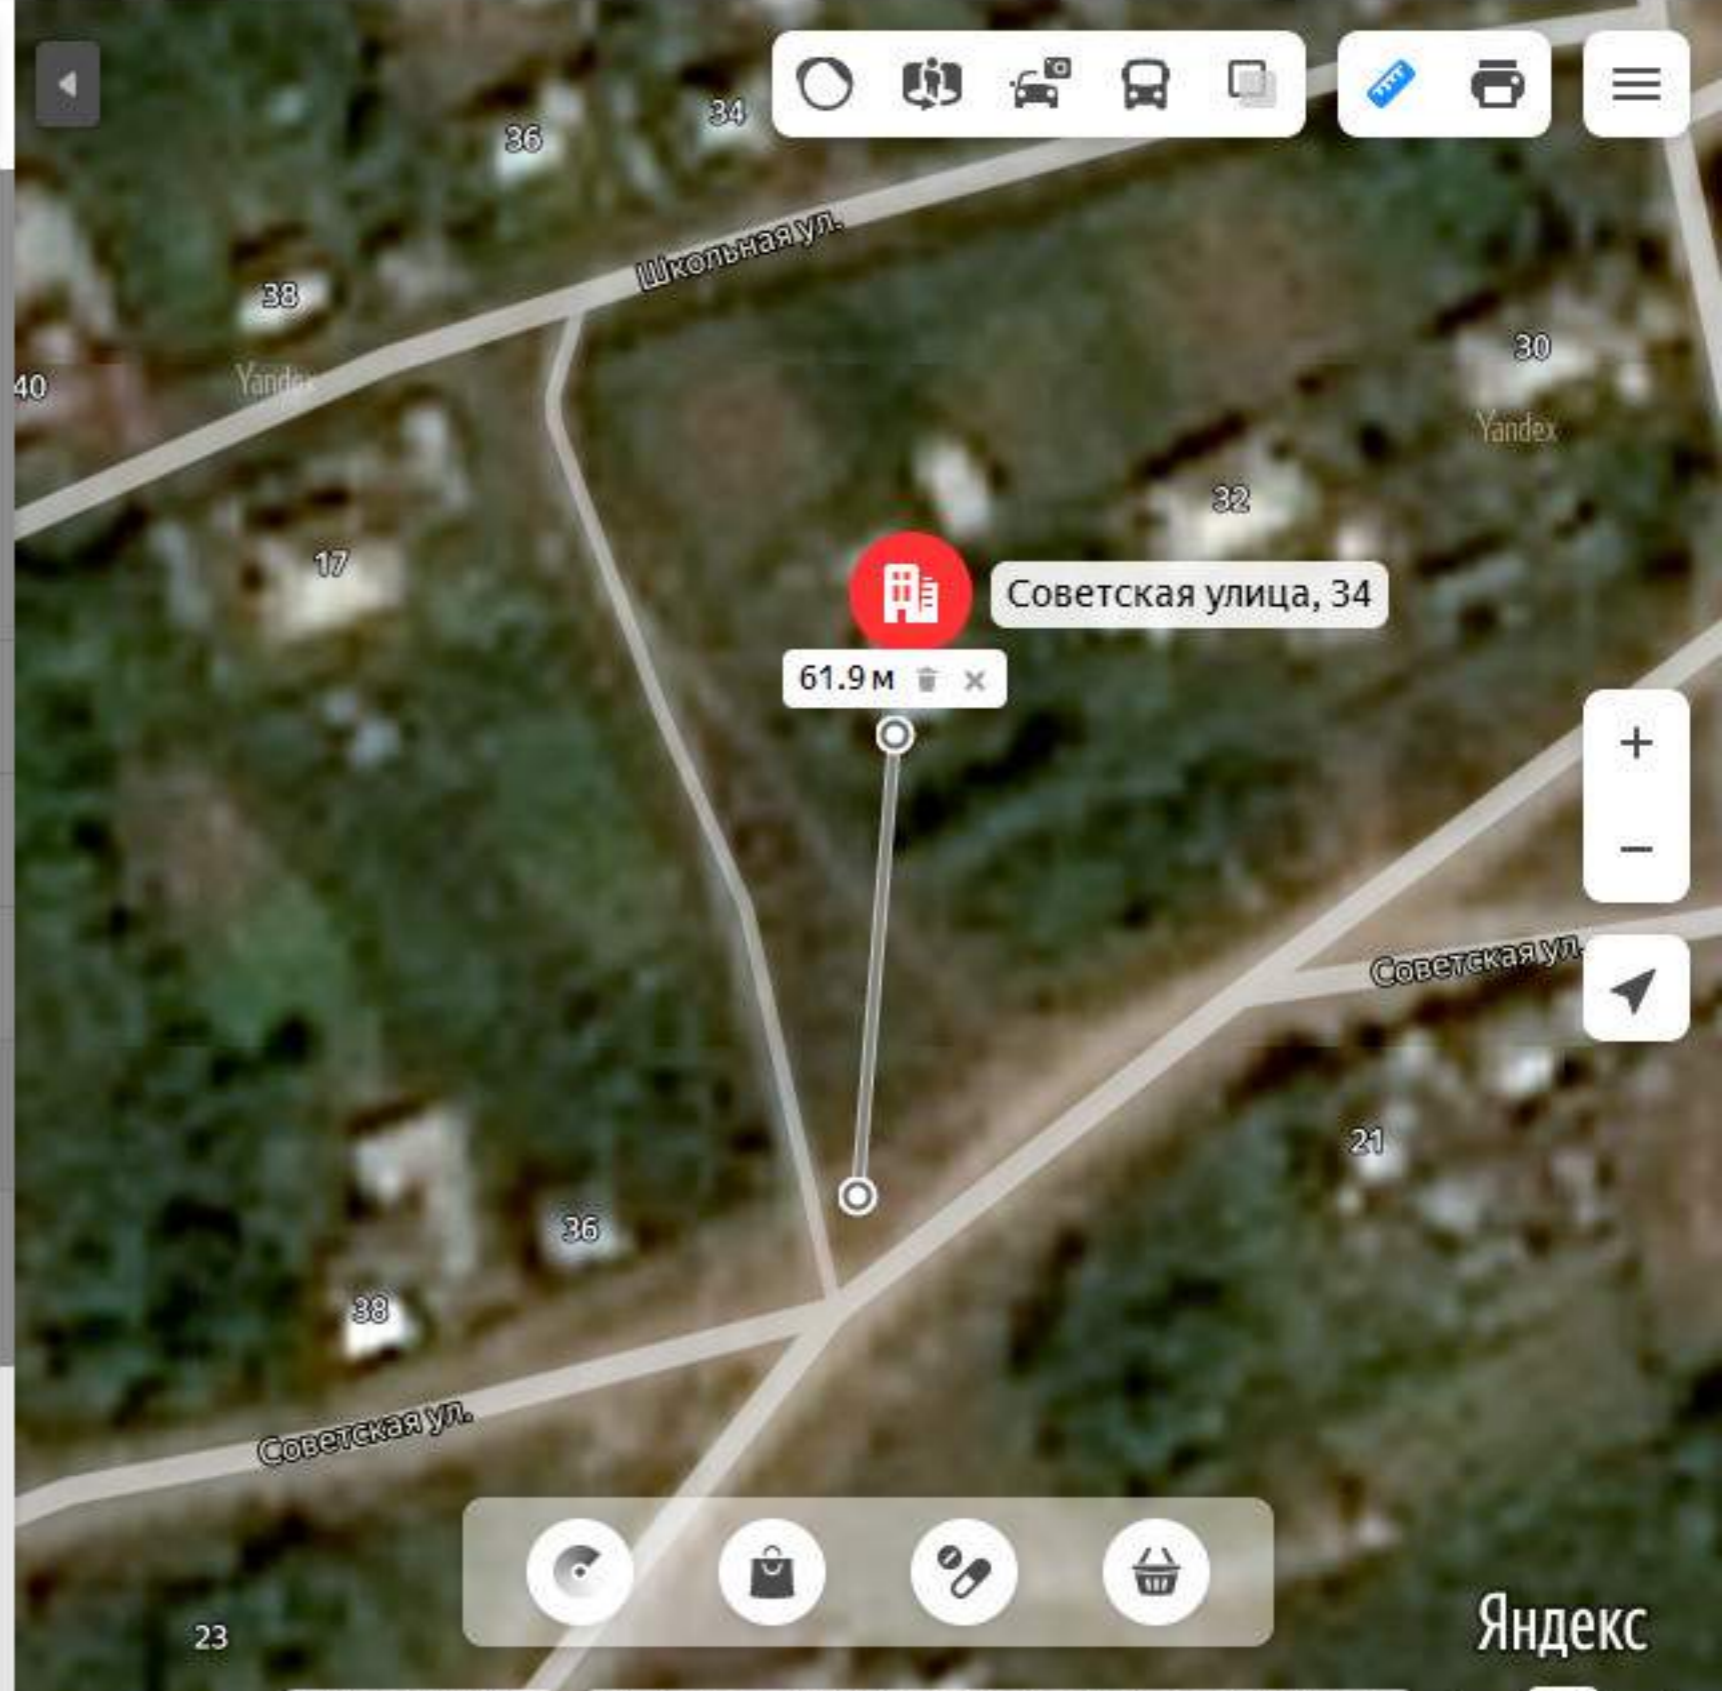

кучук ул советская 34

Советская улица, 34
село Кучук, Шелаболихинский район, Алтайский край, Россия
53.447344, 82.462064

Маршрут

- Показать парковки
- Исправить неточность
- Добавить организацию

Искать рядом

- Доставка еды
- Аптеки
- Продукты
- Где поесть
- АЗС
- Больницы
- Банкоматы
- Автосервис