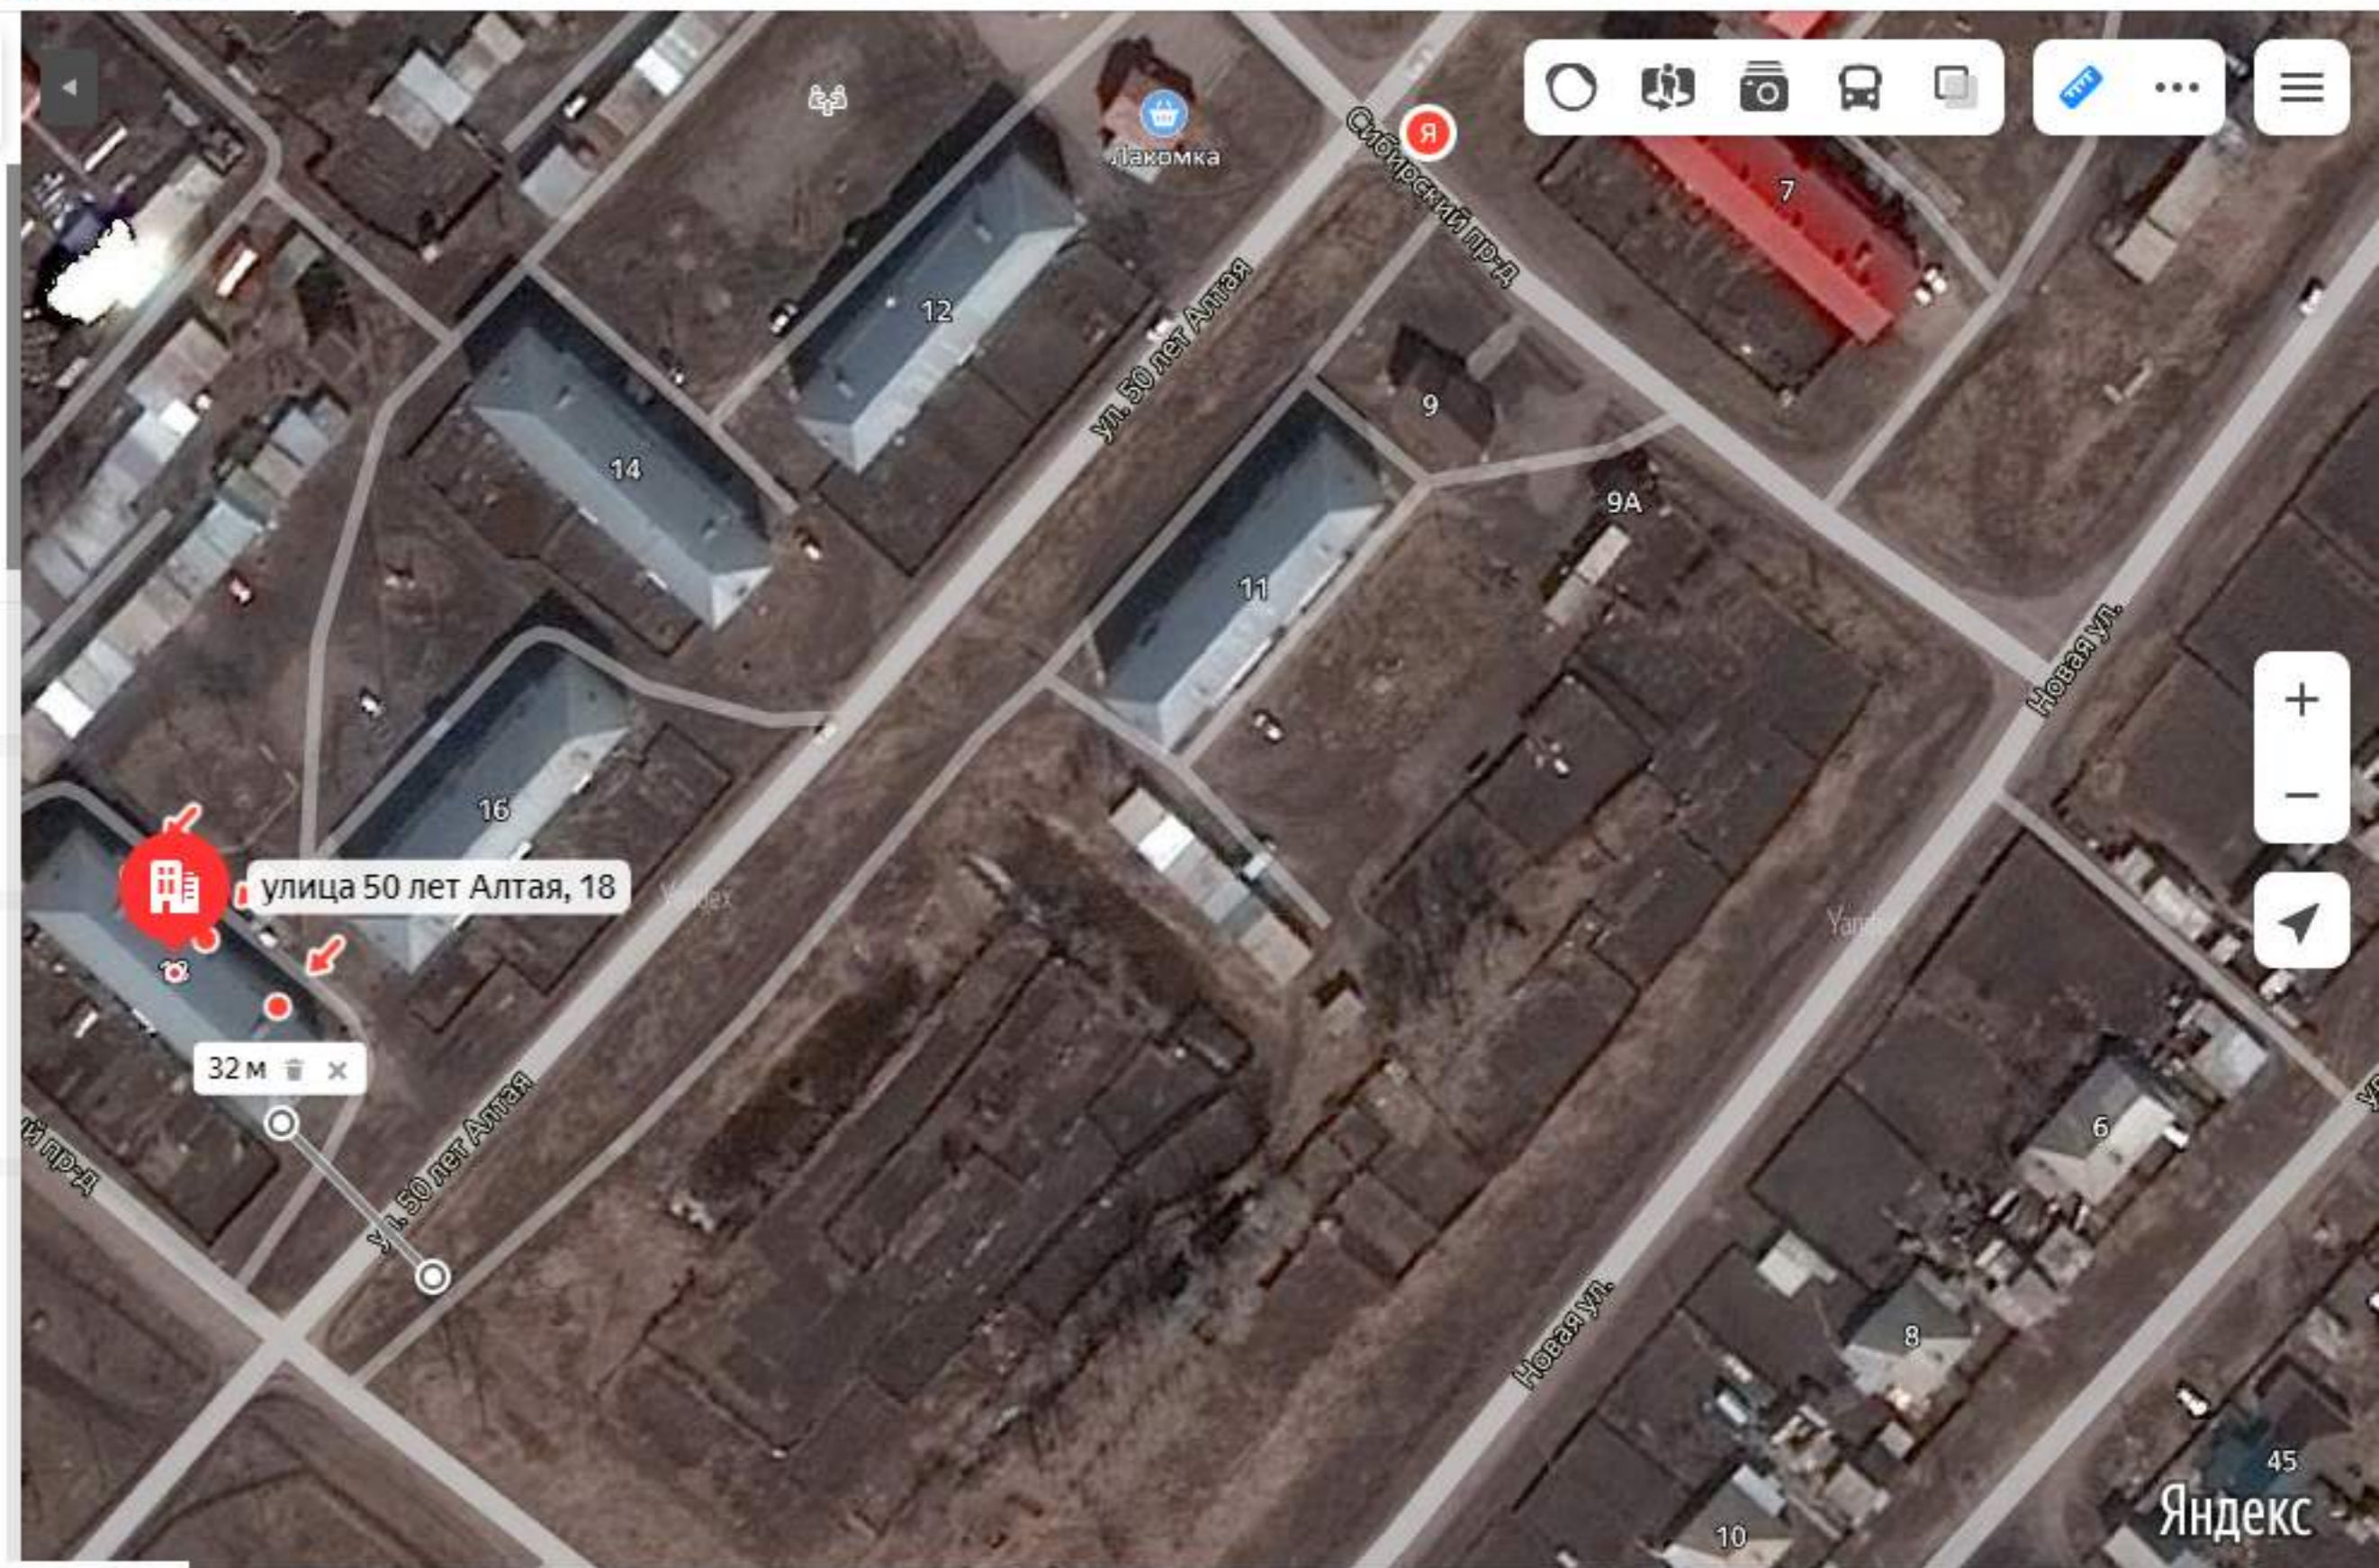

[Маршрут](#)

[Обзор](#) [Службы](#)

[Показать входы](#)

Как добраться

[Показать парковки](#)

TIGGO 5 | 7 МЕСТ
Новый двигатель 1.5 Turbo
ТЕПЕРЬ В **БАРНАУЛ МОТОРС**

улица 50 лет Алтая, 16

улица 50 лет Алтая, 16