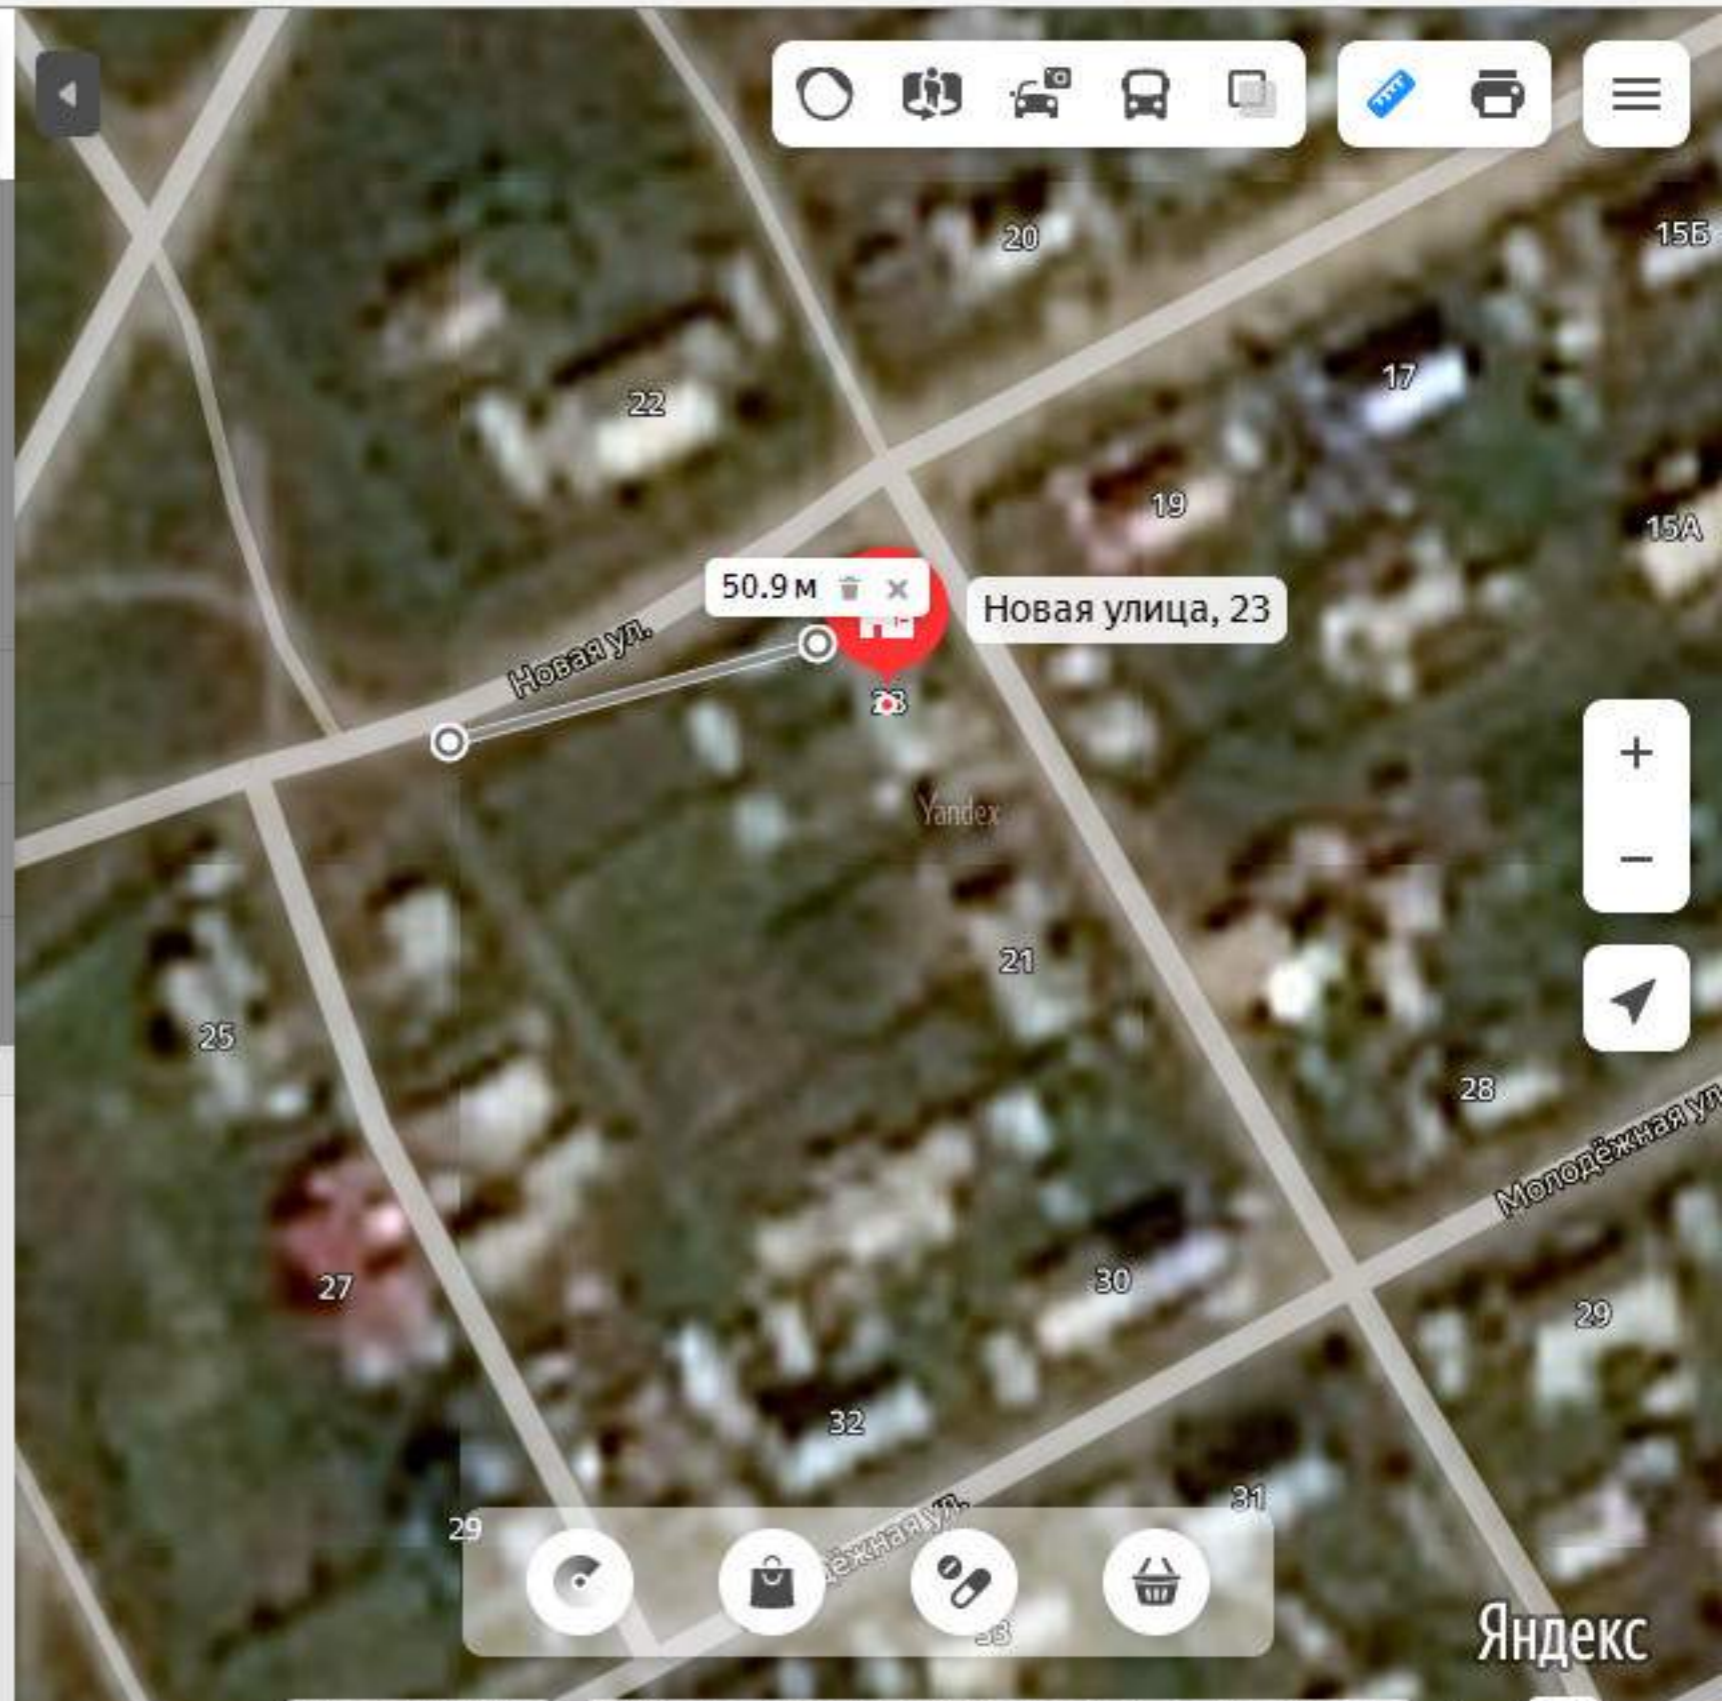

Больницы

Банкоматы

Автосервис

Яндекс

📍 кучук ул новая 23 🔍 ✕

Новая улица, 23
село Кучук, Шелаболихинский район, Алтайский край, Россия
53.438087, 82.471101

🔖 🔄 **Маршрут**

- P** Показать парковки
- ✎** Исправить неточность
- +** Добавить организацию