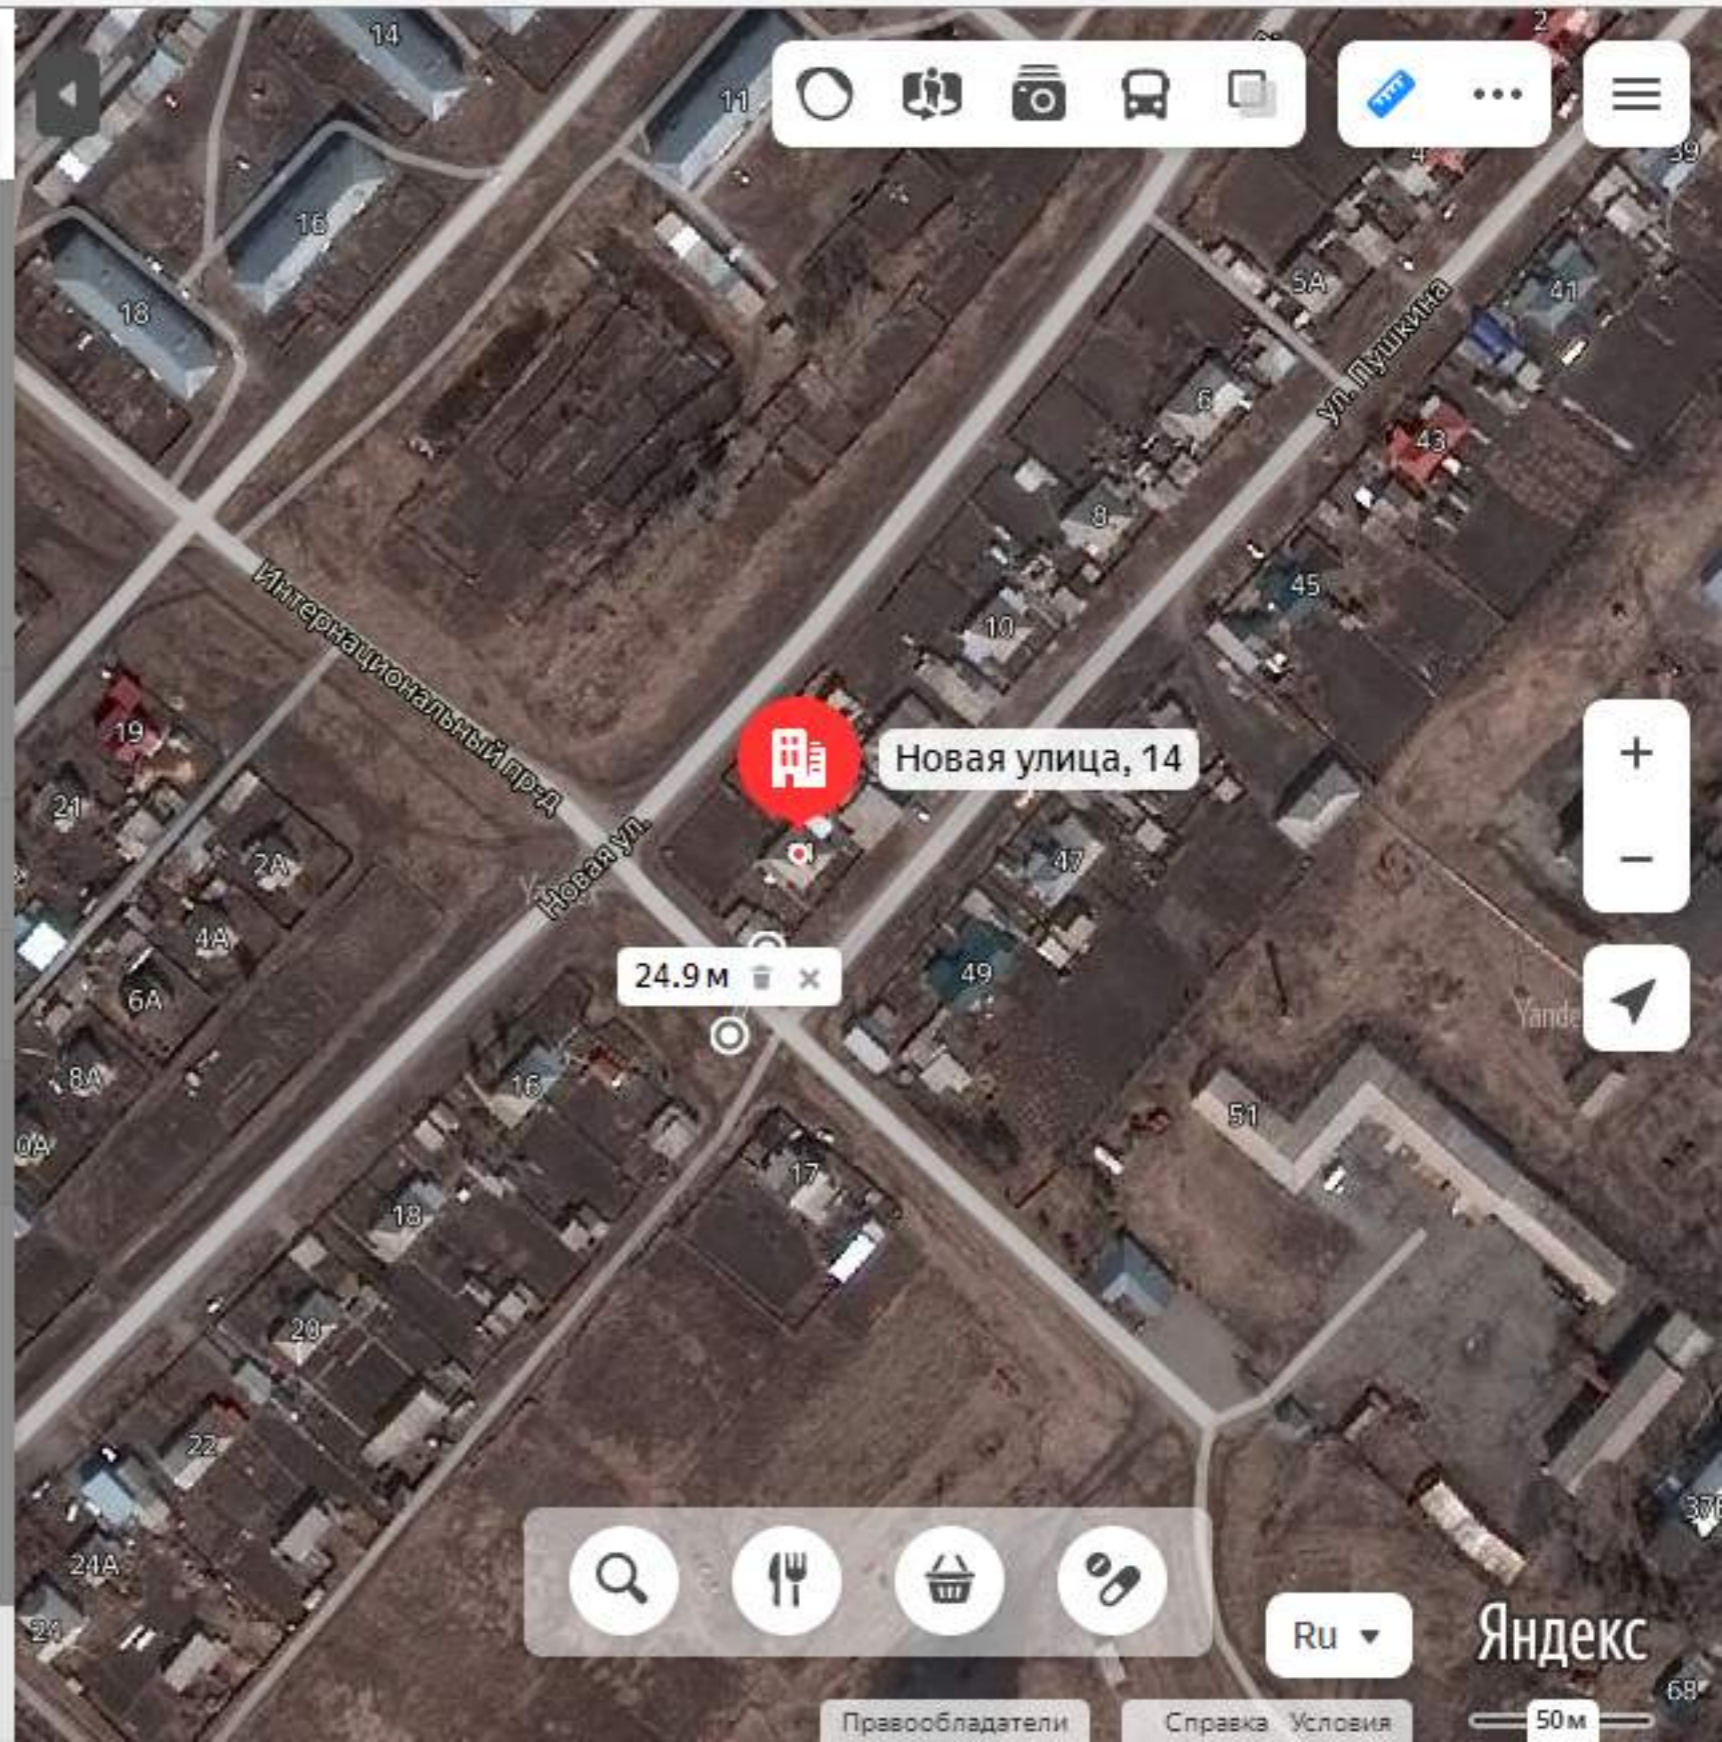

Маршрут

- Показать парковки
- Исправить неточность
- Добавить организацию

Насморк не проходит?

А может в нос не попадает?

Новая улица, 14

Новая улица, 14

село Шелаболиха, Шелаболихинский район, Алтайский край, Россия

53.413754, 82.596838

Маршрут

Показать парковки

Исправить информацию о здании

Добавить организацию

Искать рядом

- Где поесть
- Продукты
- Аптеки
- Красота
- АЗС
- Гостиницы
- Больницы
- Банкоматы

Панель быстрого поиска с иконками: Поиск, Где поесть, Продукты, Аптеки.

50 лет Алтая 5

улица 50 лет Алтая, 5

улица 50 лет Алтая, 5, село Шелаболиха,
Шелаболихинский район, Алтайский край, 659050

Координаты: 53.416518, 82.597970 ...

Маршрут

Обзор Службы

Показать входы

1 фото

Обзор Службы

📷 Добавить фото

Как добраться

🏠 Верх-Кучук 🚶 680 м

🅑 Показать парковки

📍 Добавить объект

🔧 Исправить неточность

Строительная улица, 24