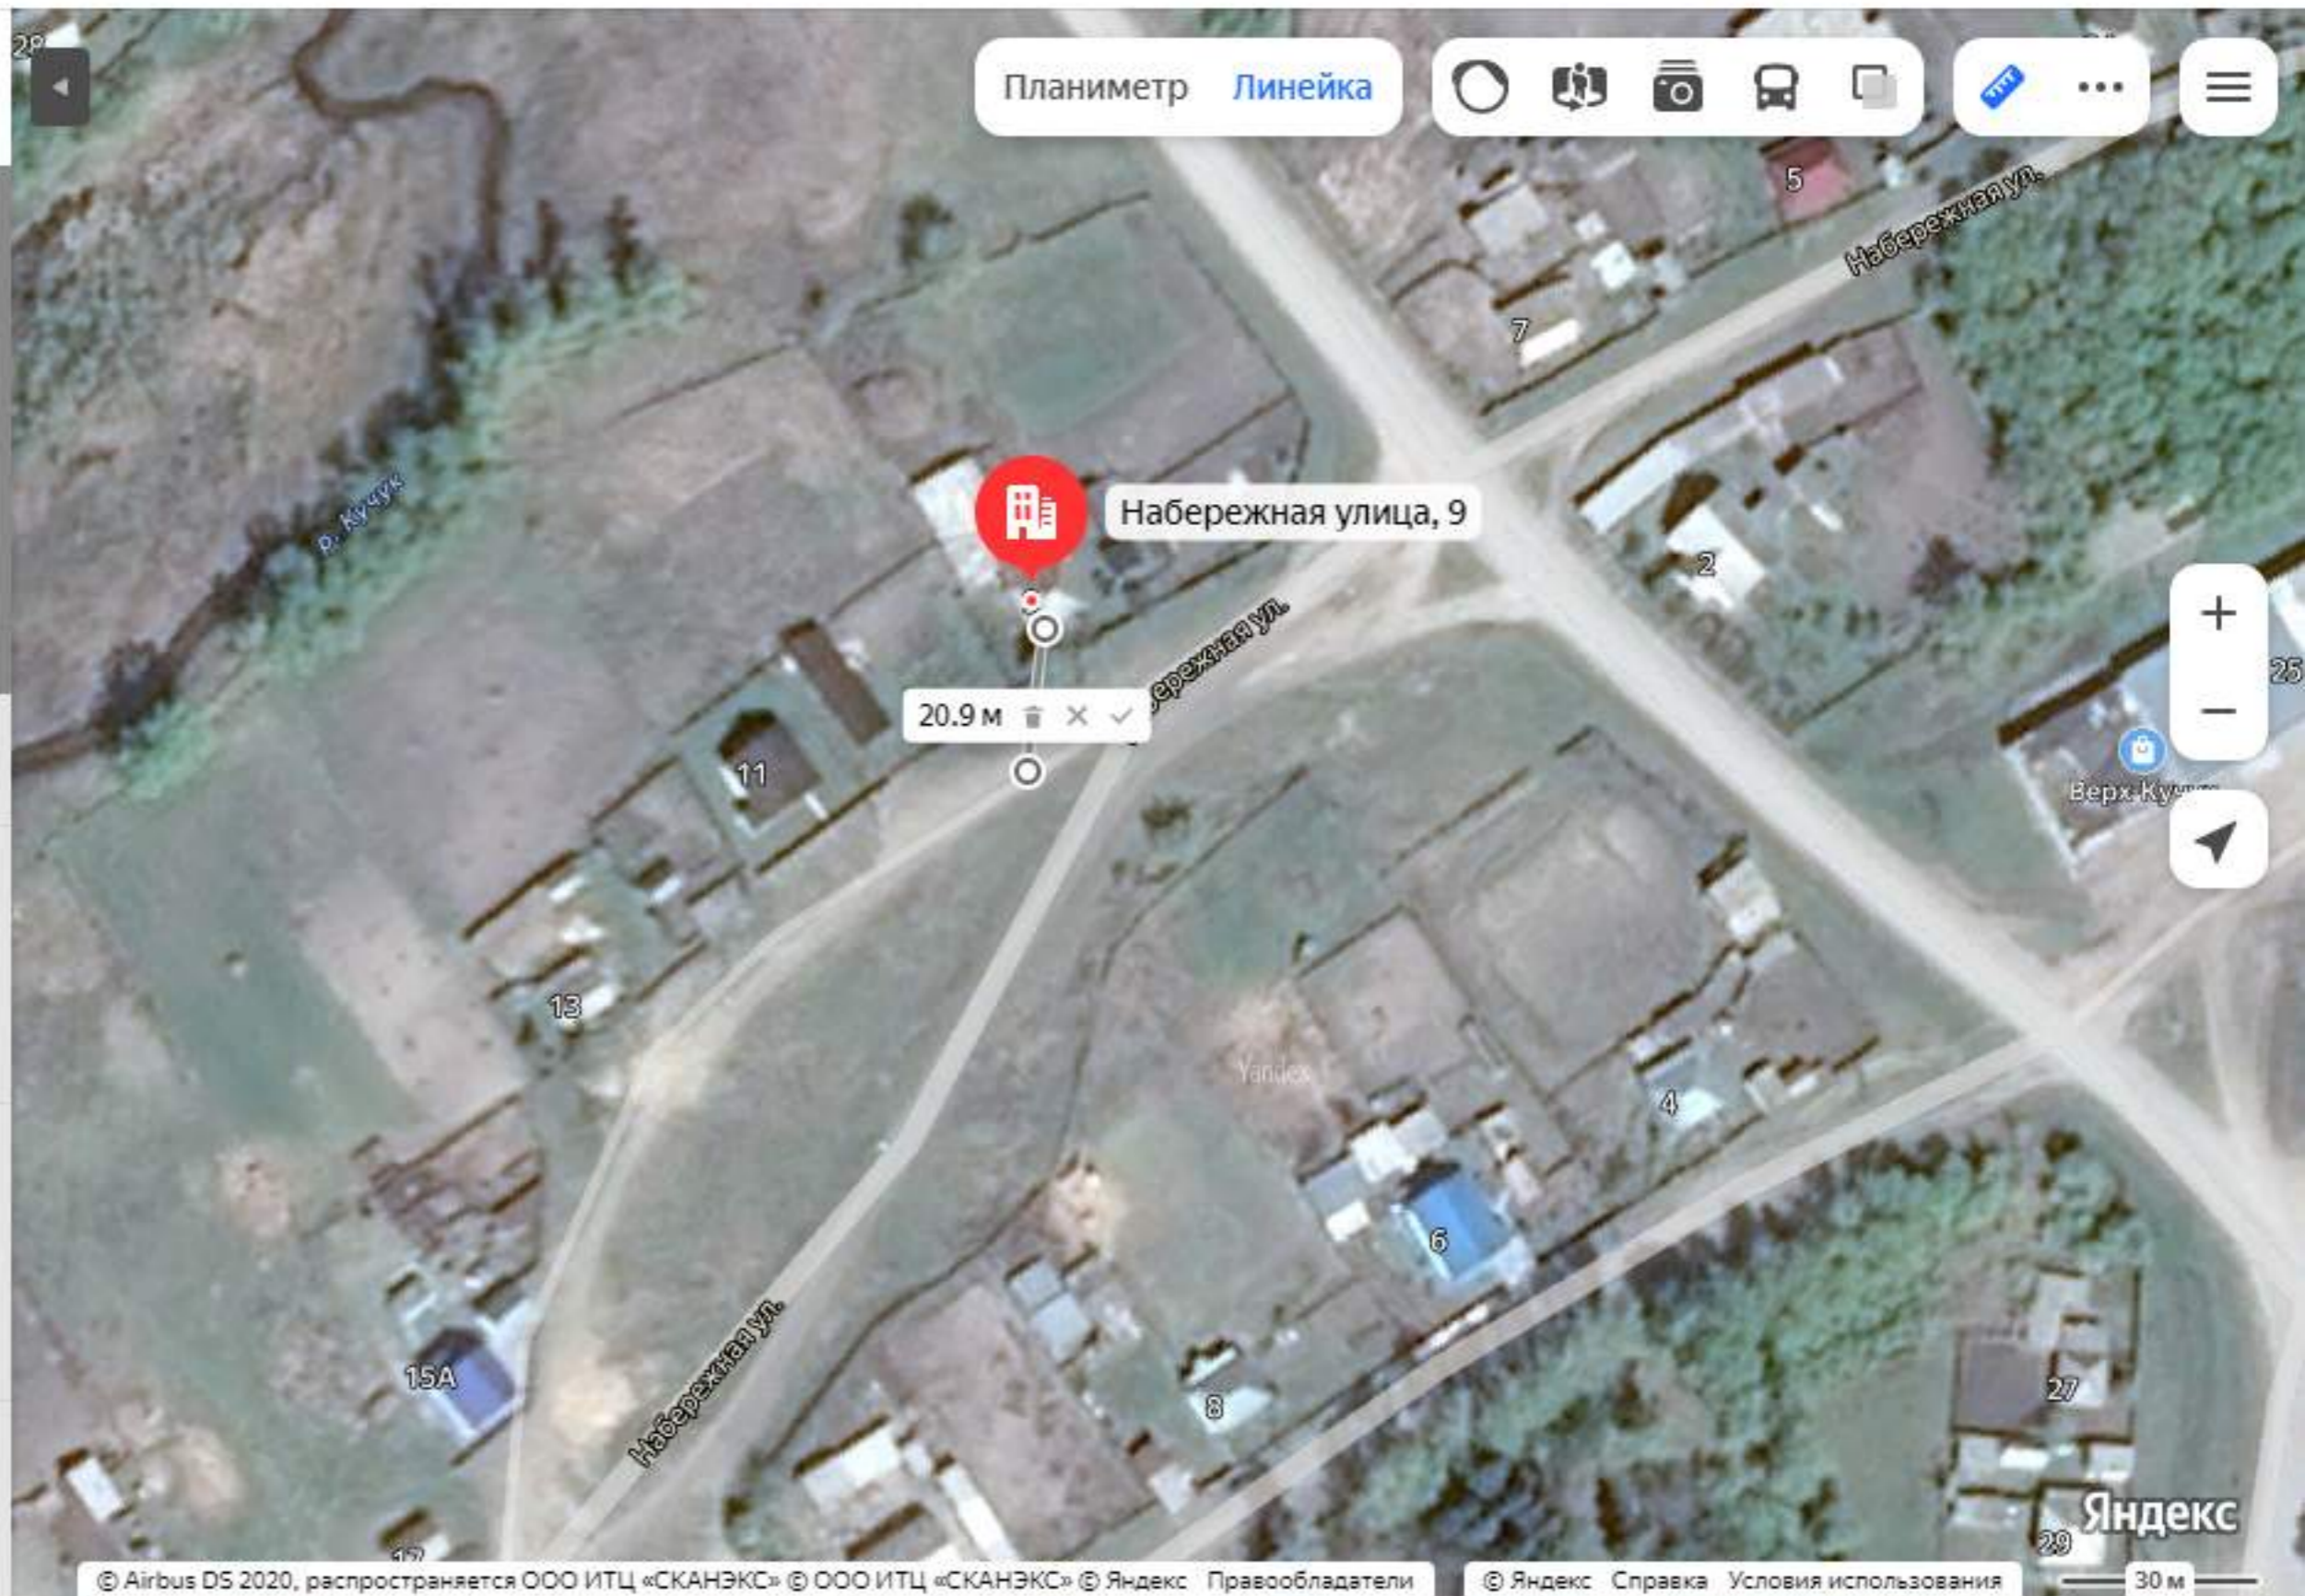

Набережная улица, 9

Набережная улица, 9

Набережная улица, 9, село Верх-Кучук, Шелаболихинский район, Алтайский край

Координаты: 53.356293, 82.234808

Маршрут

Добавить фото

Как добраться

Показать парковки

Добавить объект

Исправить неточность

РЕКЛАМА ЛИТНЯЯ
КРАСКА
С СОБСТВЕННЫХ БРЕНДОВ
СЕРТИФИКАТ КАЧЕСТВА
НАЛИЧЕН НА СКЛАДЕ

Огнезащита для дерева
Лаки и пропитки. Низкие цены.
Быстро сохнут. Гарантия.