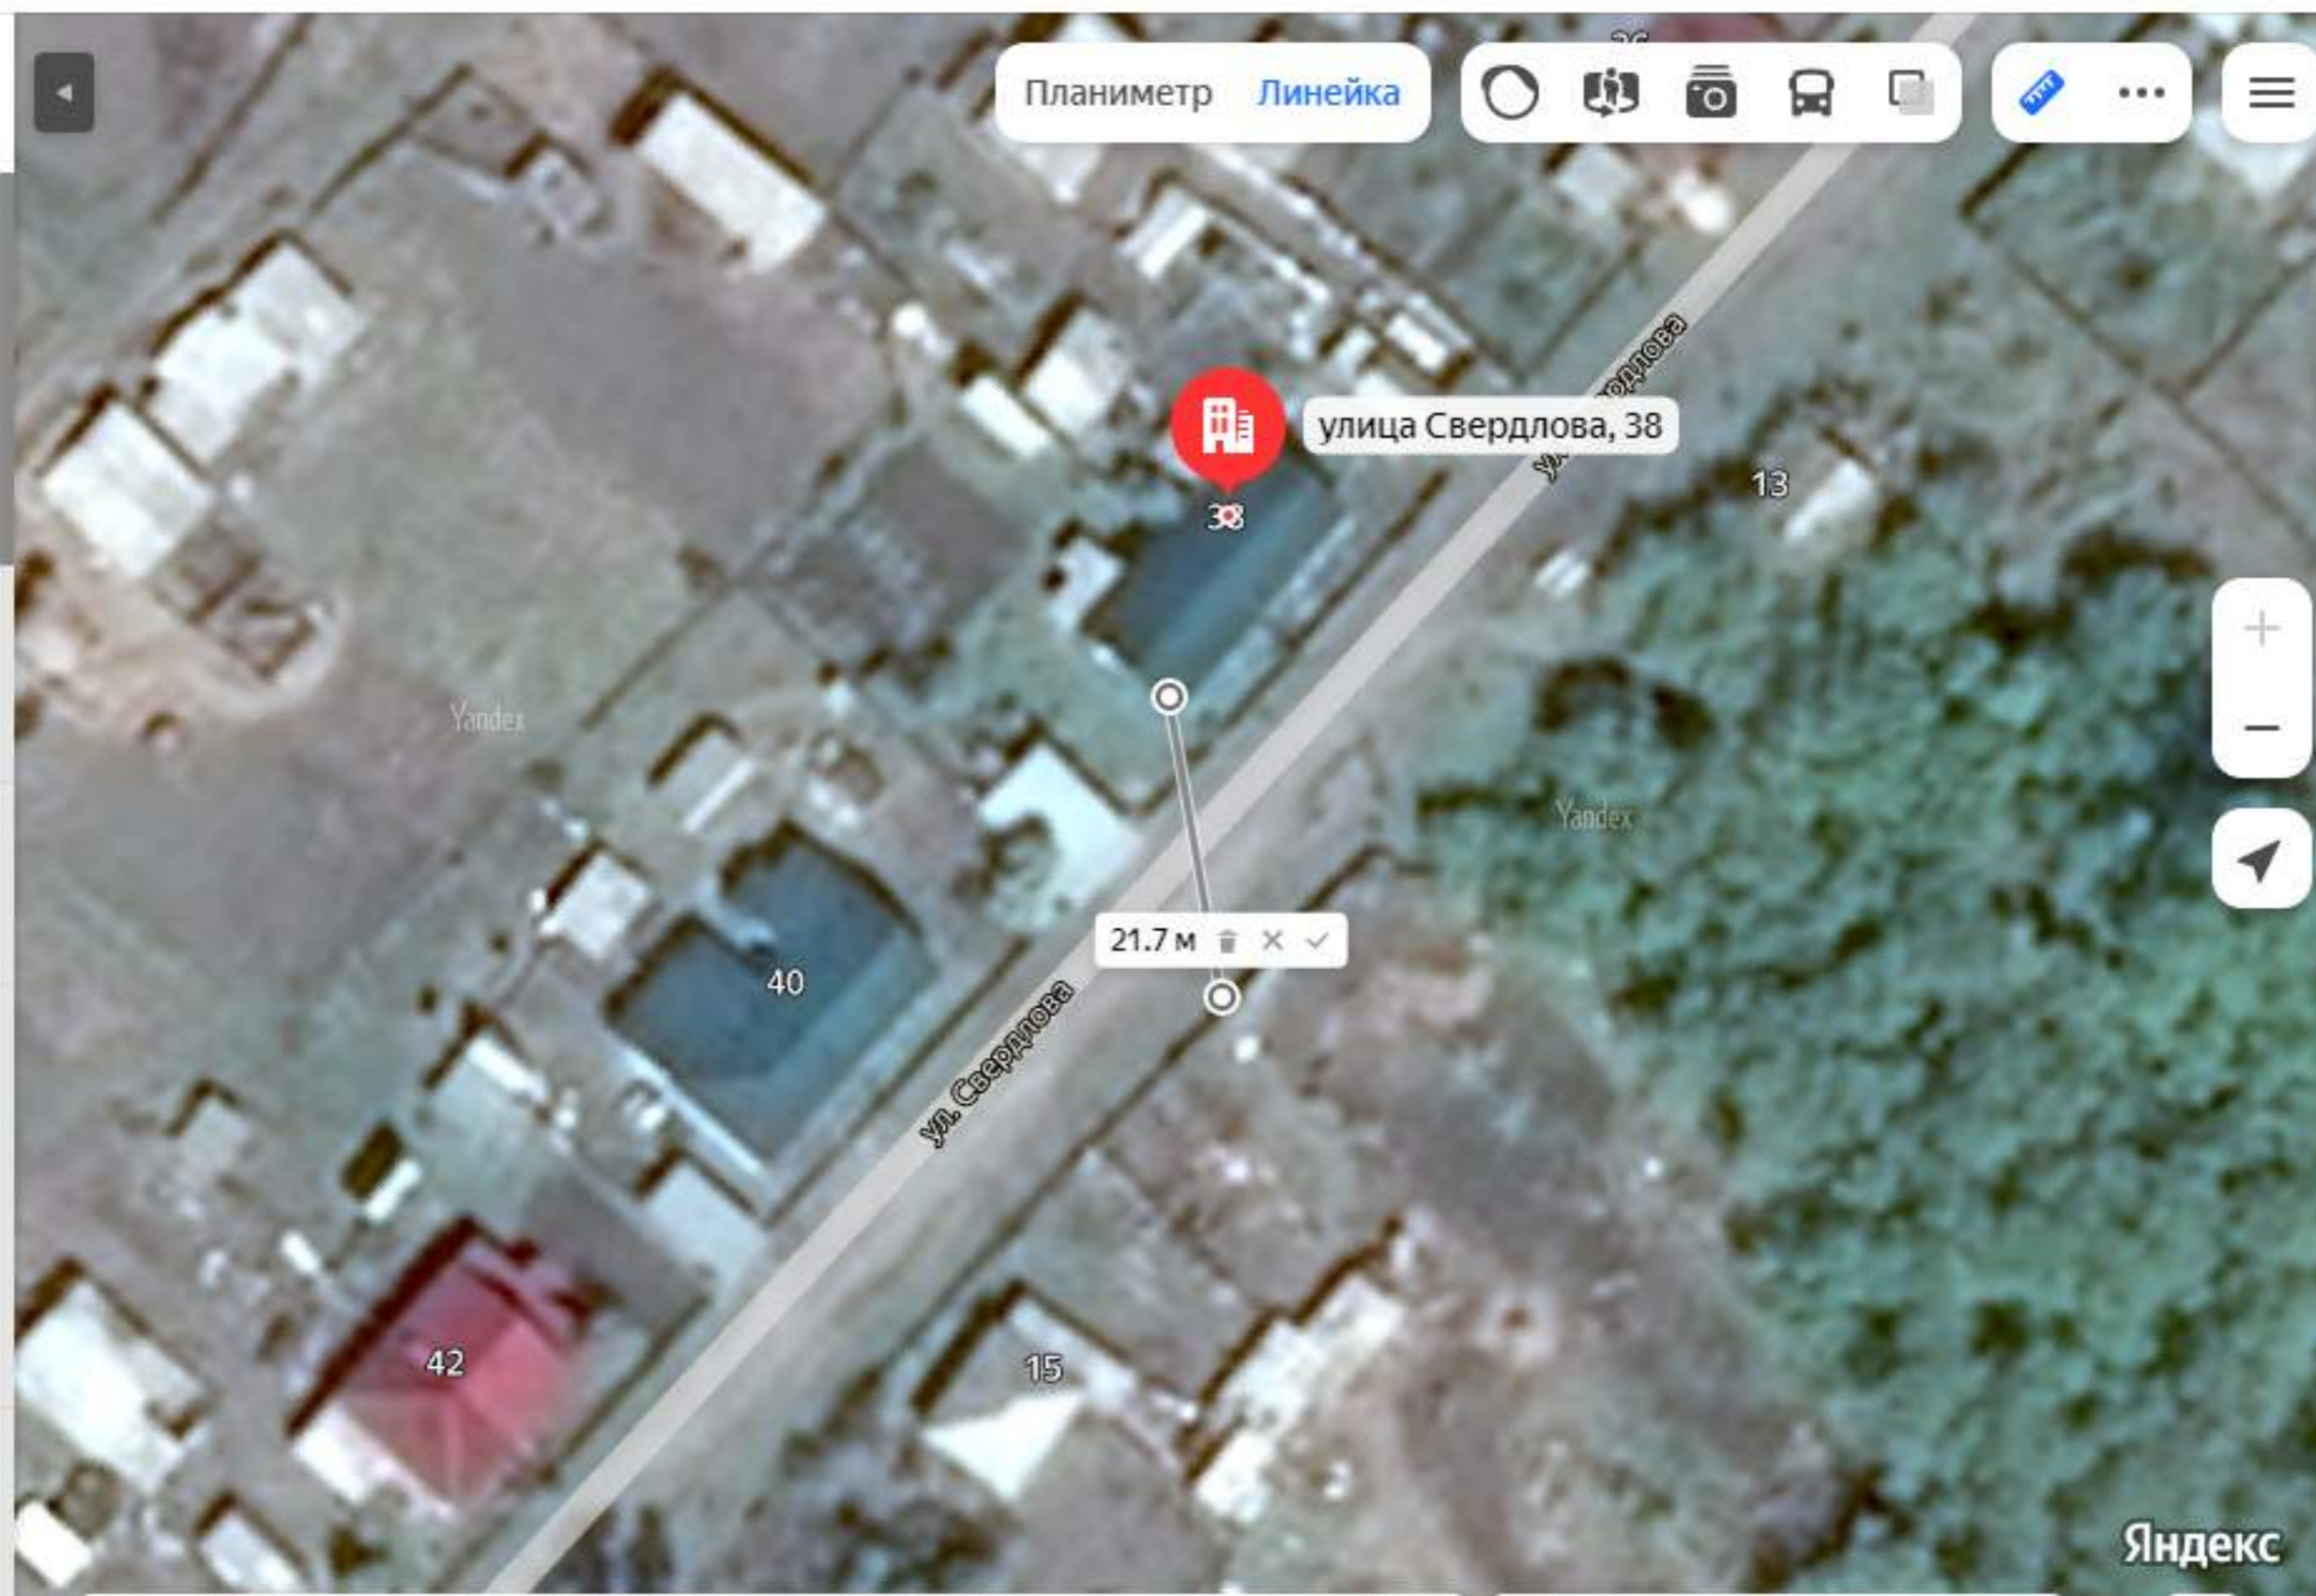

Крутишка ул. Свердлова 38

улица Свердлова, 38
улица Свердлова, 38, село Крутишка,
Шелаболихинский район, Алтайский край
Координаты: 53.458540, 81.817496

Маршрут

Обзор Службы

Добавить фото

Как добраться

Крутишка 1,44 км

Показать парковки

Добавить объект

Исправить неточность

Планиметр Линейка