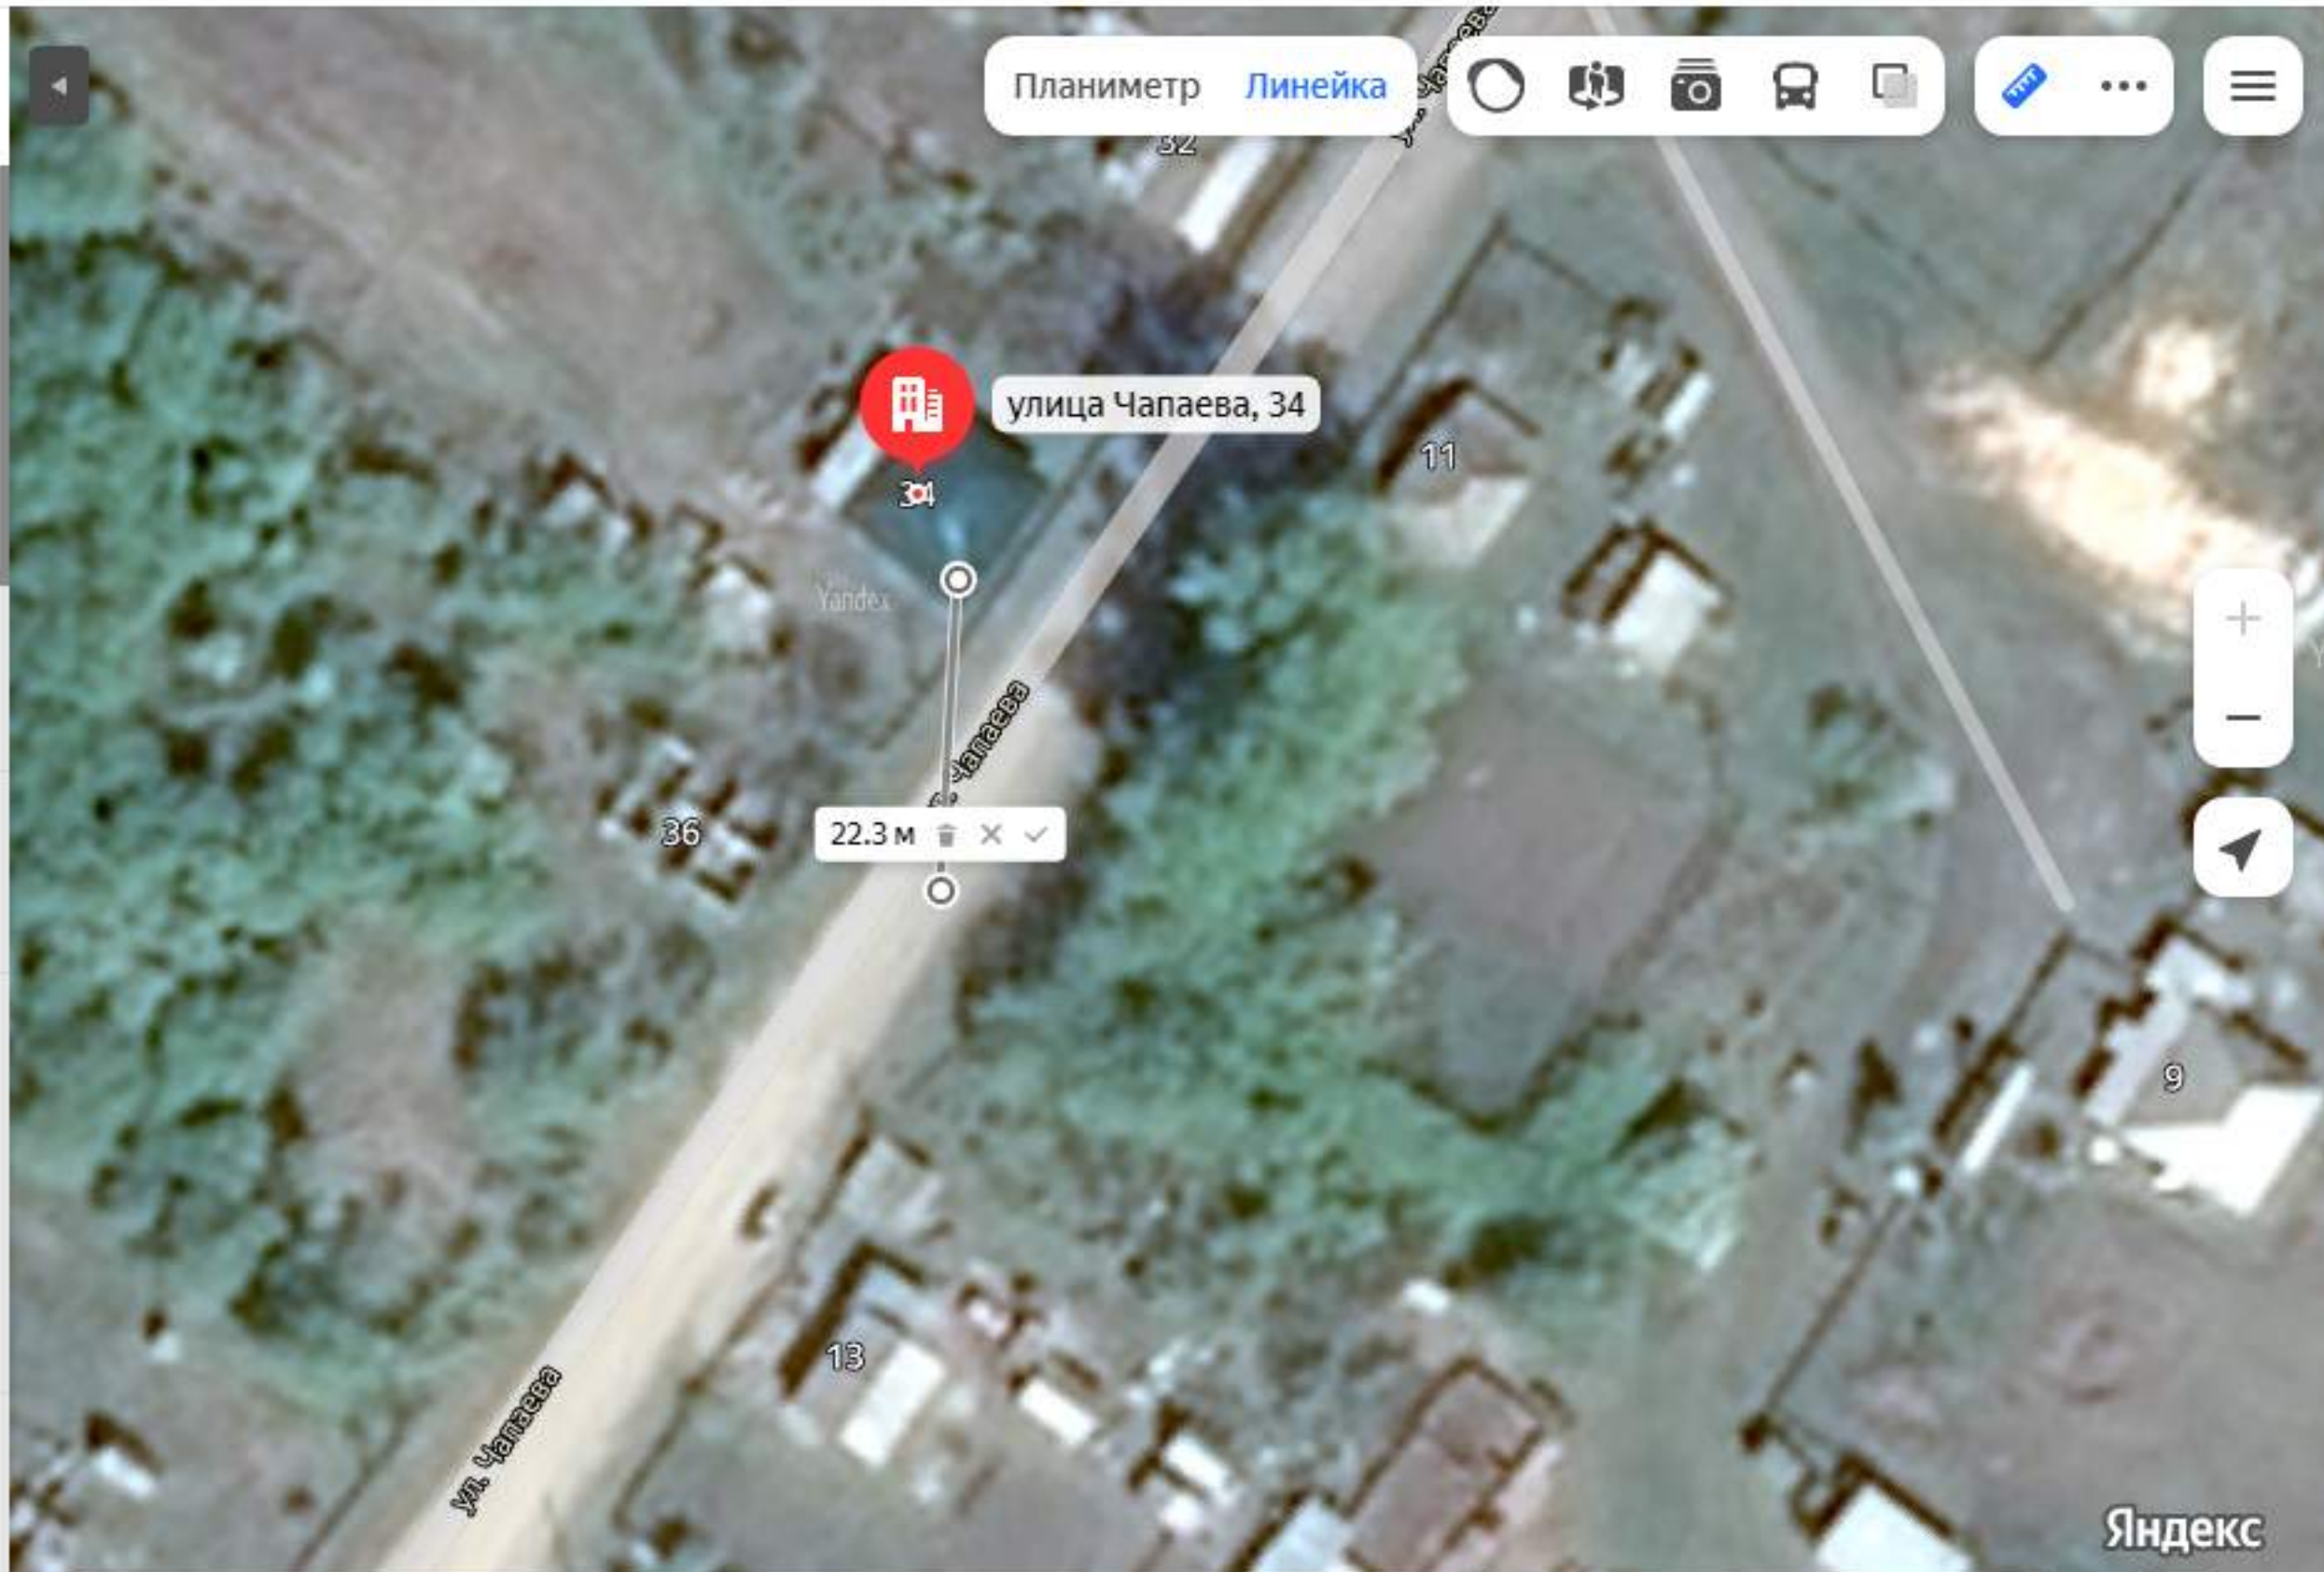

Крутишка ул. Чапаева 34

улица Чапаева, 34

улица Чапаева, 34, село Крутишка, Шелаболихинский район, Алтайский край

Координаты: 53.457634, 81.822006

Маршрут, bookmark, share icons

Обзор Службы

Добавить фото

Как добраться

Крутишка 1,11 км

Показать парковки

Добавить объект

Исправить неточность

Планиметр Линейка

Map interaction icons: pan, zoom, street view, etc.

Map navigation controls: zoom in (+), zoom out (-), compass