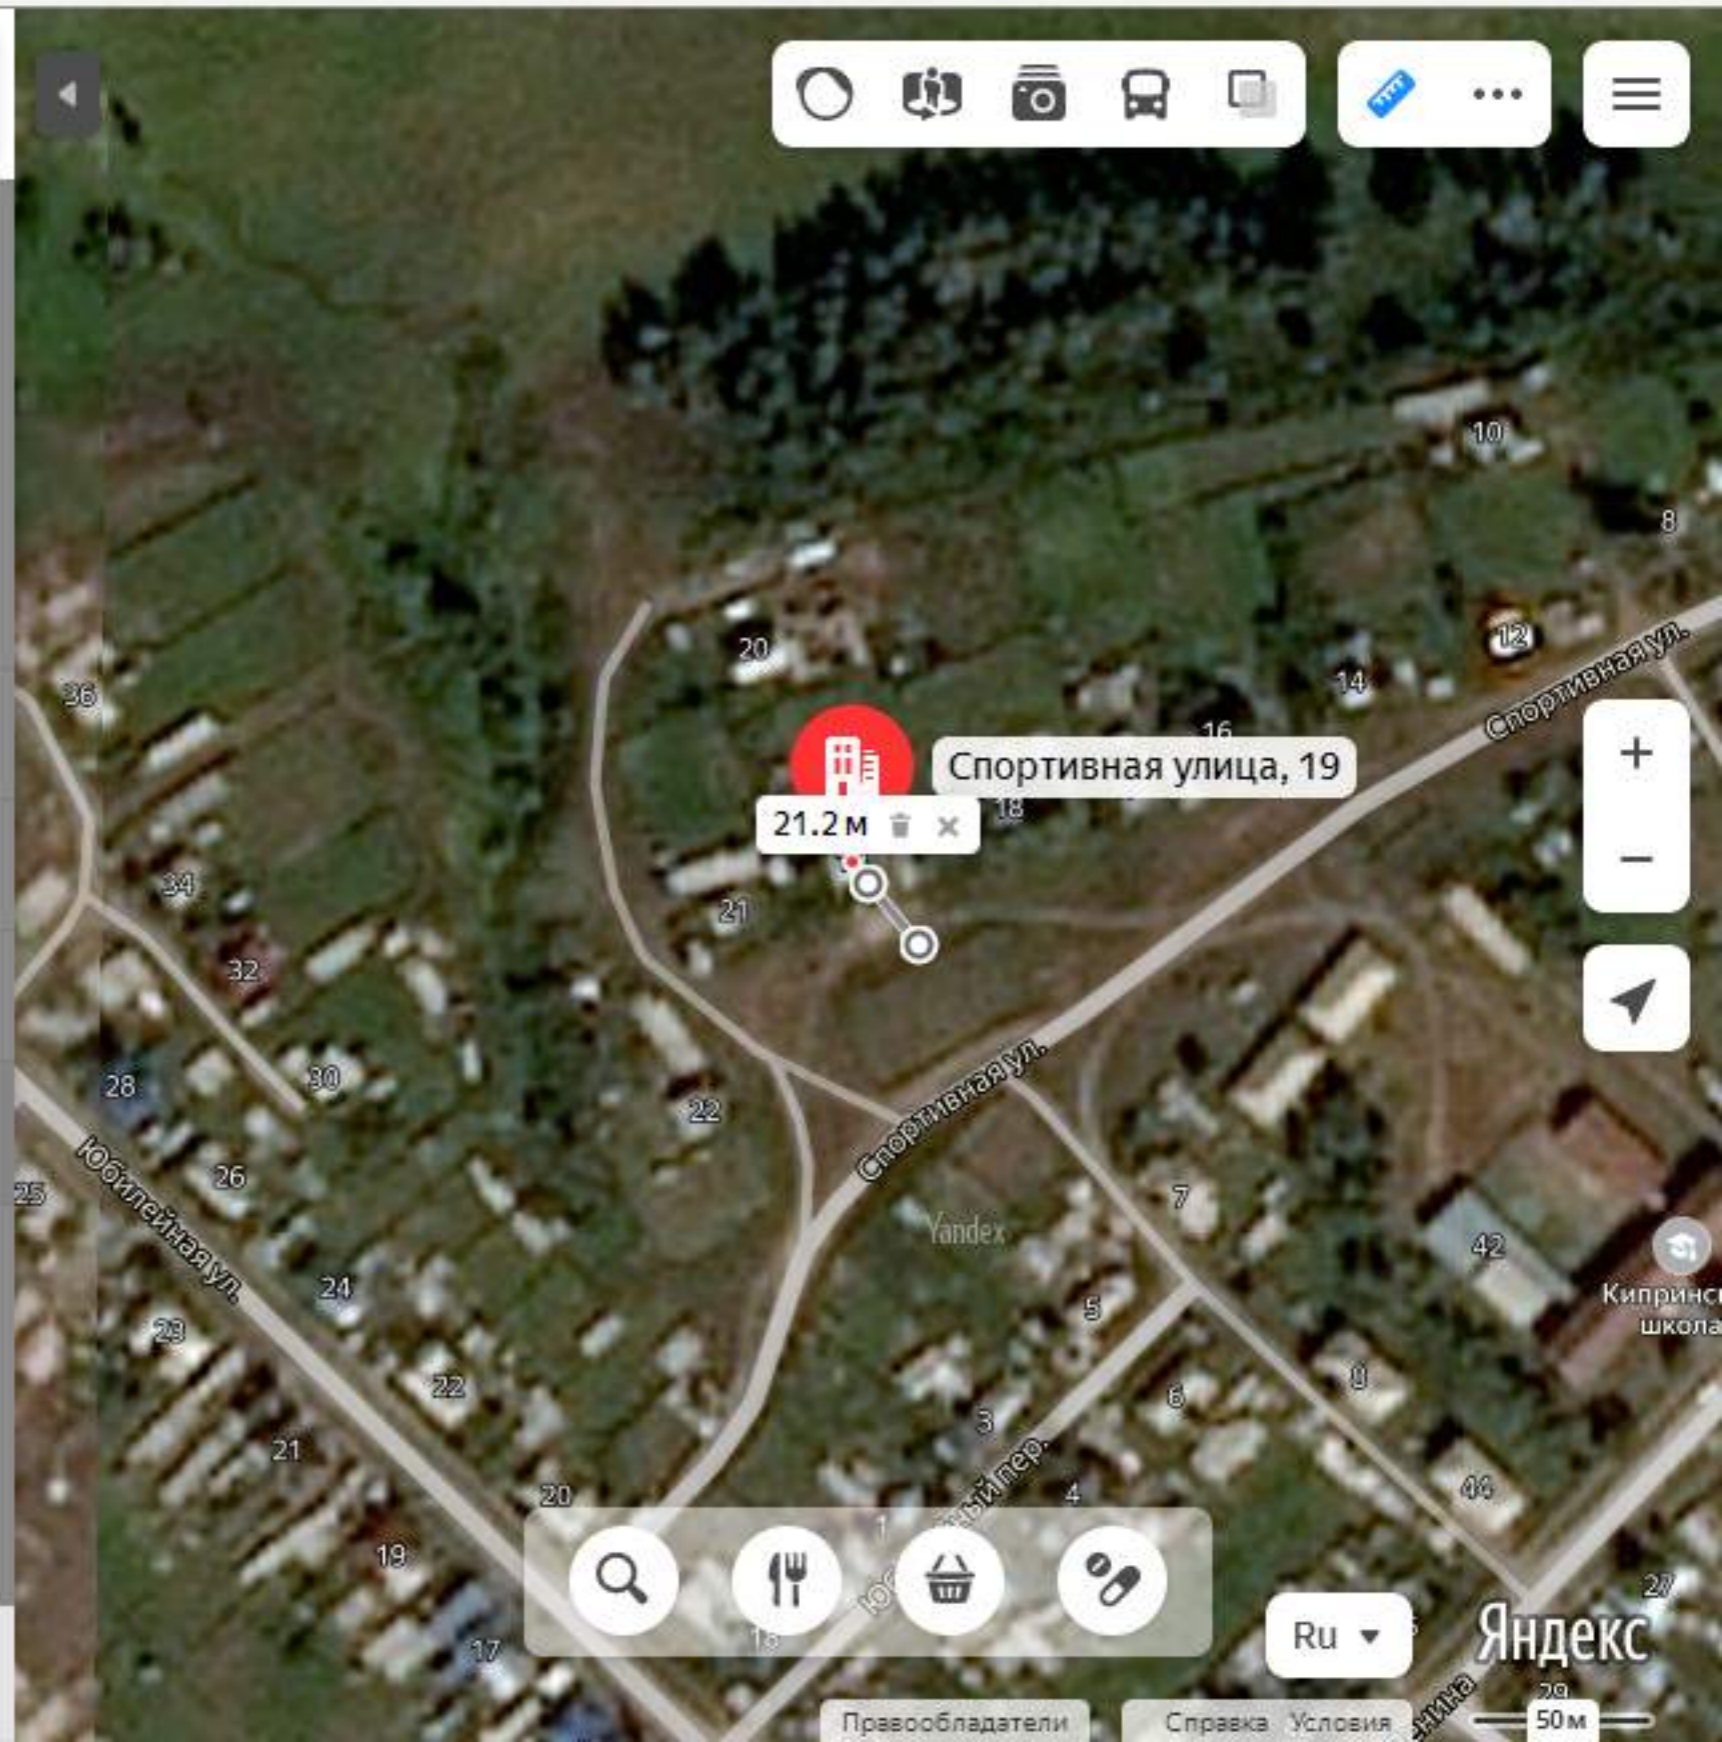

Правообладатели

Справка Условия

50 м

киприно ул советская 39 а

Советская улица, 39А

село Киприно, Шелаболихинский район, Алтайский край, Россия

53.524830, 82.069923

Маршрут

село Киприно, Шелаболихинский район, Алтайский край, Россия

53.528893, 82.062664

Маршрут

Показать парковки

Исправить информацию о здании

Добавить организацию

Искать рядом

- Где поесть
- Продукты
- Аптеки
- Красота
- АЗС
- Гостиницы
- Больницы
- Банкоматы

киприно ул юбилейная 11

Юбилейная улица, 11

село Киприно, Шелаболихинский район, Алтайский край, Россия

53.525076, 82.064694

Маршрут

Показать парковки

Исправить неточность

Добавить организацию