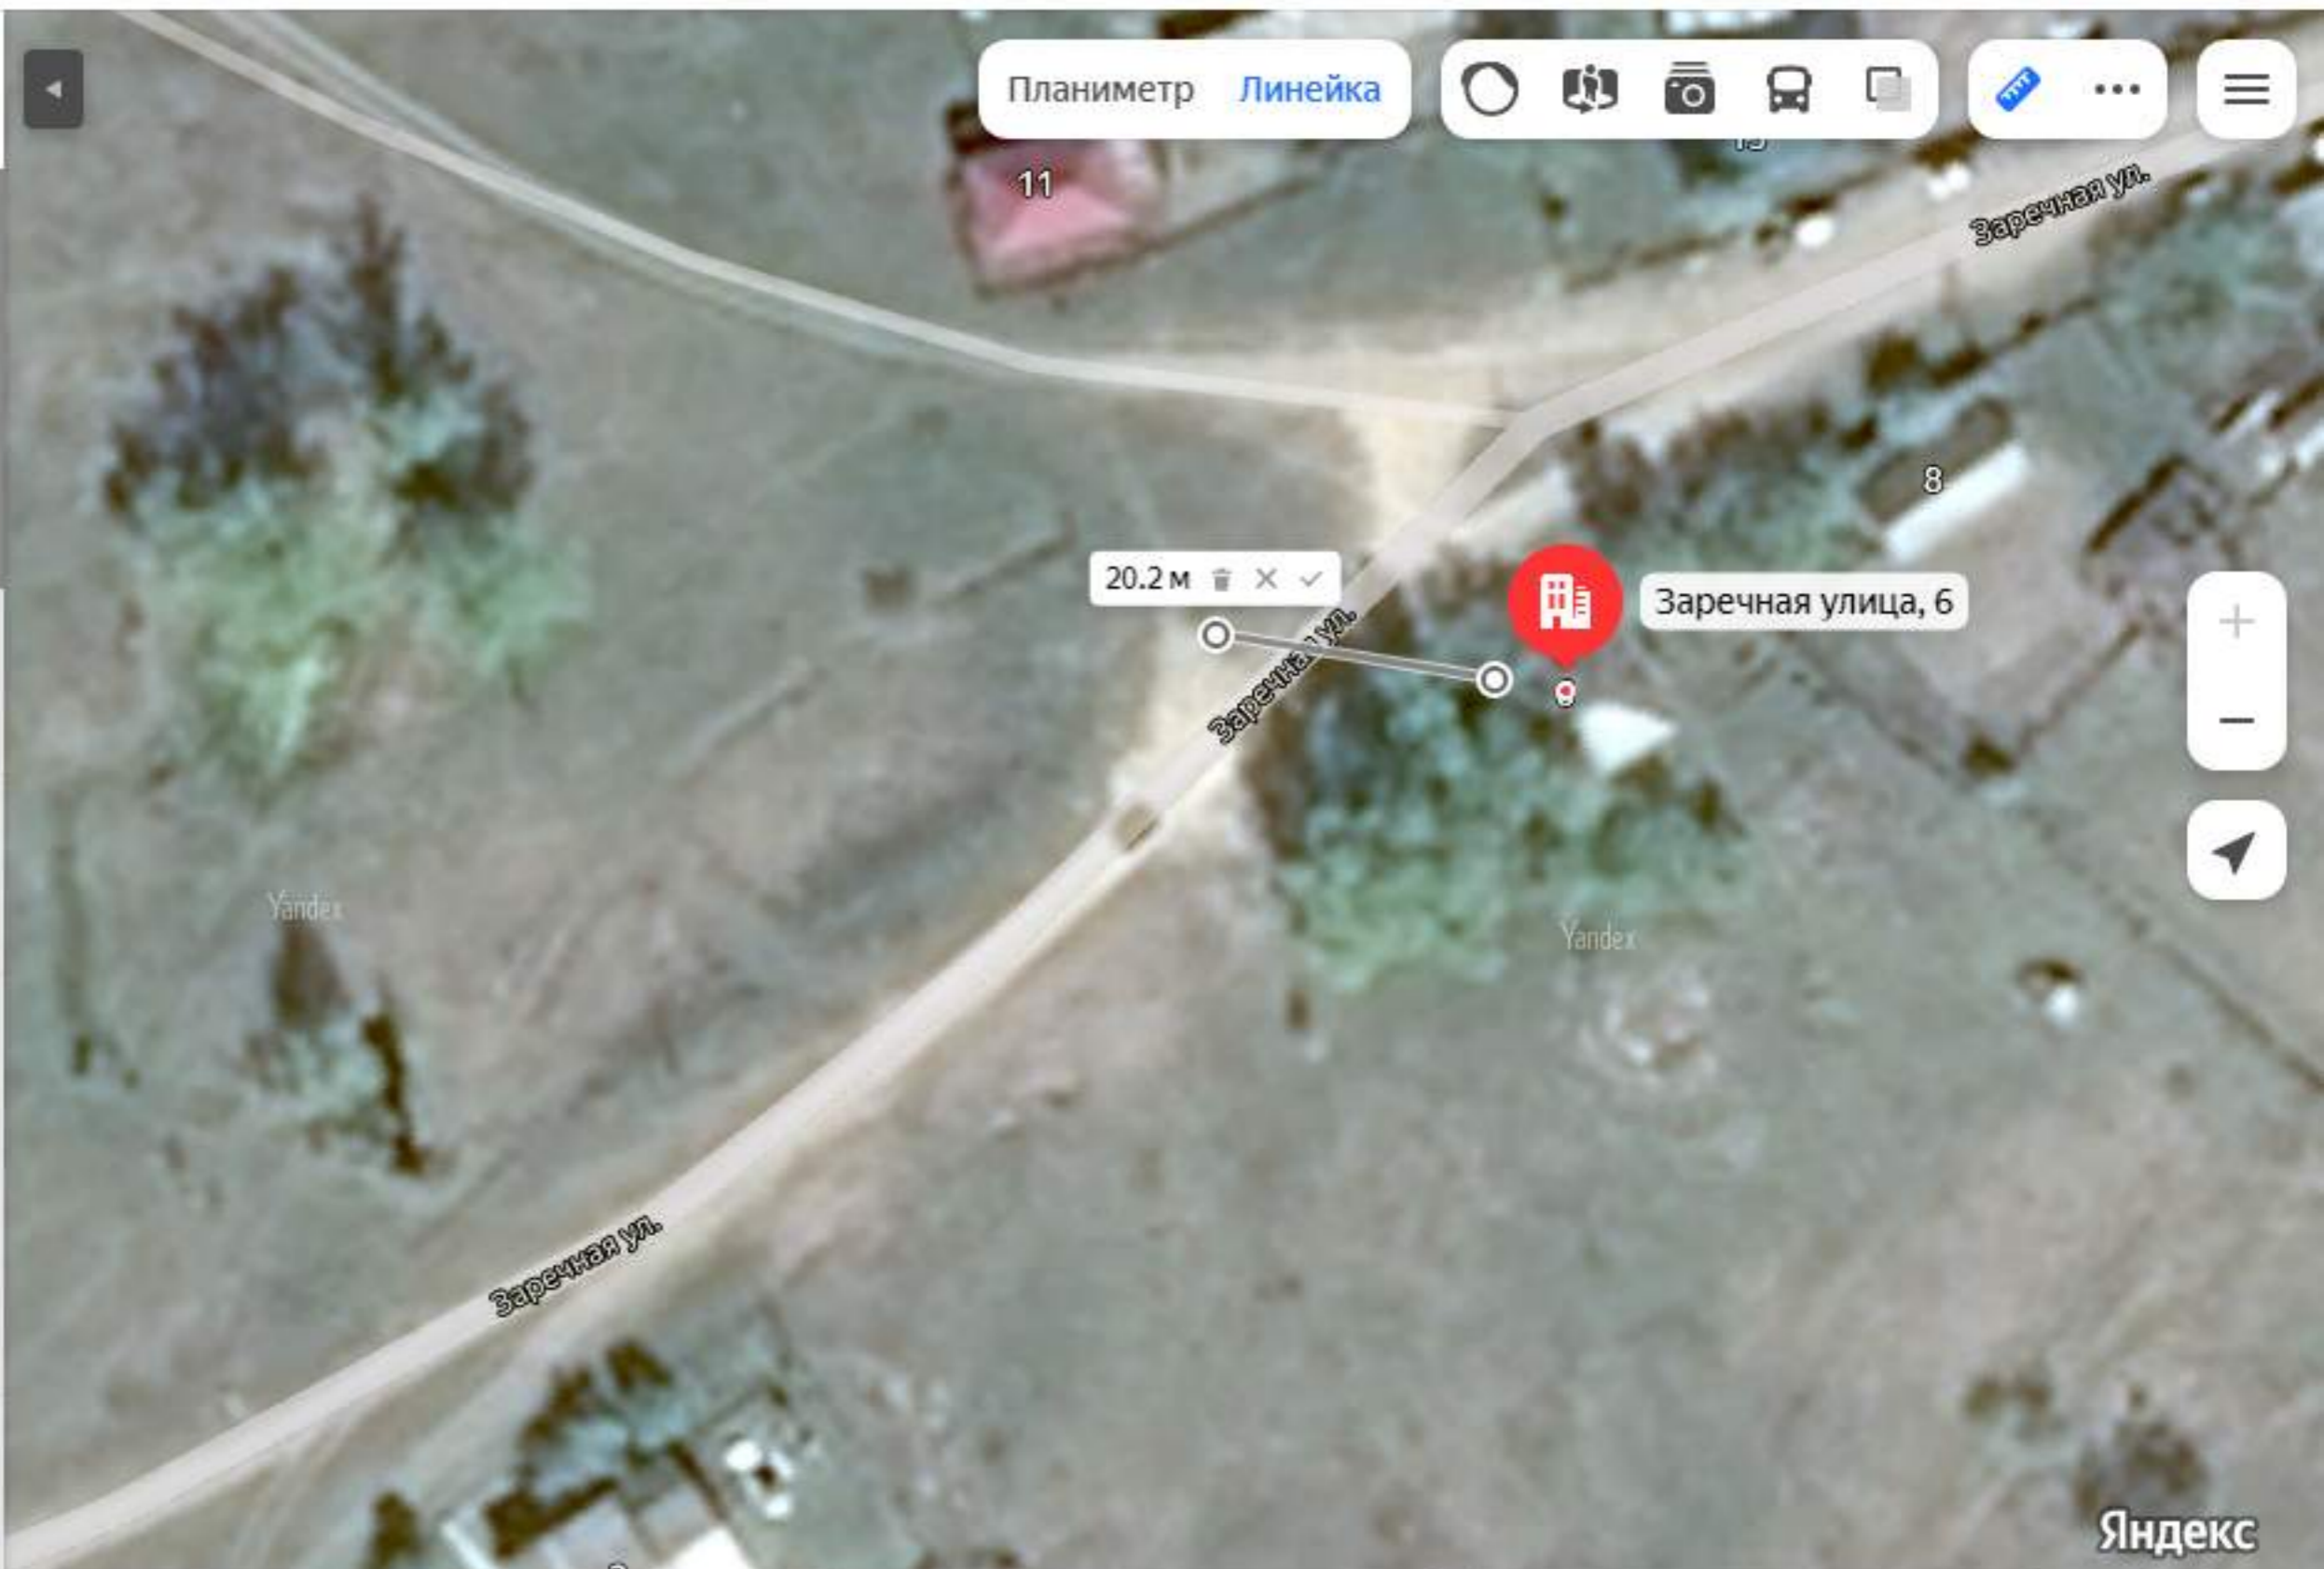

Шелаболихинский район Алтай

Заречная улица, 6

Заречная улица, 6, село Батурово, Шелаболихинский район, Алтайский край

Координаты: 53.424106, 82.402982

Маршрут

Обзор

Службы

Добавить фото

Как добраться

Батурово 1,17 км

Показать парковки

Добавить объект

Исправить неточность

Планиметр

Линейка

Navigation and utility icons: compass, street view, camera, bus, print, etc.

Map navigation controls: zoom in (+), zoom out (-), and compass.