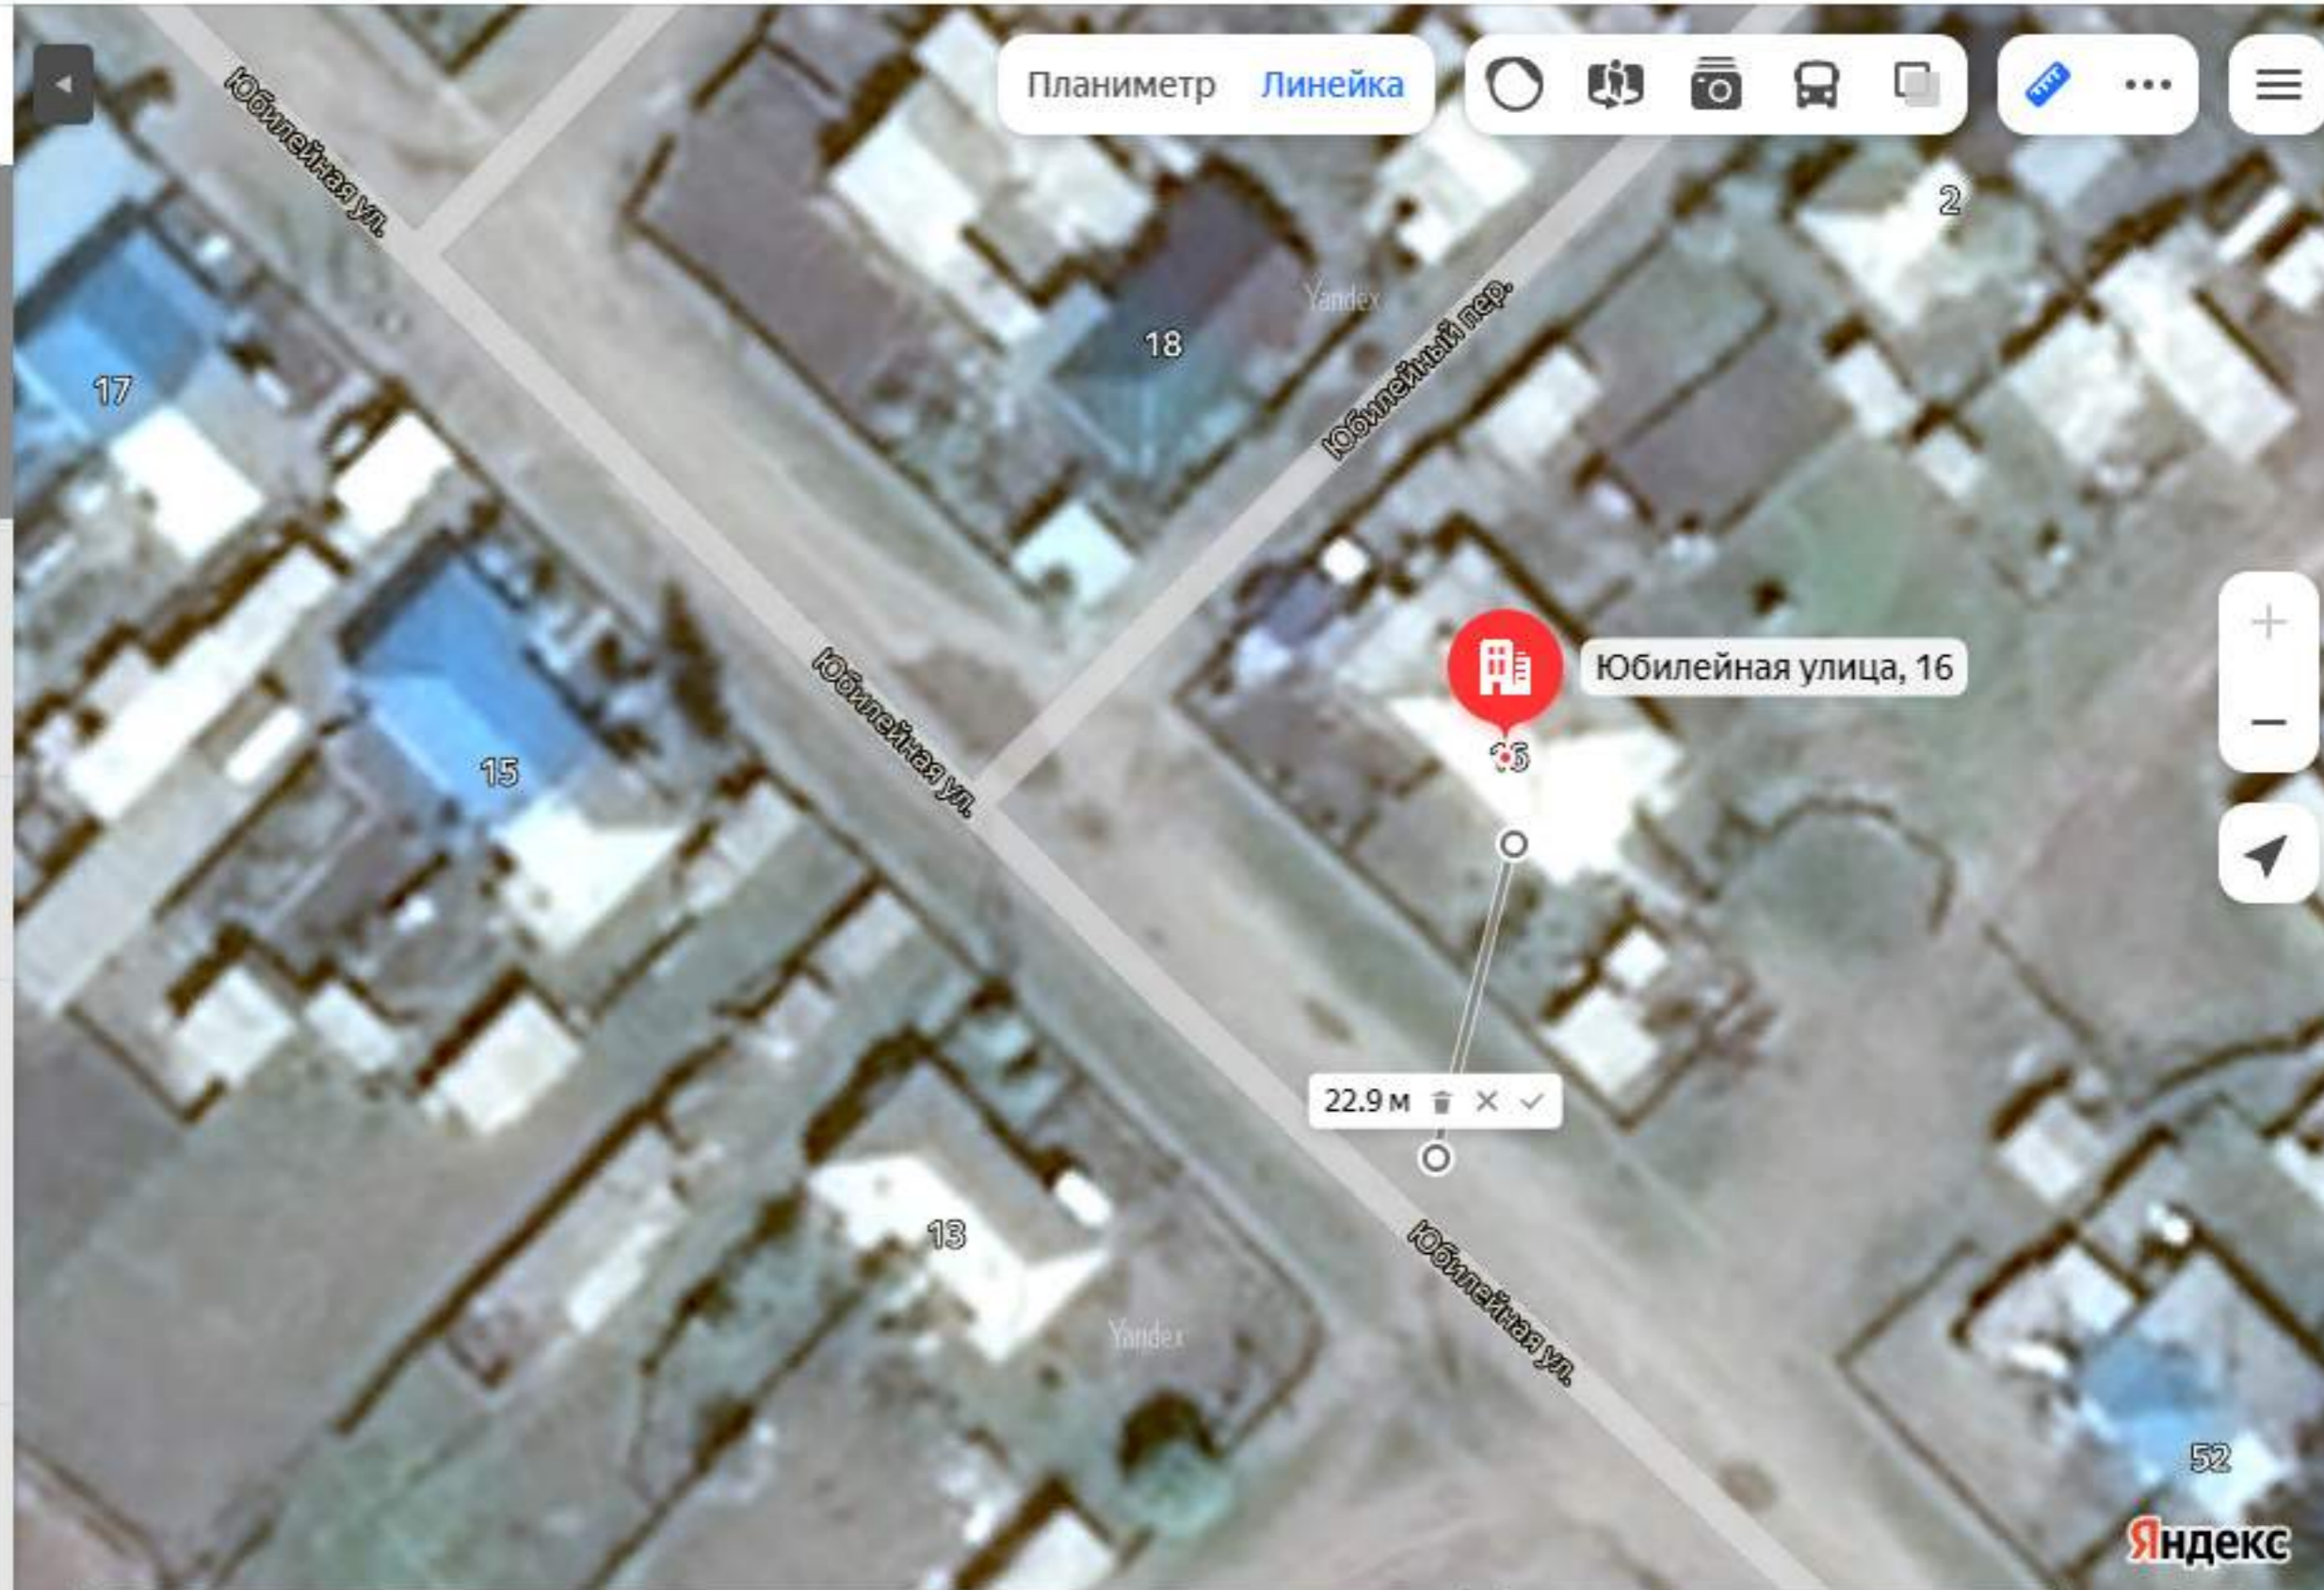

Юбилейная 16

Юбилейная улица, 16

Юбилейная улица, 16, село Киприно, Шелаболихинский район, Алтайский край

Координаты: 53.526768, 82.062682

Маршрут

Обзор Службы

Добавить фото

Как добраться

Киприно 205 м

Показать парковки

Добавить объект

Исправить неточность

Планиметр Линейка

Map navigation controls: zoom in (+), zoom out (-), compass