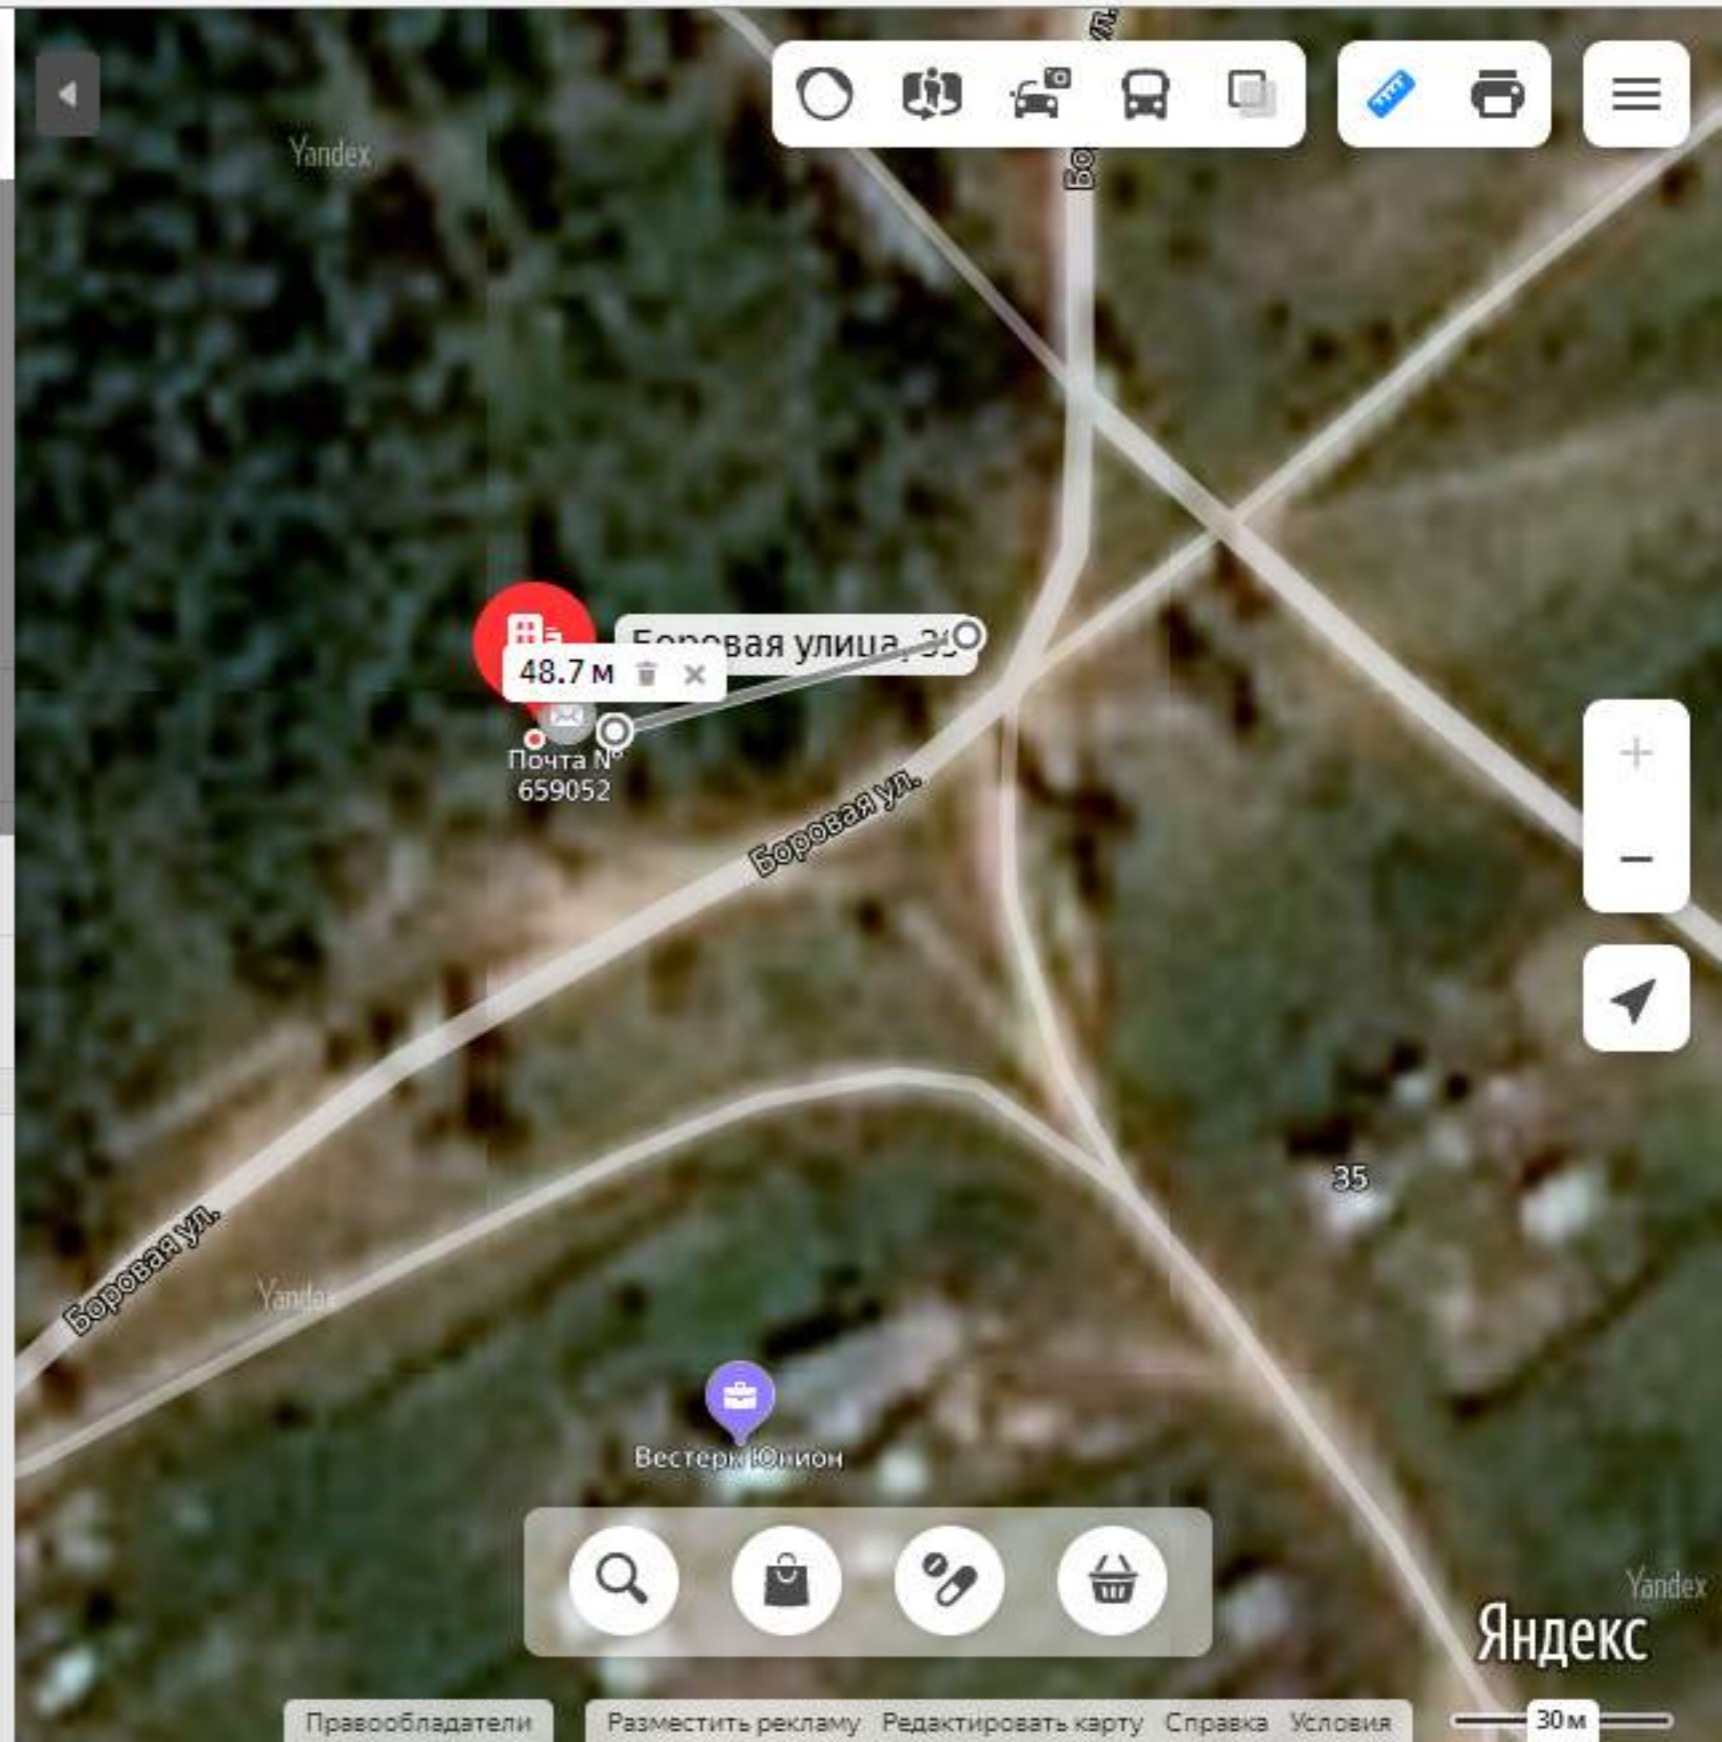

Боровая улица 39

Боровая улица, 39
село Иня, Шелаболихинский район, Алтайский край,
Россия
53.507483, 82.669467

Маршрут

- Показать парковки
- Исправить неточность
- Добавить организацию

Ищете профнастил оцинкованный?
Профнастил оцинкованный – в наличии на крытом складе с доставкой 24 на 7
barnaul.specstali.ru

Прессованный решетчатый настил
Свое производство. Высокий уровень жесткости, прочности. Безопасно. По...