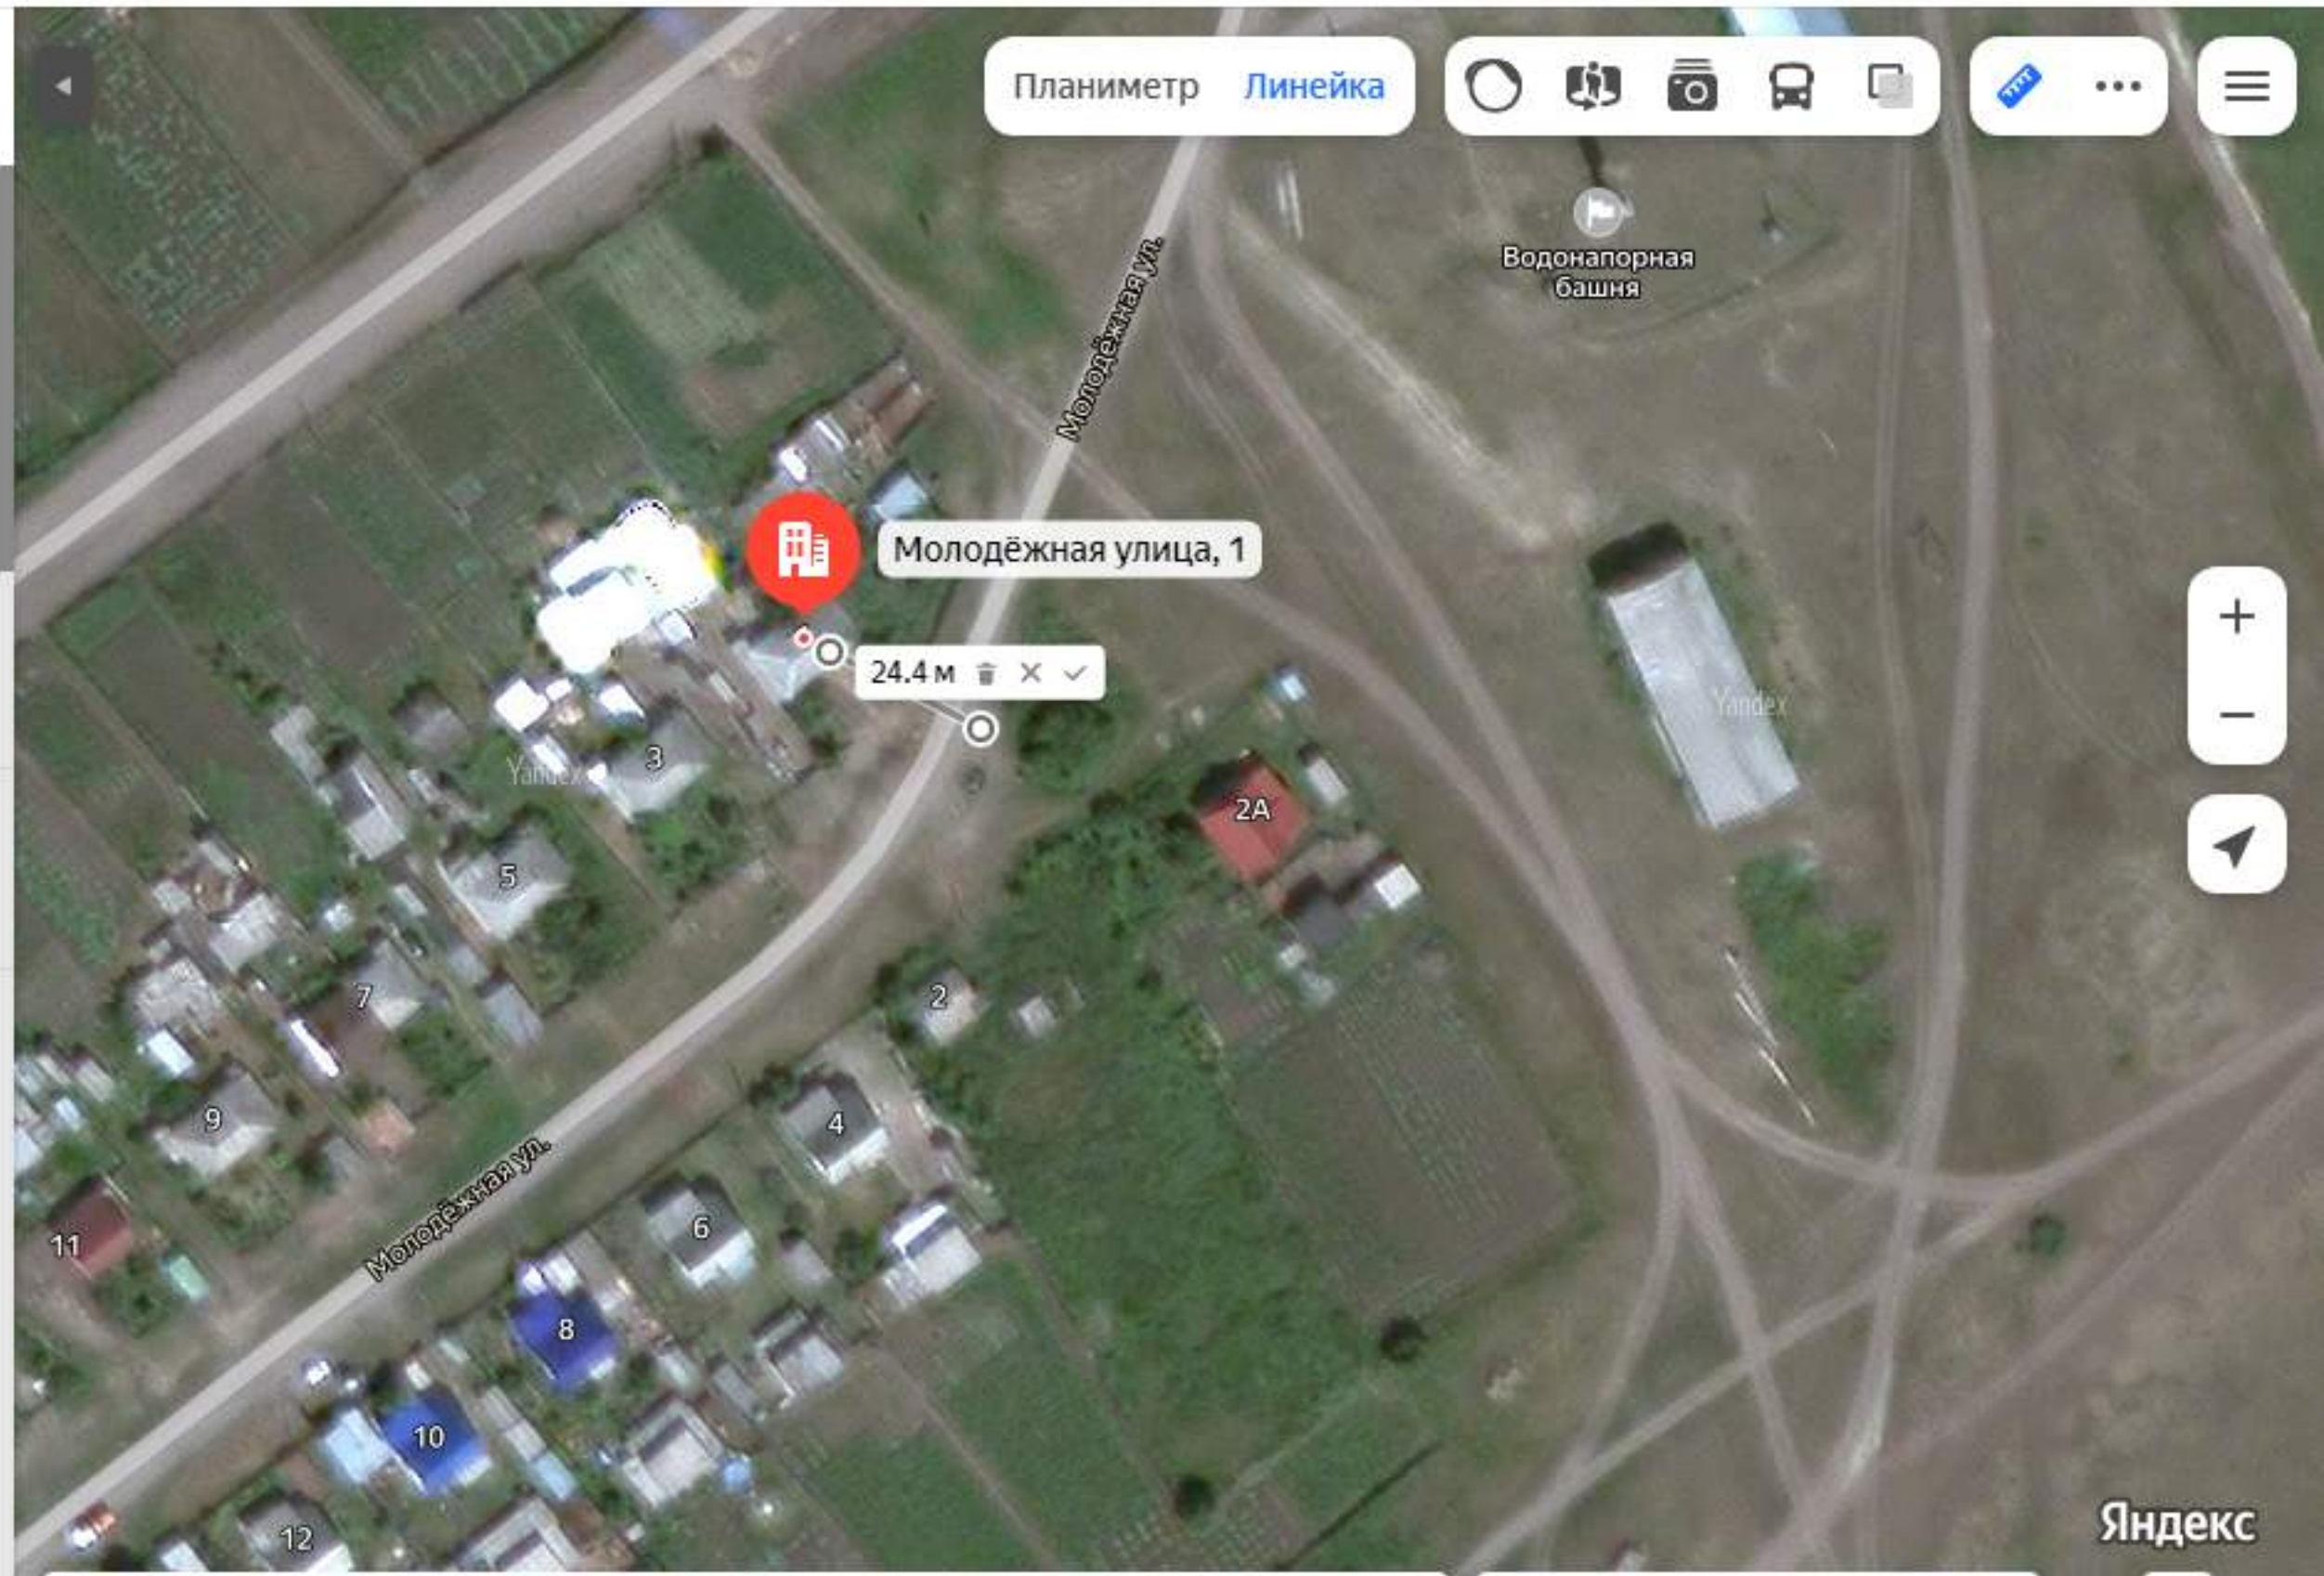

Молодёжная улица, 1
Молодёжная улица, 1, село Новообинцево, Шелаболихинский район, Алтайский край
Координаты: 53.410260, 82.705822

Маршрут

Обзор Службы

Добавить фото

Искать рядом

- Где поесть
- Аптеки
- Продукты
- Банкоматы
- Товары для дома
- Гостиницы
- Торговые центры
- Музеи