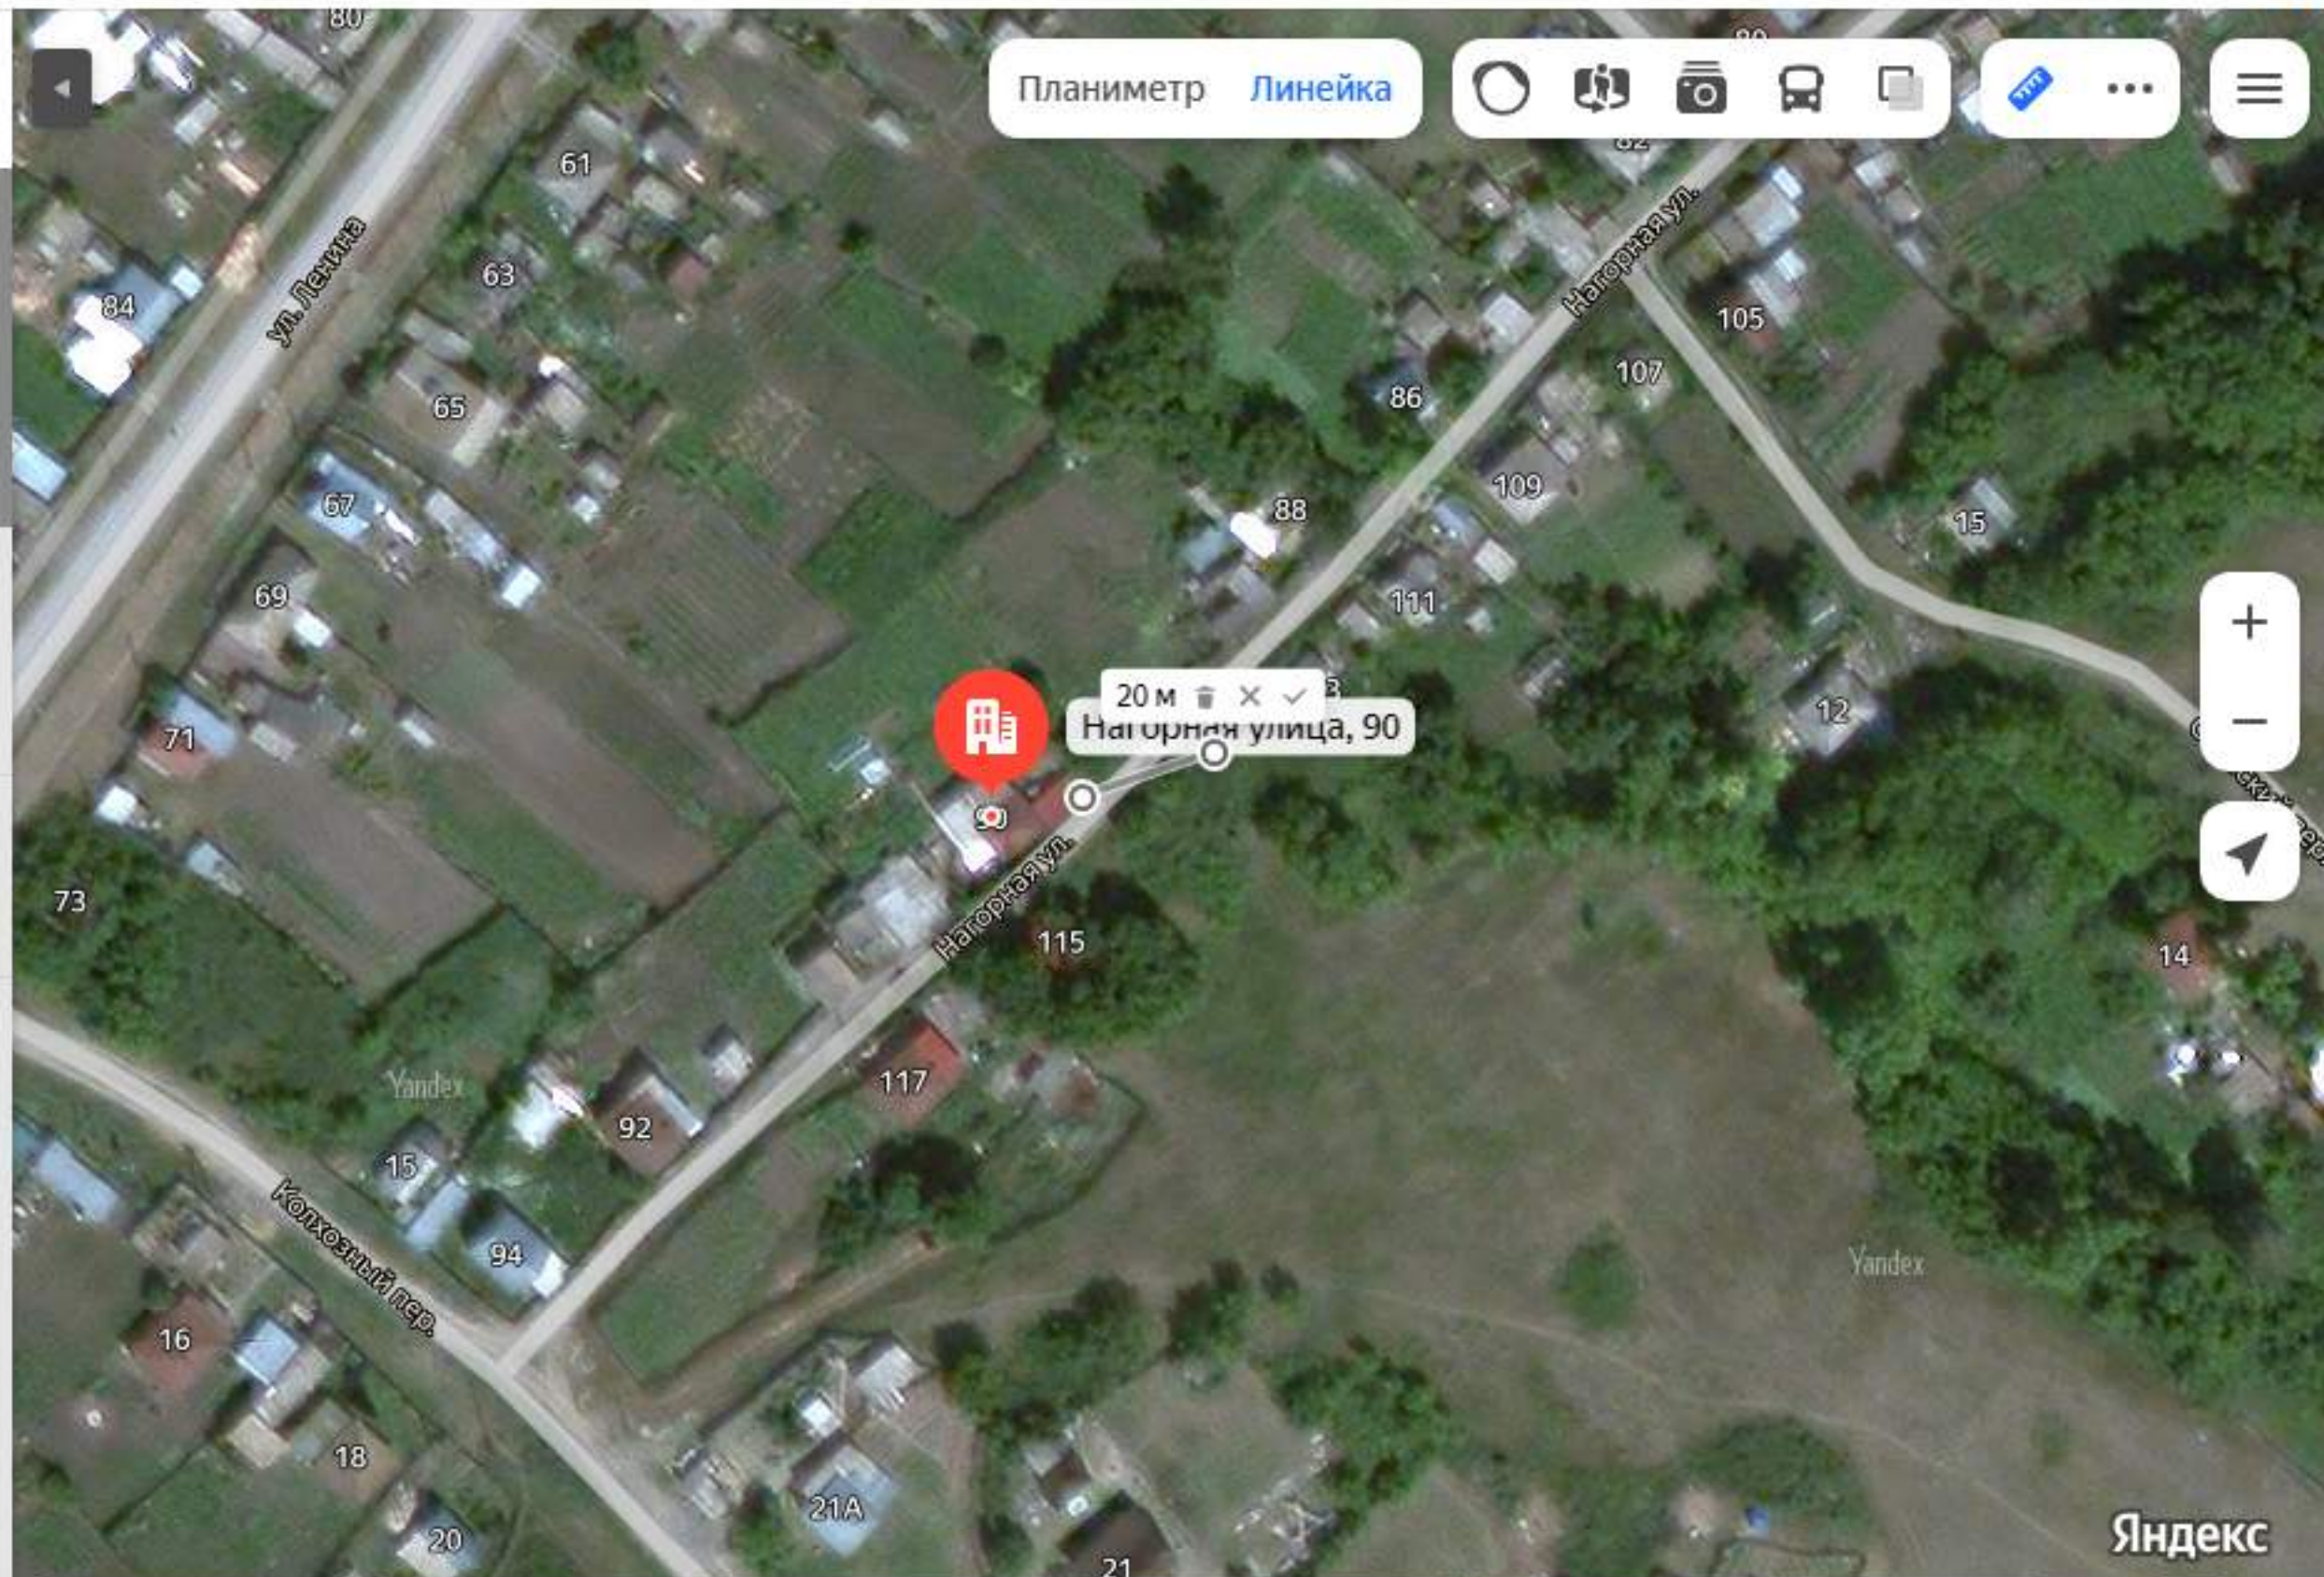

Гостиницы

Торговые
центры

Кафе

Планиметр

Линейка

20 м
Нагорная улица, 90

Яндекс

партизанская 47