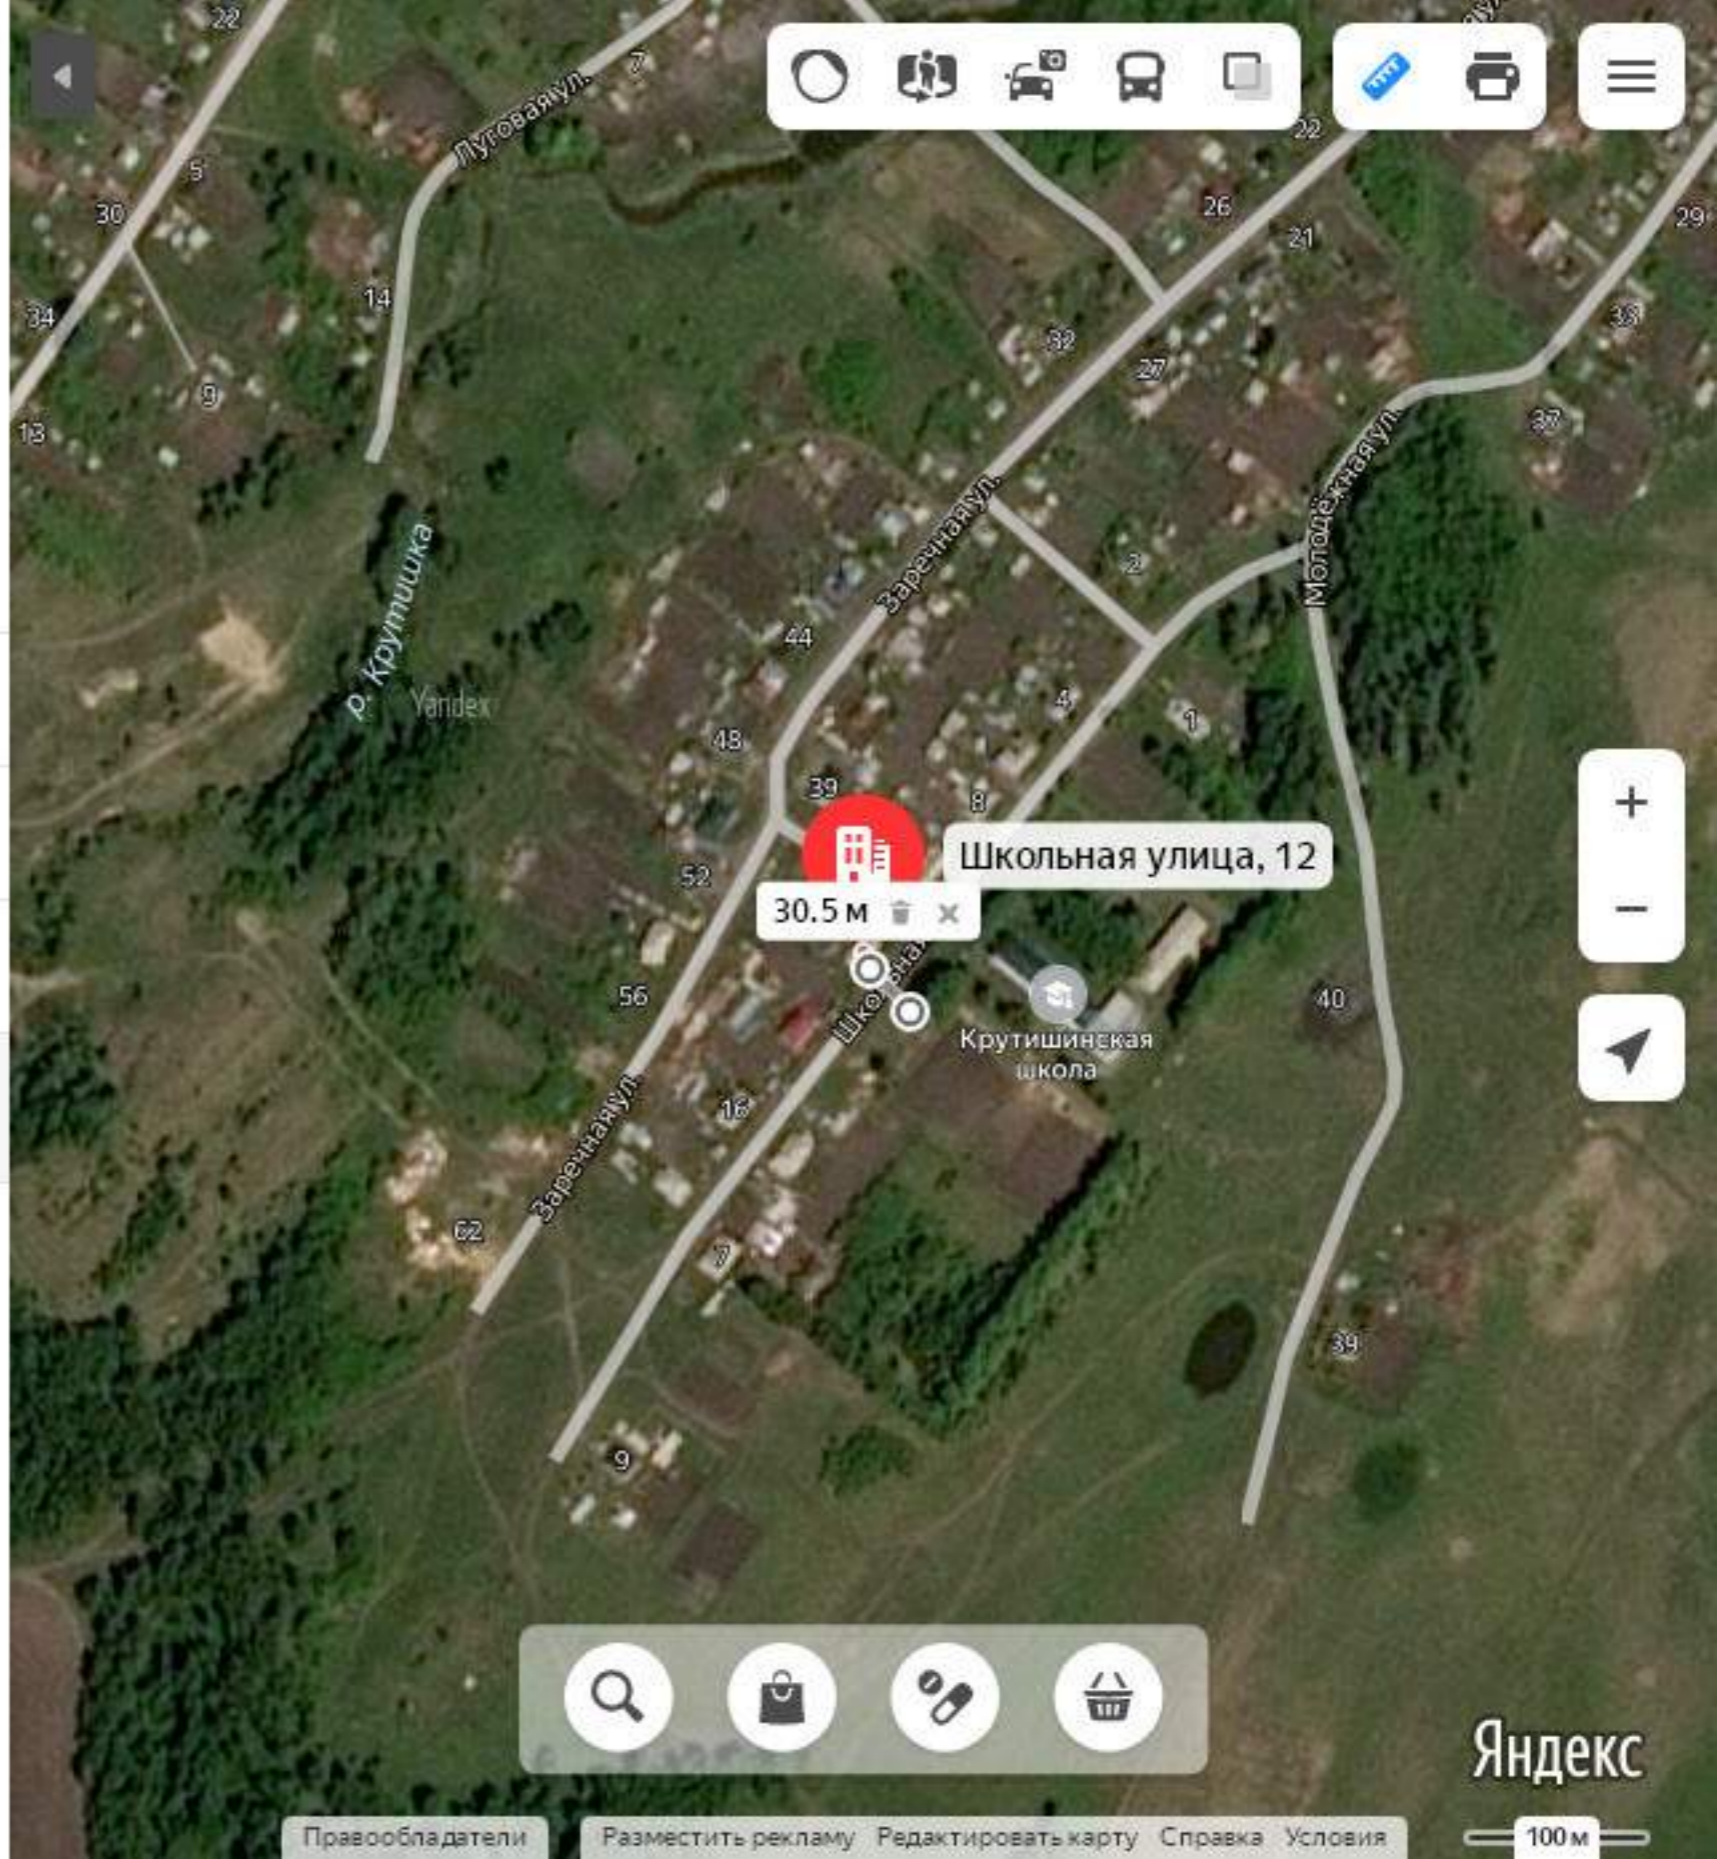

крутишка школьная 12

Школьная улица, 12

село Крутишка, Шелаболихинский район, Алтайский край, Россия

53.454583, 81.828608

Маршрут

Показать парковки

Исправить неточность

Добавить организацию

Автосервис

Яндекс

заречная 21

Заречная улица, 21

село Крутишка, Шелаболихинский район, Алтайский край, Россия

53.458015, 81.832121

Маршрут

Показать парковки