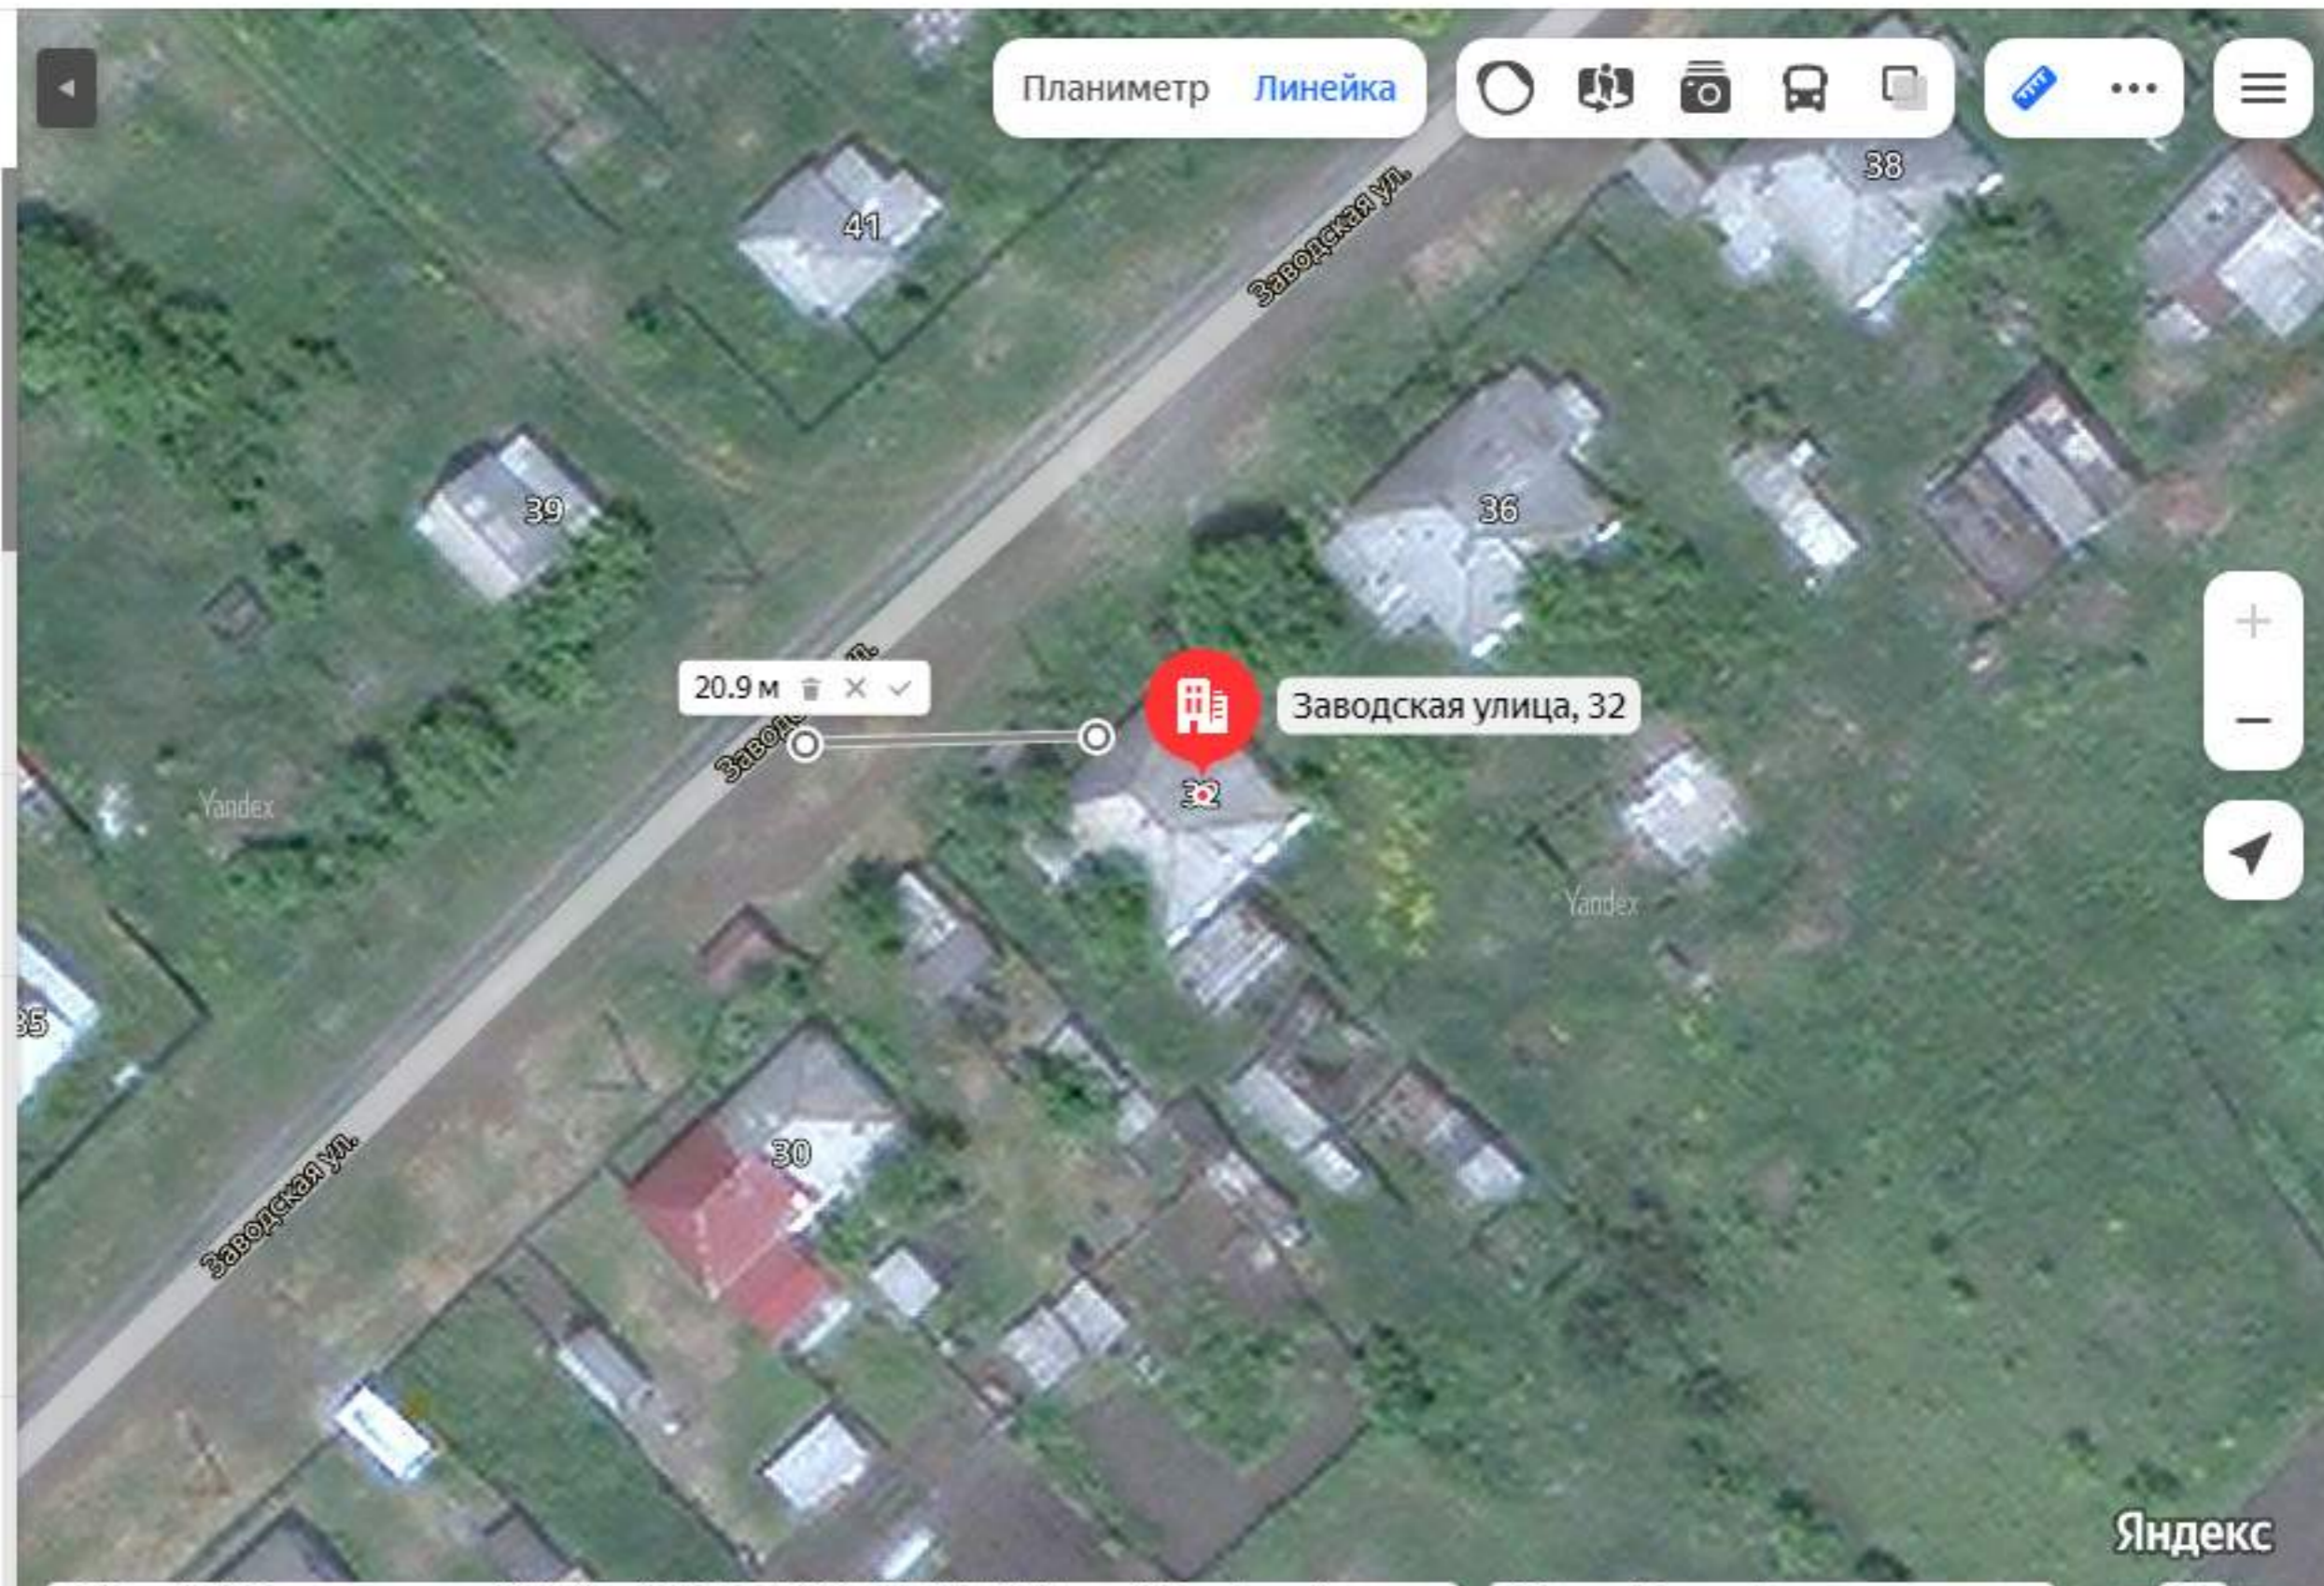

Как добраться

🏠 Макарово 📏 690 м

P Показать парковки

📍 **Добавить объект**

🔧 **Исправить неточность**

Планиметр

Линейка

с. Макарово ул. Первомайская