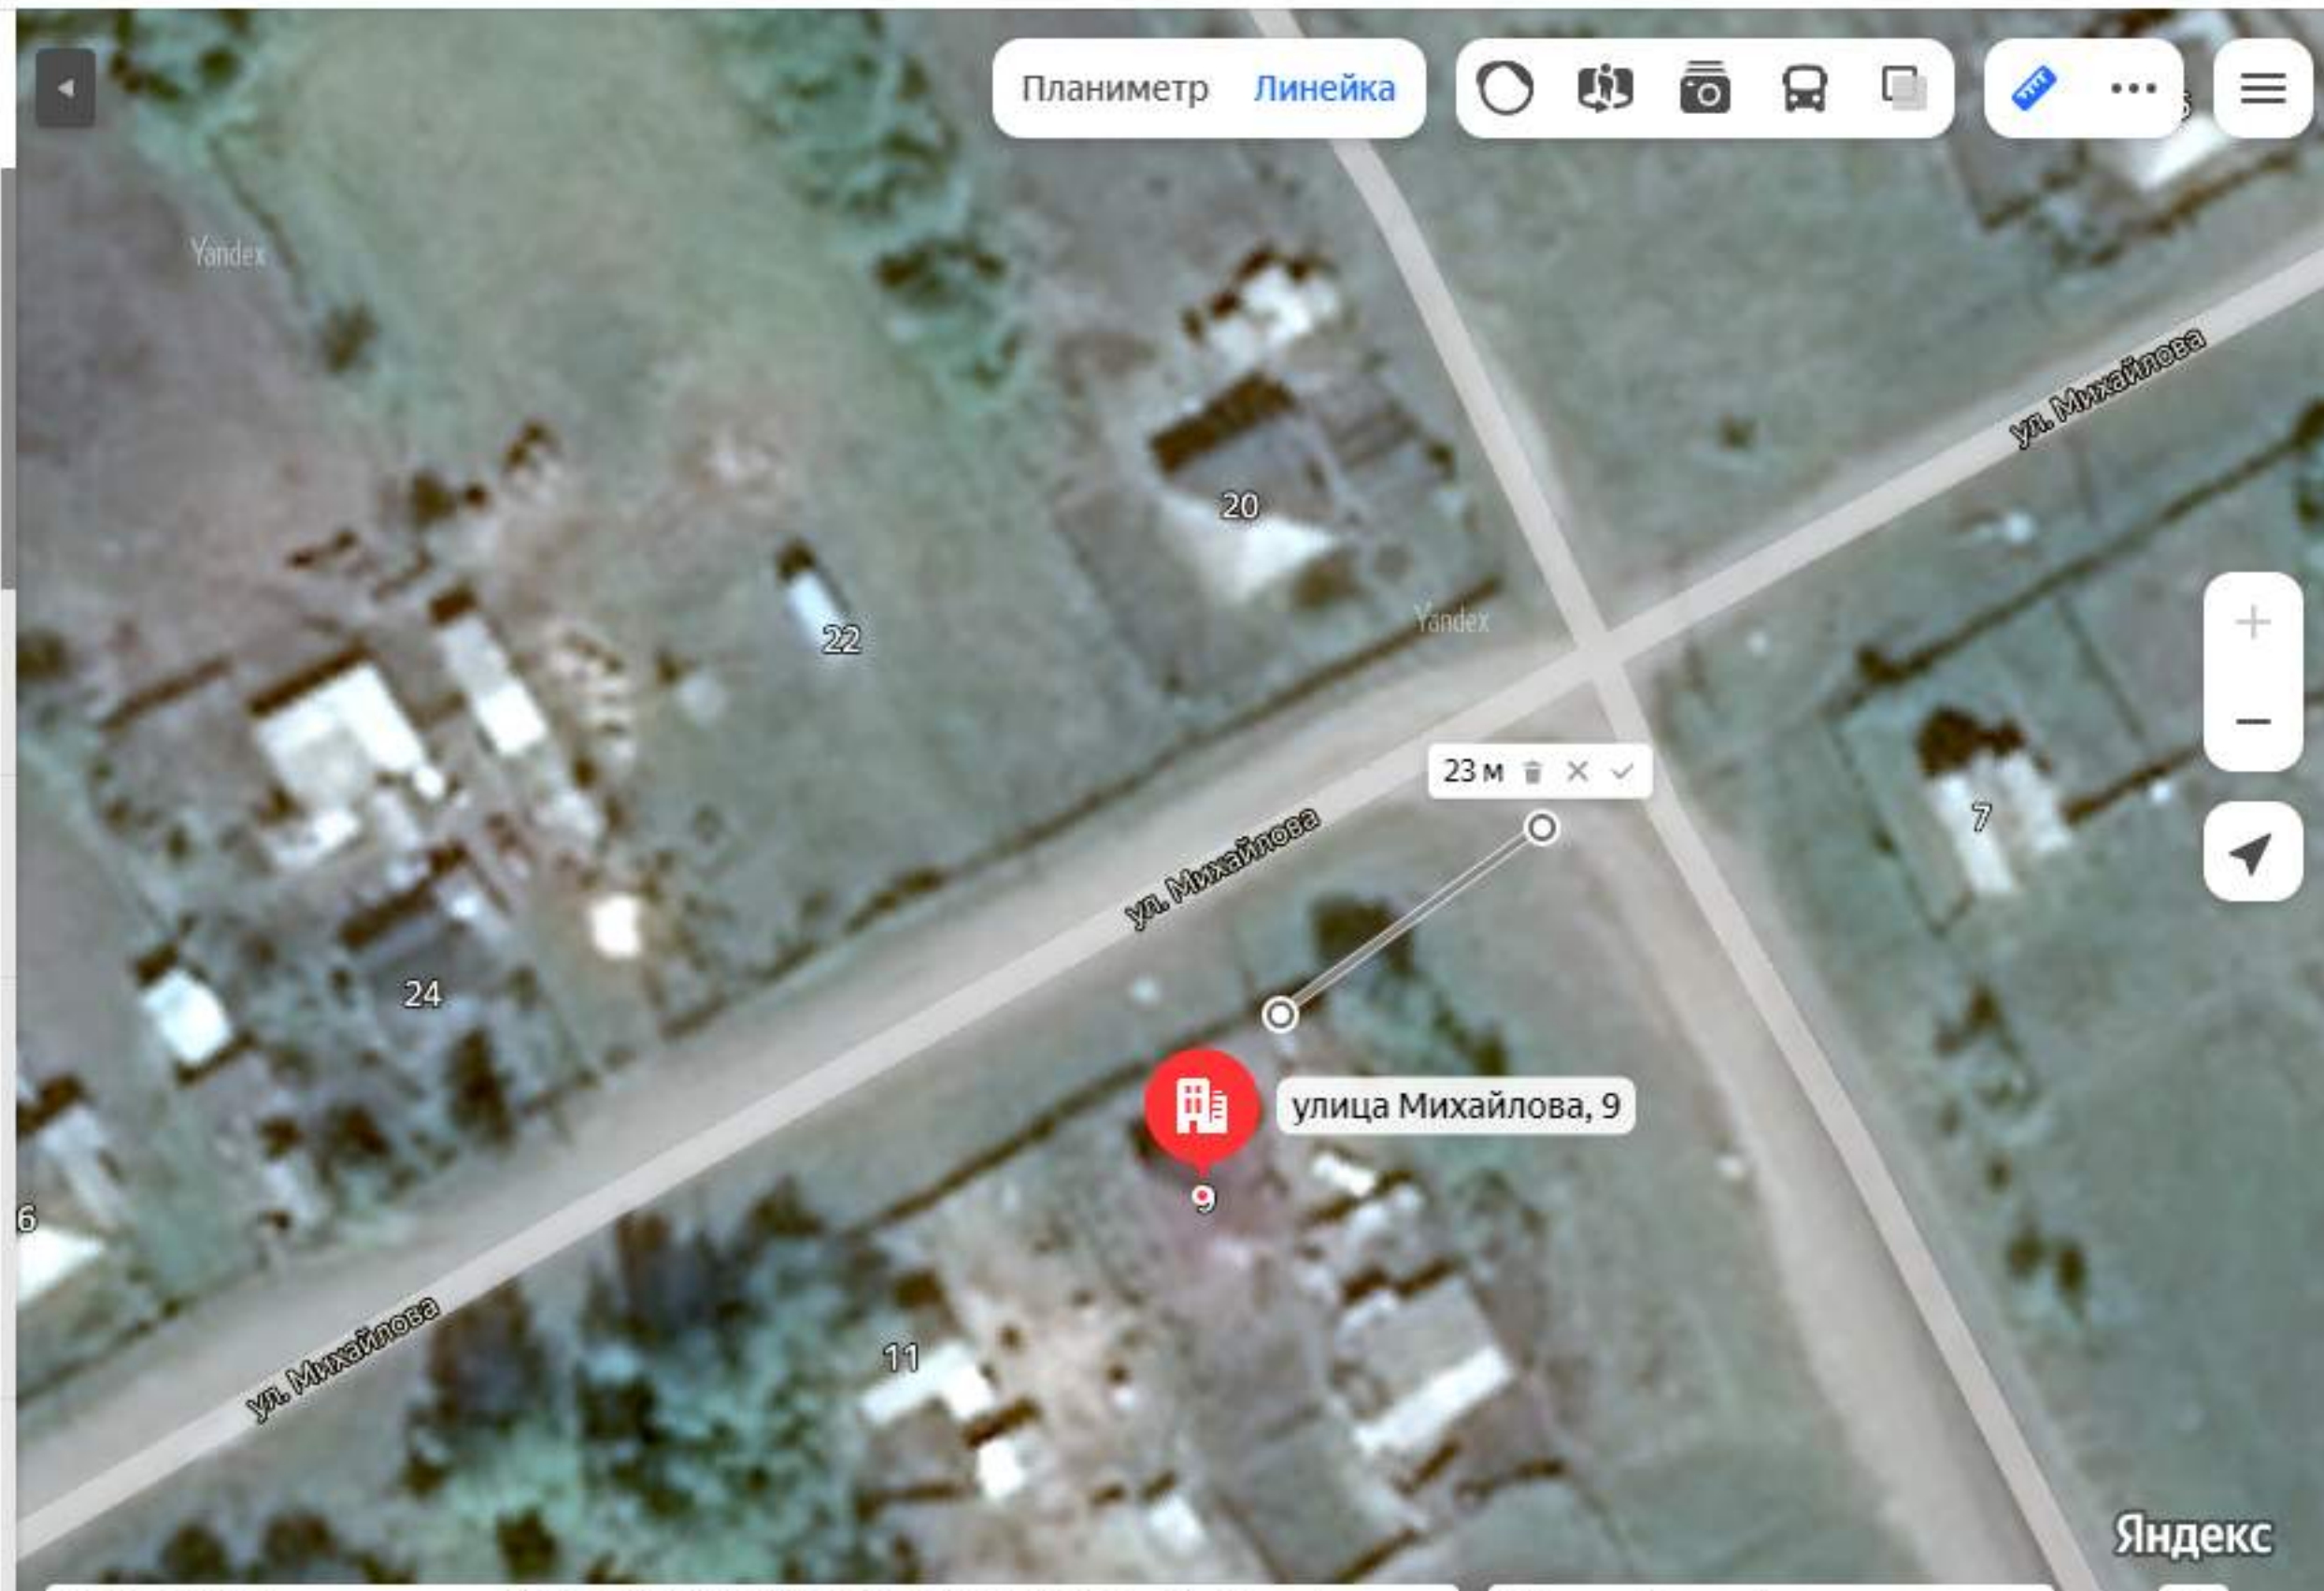

Молодёжная улица, 2

Молодёжная улица, 2

Молодёжная улица, 2, село Кучук, Шелаболихинский район, Алтайский край

Координаты: 53.440254, 82.480534

Маршрут

Обзор

Службы

Добавить фото