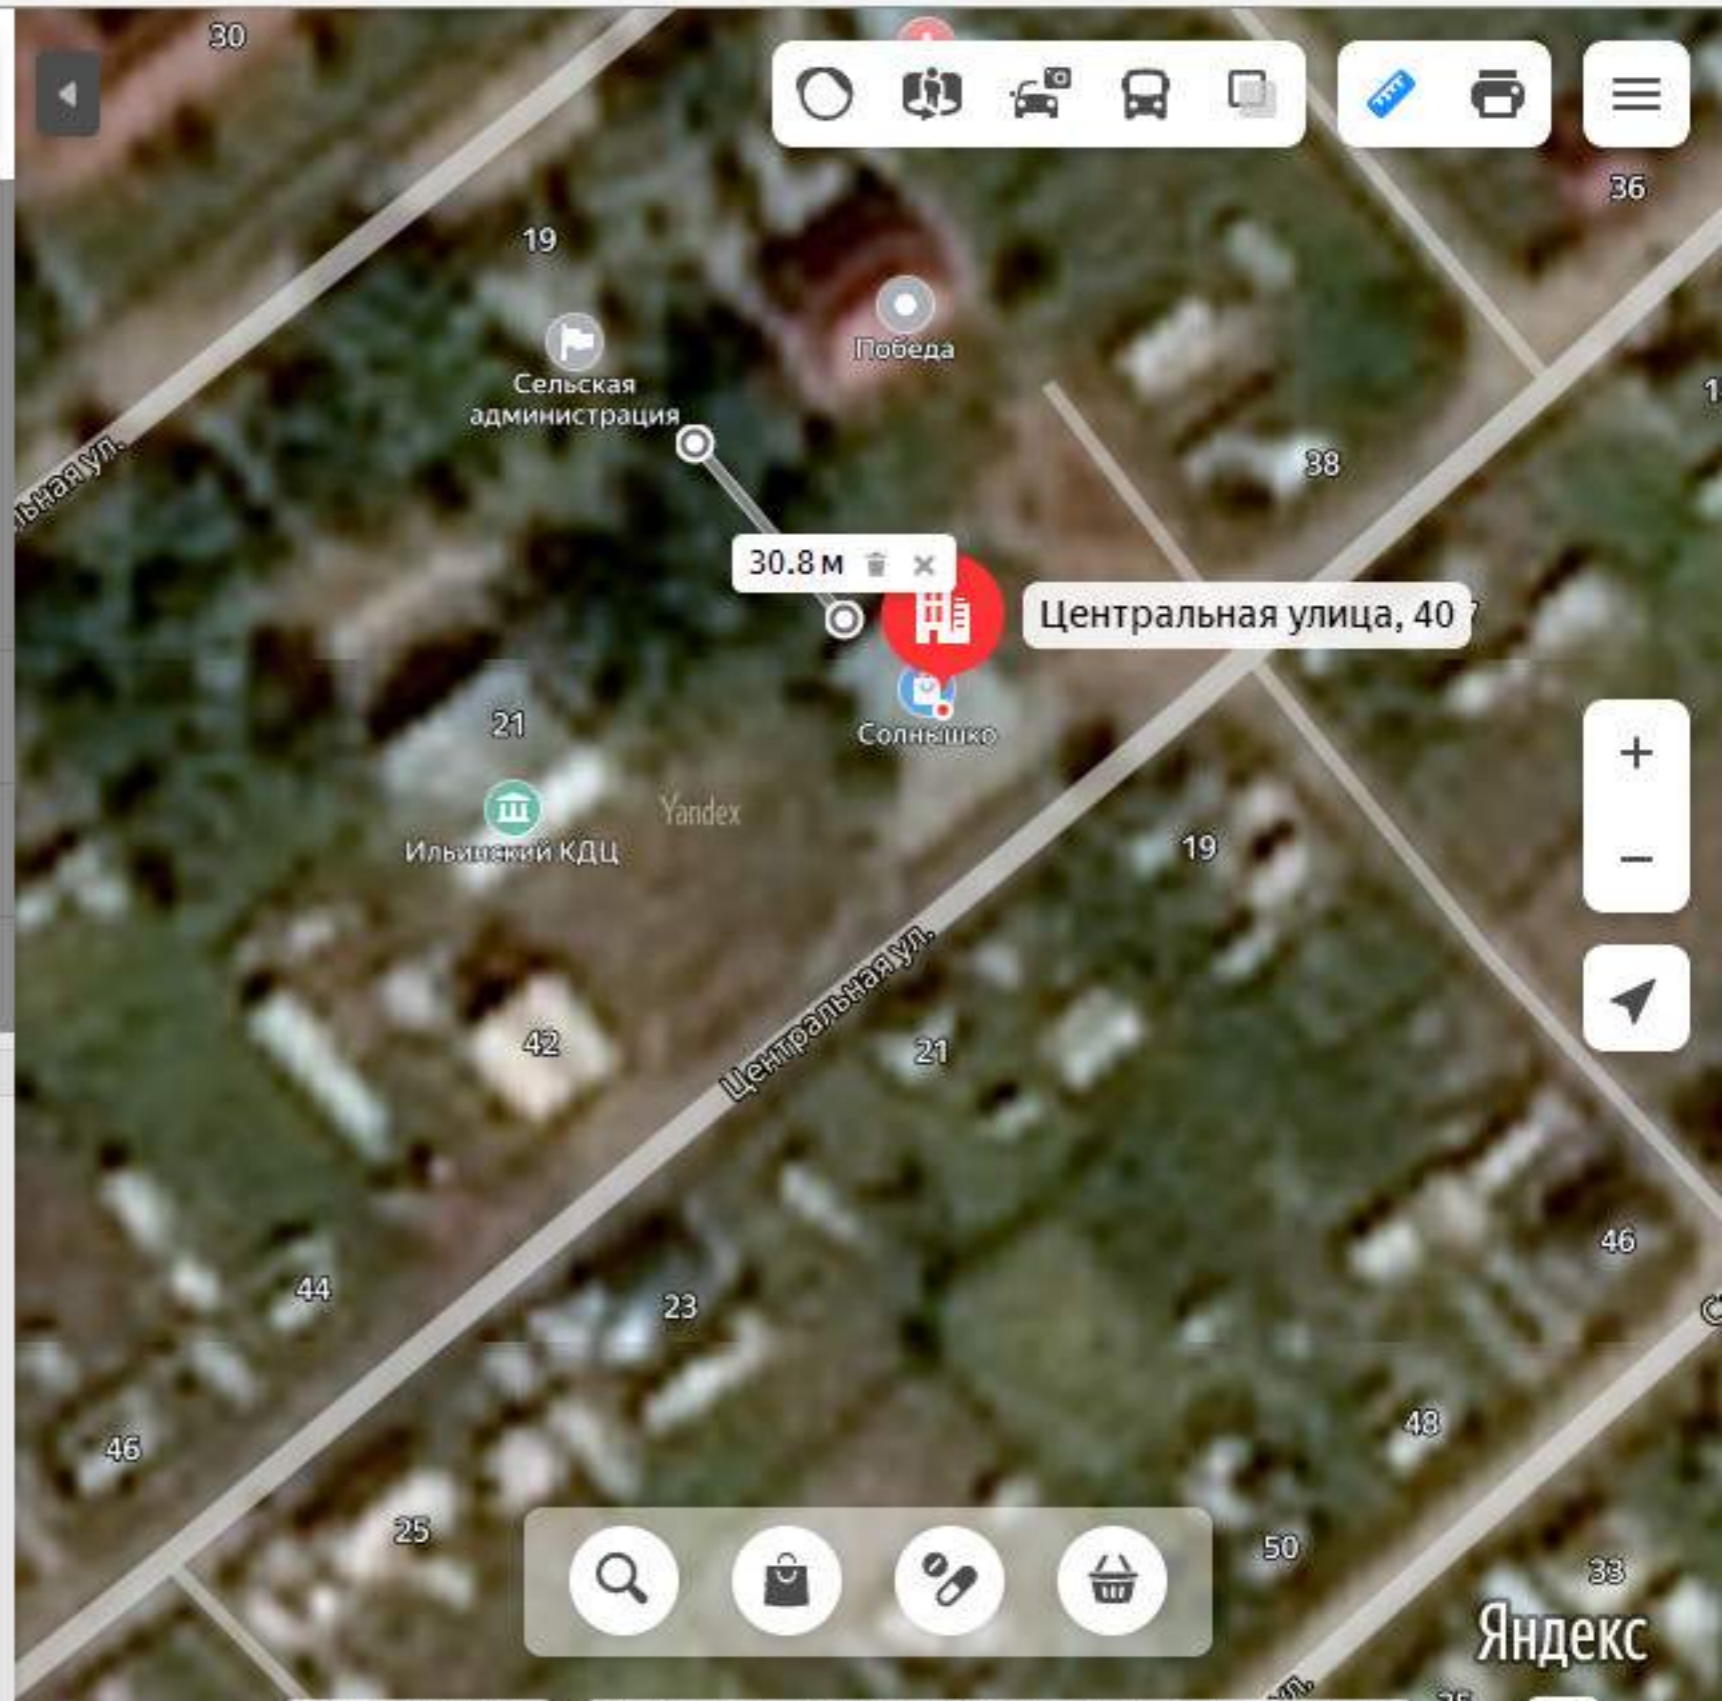

53.455468, 82.324182

Маршрут

Показать парковки

Исправить неточность

Добавить организацию

Насморк не проходит?

А может в нас не помогает?

24

Правообладатели

Разместить рекламу

Редактировать карту

Справка

Условия

30м

ильинка центральная 40

Центральная улица, 40
село Ильинка, Шелаболихинский район, Алтайский край, Россия, 659056
53.452594, 82.318666

Маршрут

- Показать парковки
- Исправить неточность
- Добавить организацию

Насморк не проходит?

А может в нос не попадает?

Новая улица, 14

Новая улица, 14

село Шелаболиха, Шелаболихинский район, Алтайский край, Россия