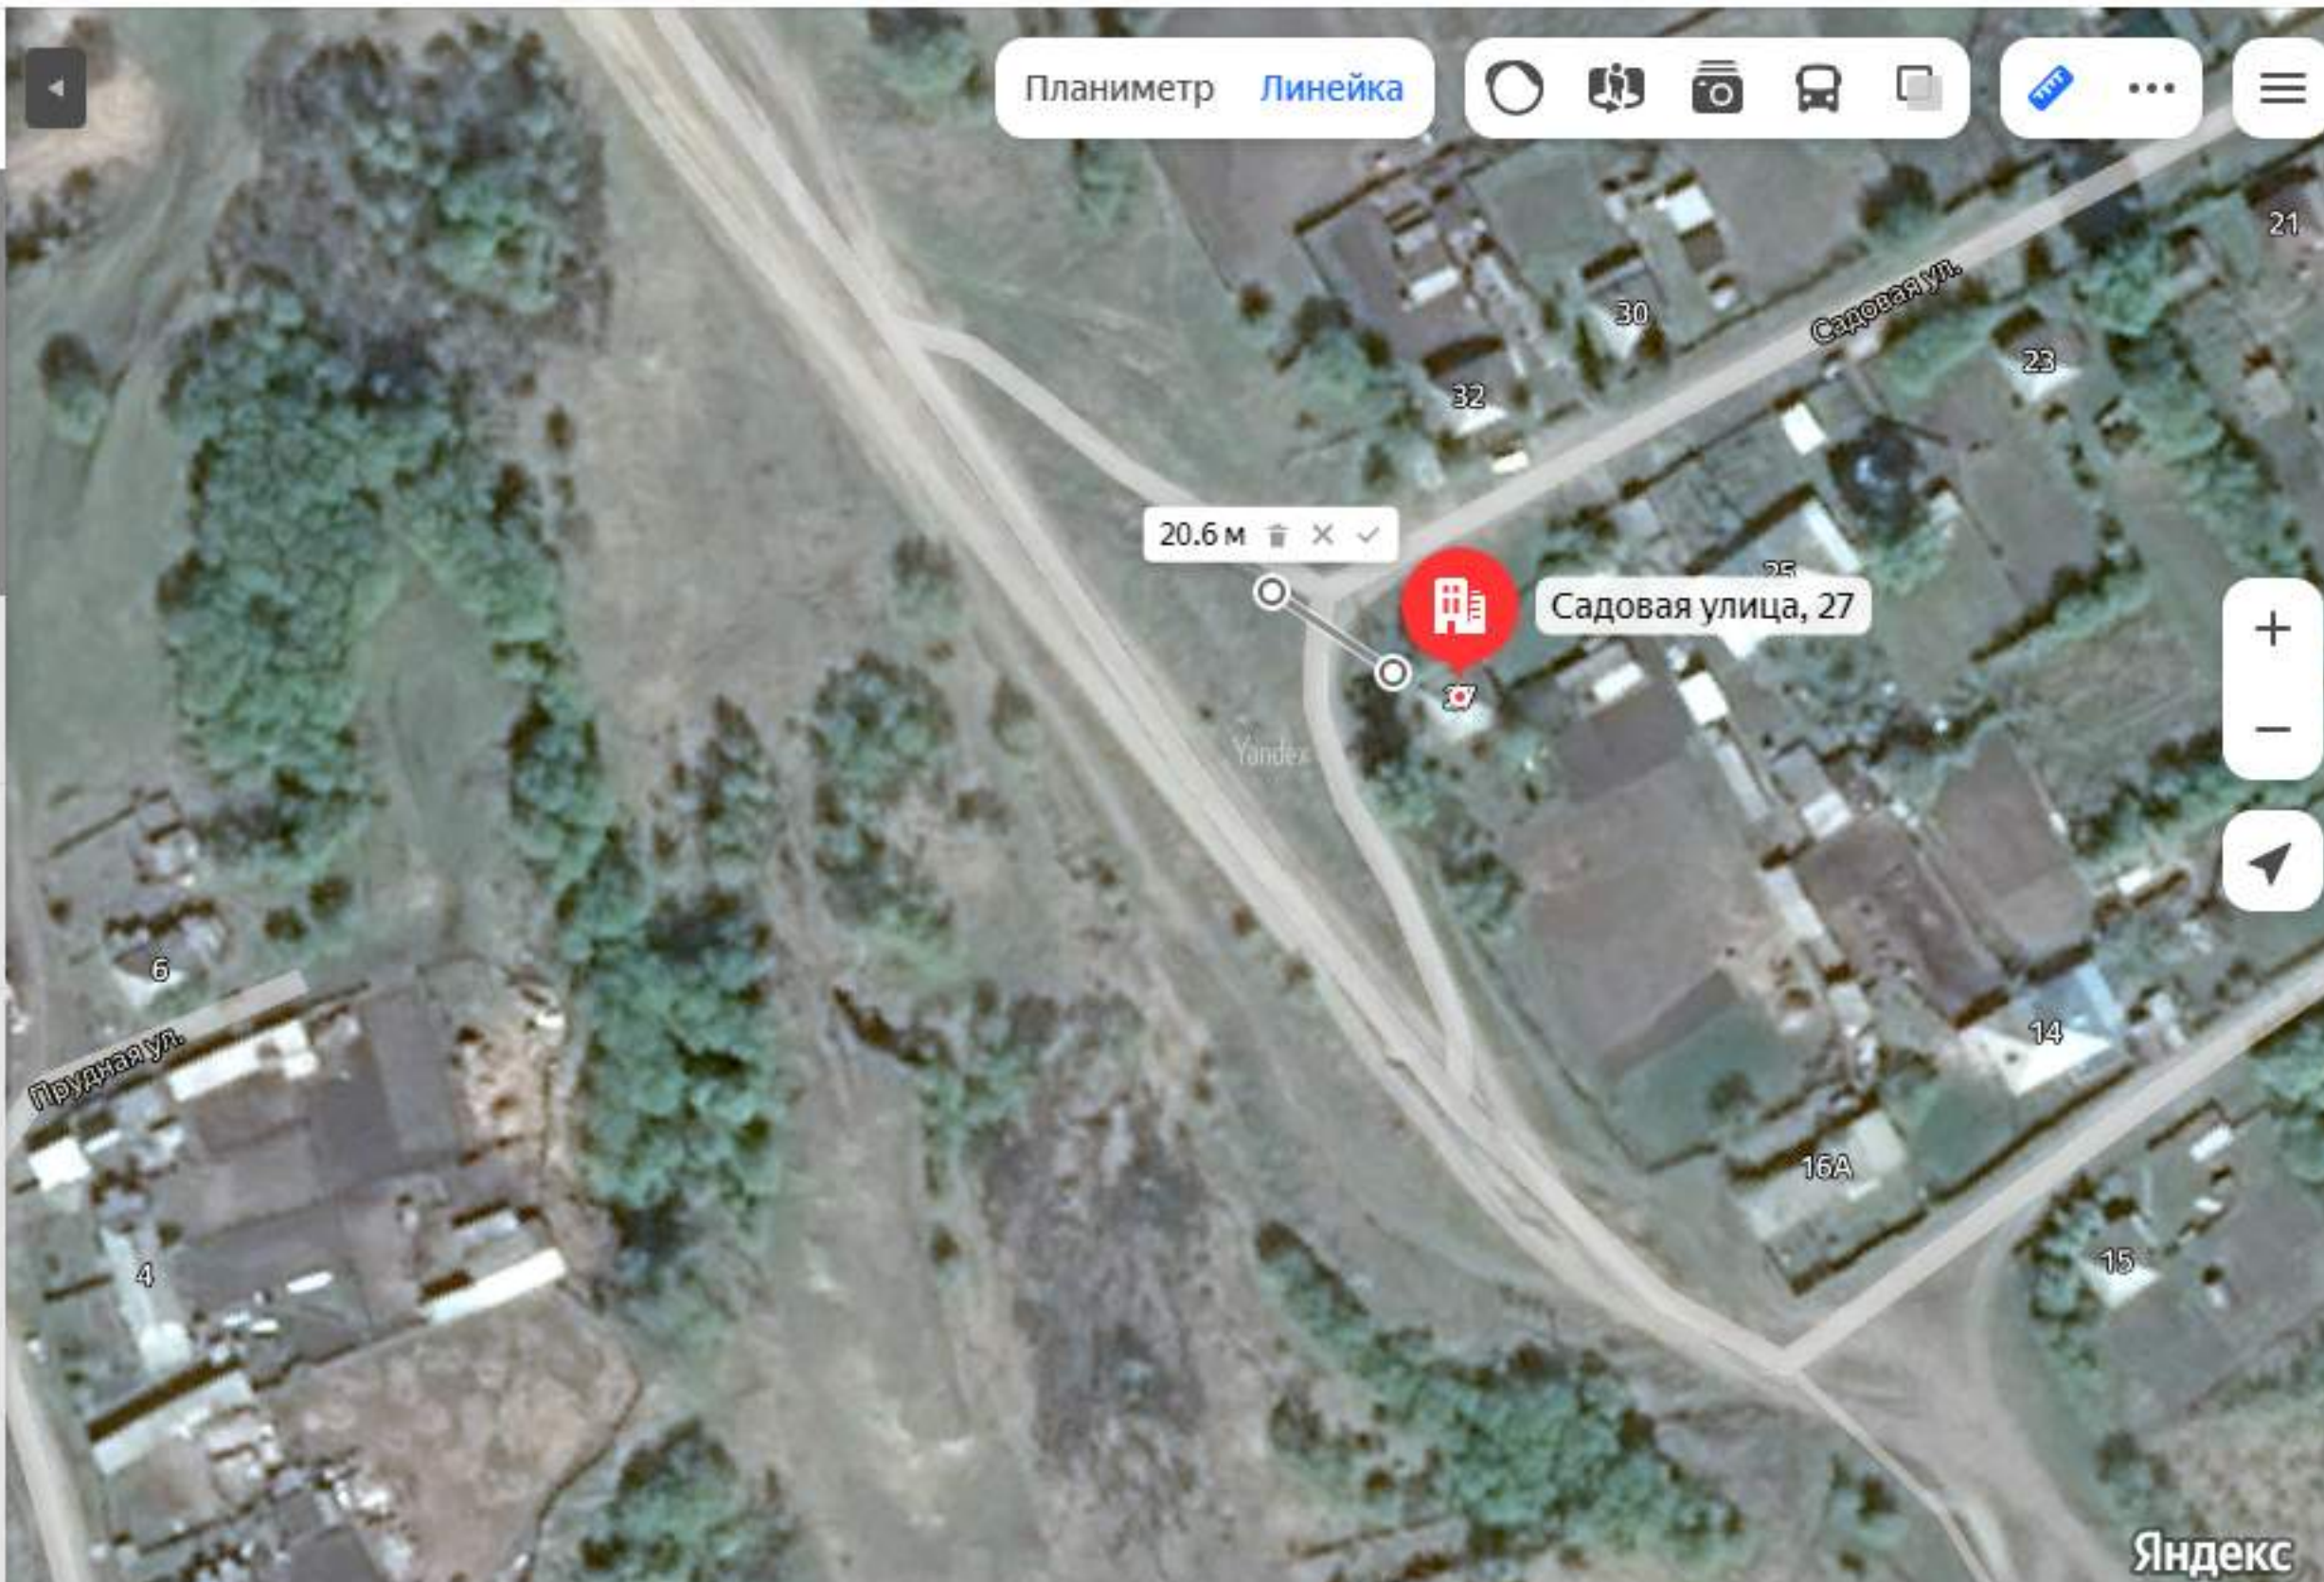

ул Садовая 27 Кучук

Садовая улица, 27

Садовая улица, 27, село Кучук, Шелаболихинский район, Алтайский край

Координаты: 53.441391, 82.463753 ...

Маршрут

Обзор Службы

Добавить фото

Как добраться

Кучук 760 м

Показать парковки

Добавить объект

Исправить неточность

Планиметр Линейка

Яндекс

30 м