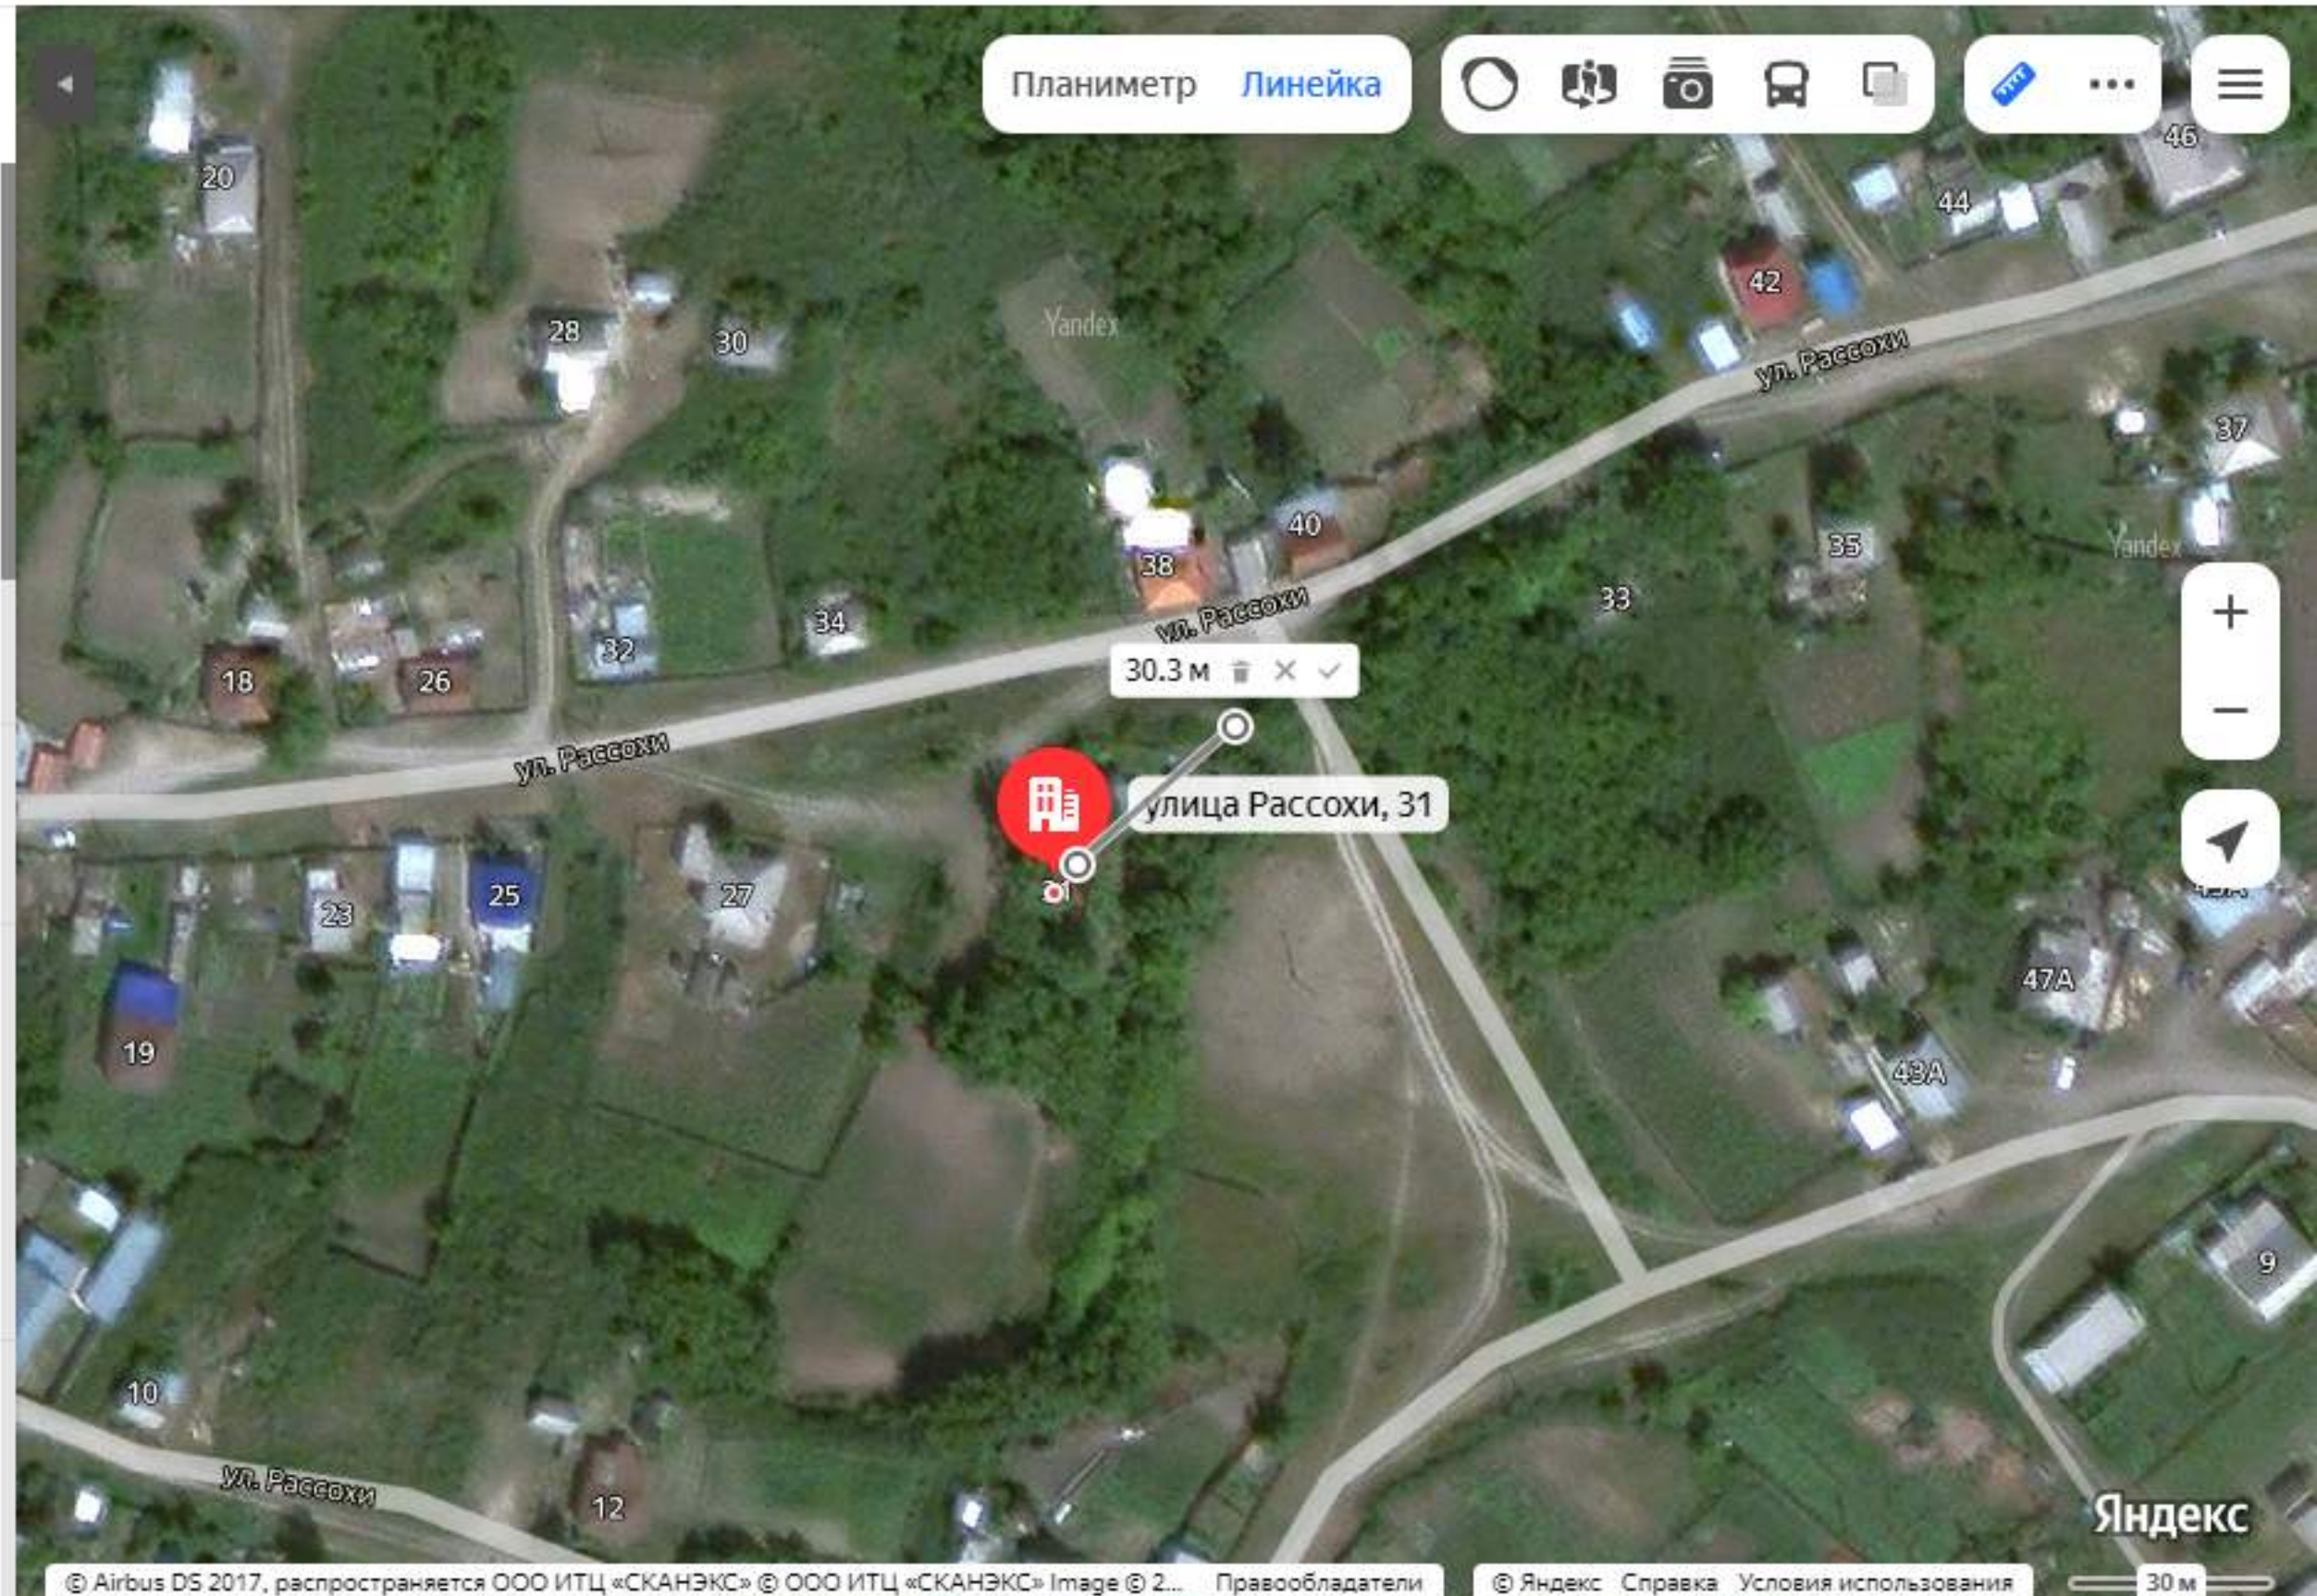

Шелаболиха 1,33 км

Показать парковки

Добавить объект

Исправить неточность

Планиметр Линейка

Яндекс

целинная 24

Целинная улица, 24
село Шелаболиха, Шелаболихинский район,
Алтайский край, Россия
53.418439, 82.585924