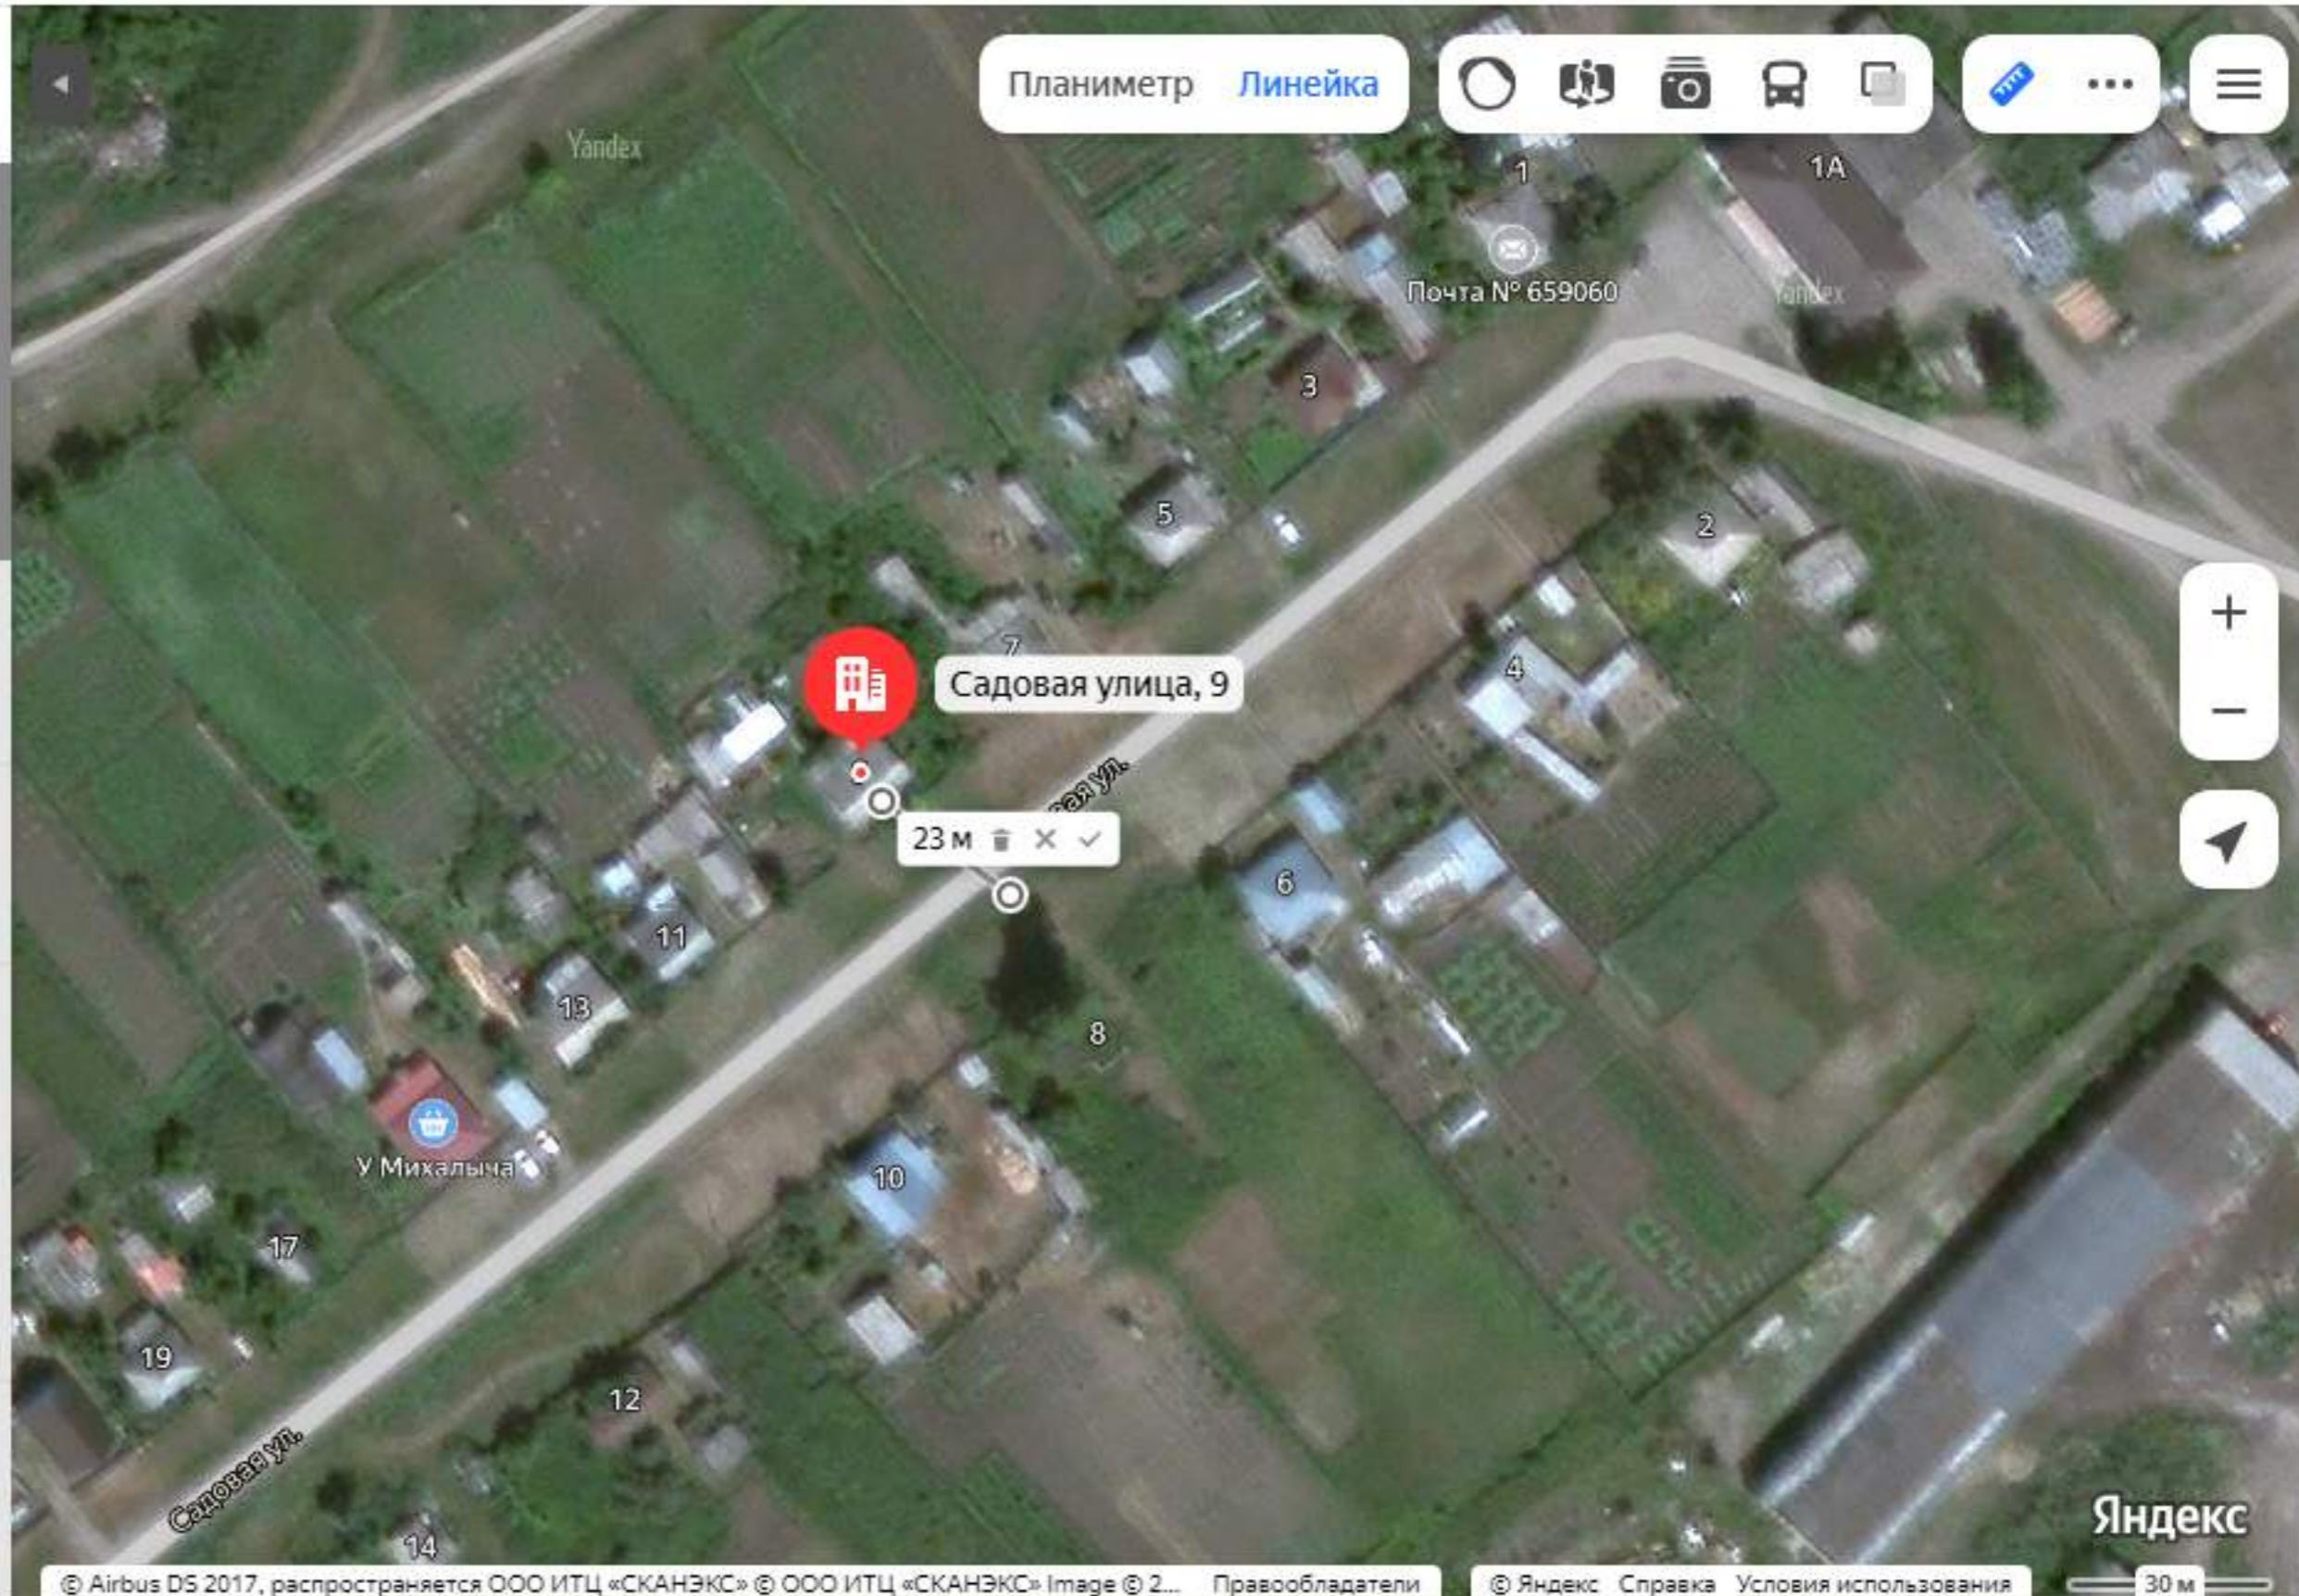

Садовая улица, 9

Садовая улица, 9

Садовая улица, 9, село Новообинцево, Шелаболихинский район, Алтайский край

Координаты: 53.414302, 82.703109

Маршрут

Обзор

Службы

Добавить фото

Как добраться

Новообинцево 530 м

Показать парковки

Добавить объект

Исправить неточность

Планиметр Линейка

Яндекс