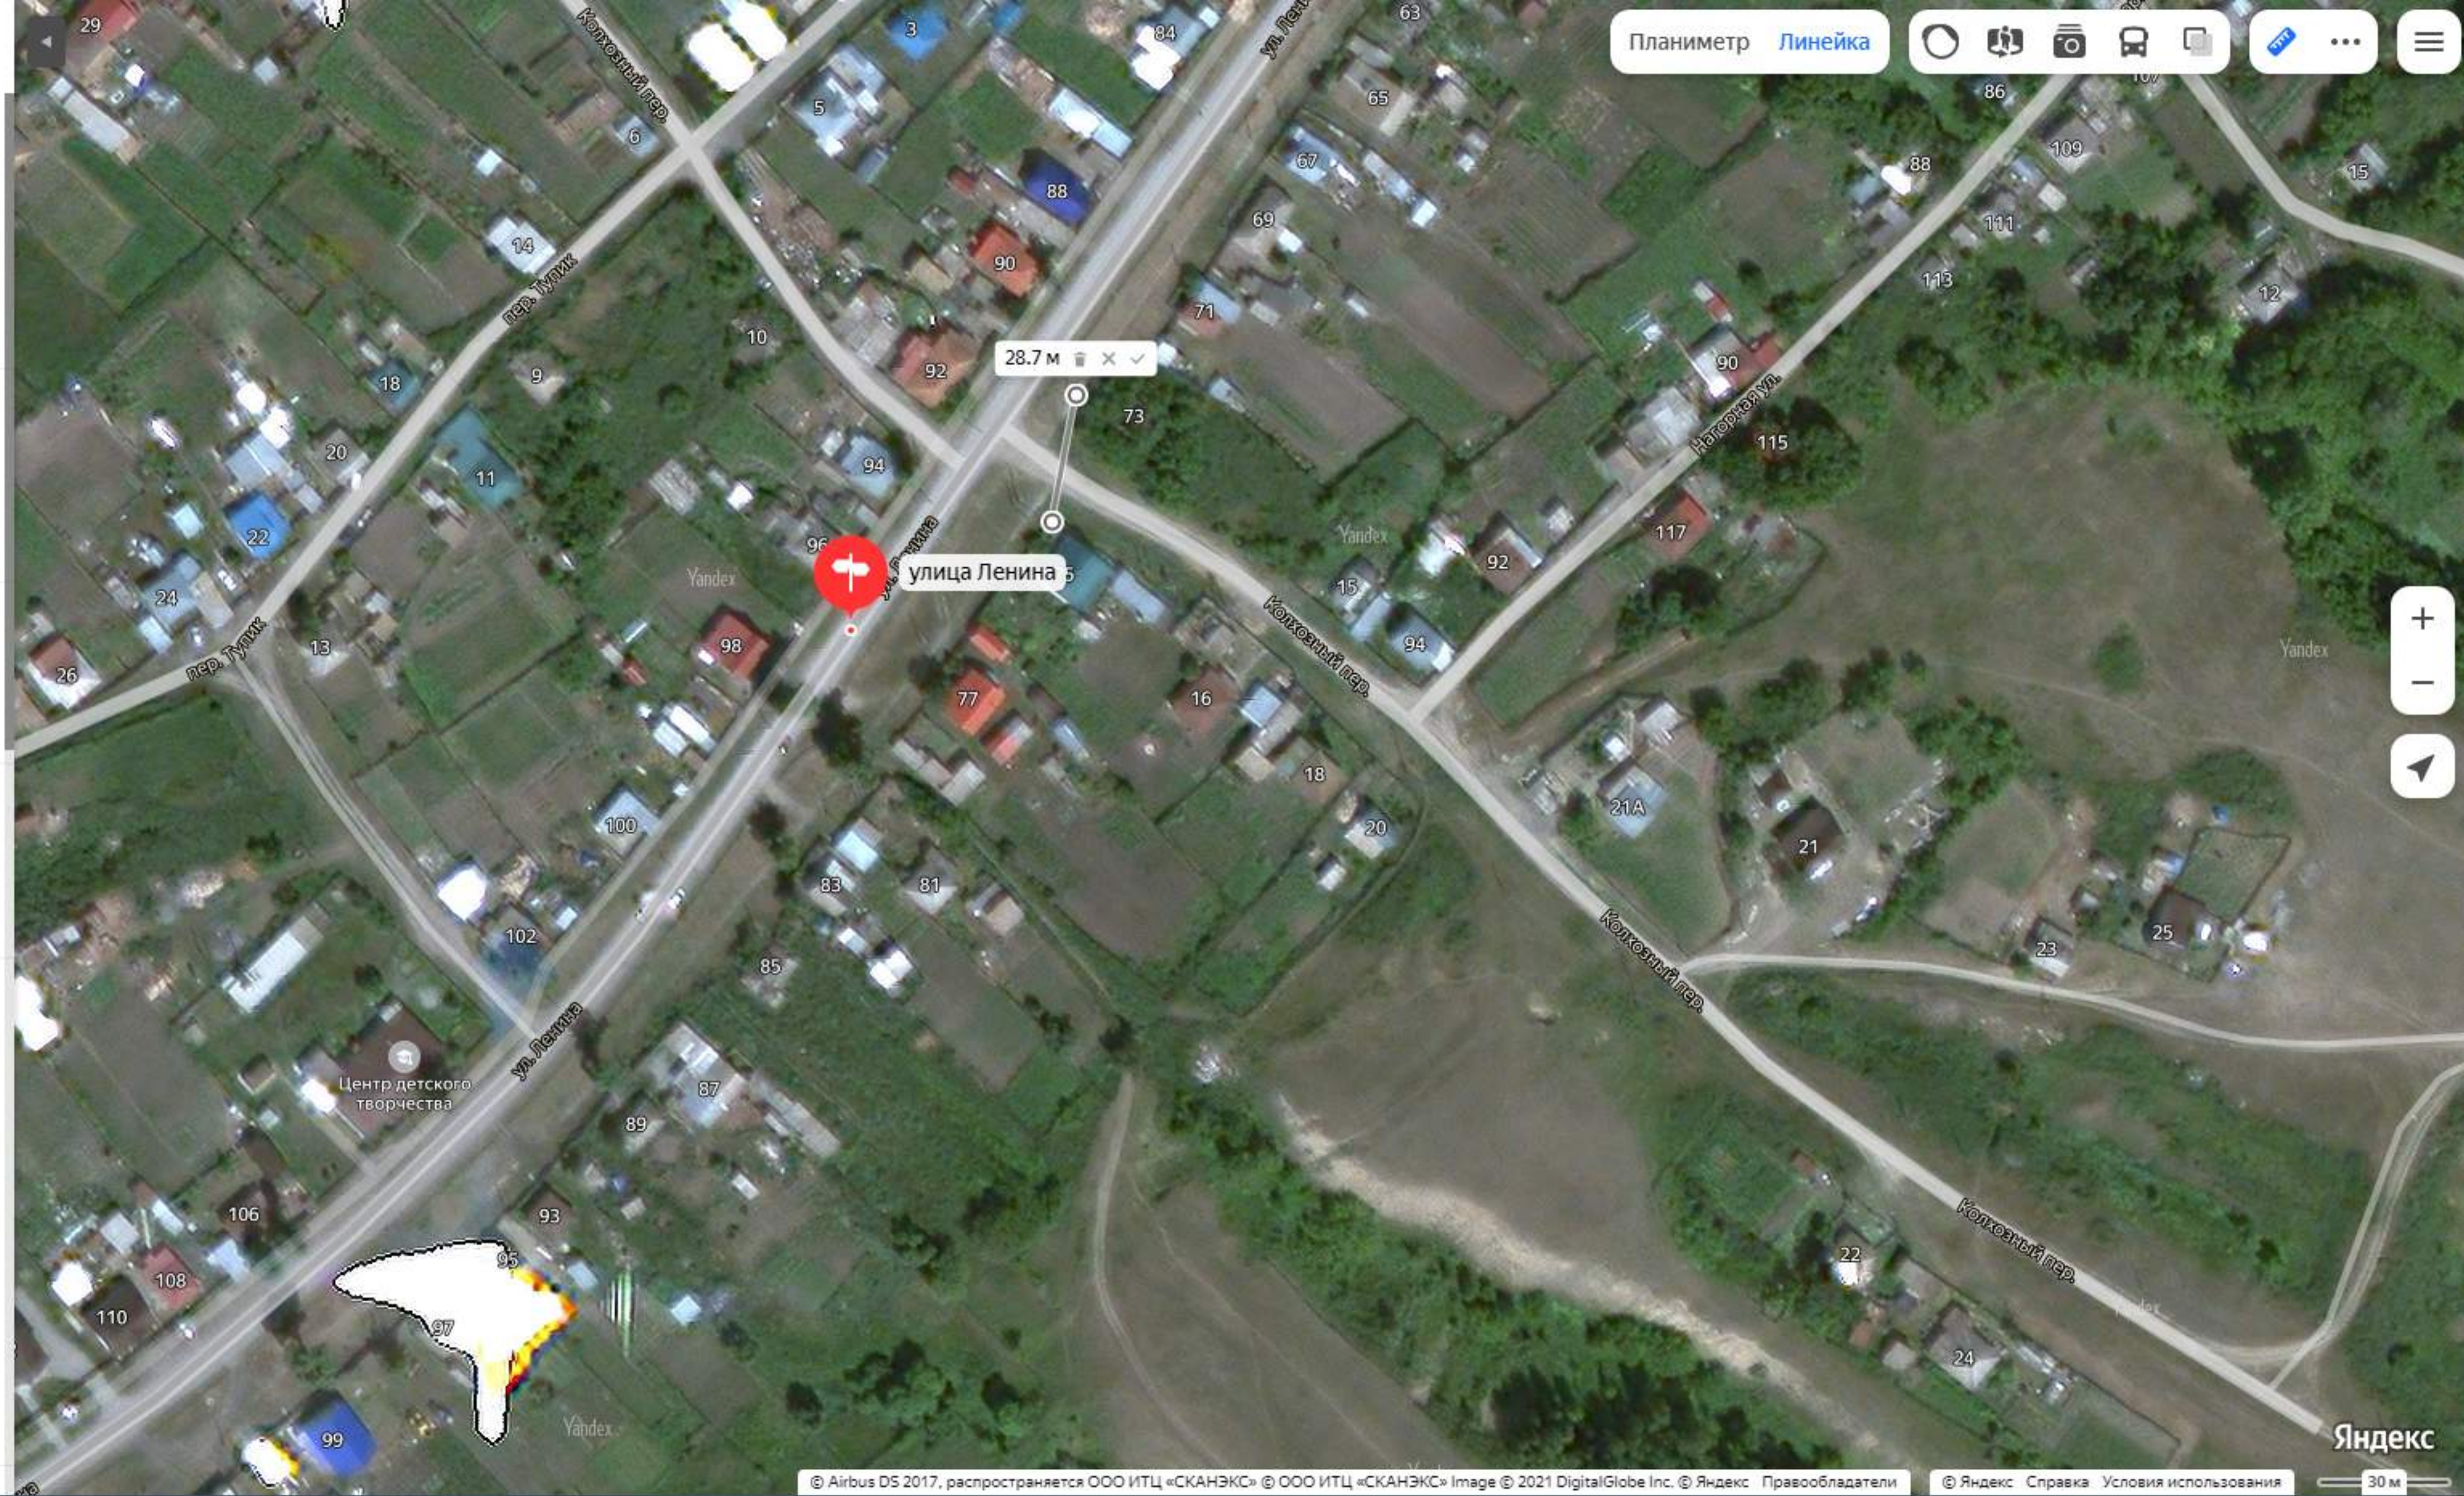

Как добраться

- 🅑 Показать парковки
- 📍 Добавить объект
- ✎ Исправить неточность

РЕКЛАМА

ТИНЬКОФФ
БИЗНЕС

Узнайте больше и откройте спецсчет

ЕИС ЗАКУПКИ

АО «Тинькофф Банк», лицензия №2673. Реклама.