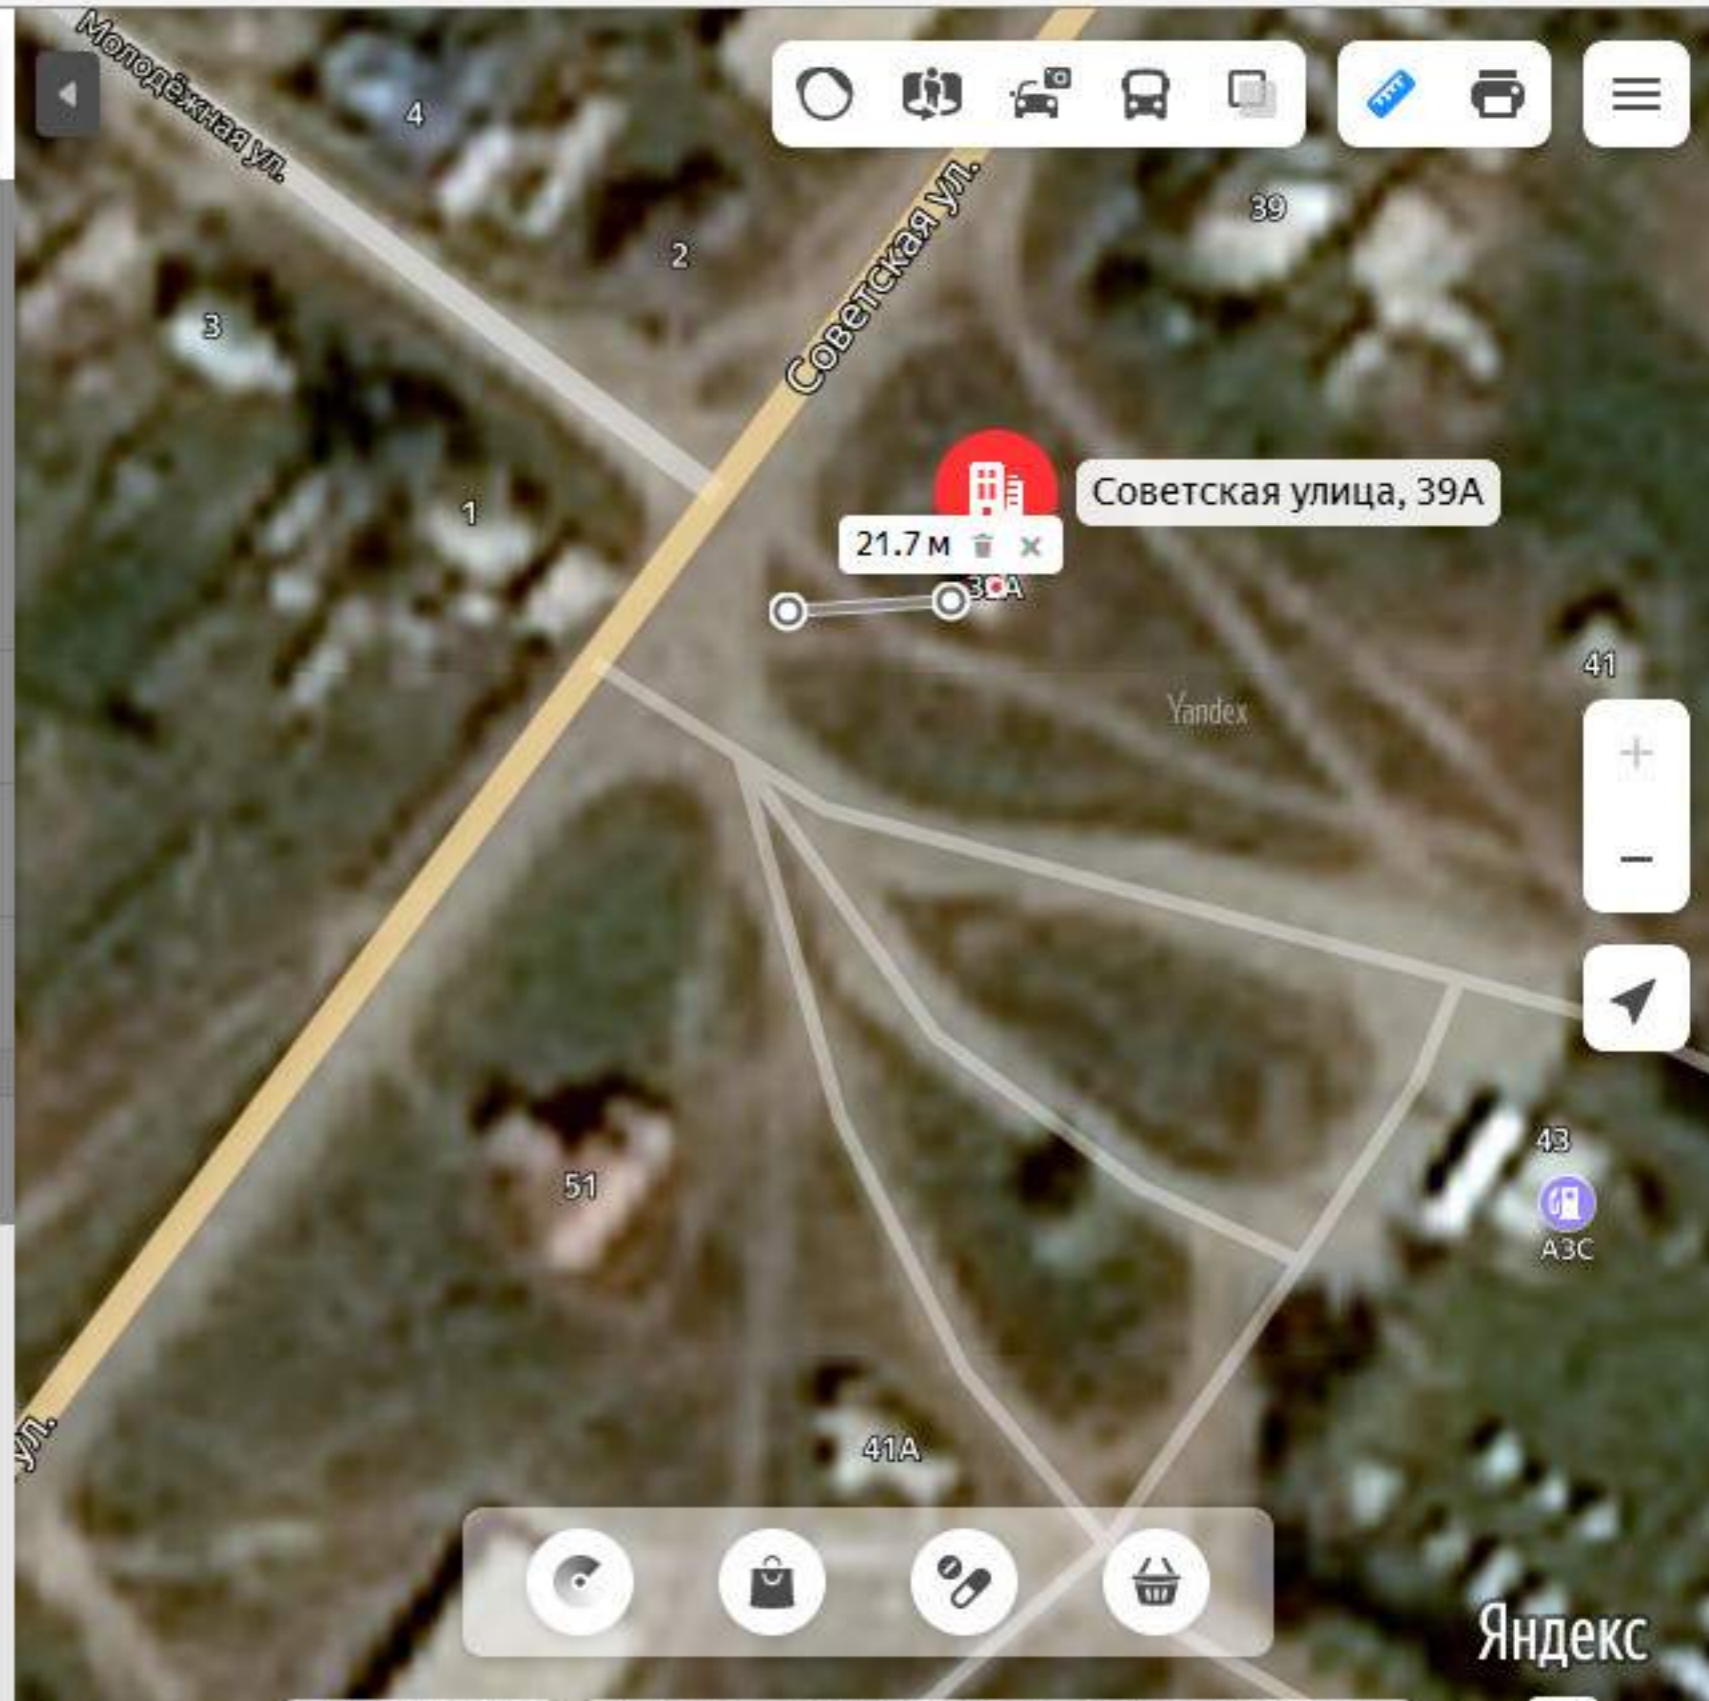

киприно ул советская 39 а

Советская улица, 39А

село Киприно, Шелаболихинский район, Алтайский край, Россия

53.524830, 82.069923

Маршрут

Показать парковки

Исправить неточность

Добавить организацию

hostcall.ru

Системы вызова медперсонала

[Подробнее](#)