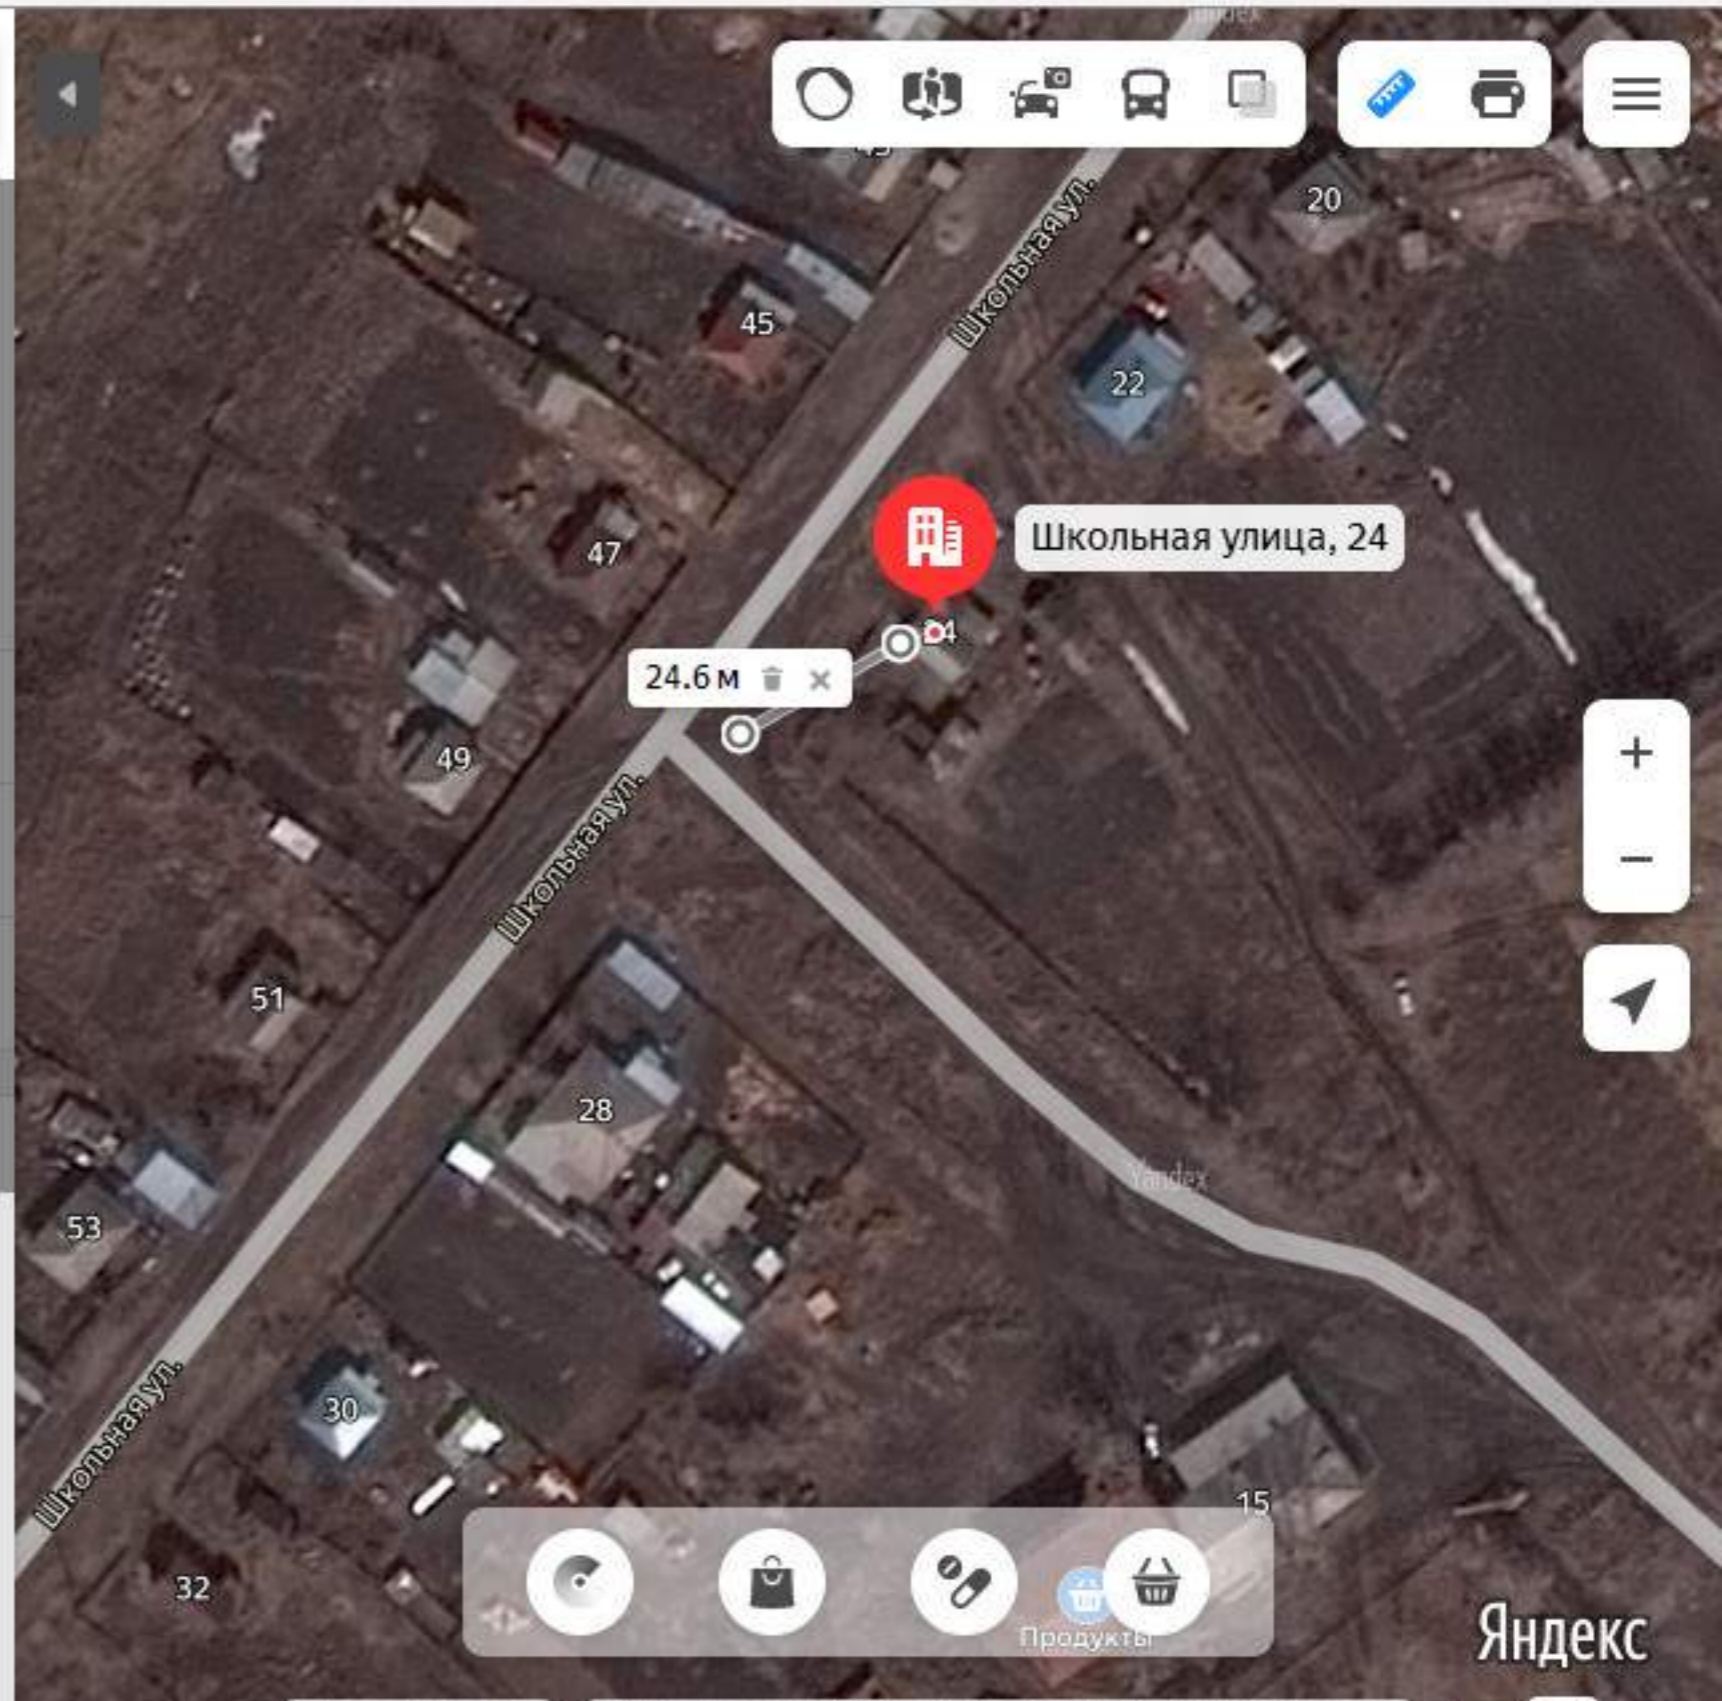

новообинцево школьная 26

Школьная улица, 24
село Новообинцево, Шелаболихинский район,
Алтайский край, Россия
53.414125, 82.693515

Маршрут

- Показать парковки
- Исправить неточность
- Добавить организацию

Помощь в регистрации ИП в Тюмени
Зарегистрируй ИП не выходя из дома!
Прописка любая! Звони
[legal-rus.ru >](http://legal-rus.ru)

Георадарное обследование дорог!
На просадки, геометрию слоев, обводненность. Расчет стоимости онлайн. Звоните!