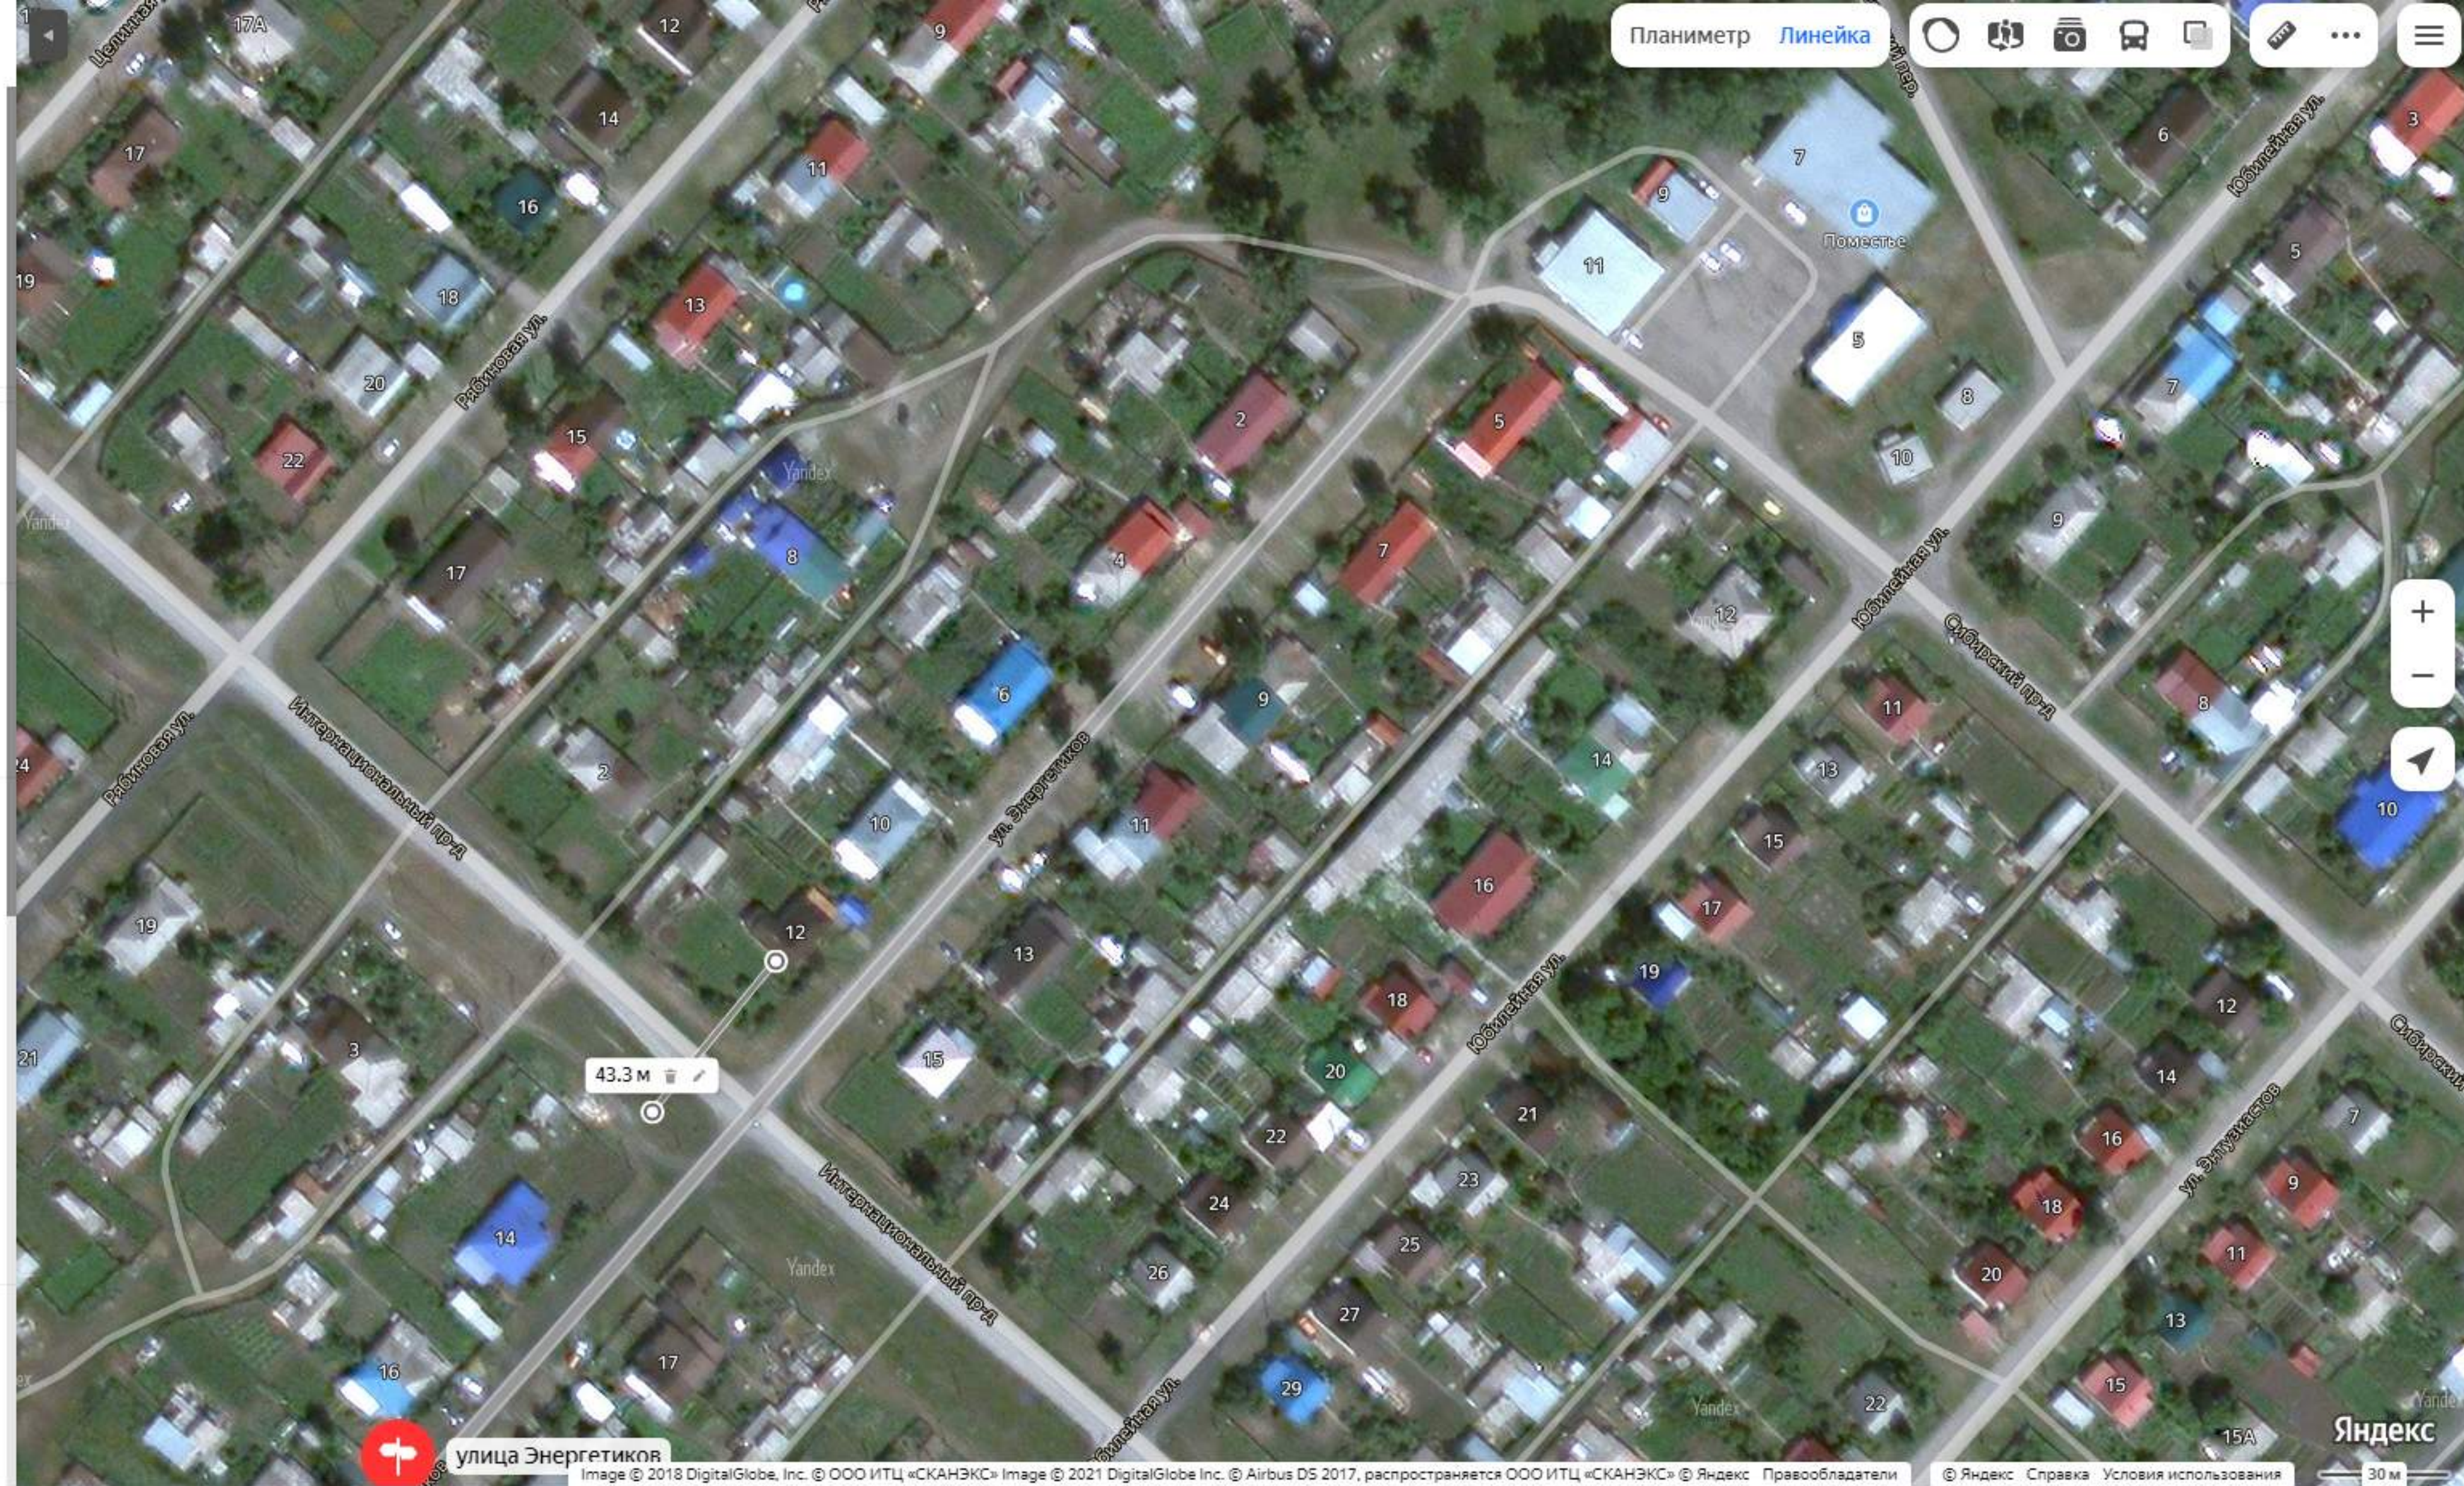

- Искать рядом
- Где поесть
 - Аптеки
 - Продукты
 - Банкоматы

улица Энтузиастов, 25

улица Энтузиастов, 25, село Шелаболиха, Алтайский край

Координаты: 53.415697, 82.592949

Маршрут

Обзор Службы

Добавить фото