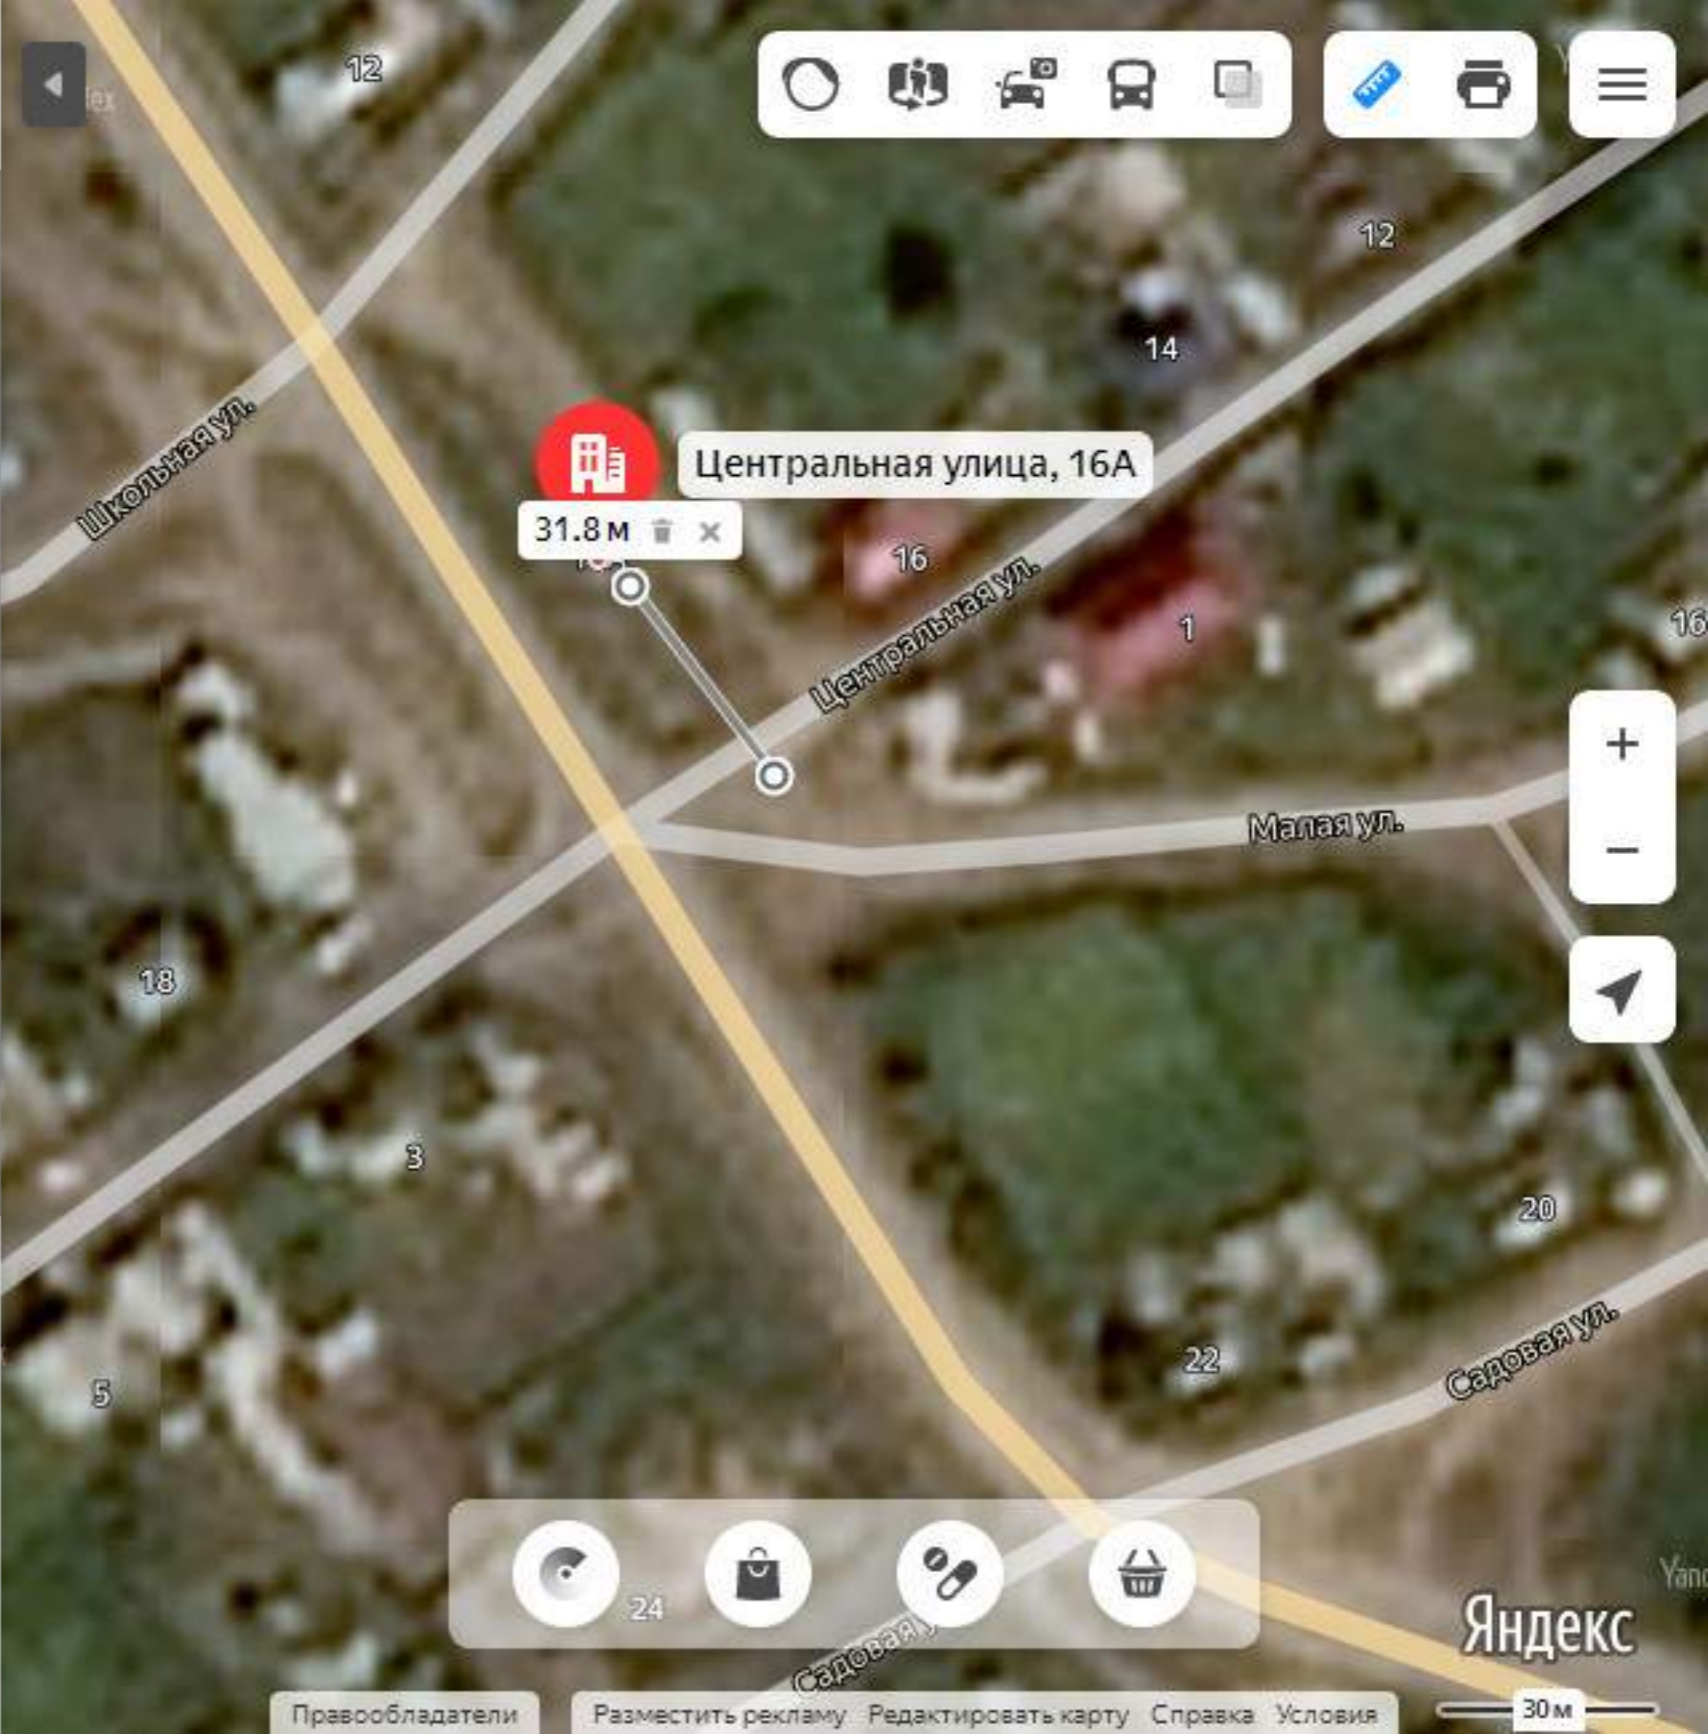

53.455468, 82.324182

Маршрут

Показать парковки

Исправить неточность

Добавить организацию

Насморк не проходит?

А может в нас не помогает?

24

Правообладатели

Разместить рекламу

Редактировать карту

Справка

Условия

30м

ильинка центральная 40

Центральная улица, 40
село Ильинка, Шелаболихинский район, Алтайский край, Россия, 659056
53.452594, 82.318666

Маршрут

- Показать парковки
- Исправить неточность
- Добавить организацию

Насморк не проходит?

А может в нос не попадает?

Новая улица, 14

Новая улица, 14

село Шелаболиха, Шелаболихинский район, Алтайский край, Россия