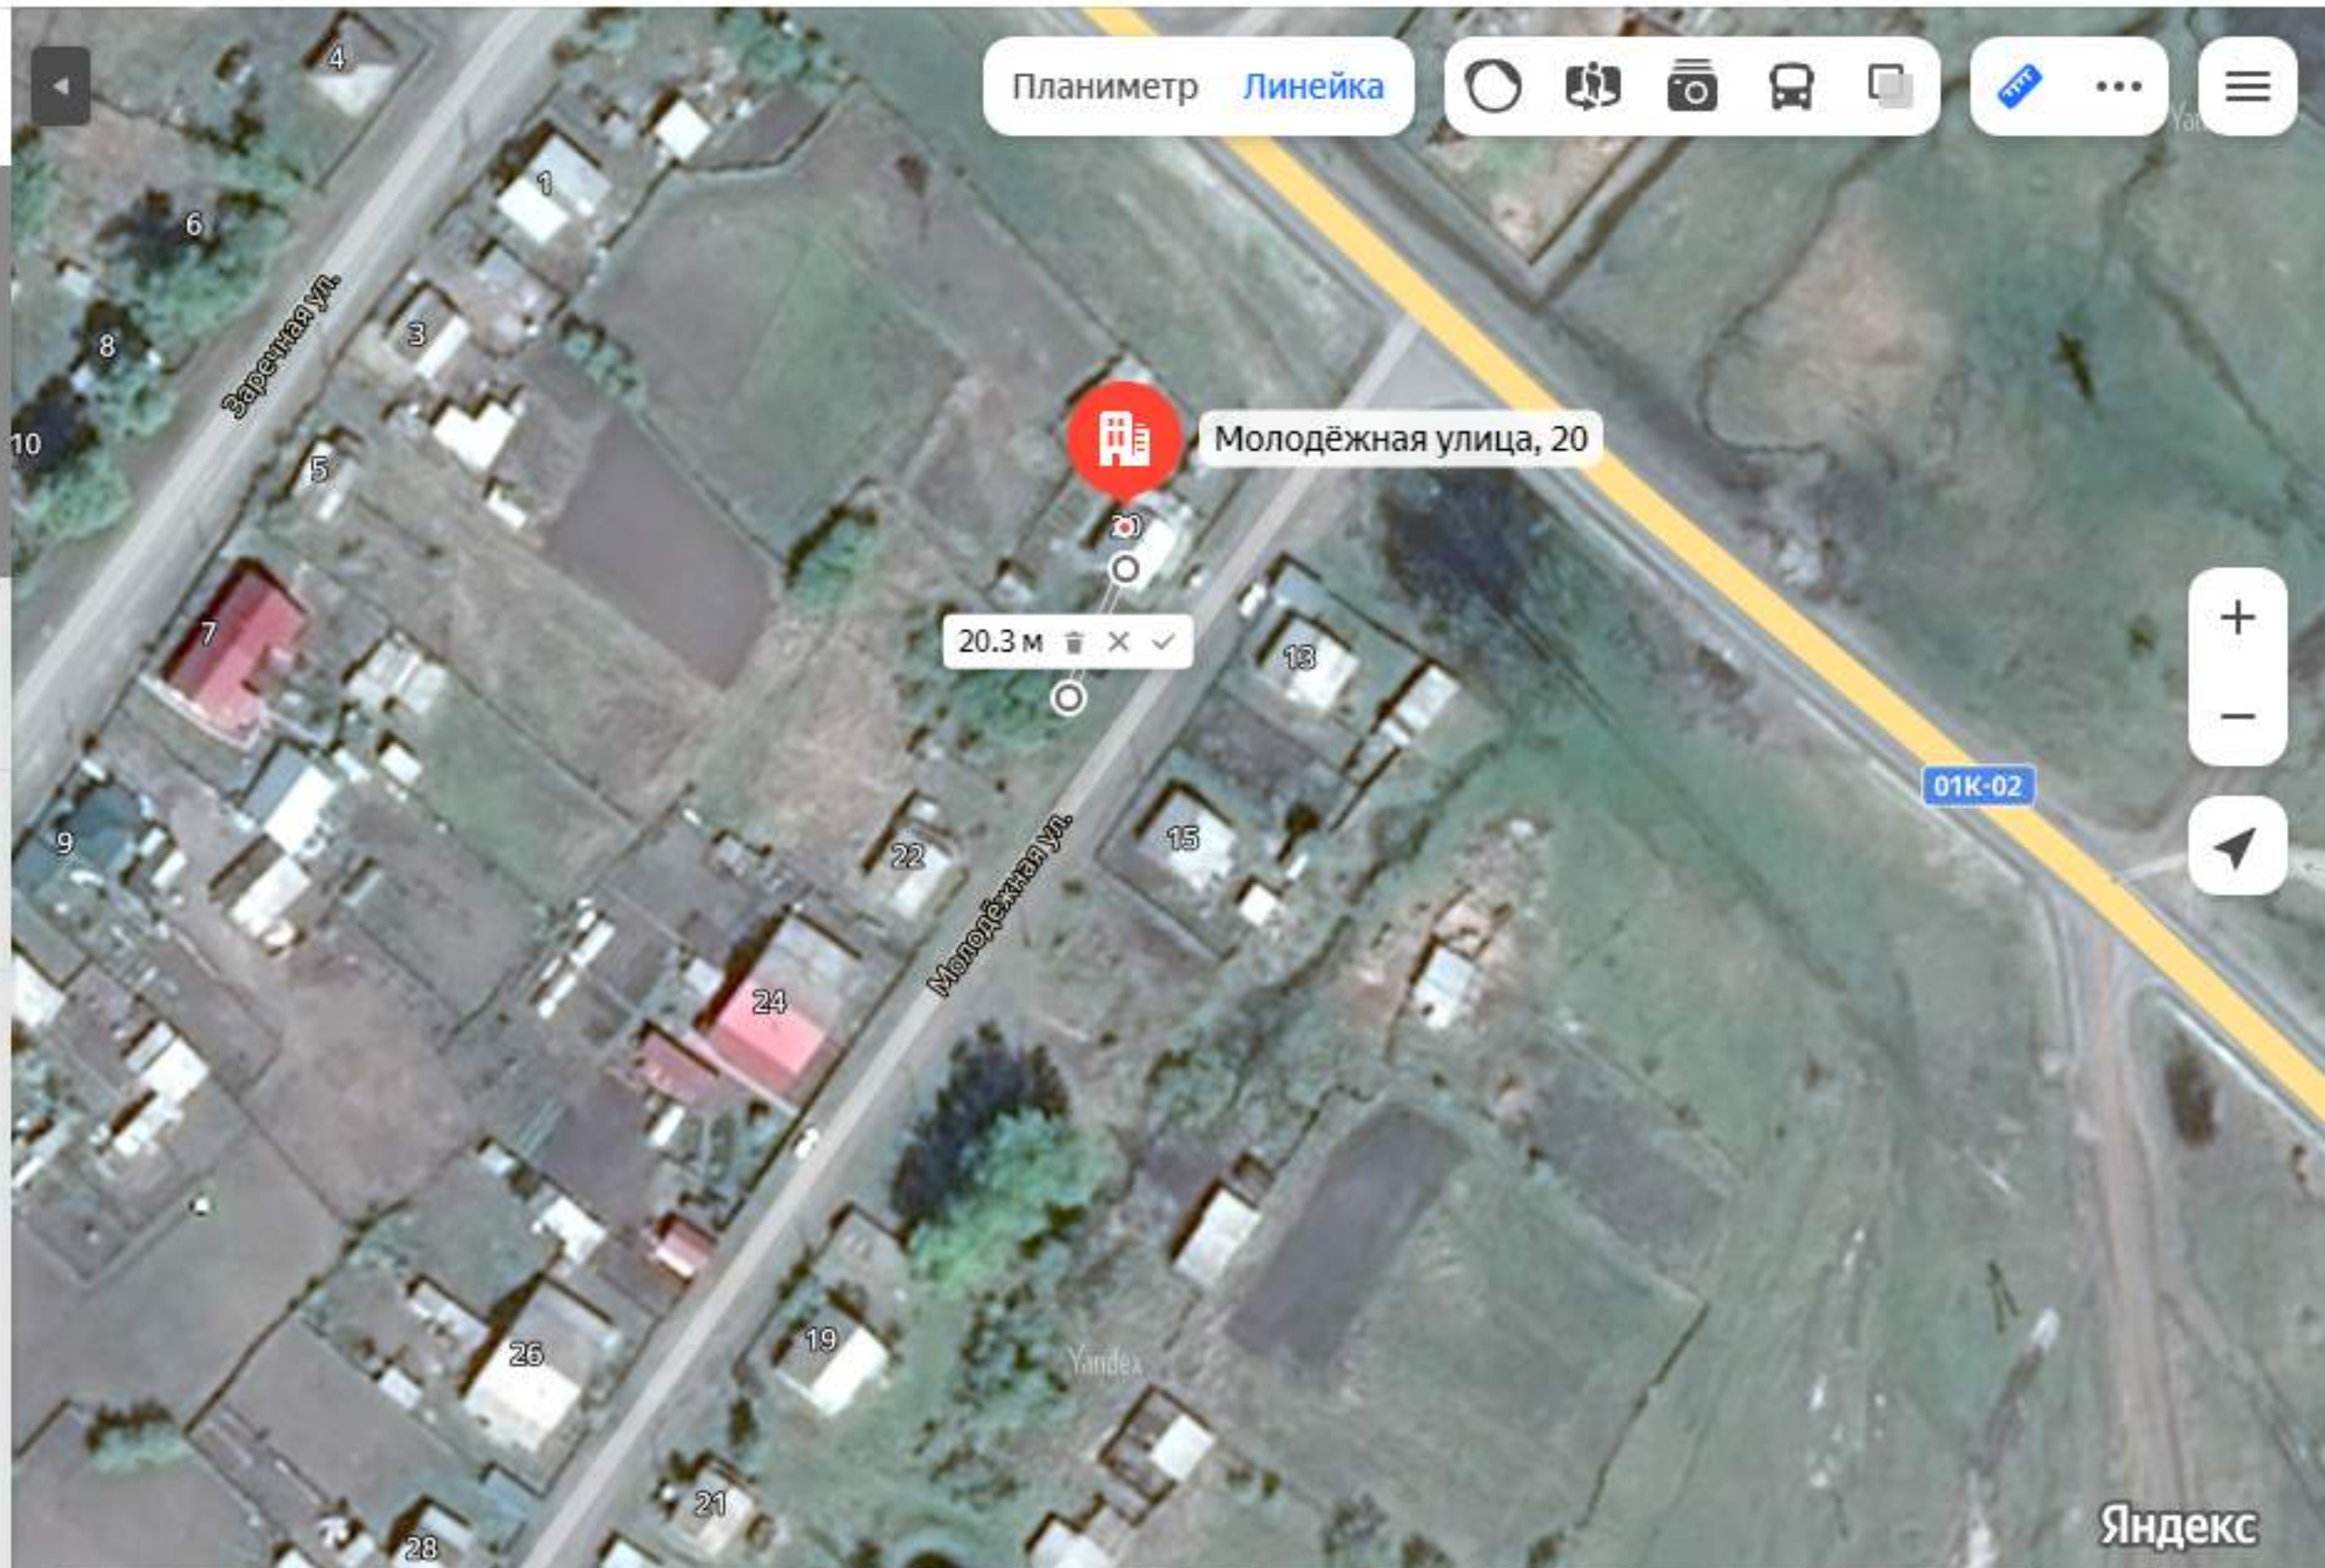

Молодёжная улица, 20

Молодёжная улица, 20

Молодёжная улица, 20, село Крутишка, Шелаболихинский район, Алтайский край

Координаты: 53.460208, 81.837160

Маршрут

Обзор Службы

Добавить фото

Искать рядом

Где поесть

Аптеки

Продукты

Банкоматы

Товары для дома

Гостиницы

Торговые центры

Кафе

Планиметр Линейка

Молодёжная улица, 20

20.3 м

01К-02