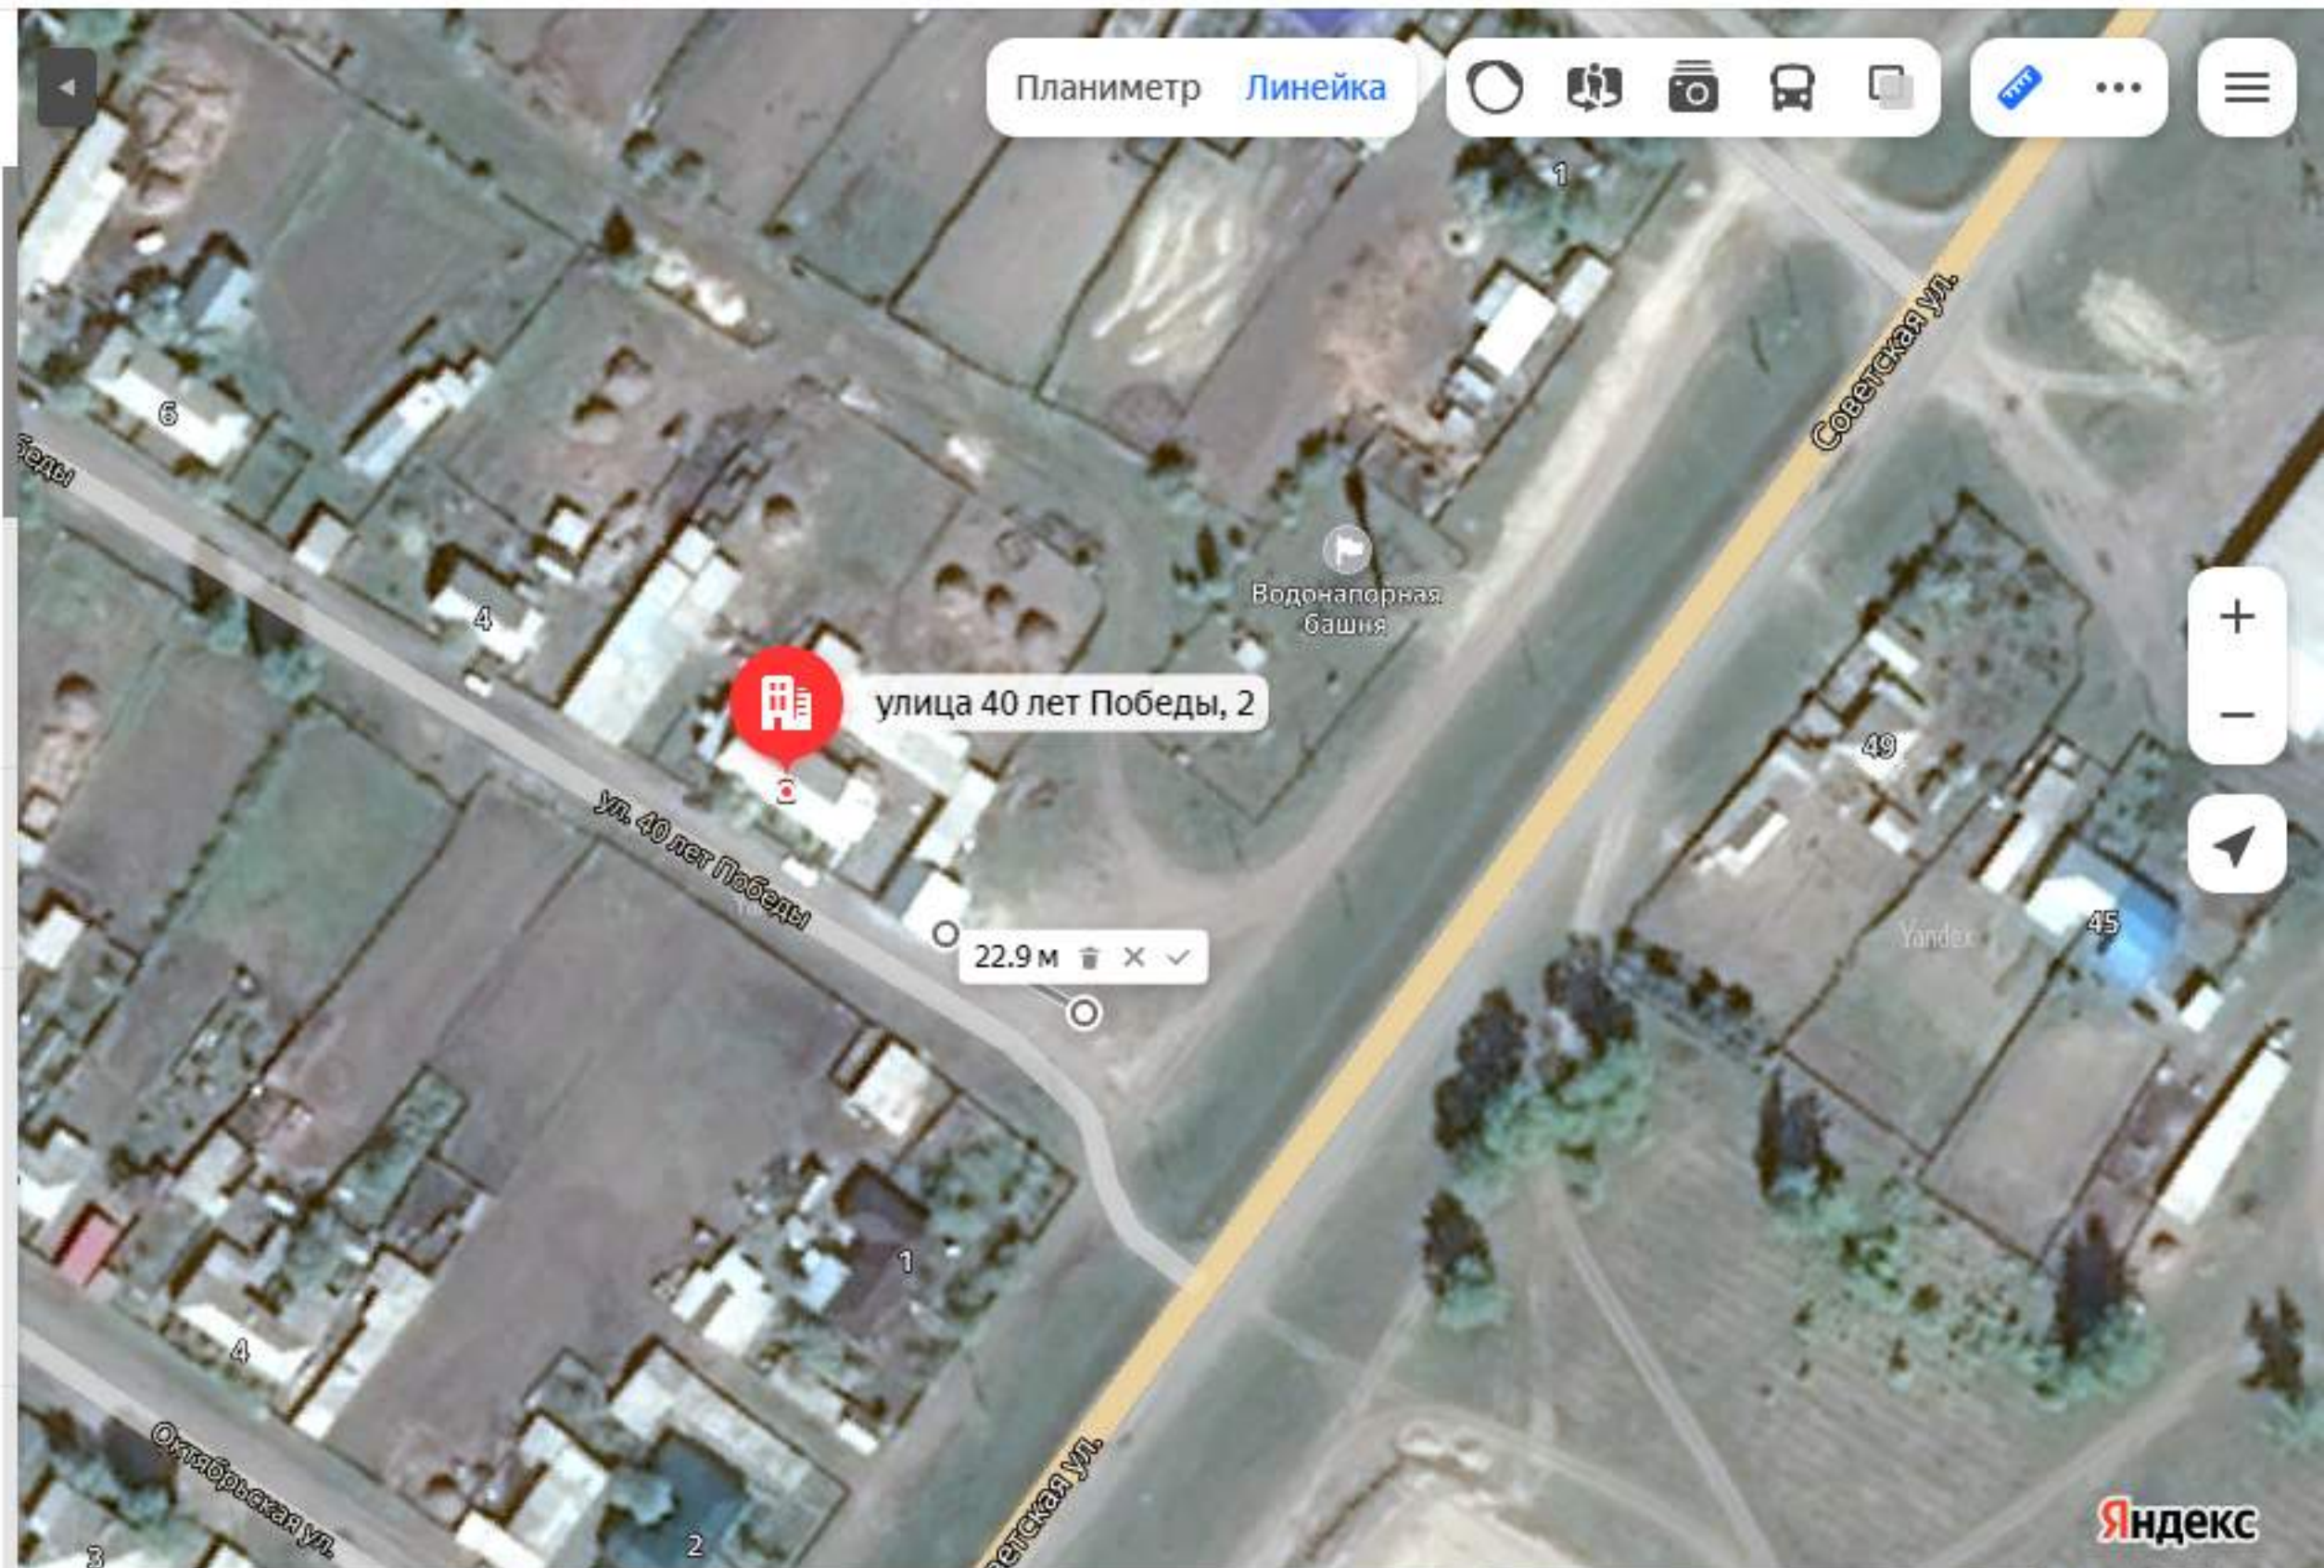

улица 40 лет Победы 2

улица 40 лет Победы, 2

улица 40 лет Победы, 2, село Киприно,
Шелаболихинский район, Алтайский край

Координаты: 53.523144, 82.065458 ...

Маршрут

Обзор

Службы

Добавить фото

Как добраться

Киприно 650 м

Показать парковки

Добавить объект

Исправить неточности

Планиметр Линейка

Яндекс