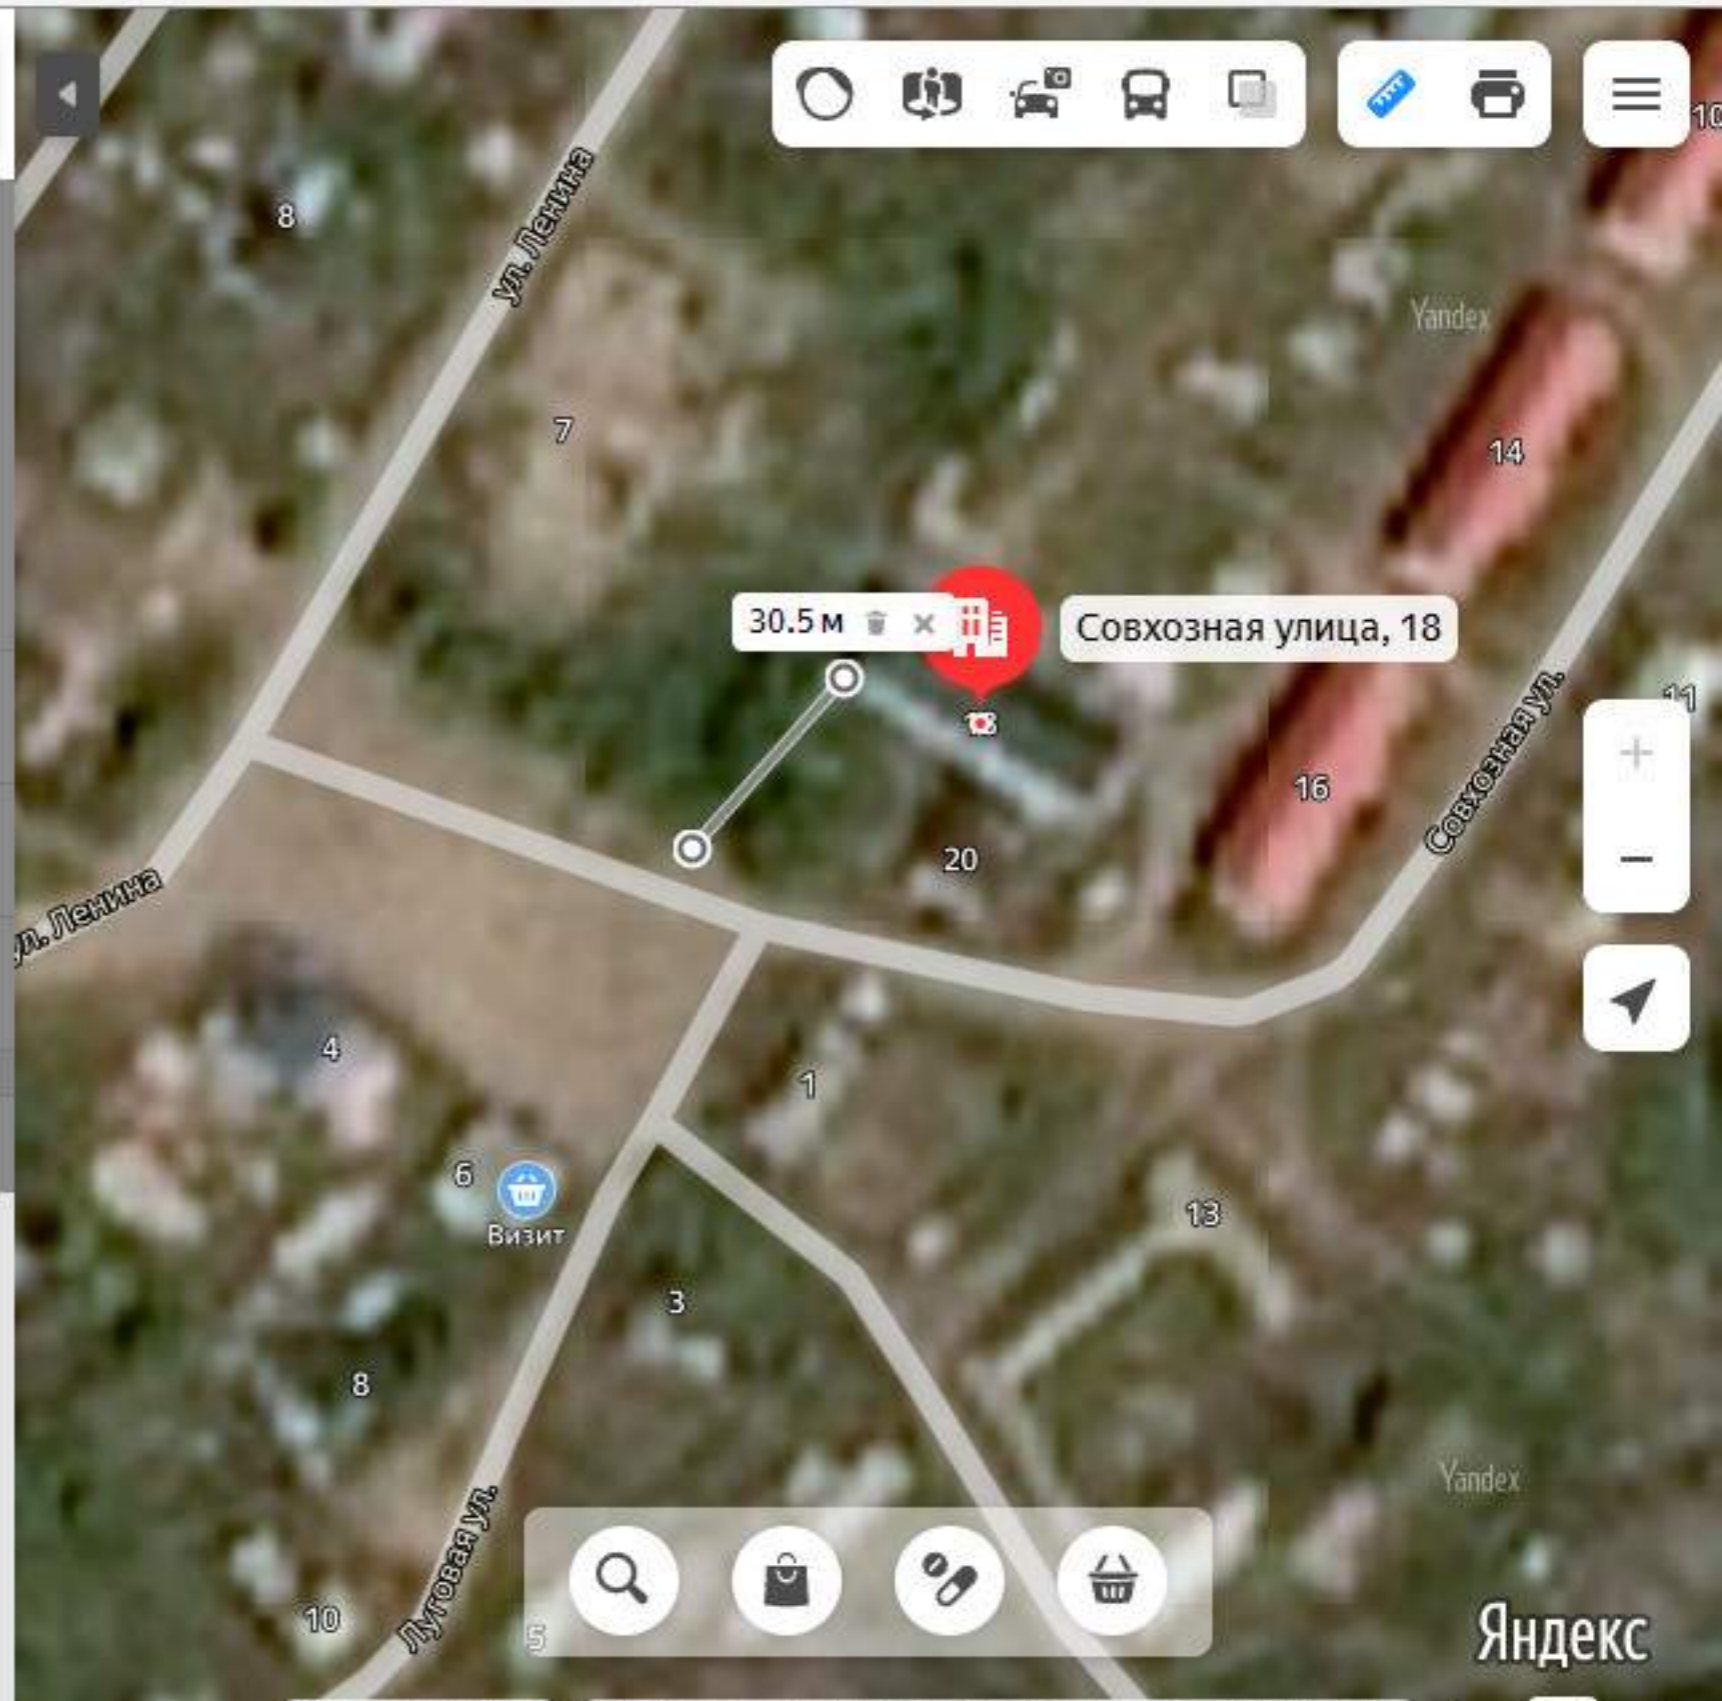

крутишка школьная 12

Школьная улица, 12

село Крутишка, Шелаболихинский район, Алтайский край, Россия

53.454583, 81.828608

Маршрут

Показать парковки

Исправить неточность

Добавить организацию