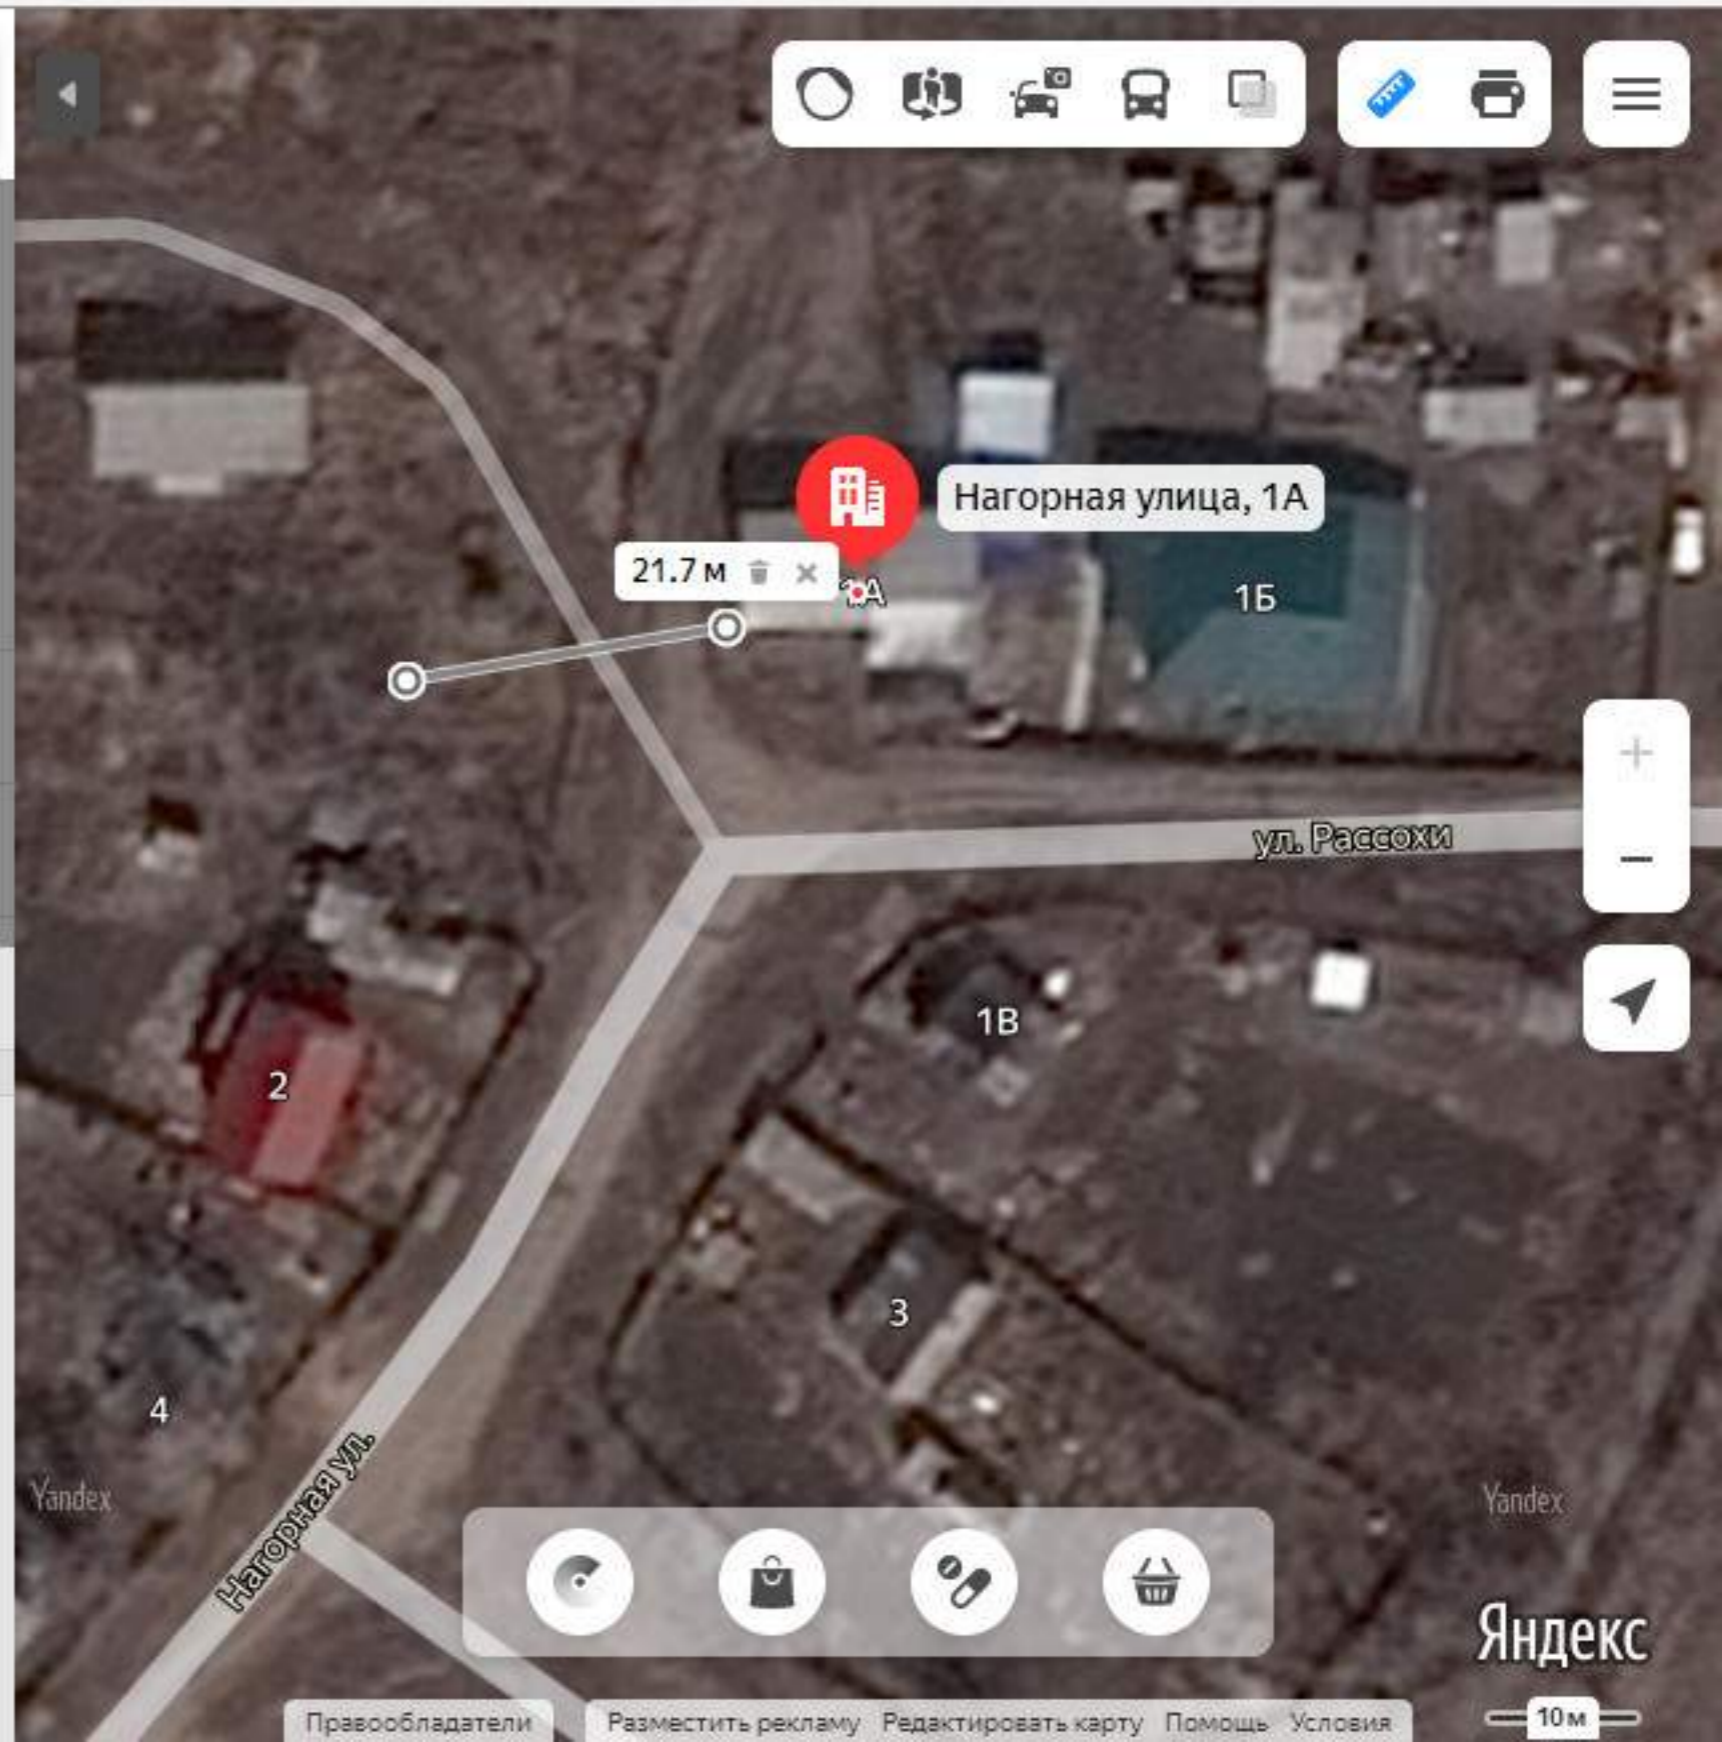

нагорная 1 а

Нагорная улица, 1А
село Шелаболиха, Шелаболихинский район,
Алтайский край, Россия
53.417833, 82.630211

Маршрут

- Показать парковки
- Исправить неточность
- Добавить организацию

делобанк

Да, переводы партнёрам без комиссии в Делобанке

Открыть счёт

* Акция длится до 30.04.2020