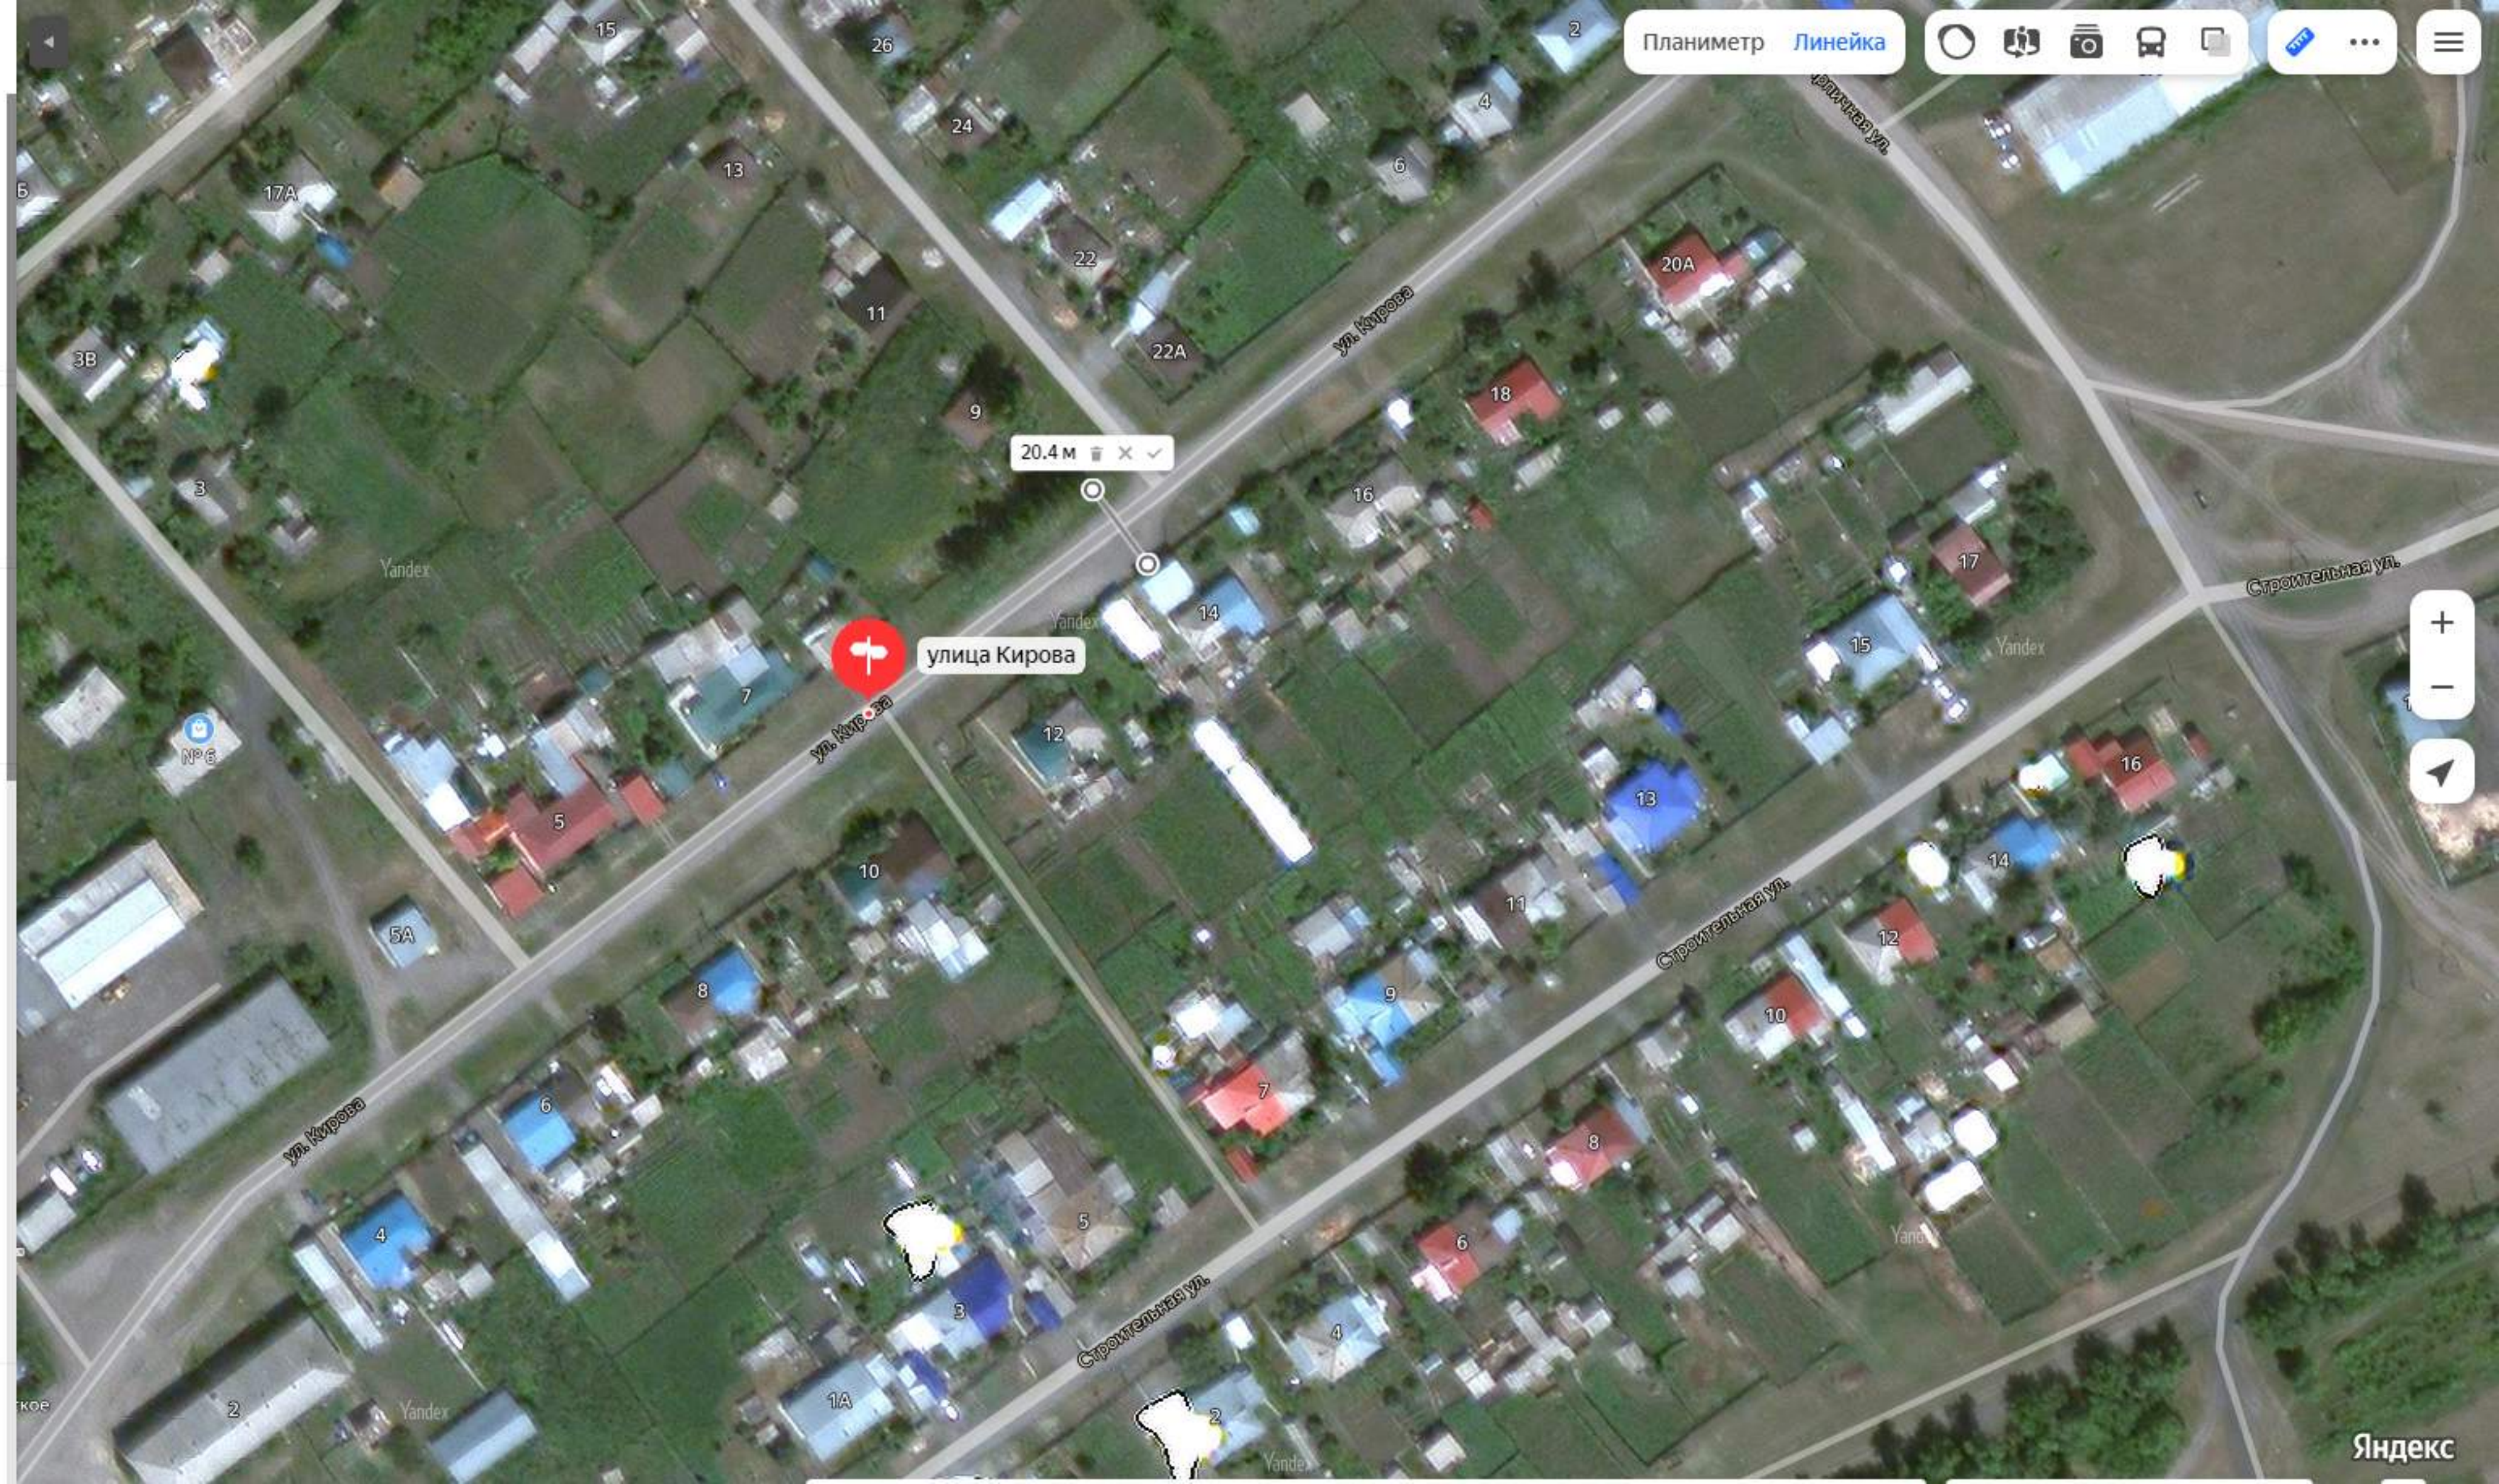

улица Кирова
улица Кирова, село Шелаболиха, Алтайский край
Координаты: 53.414565, 82.635322

Маршрут

Как добраться

- Показать парковки
- Добавить объект
- Исправить неточность

РЕКЛАМА

ТИНЬКОФФ
БИЗНЕС

Тест-драйв счета для среднего бизнеса

АО «Тинькофф Банк», лицензия № 2673. Реклама.

0+

Возможно, вы искали