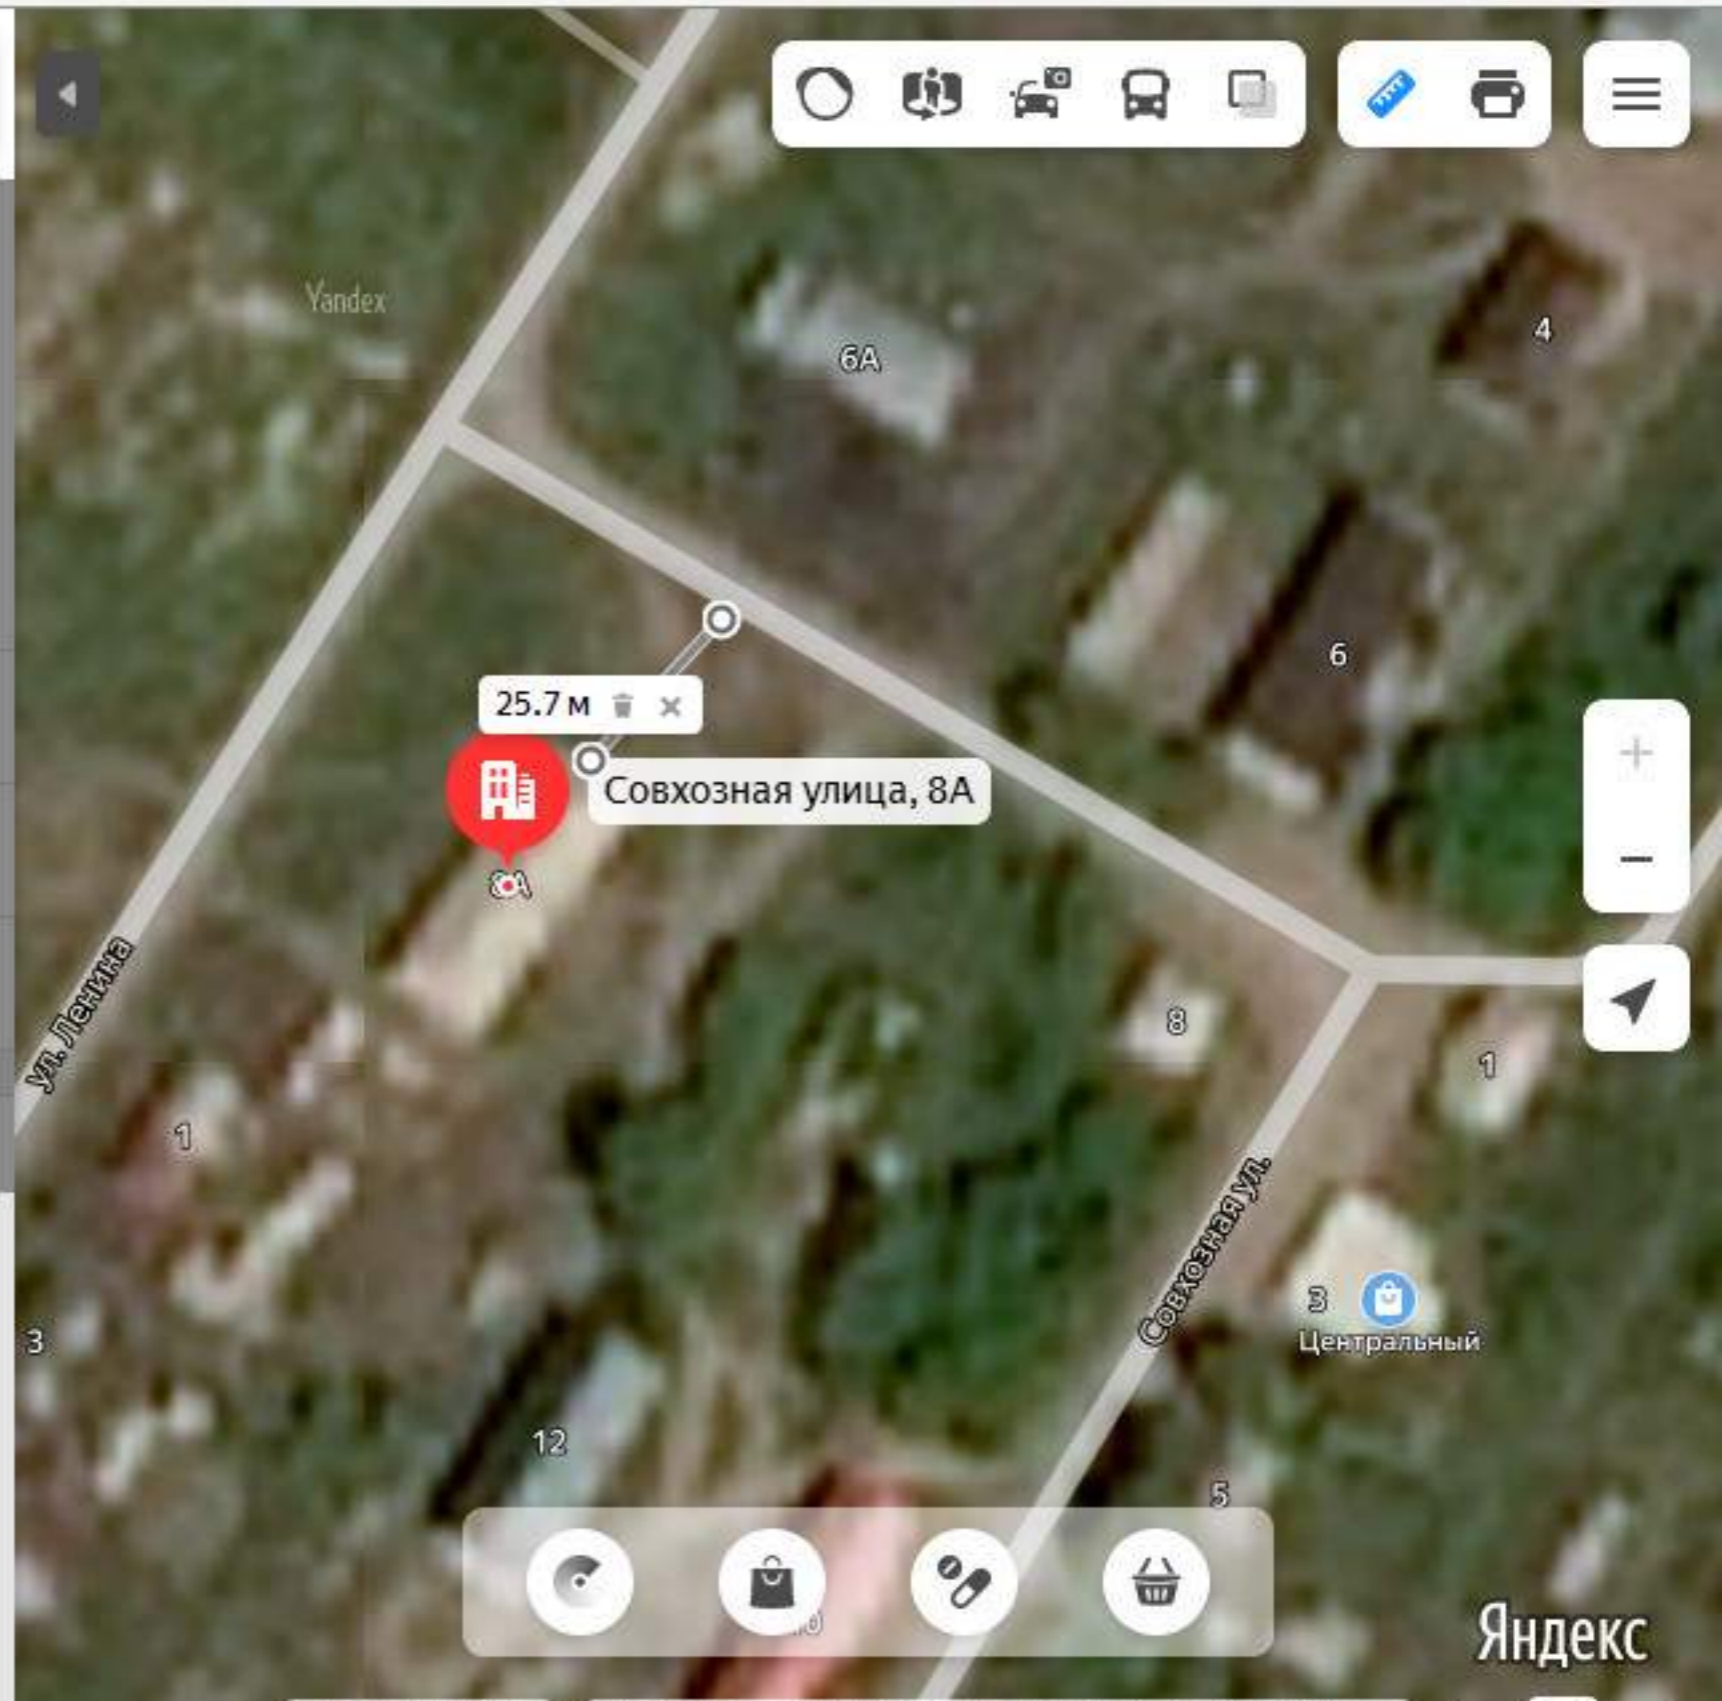

крутишка совхозная 8 а

Совхозная улица, 8А

село Крутишка, Шелаболихинский район, Алтайский край, Россия

53.461880, 81.829210

Маршрут

Показать парковки

Исправить неточность

Добавить организацию

Заказ отсева с доставкой в Барнауле

Наша компания более 10 лет занимается доставкой сыпучих строительных материалов

samosval-altai.ru

Двигатель Тойота 1az Fe под заказ

Достану движок к любой иномарке за 3-4 дня. Предоплата от 10%. Офис в Барнауле.