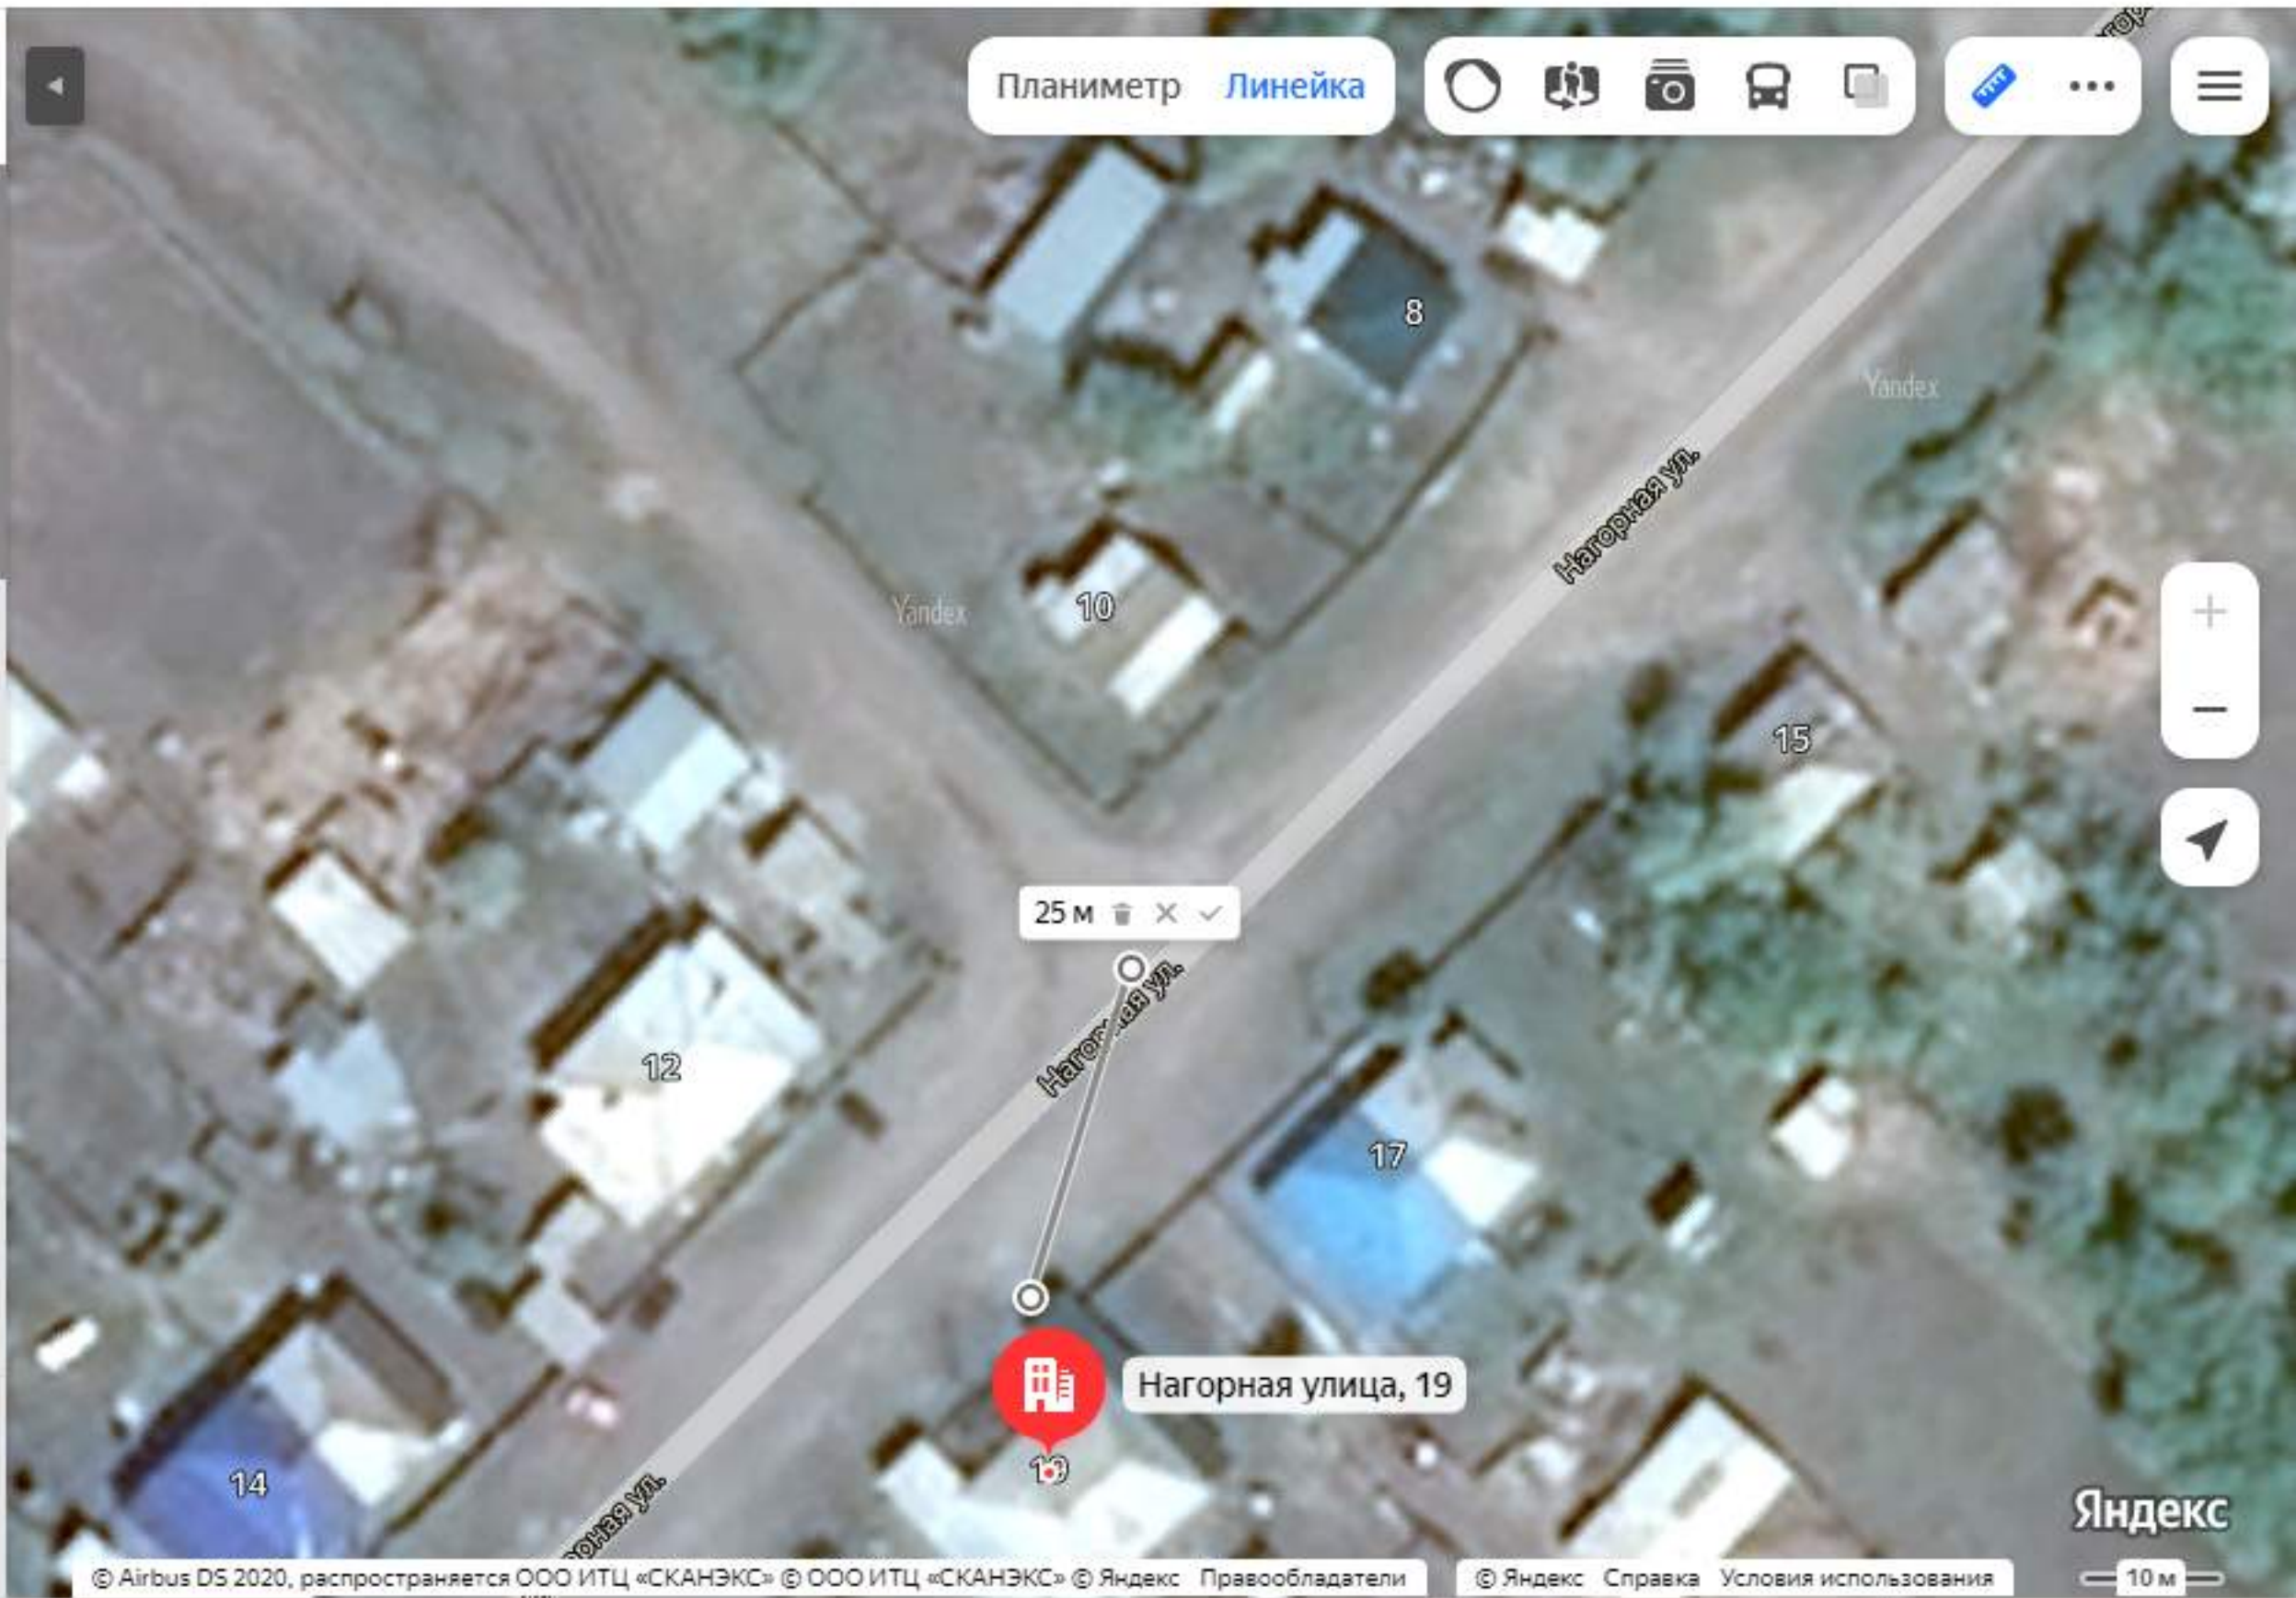

Как добраться

Крутишка 1,5 км

Показать парковки

Добавить объект

Исправить неточность

Крутишка ул. Свердлова 38

улица Свердлова, 38
улица Свердлова, 38, село Крутишка,
Шелаболихинский район, Алтайский край
Координаты: 53.458540, 81.817496