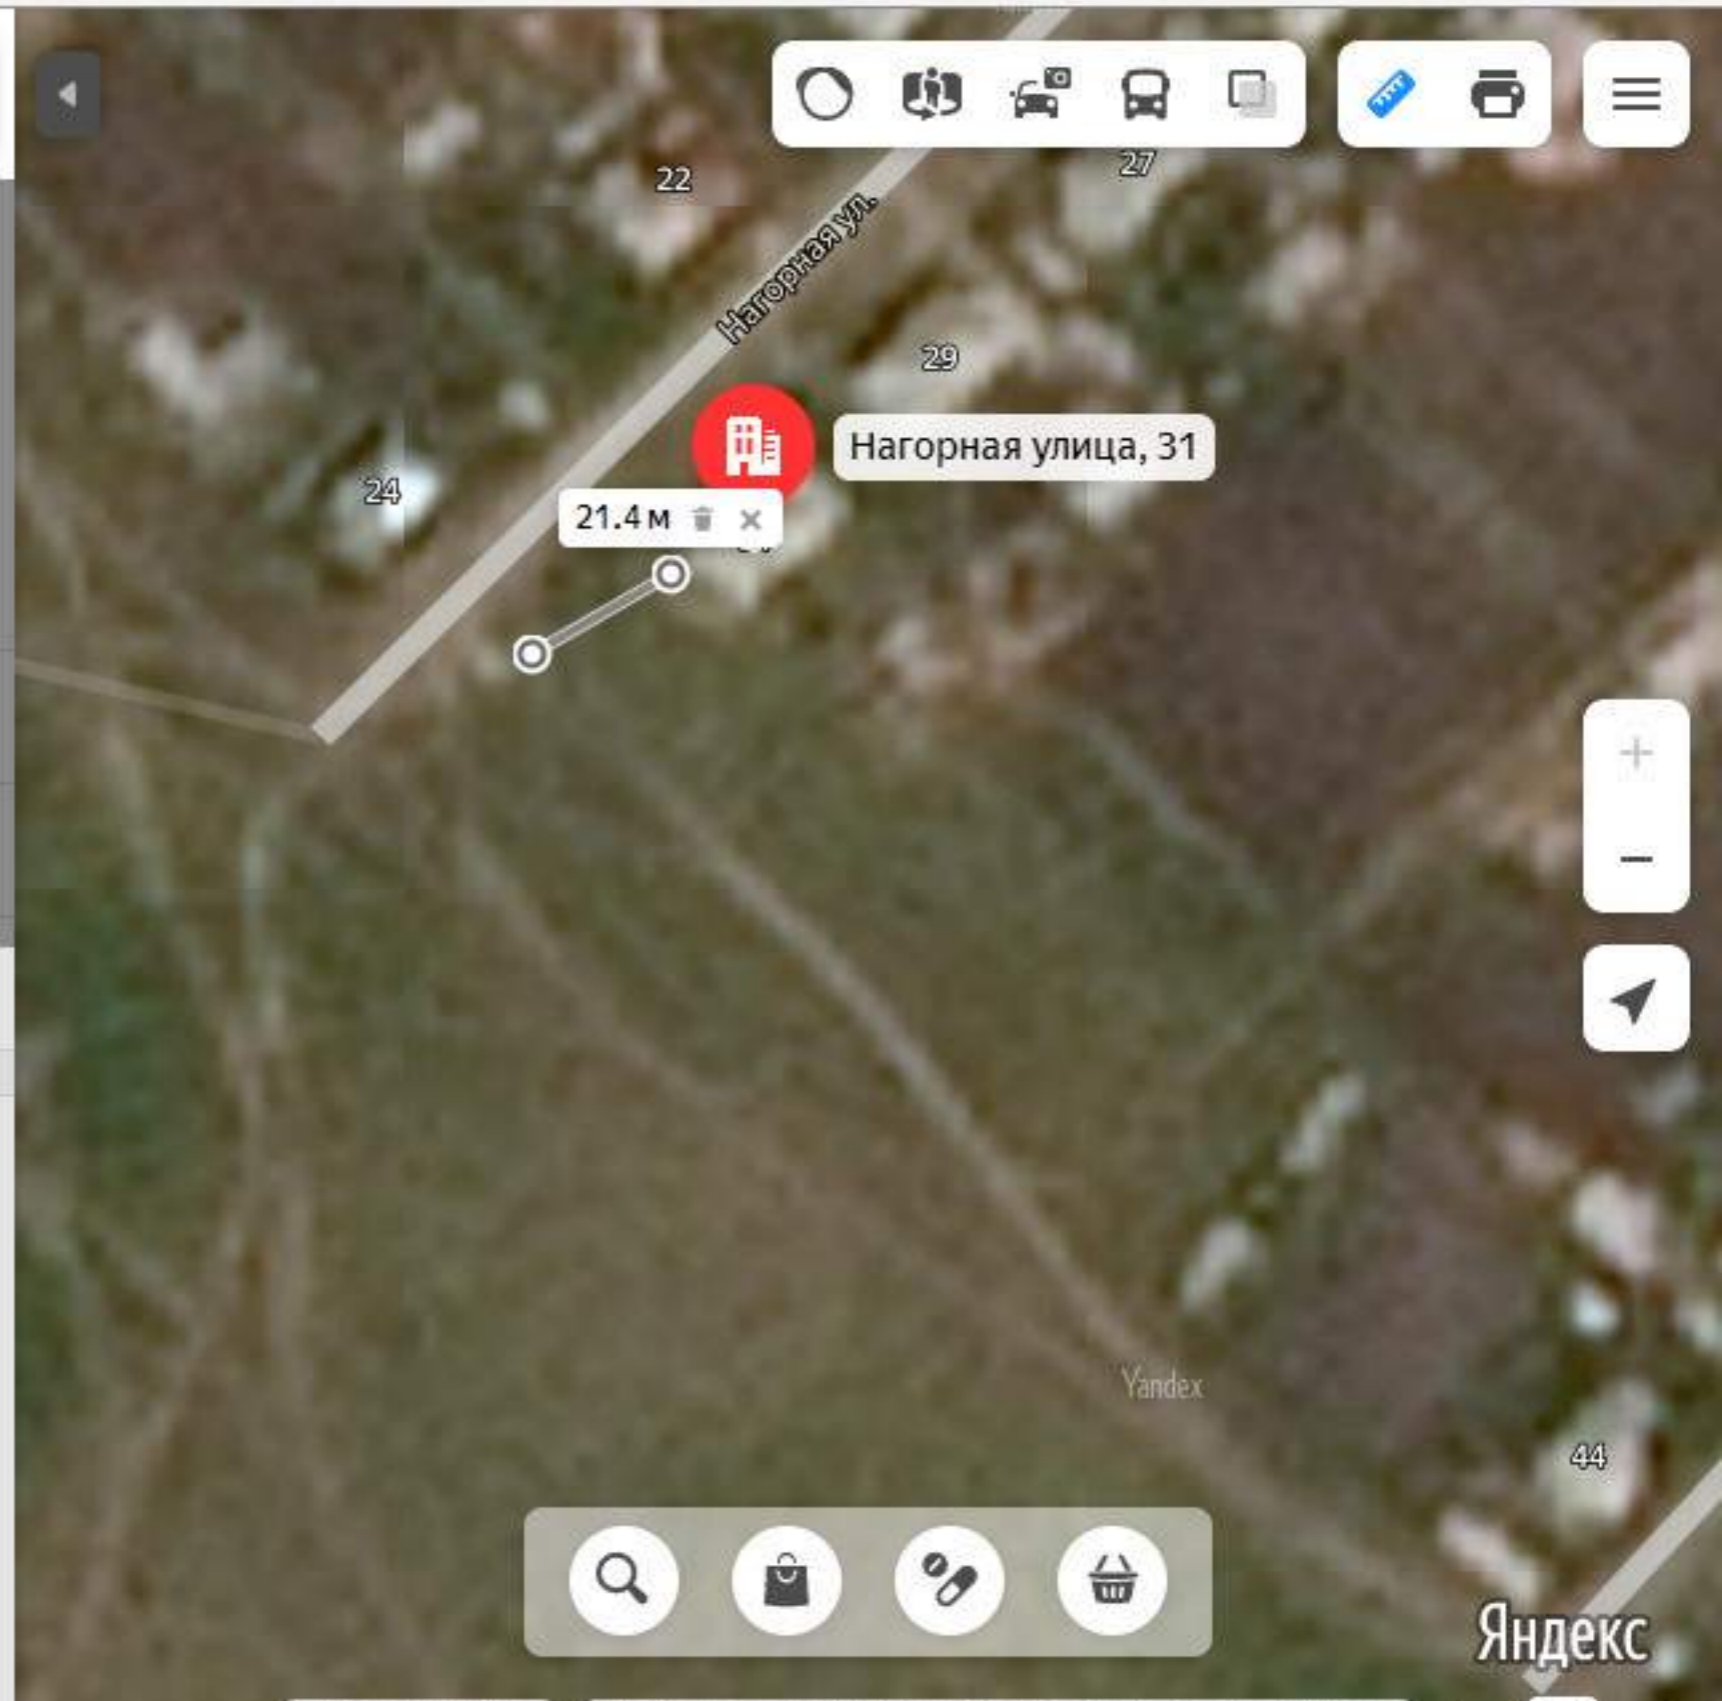

нагорная 31

Нагорная улица, 31

село Крутишка, Шелаболихинский район, Алтайский край, Россия

53.458808, 81.814514

Маршрут

- Показать парковки
- Исправить неточность
- Добавить организацию

Бурение скважин в Барнауле и Алтайском крае.
Акция! Насос в подарок!
алтайгидробур.рф