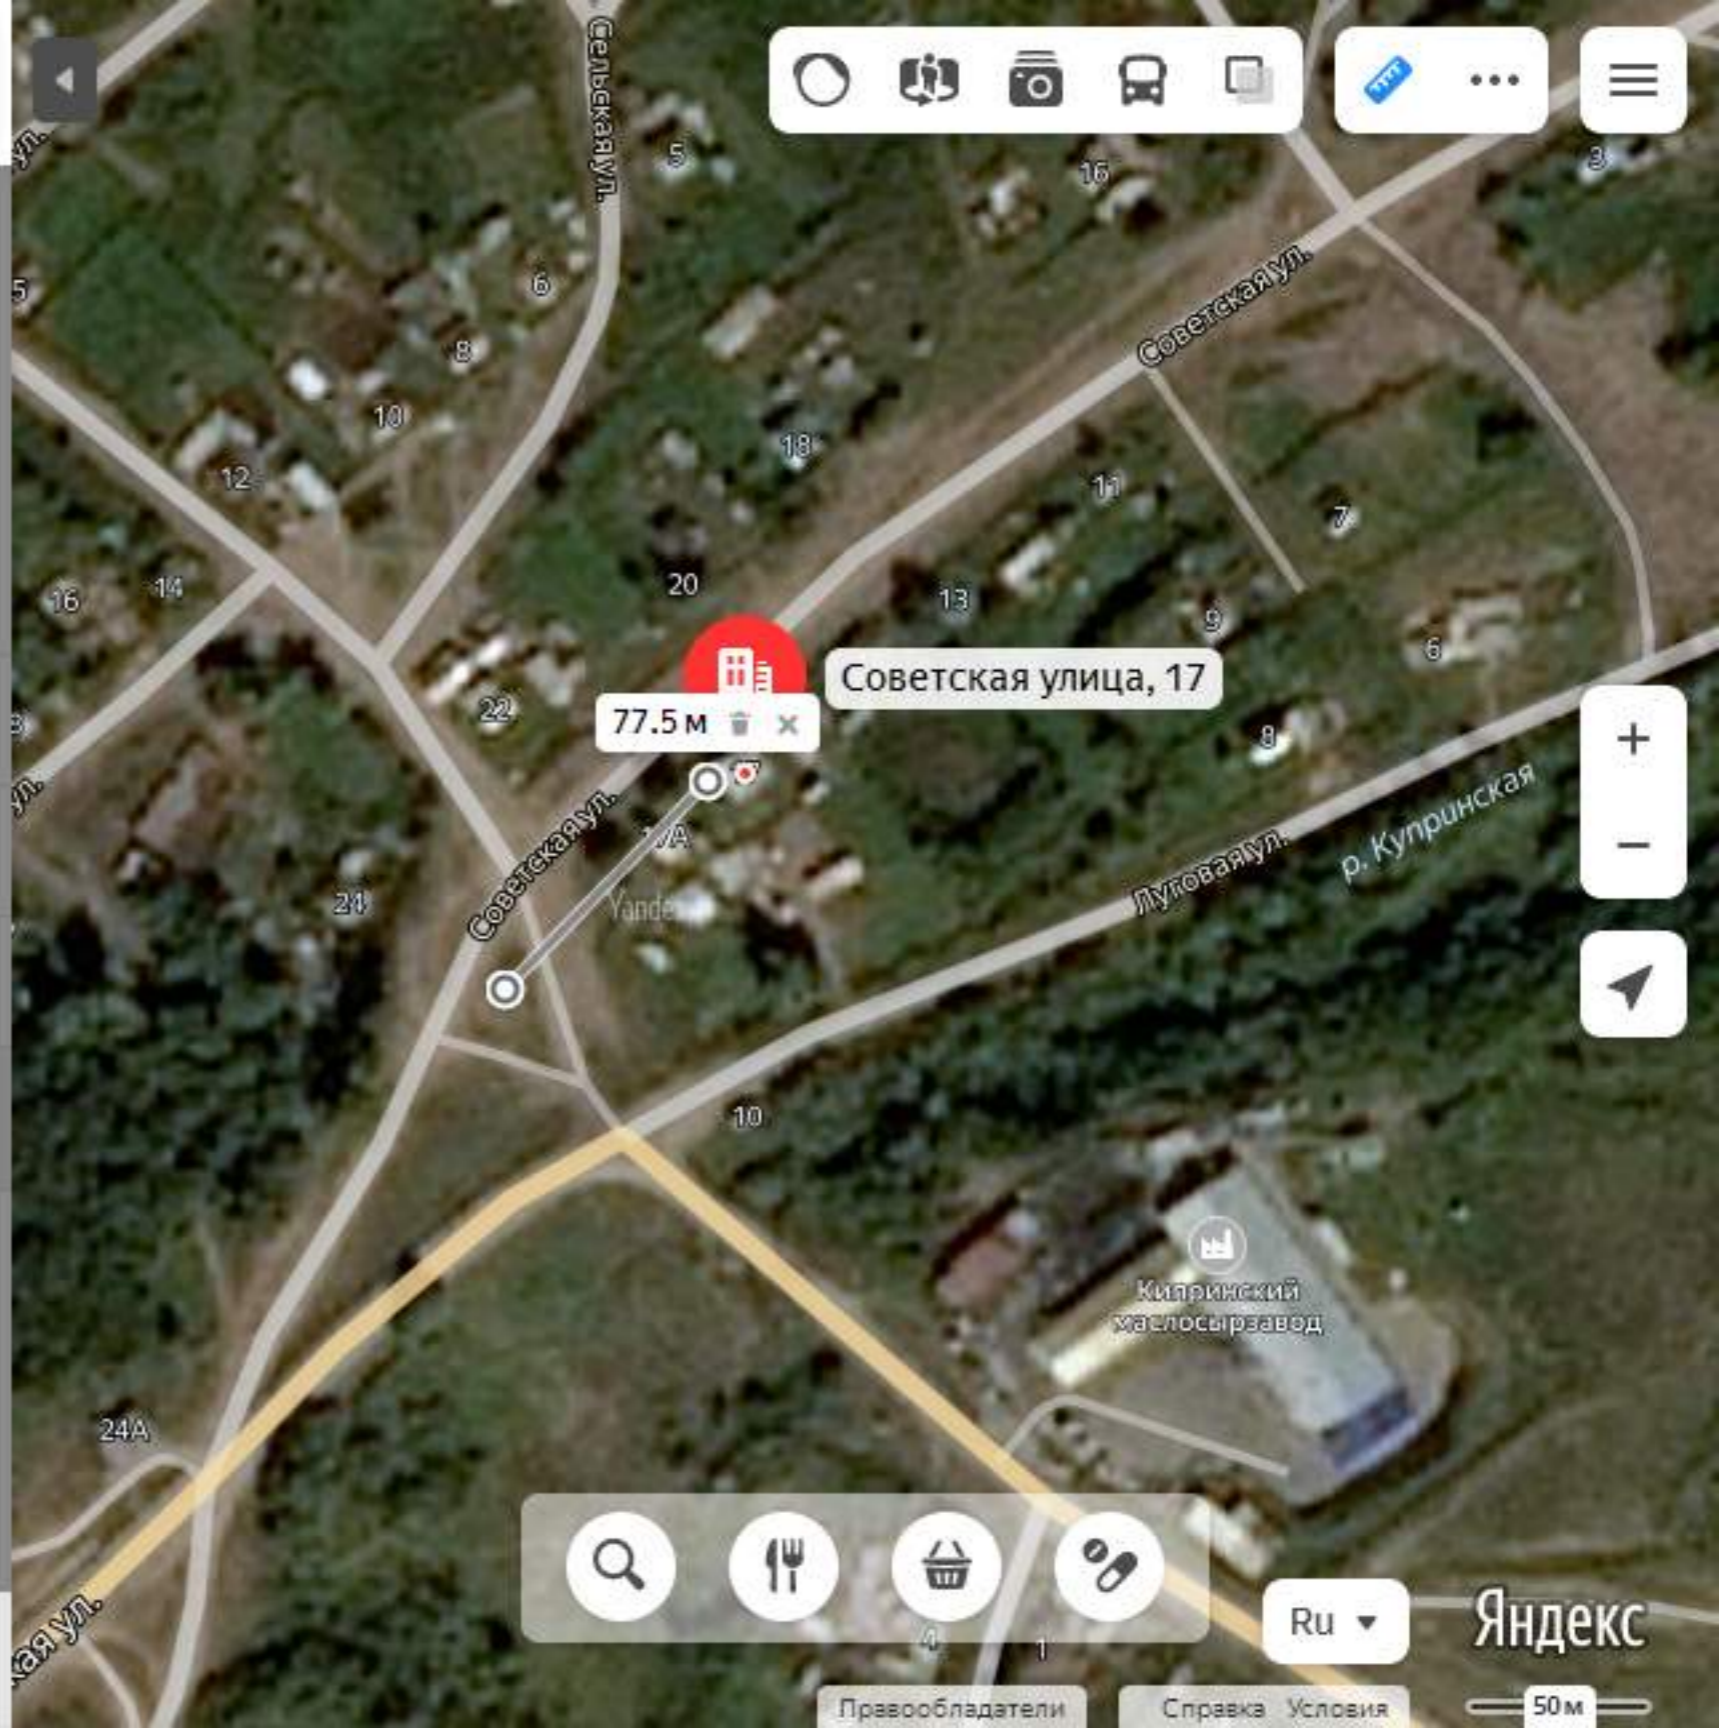

Село Киприно, Советская улица, 17

Советская улица, 17

село Киприно, Шелаболихинский район, Алтайский край, Россия

53.532013, 82.079499

Маршрут

Показать парковки

Исправить информацию о здании

Добавить организацию

Искать рядом

Где поесть

Продукты

Аптеки

Красота

АЗС

Гостиницы

Больницы

Банкоматы

Ru

Яндекс

Правообладатели

Справка Условия

50 м