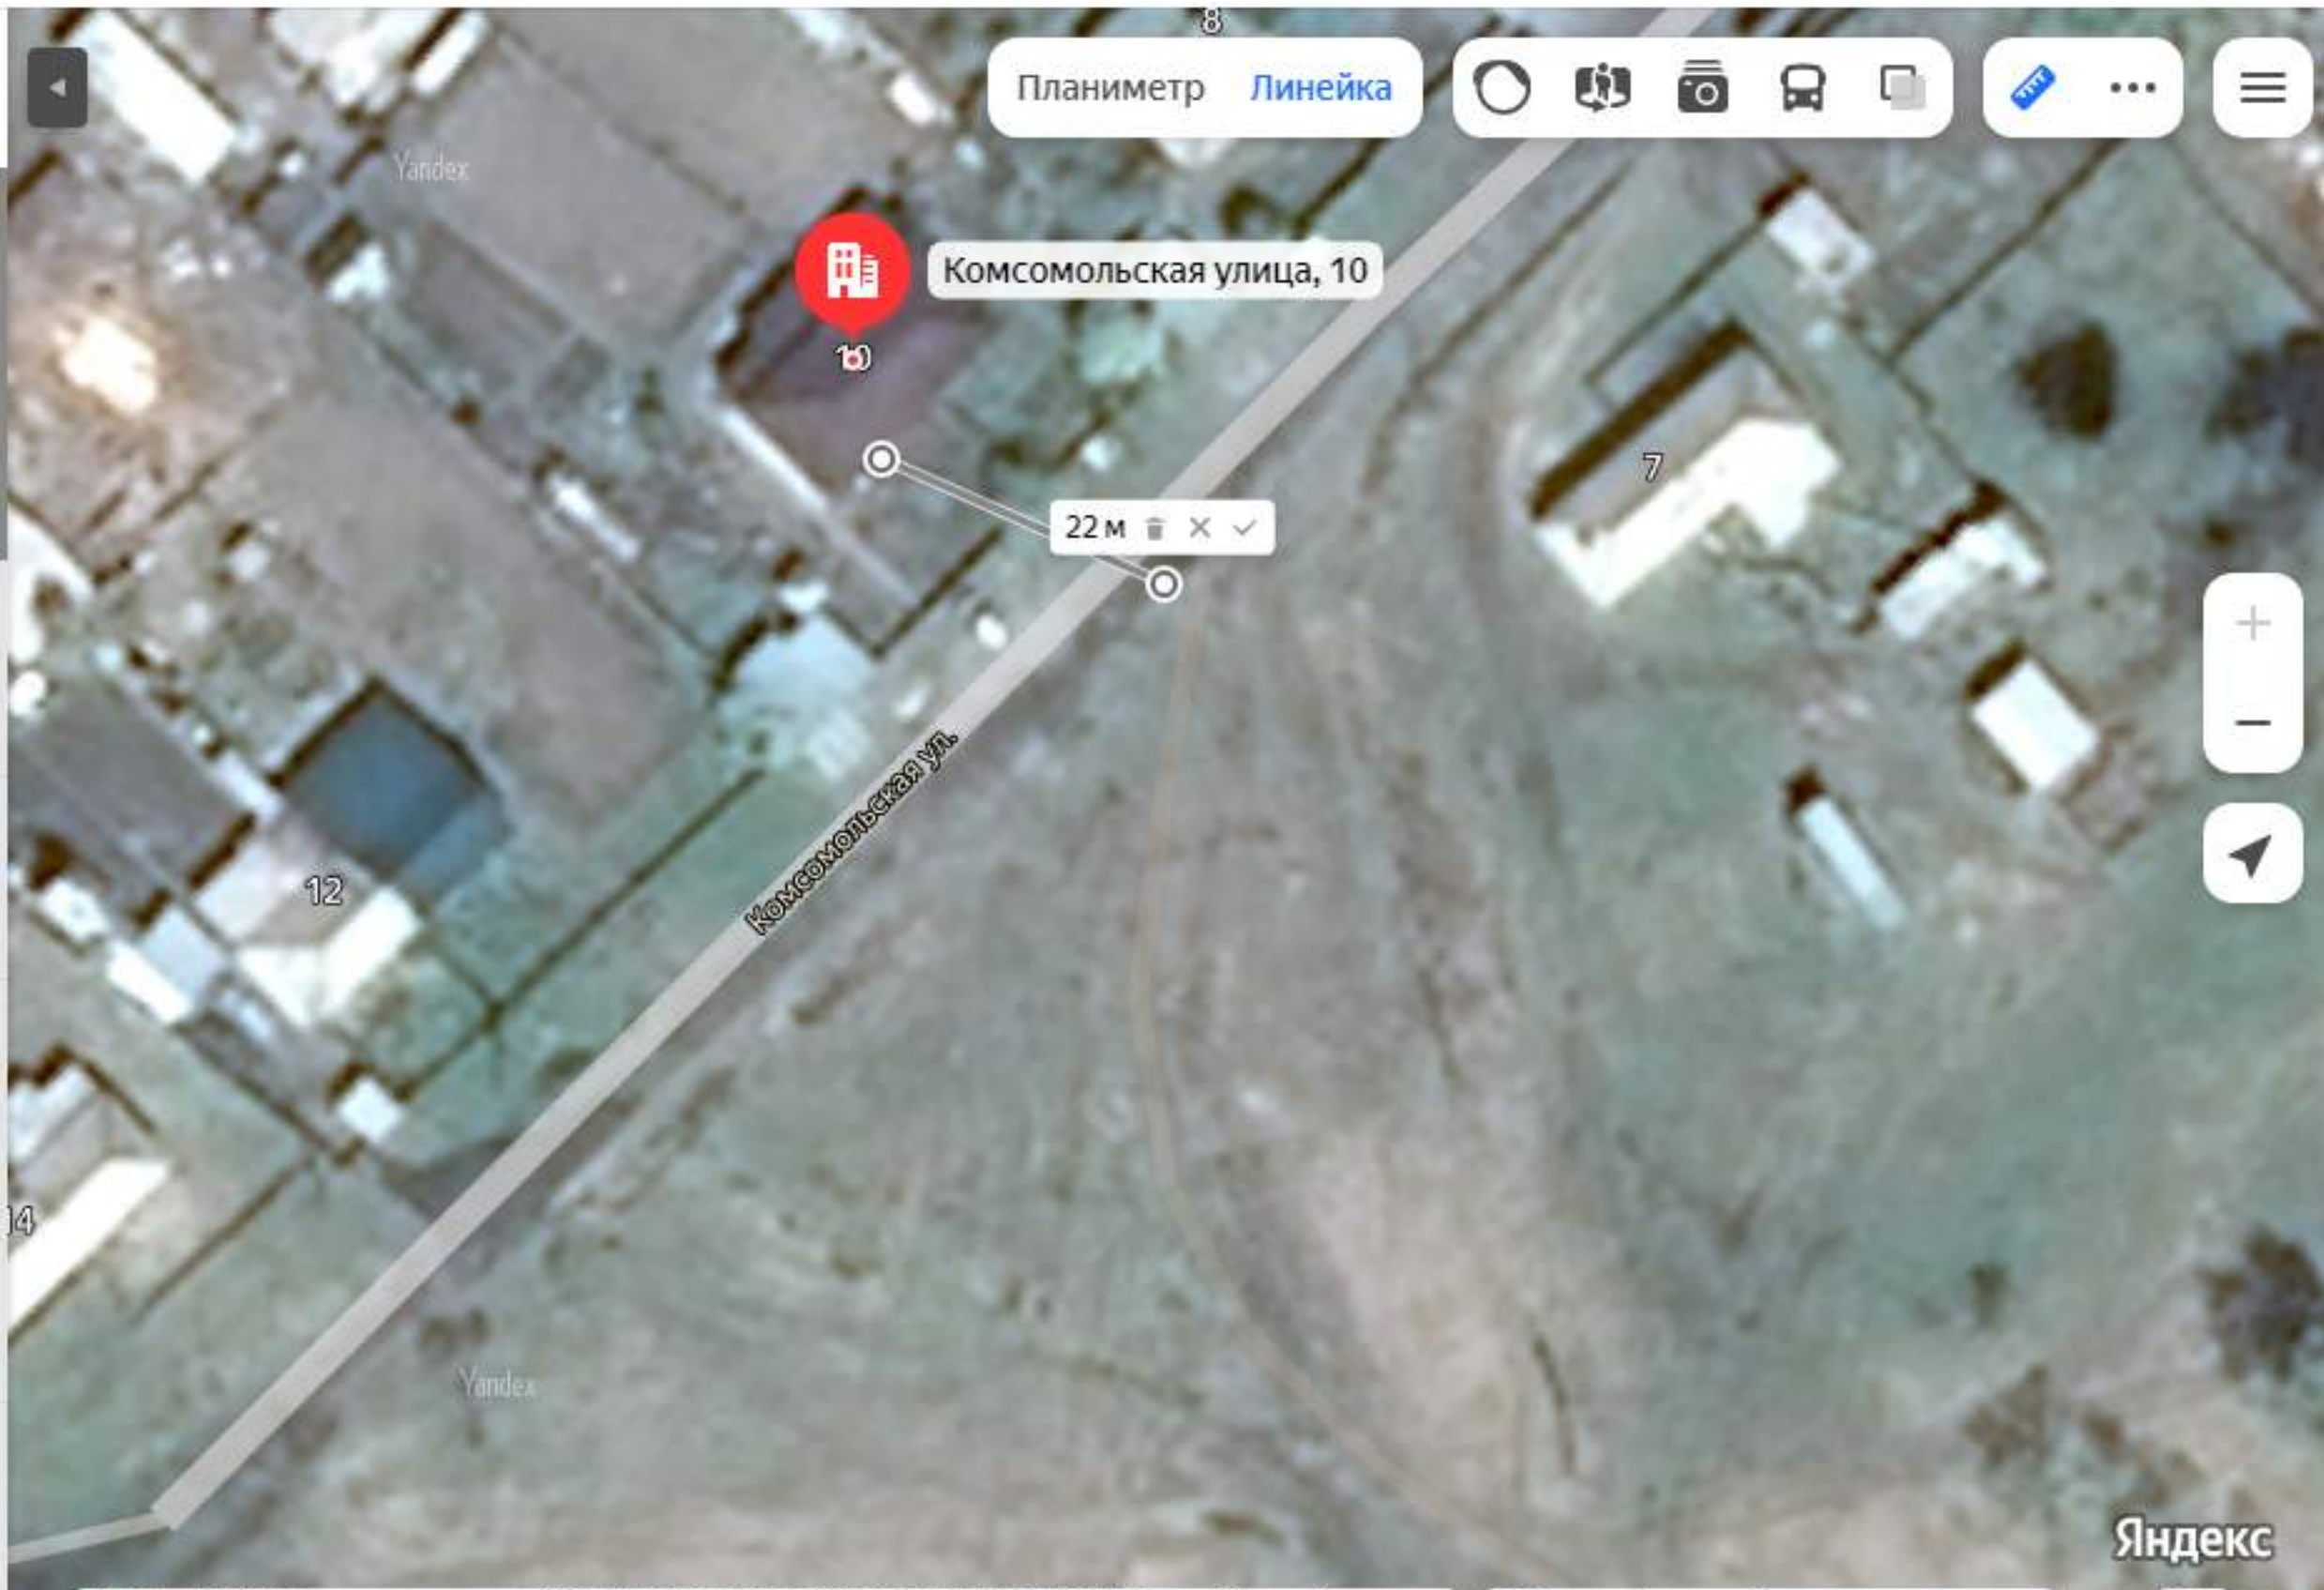

📍 Комсомольская улица, 10 🔍 ✕

Комсомольская улица, 10

Комсомольская улица, 10, село Крутишка, Шелаболихинский район, Алтайский край

Координаты: 53.464866, 81.825258 ...

🔄 Маршрут
📌
🔗

Обзор Службы

📷 Добавить фото

Как добраться

🏠 Крутишка 📏 630 м

P Показать парковки

📍 Добавить объект

✎ Исправить неточность

Планиметр **Линейка**

🔄
👤
📷
🚌
📄
📄
⋮
☰

+
-
📍