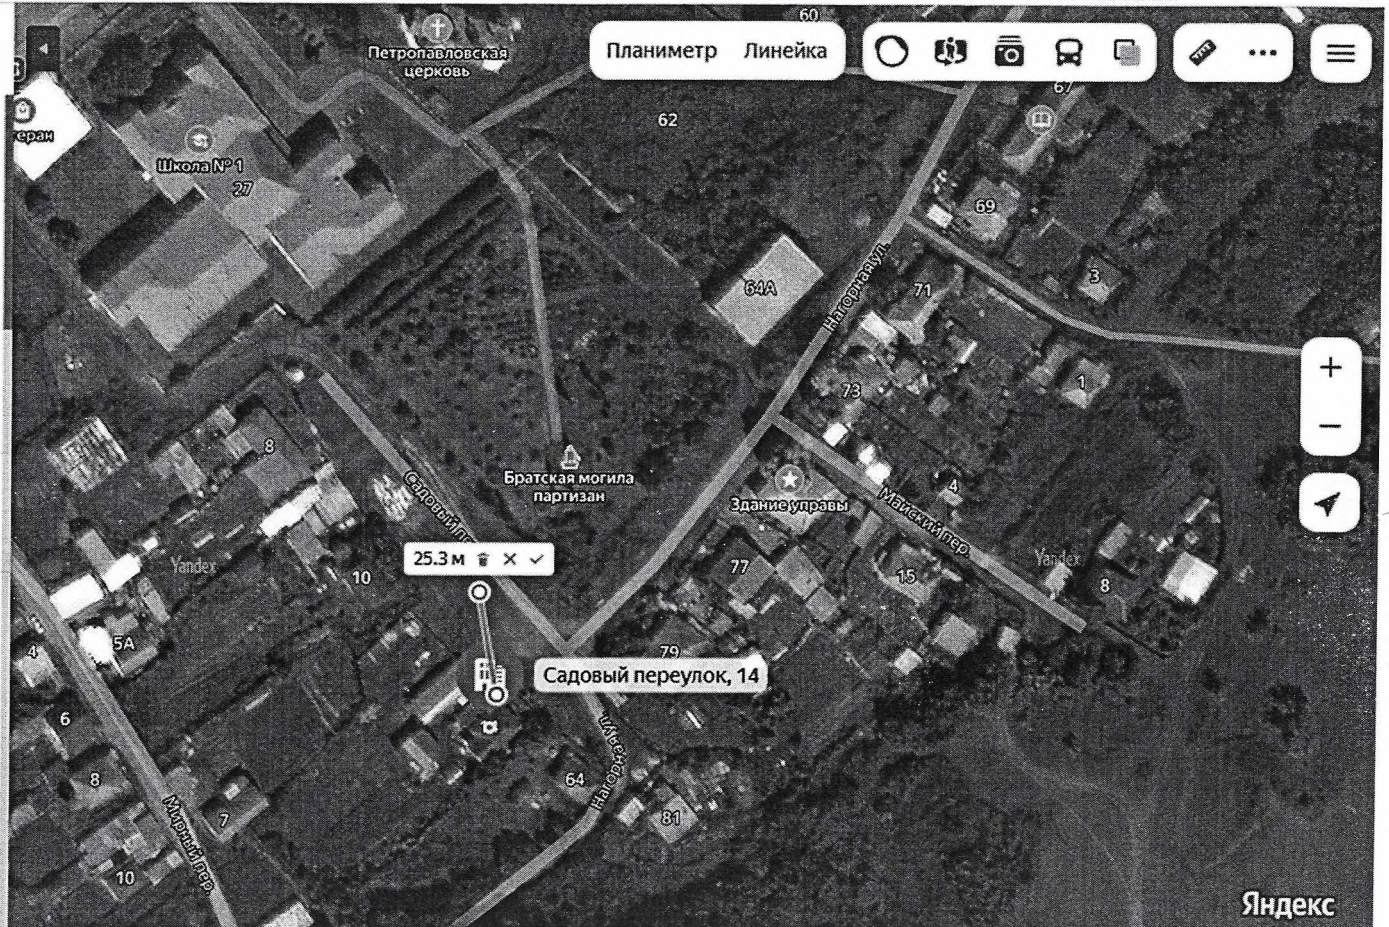

Садовый переулок, 14

Садовый переулок, 14

Садовый переулок, 14, село Шелаболиха, Шелаболихинский район, Алтайский край, 659050

Координаты: 53.411173, 82.620653

Маршрут

Обзор Службы

Добавить фото

Искать рядом

- Где поесть
- Аптеки
- Продукты
- Банкоматы
- Товары для дома
- Гостиницы
- Торговые центры
- Кафе