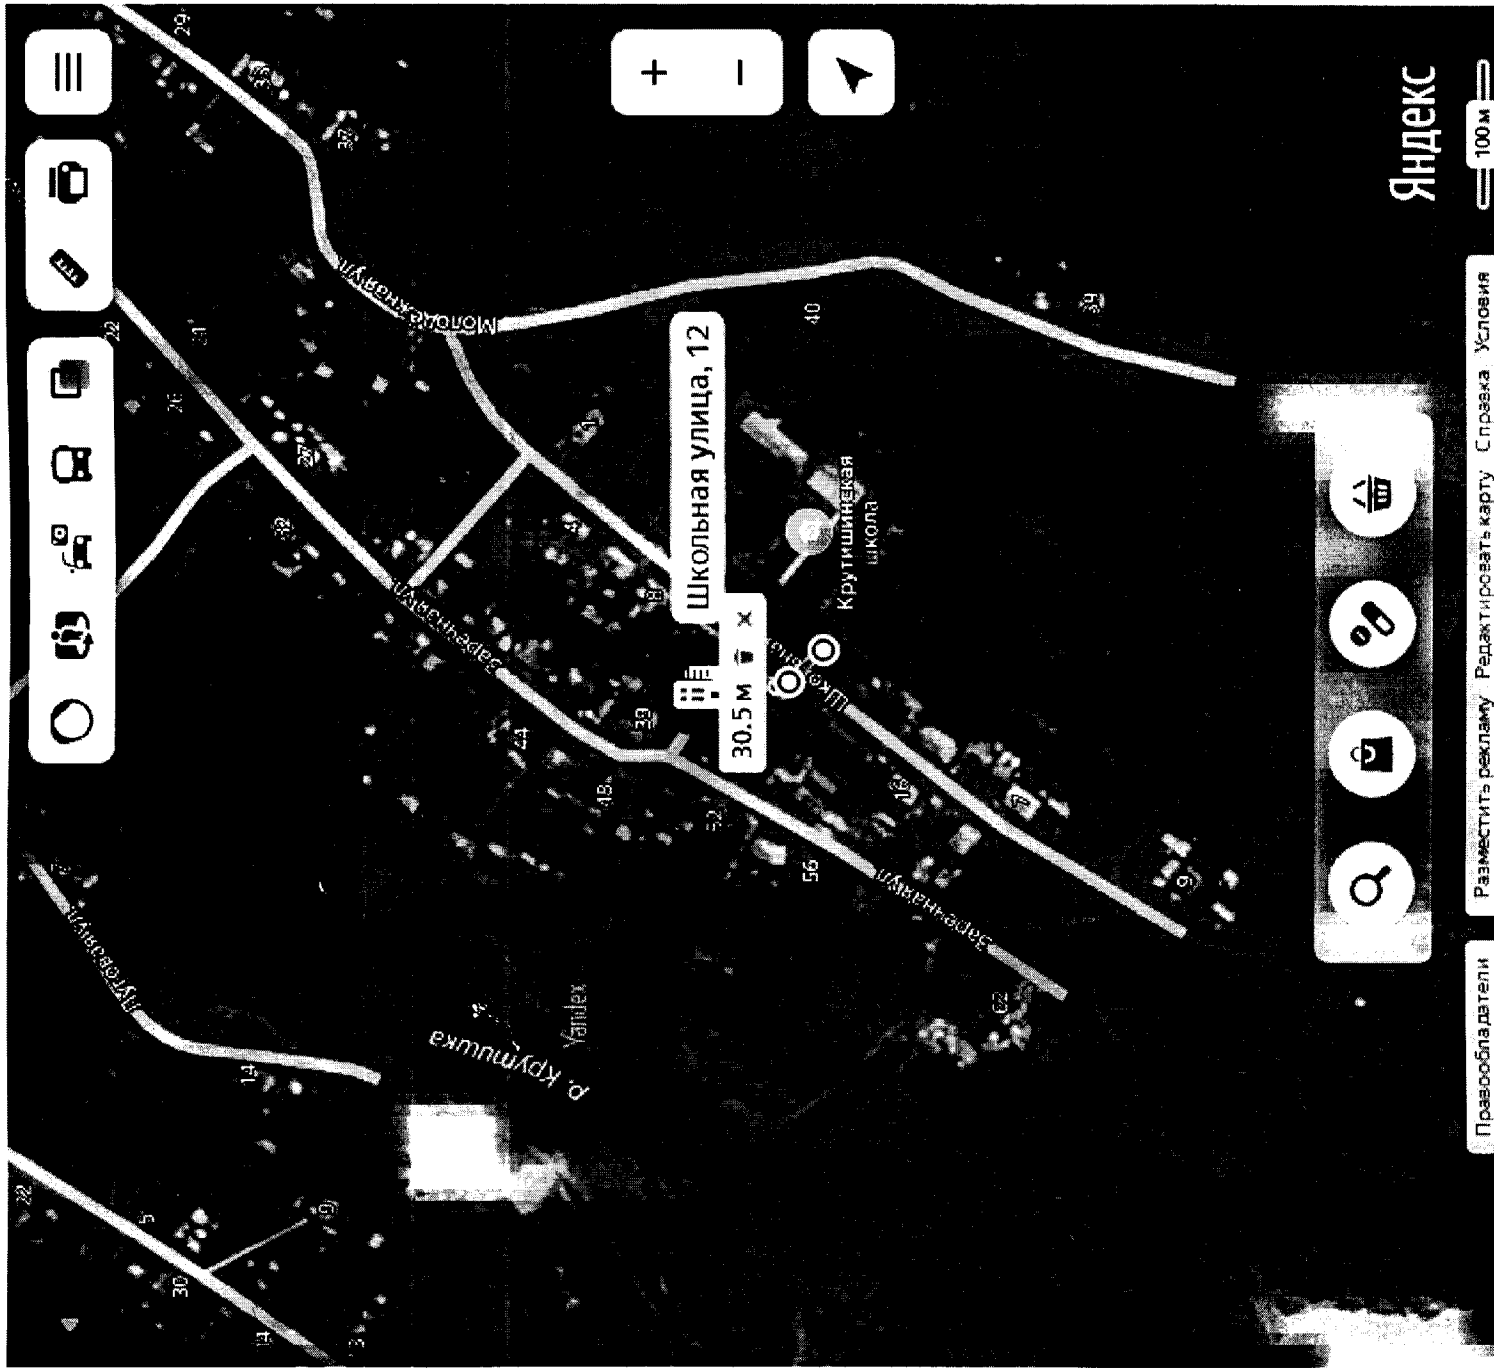

Доставка продуктов

АЗС

Больницы

Банкоматы

Автосервис

Яндекс

тихинский район ул совхозная 18

Совхозная улица, 18
 село Крутишка, Шелаболихинский район, Алтайский край, Россия
 53.460267, 81.828339