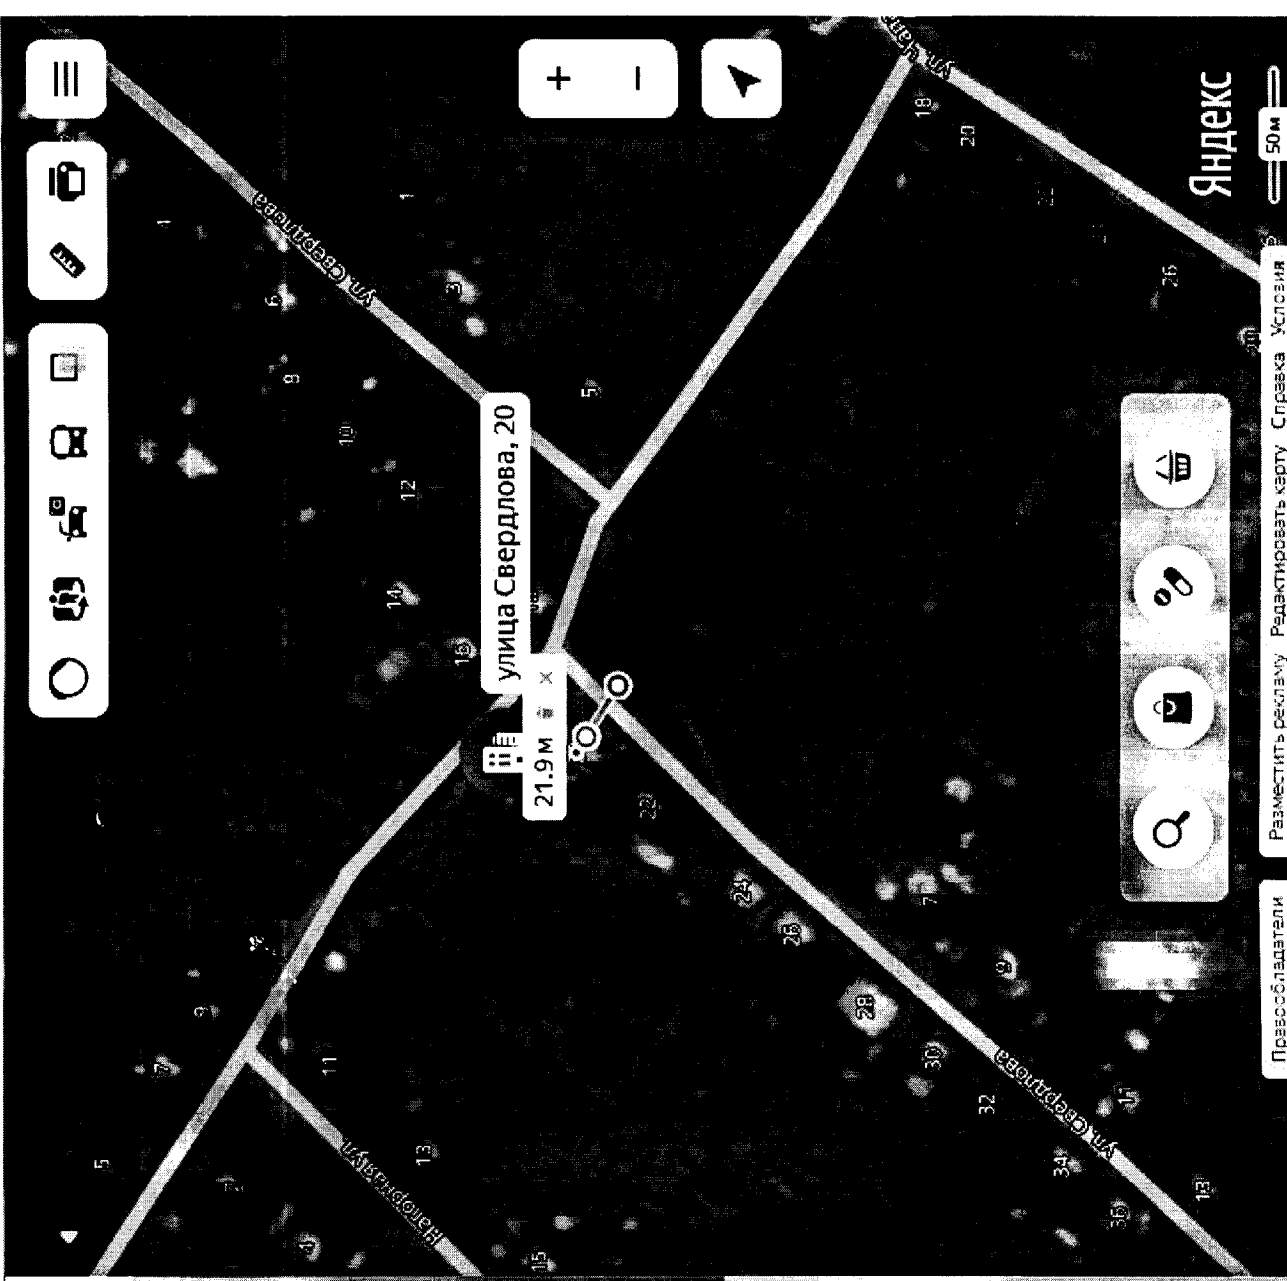

свердлова 20

улица Свердлова, 20
село Крутишка, Шелабалихинский район, Алтайский край, Россия
53.460588, 81.820461

[Показать парковки](#)
[Исправить неточность](#)
[Добавить организацию](#)

[Маршрут](#)

Бурение скважин в Барнауле и Алтайском крае.
Акция! Насос в подарок!
[алтайгидробур.рф](http://alтайгидробур.рф)