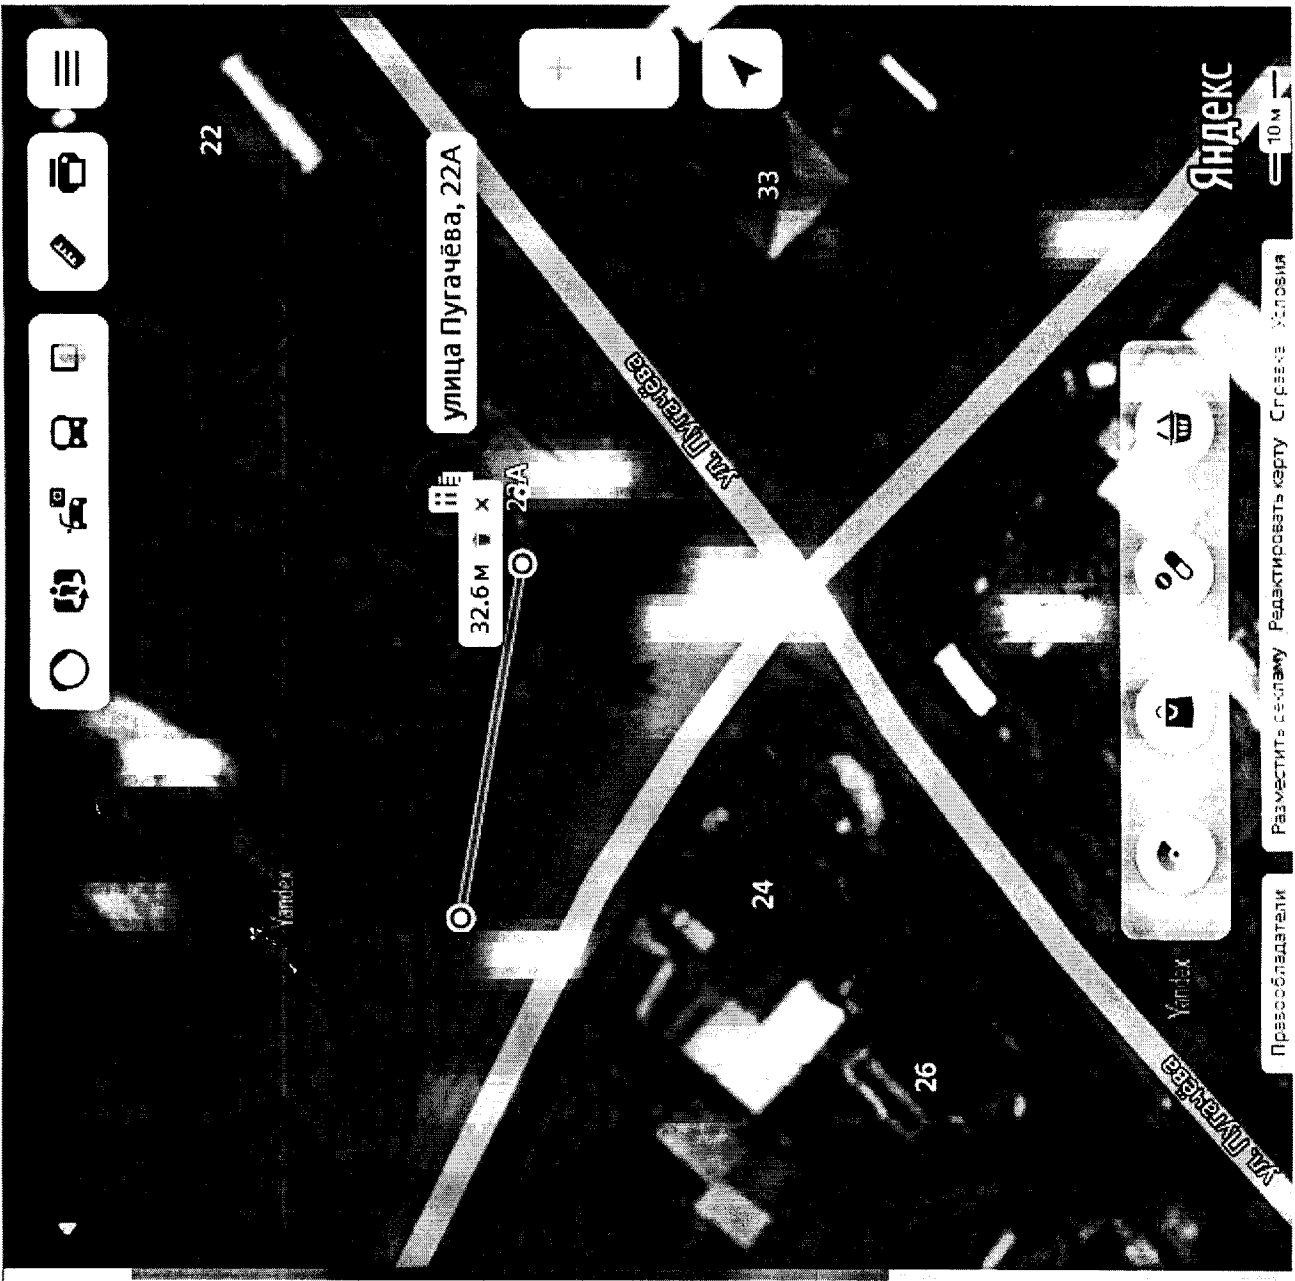

пугачева 22а

улица Пугачёва, 22А
село Шелаболиха, Шелаболихинский район,
Алтайский край, Россия

53.417221, 82.609469

Маршрут

Показать парковки

Исправить неточность

Добавить организацию

Строительство дорог, проездов
Асфальтовые дороги. Строительство и ремонт, гарантии по договору, сертификаты!

[asfalt22.ru >](https://asfalt22.ru)

Автогудронатор «ДС 142Д» - от КЗДМ!
Автогудронаторы со склада завода! Доставка по РФ. Обучение оператора на месте! Входи!