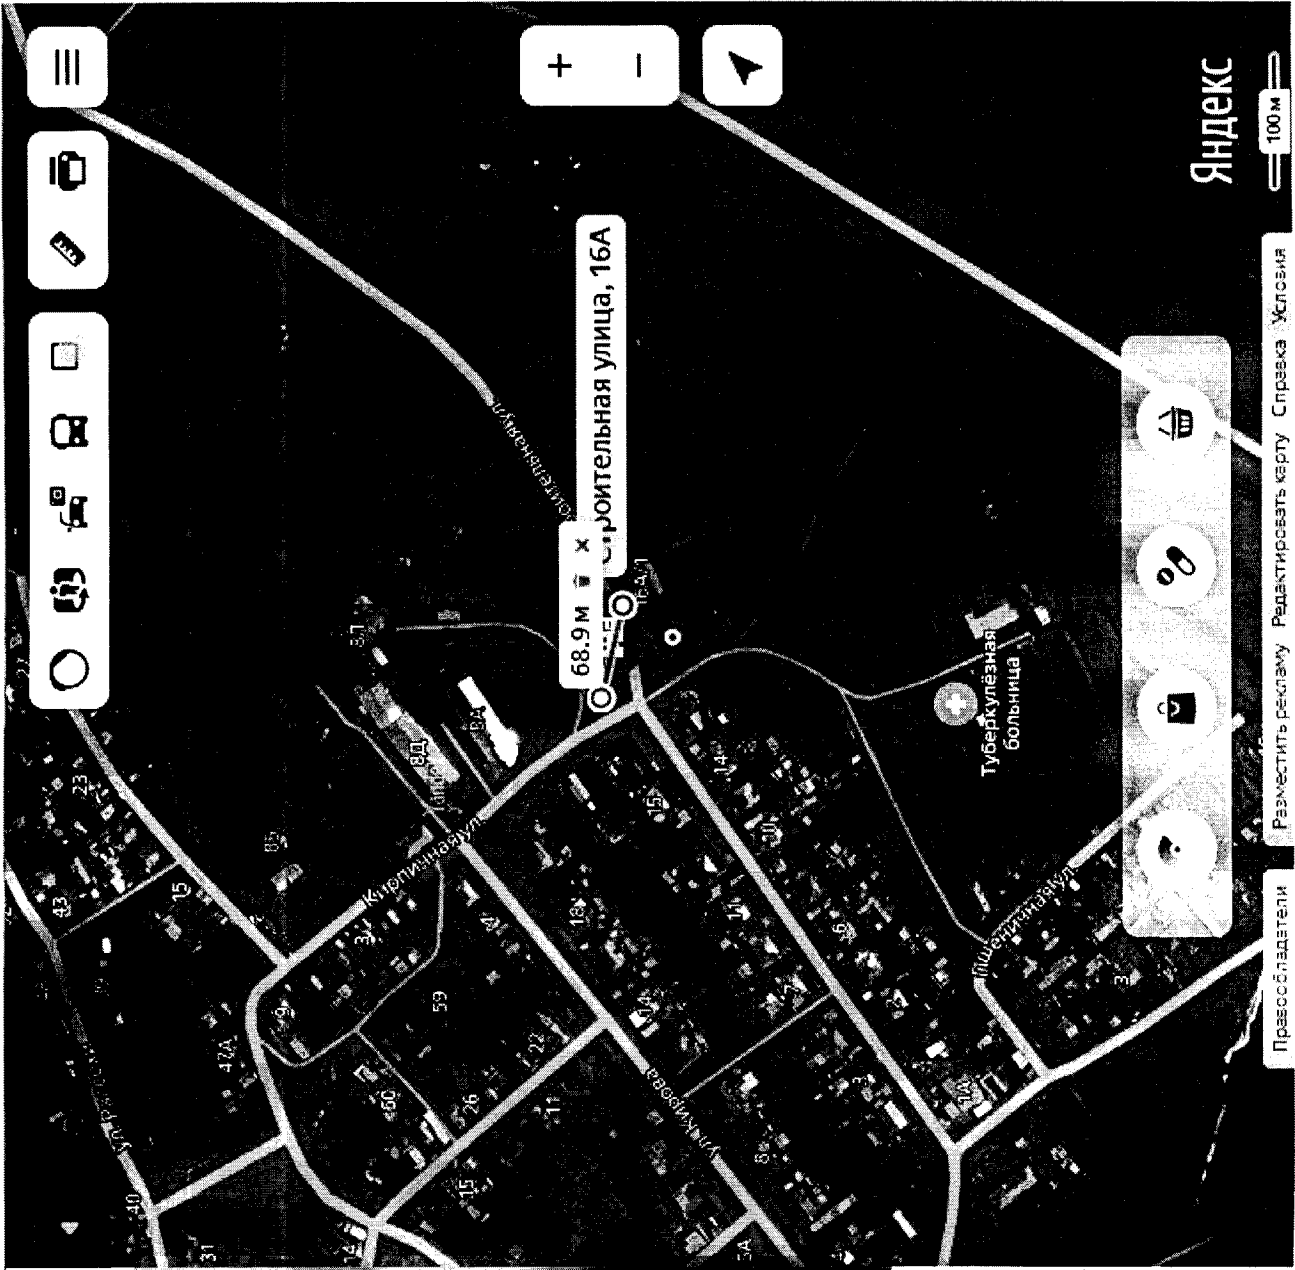

Часто посещаемые Начальная страница Mail.ru: почта, поиск...

строительная 16 а

Строительная улица, 16А
село Шелаболиха, Шелаболихинский район,
Алтайский край, Россия

53.414586, 82.640470

Маршрут

Показать парковки

Исправить неточность

Добавить организацию

Новинки! Земклуника, саженцы 2020
Купеческий урожай и царский вкус. Неприхотливость. Яркий, деликатесный вкус. Купите!
[abekegg.ru >](#)

Строительство дорог, про-ездов
Асфальтовые дороги. Строительство и ремонт, гарантии по договору, сертификаты!